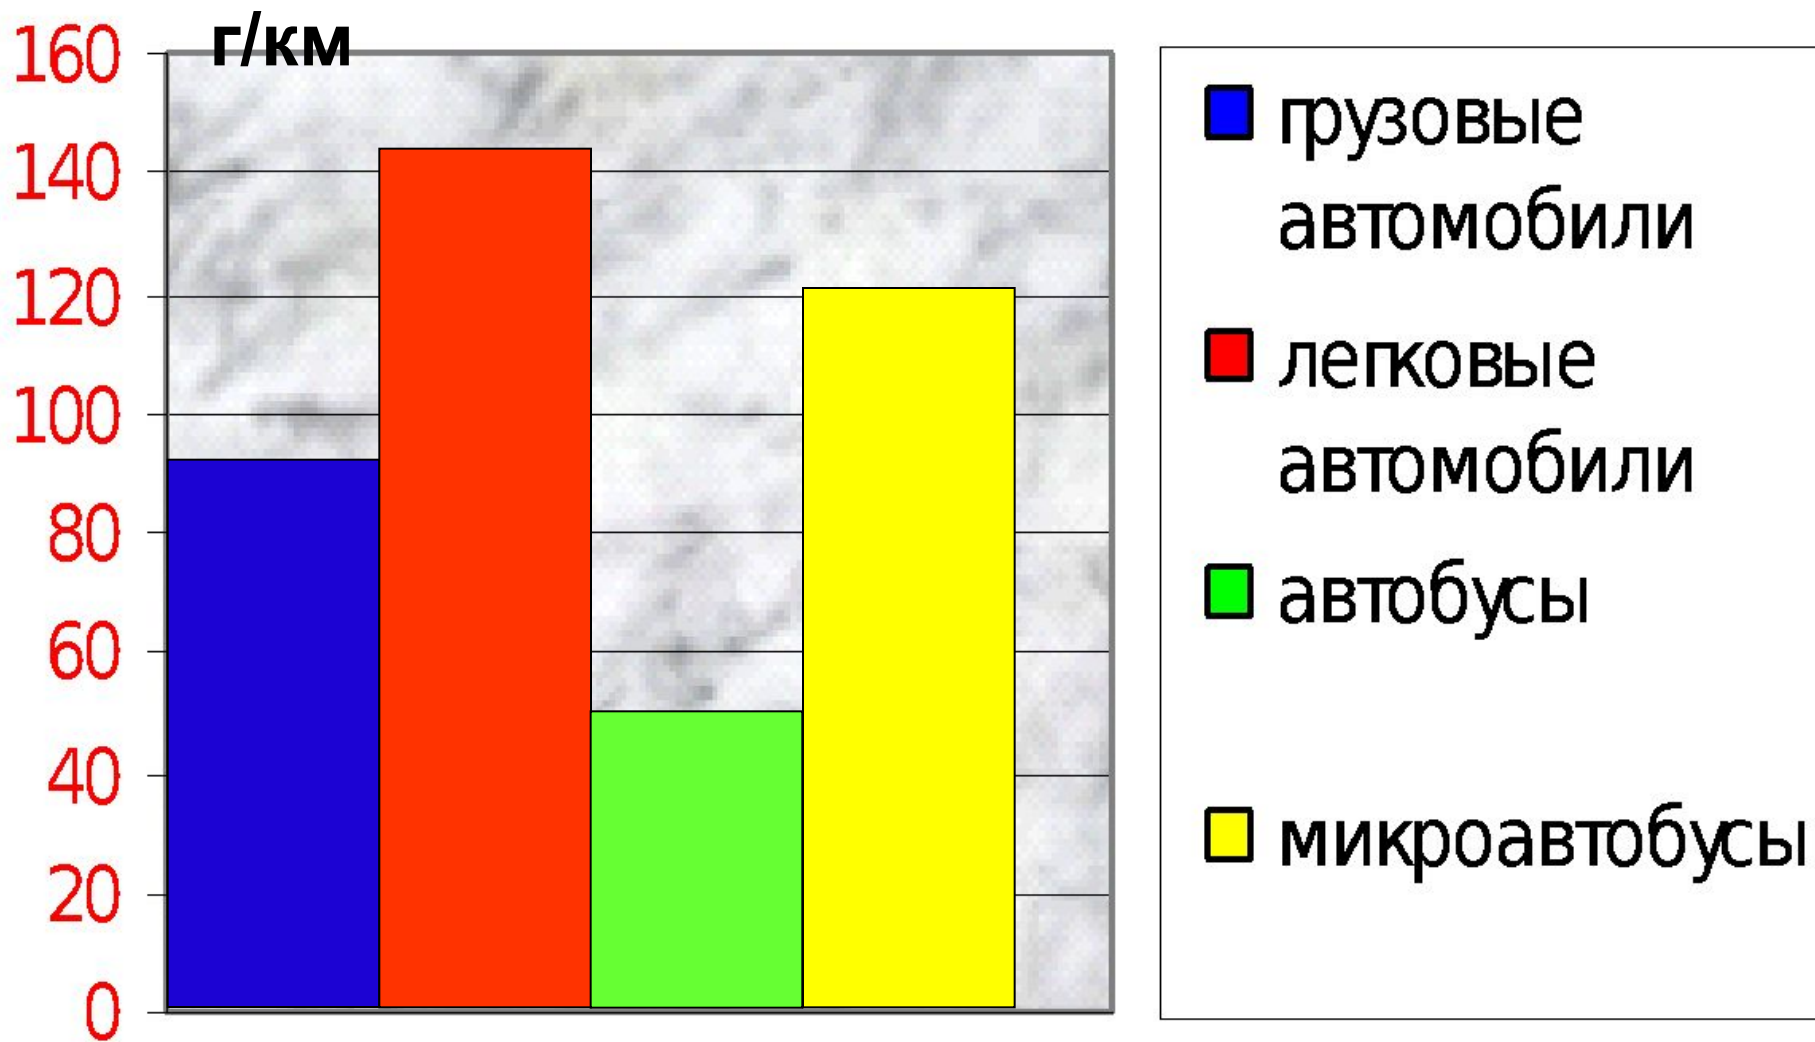

Выброс угарного газа на участке Введенское - Введенское