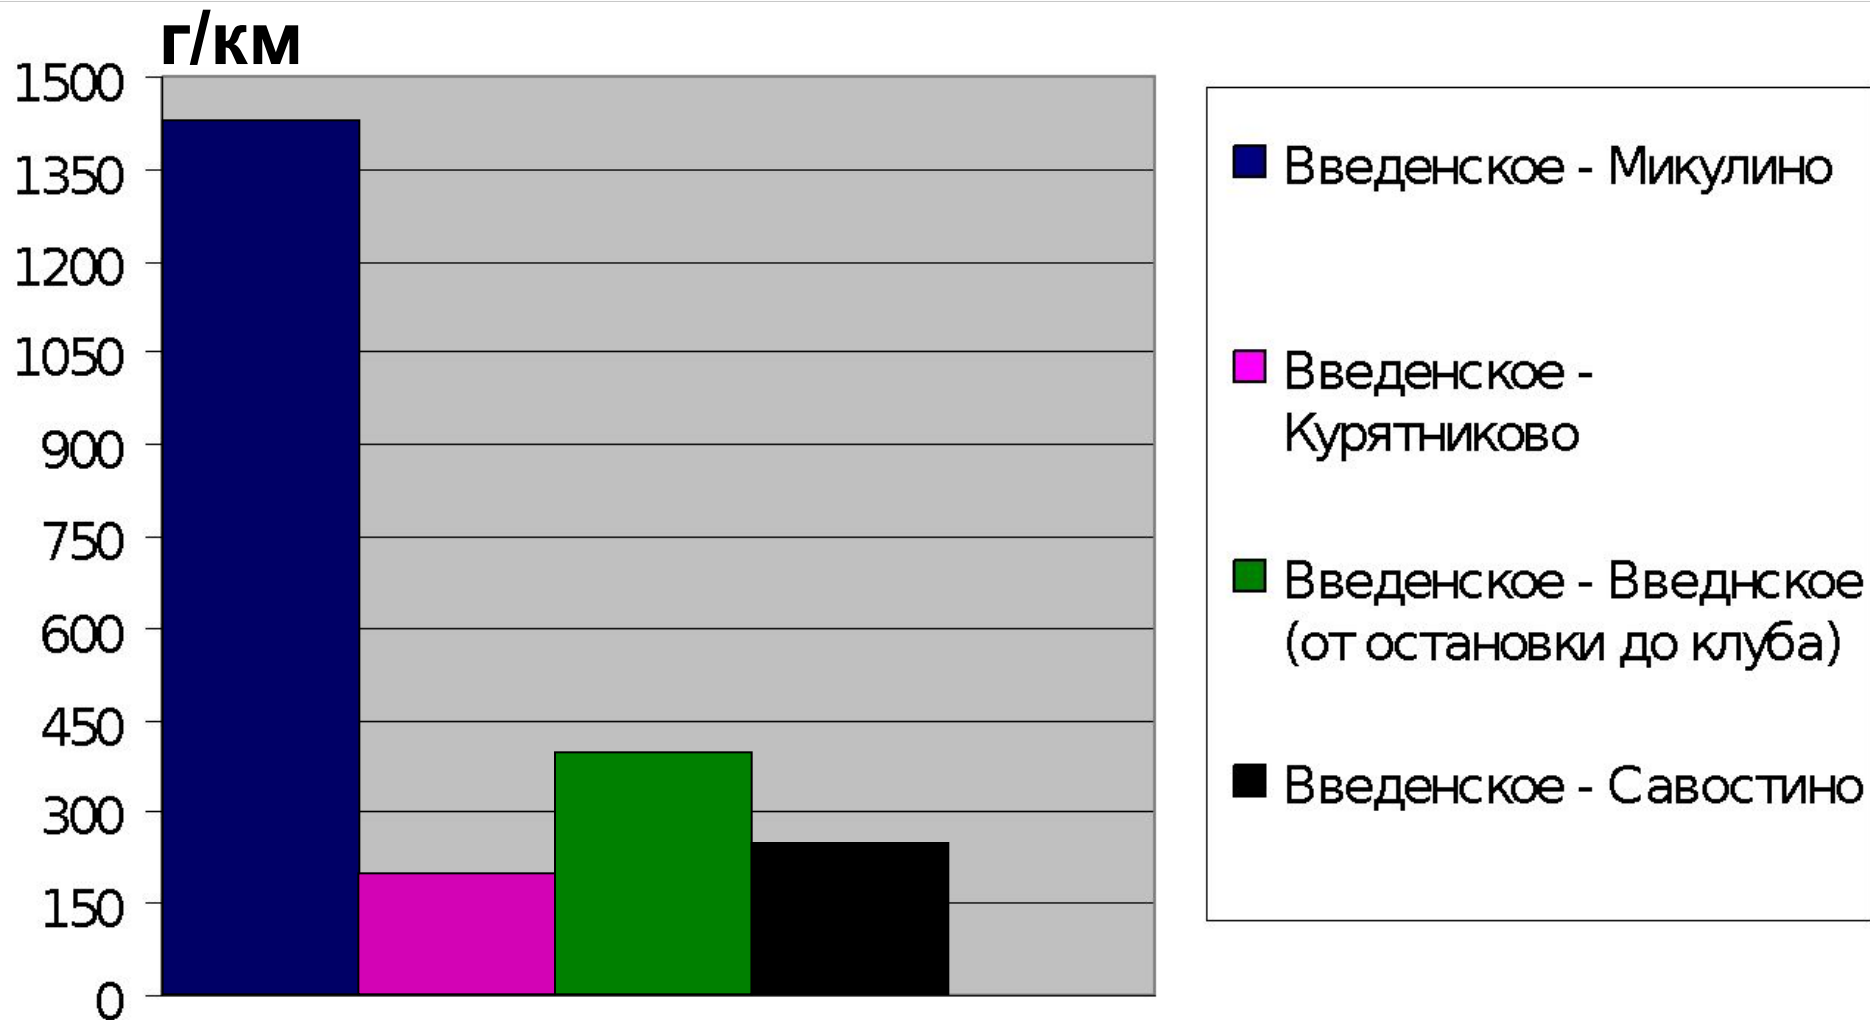

Выброс угарного газа транспорта на разных участках дорог Введенского с/о