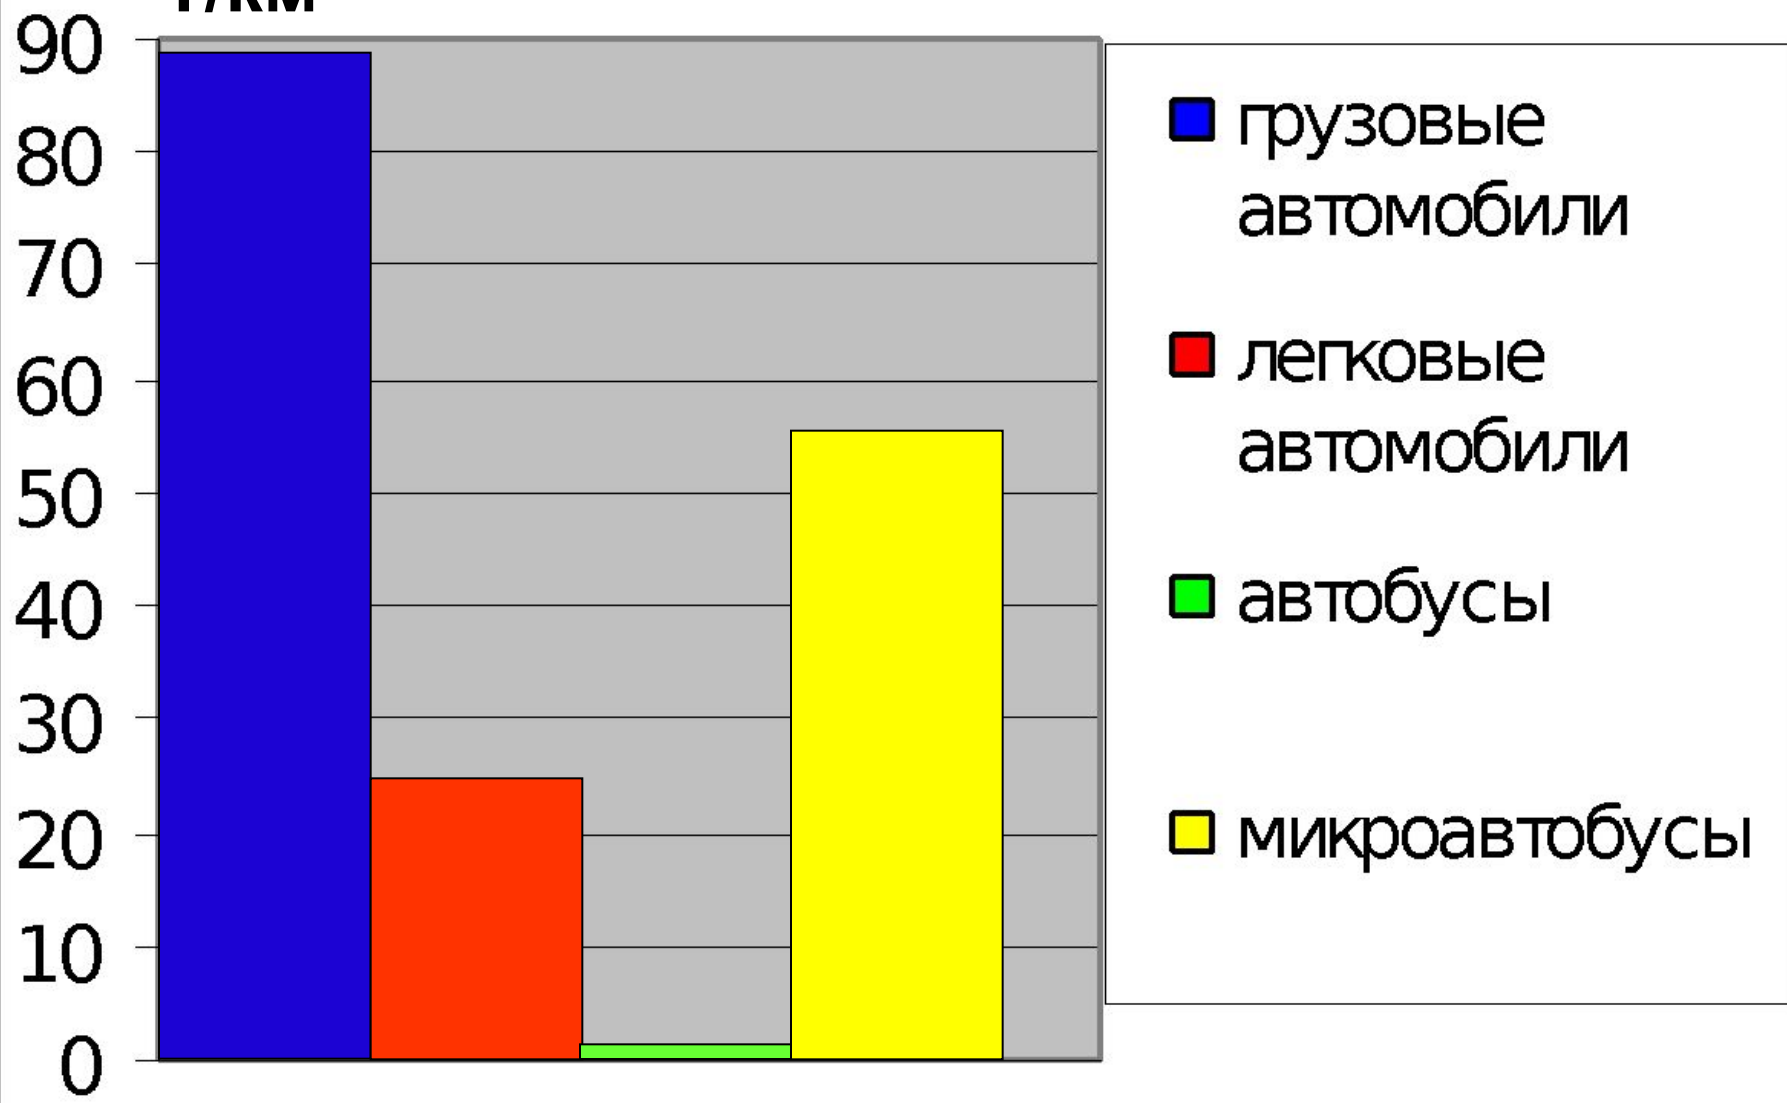

Выброс угарного газа на участке Введенское - Введенское

Выброс угарного газа на участке Введенское - Микулино

Выброс угарного газа на участке Введенское - Курятниково

г/км

Выброс угарного газа на участке Введенское - Савостино