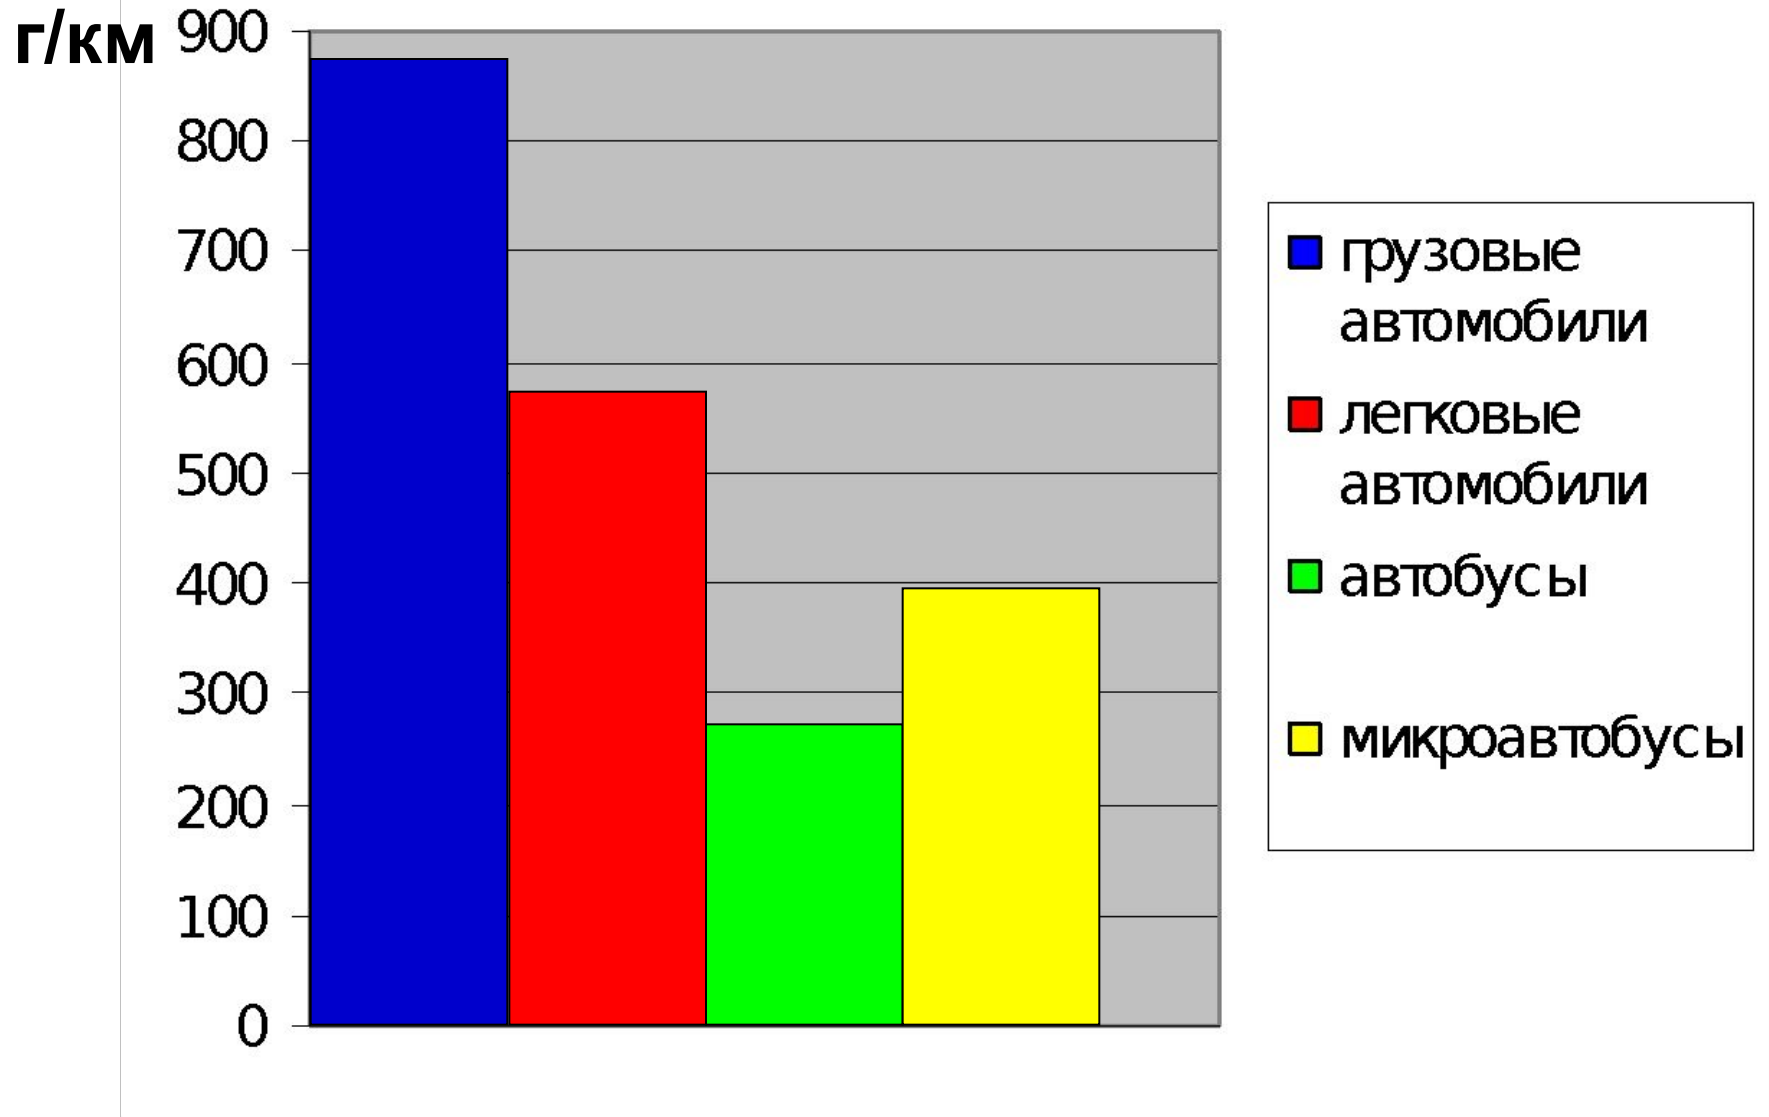

Выброс угарного газа на участке Введенское - Введенское

Выброс угарного газа на участке Введенское - Микулино

Выброс угарного газа на участке Введенское - Курятниково

г/км

Выброс угарного газа на участке Введенское - Савостино

Сводная таблица «Количество угарного газа, выбрасываемого на дорогах за 1 ч.»

Виды транспорта	m г/км	участки									
		Введенское - Микулино		Введенское - Савостино		Введенское - Курятниково		Введенское - Введенское		Всего	
		п	М	п	М	п	М	п	М	п	М
	89	7,5	668	Грузовые автомобили		1	891	1	89	10	
	24,7	15	371	Легковые автомобили		1	581,1	5,5	136	23,5	
	82,6	2	165	Автобусы		0	288,9	0,5	41,3	3,5	
	56,8	3,5	199	Микро-автобусы		1	398,9	2	114	7	
		28	1403	Всего		3	2159,9		380,3	44	