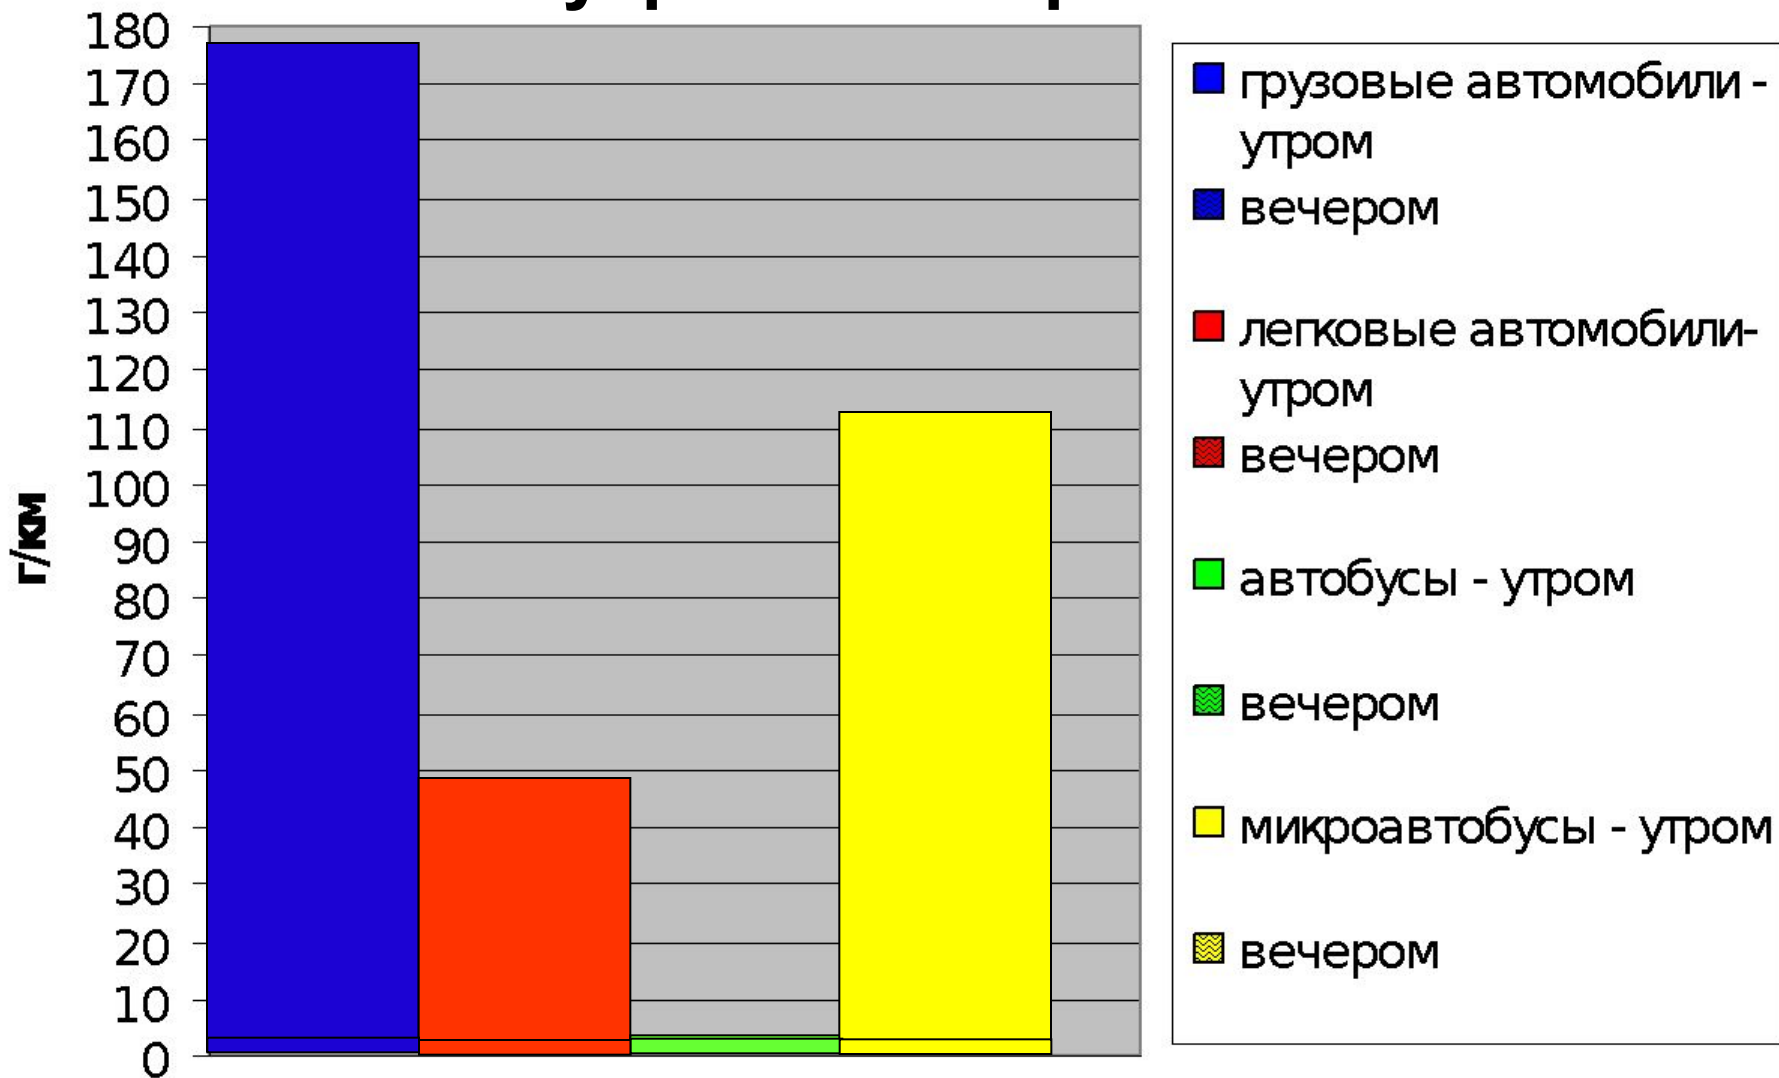

Парк личных автомашин в д. Введенское

- 2006 г. – на 767 жителей имелось 157 машин
- 2007 г. – на 754 жителя имеется 151 машины

На одного жителя нашей деревни приходится 0,2 единицы автотранспорта

Выброс угарного газа на участке Введенское – Введенское утром и вечером

Выброс угарного газа на участке Введенское – Микулино

утром и вечером

Выброс угарного газа на участке Введенское – Курятниково утром и вечером

Выброс газа на участке Введенское – Савостино

утром и вечером