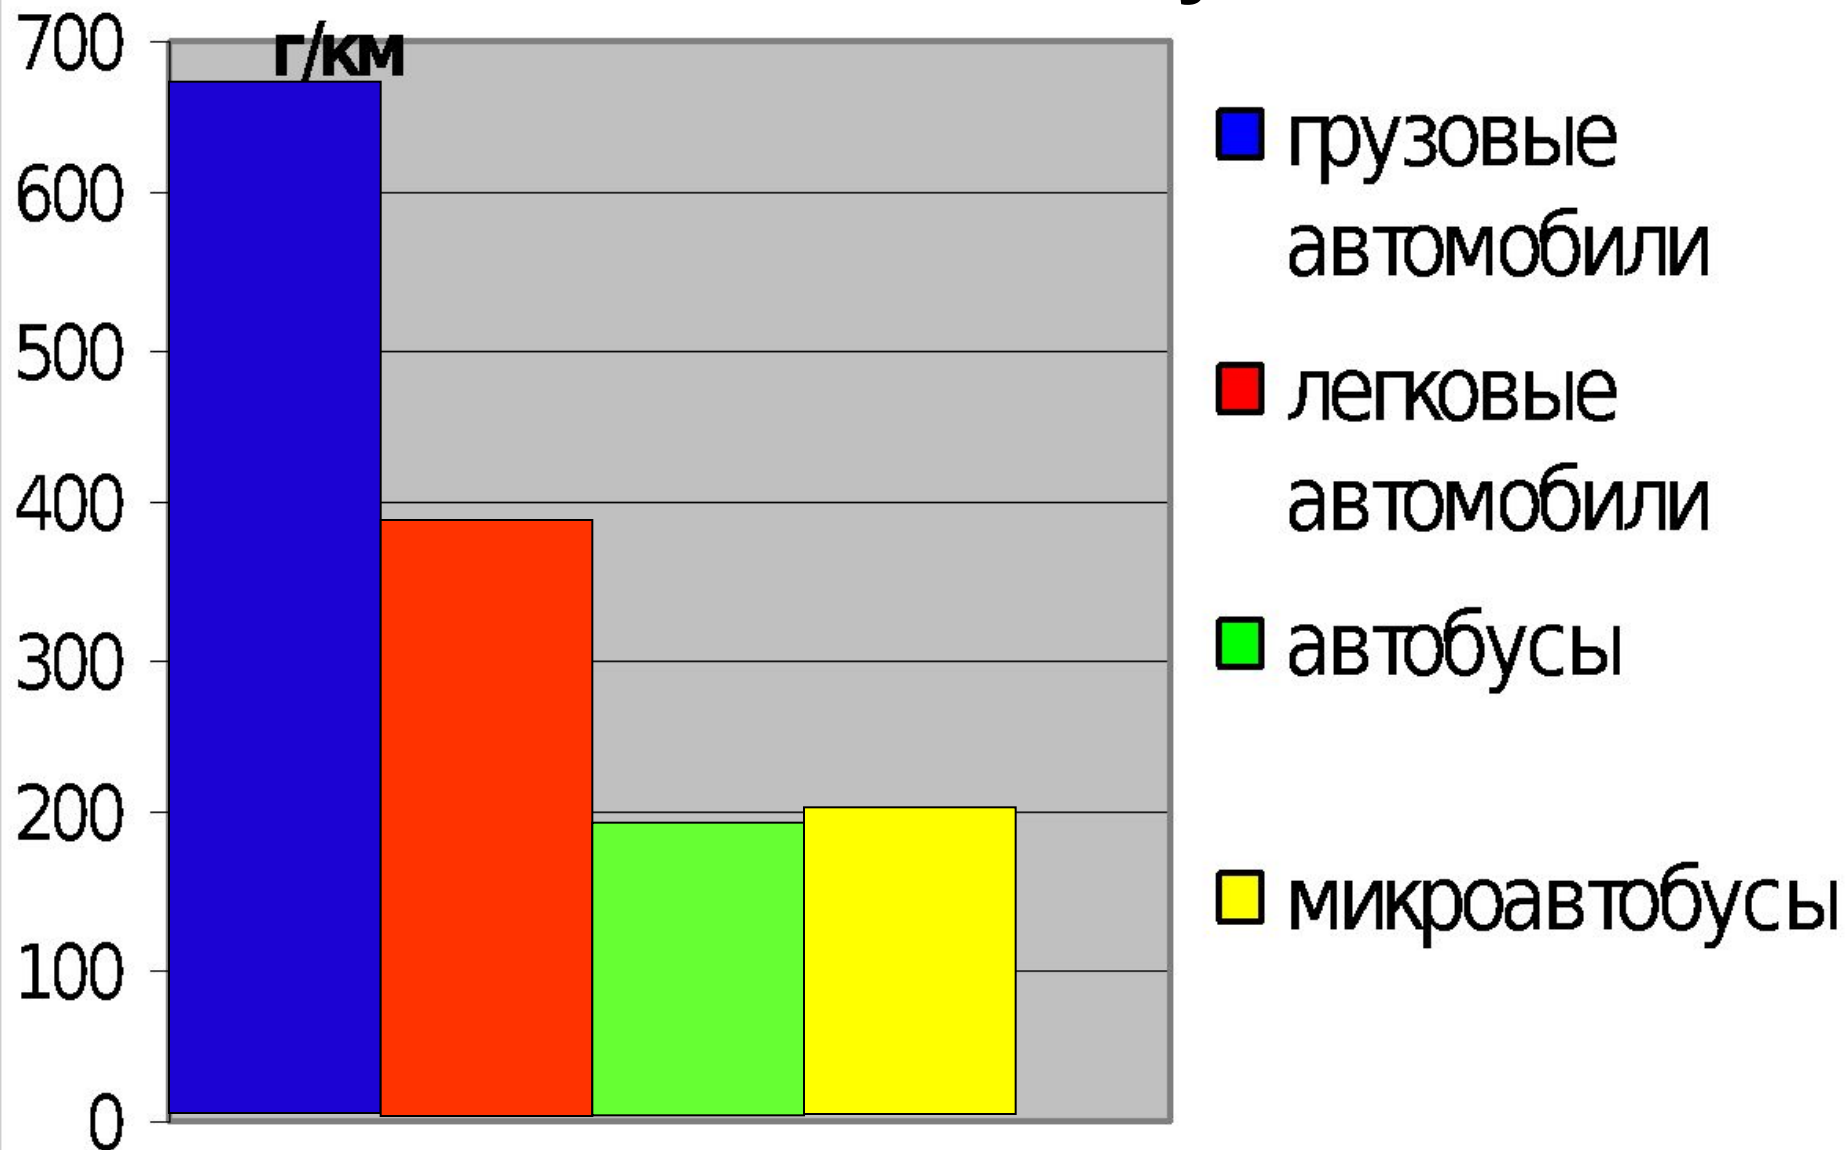

Выброс угарного газа на участке Введенское – Микулино

утром и вечером

Выброс угарного газа на участке Введенское – Курятниково утром и вечером

Выброс газа на участке Введенское – Савостино

утром и вечером

Выброс угарного газа на участке Введенское - Введенское

Выброс угарного газа на участке Введенское - Микулино

Выброс угарного газа на участке Введенское - Курятниково

г/км

Выброс угарного газа на участке Введенское - Савостино