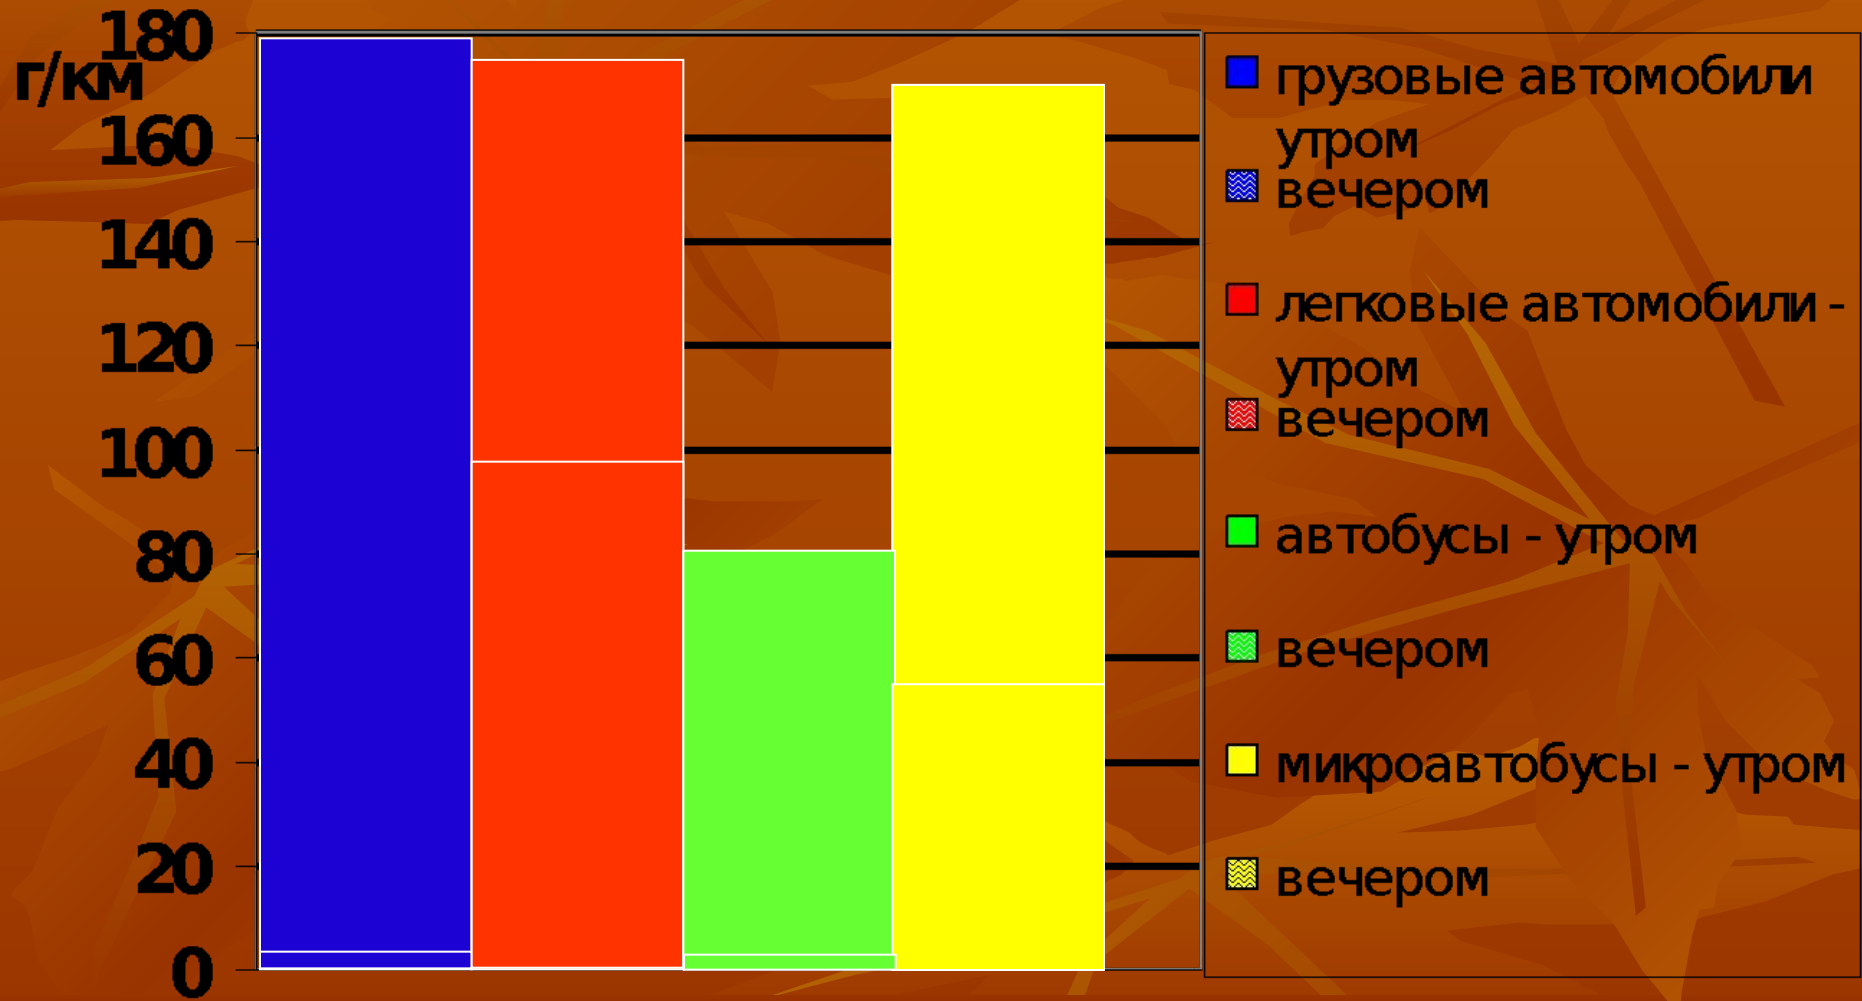

Парк личных автомашин в д. Введенское

- 2006 г. – на 767 жителей имелось 157 машин
- 2007 г. – на 754 жителя имеется 151 машины

На одного жителя нашей деревни приходится 0,2 единицы автотранспорта

Выброс угарного газа на участке Введенское – Введенское утром и вечером