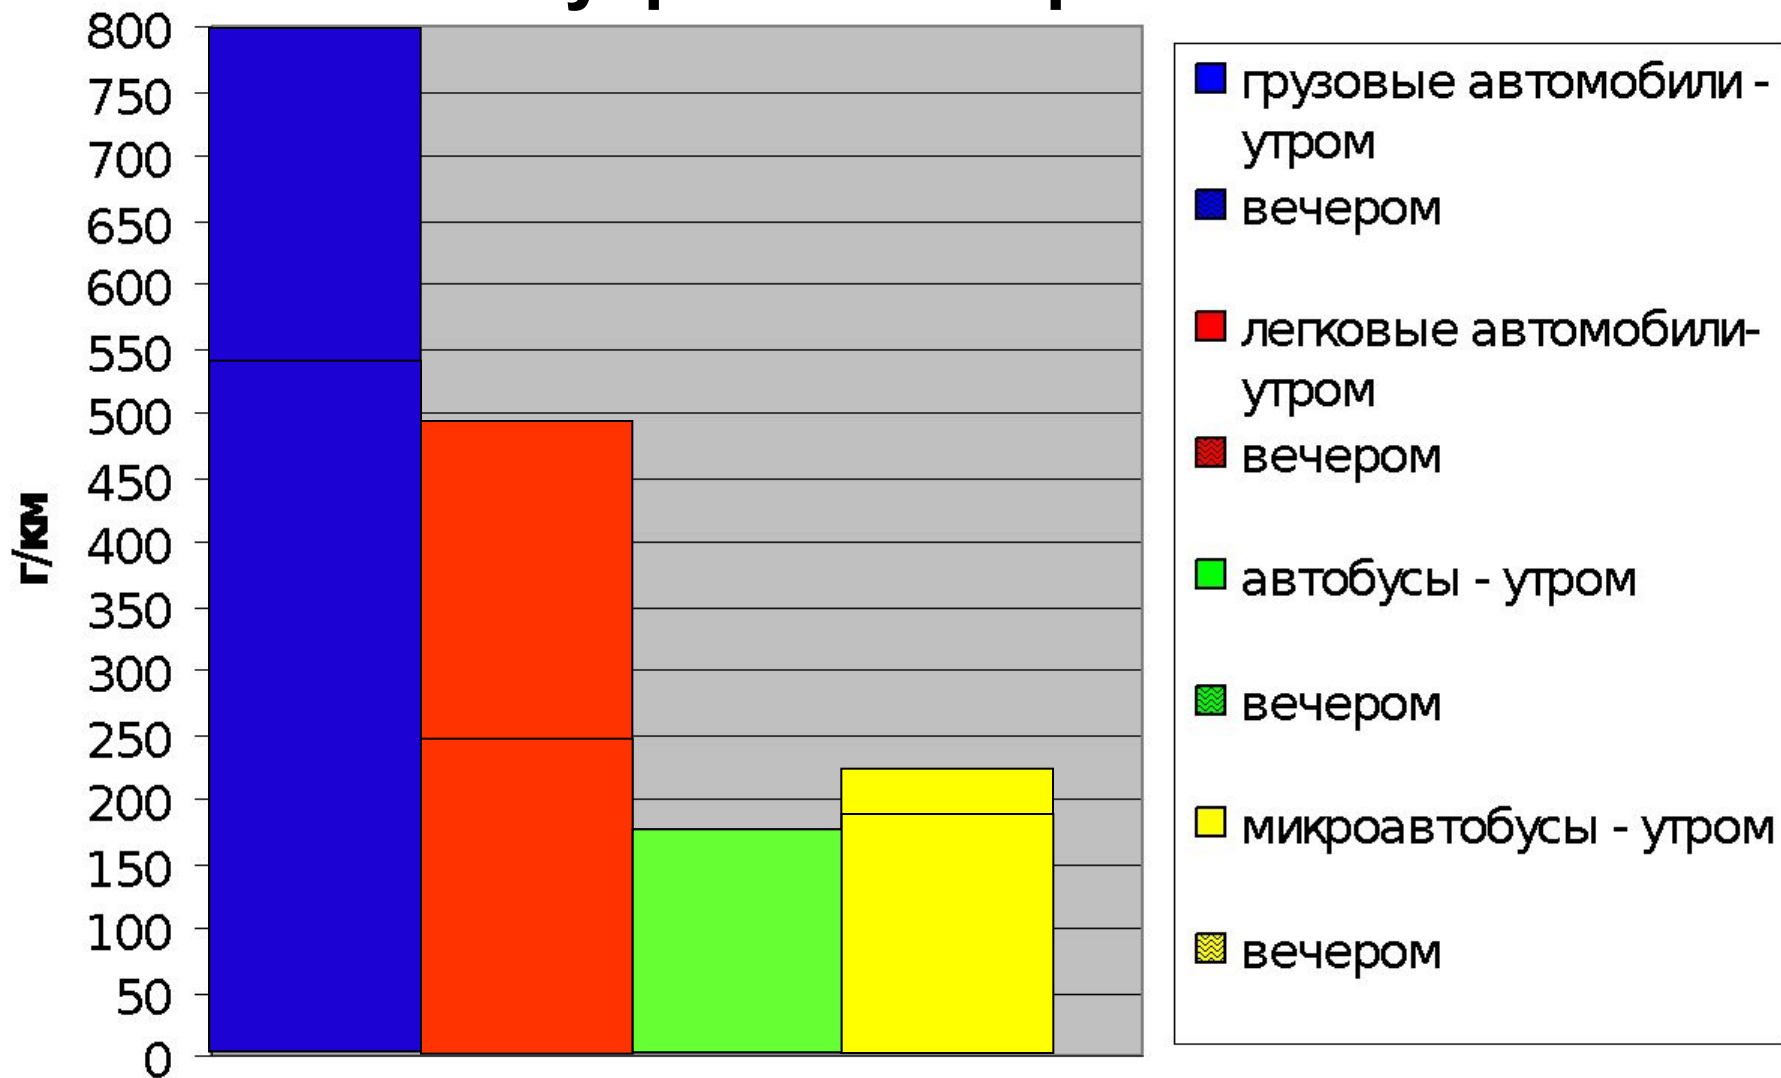

Парк личных автомашин в д. Введенское

- 2006 г. – на 767 жителей имелось 157 машин
- 2007 г. – на 754 жителя имеется 151 машины

На одного жителя нашей деревни приходится 0,2 единицы автотранспорта

Выброс угарного газа на участке Введенское – Введенское утром и вечером

Выброс угарного газа на участке Введенское – Микулино

утром и вечером

Выброс угарного газа на участке Введенское – Курятниково утром и вечером

Выброс газа на участке Введенское – Савостино

утром и вечером