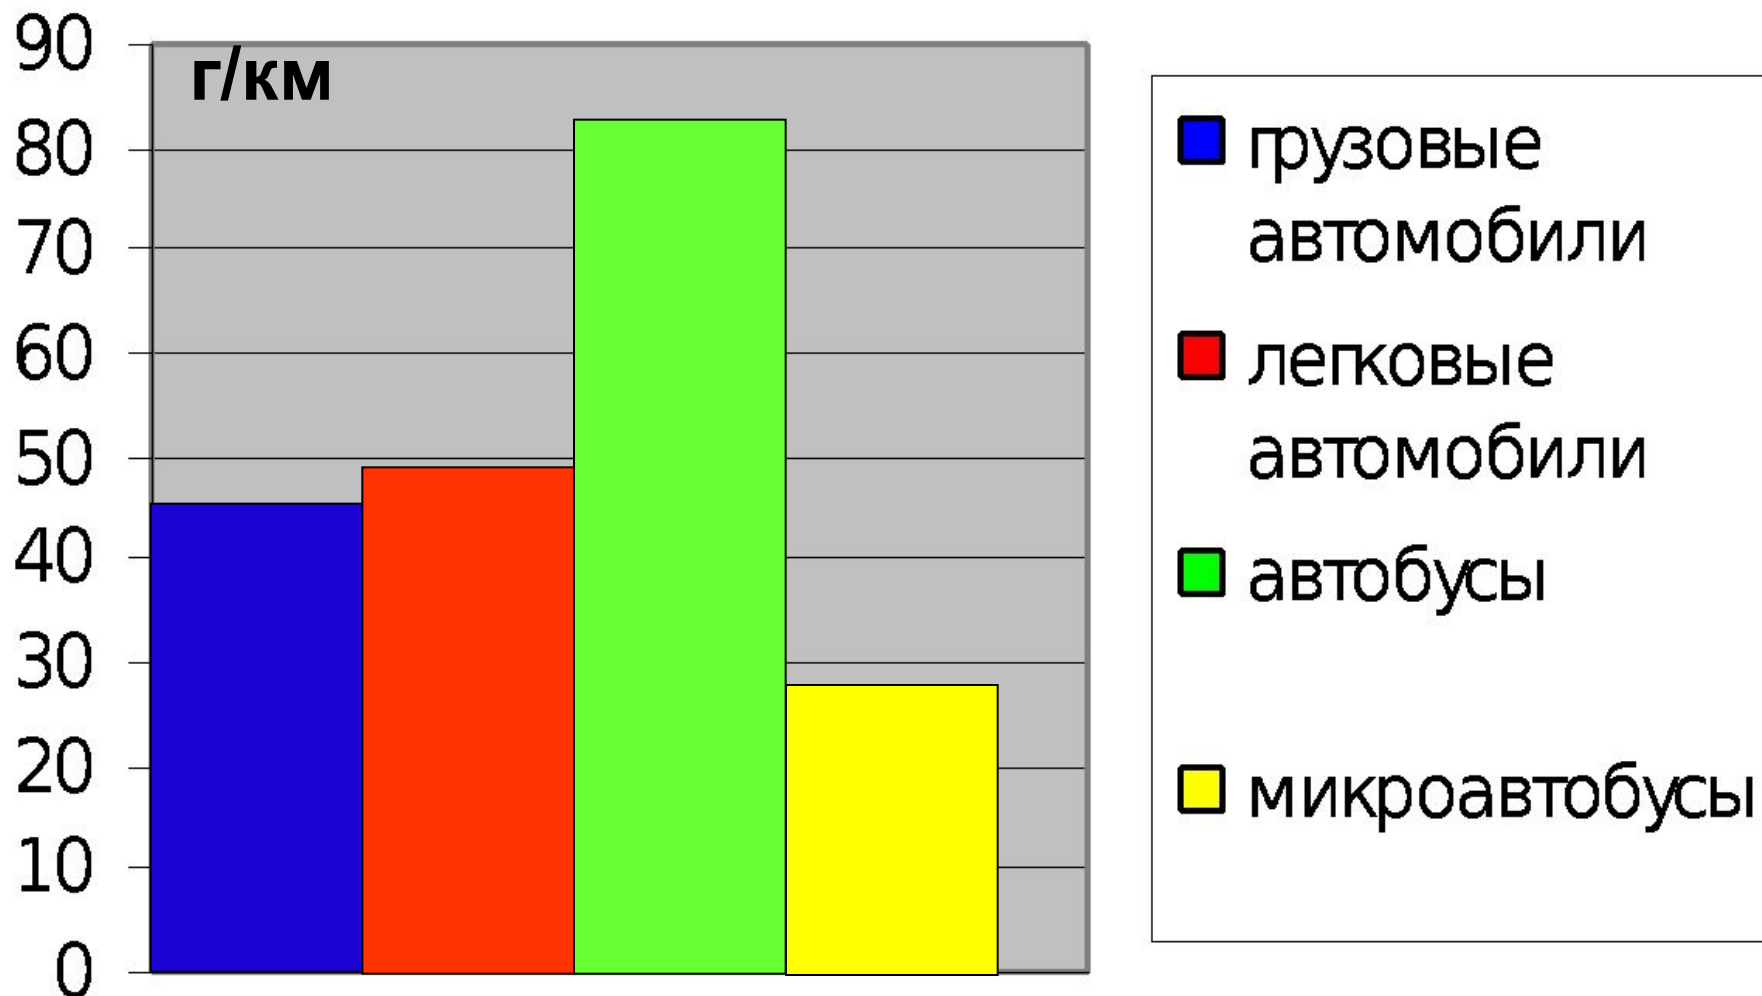

Выброс угарного газа на участке Введенское – Микулино

утром и вечером

Выброс угарного газа на участке Введенское – Курятниково утром и вечером

Выброс газа на участке Введенское – Савостино

утром и вечером

Выброс угарного газа на участке Введенское - Введенское

Выброс угарного газа на участке Введенское - Микулино

Выброс угарного газа на участке Введенское - Курятниково

г/км

Выброс угарного газа на участке Введенское - Савостино