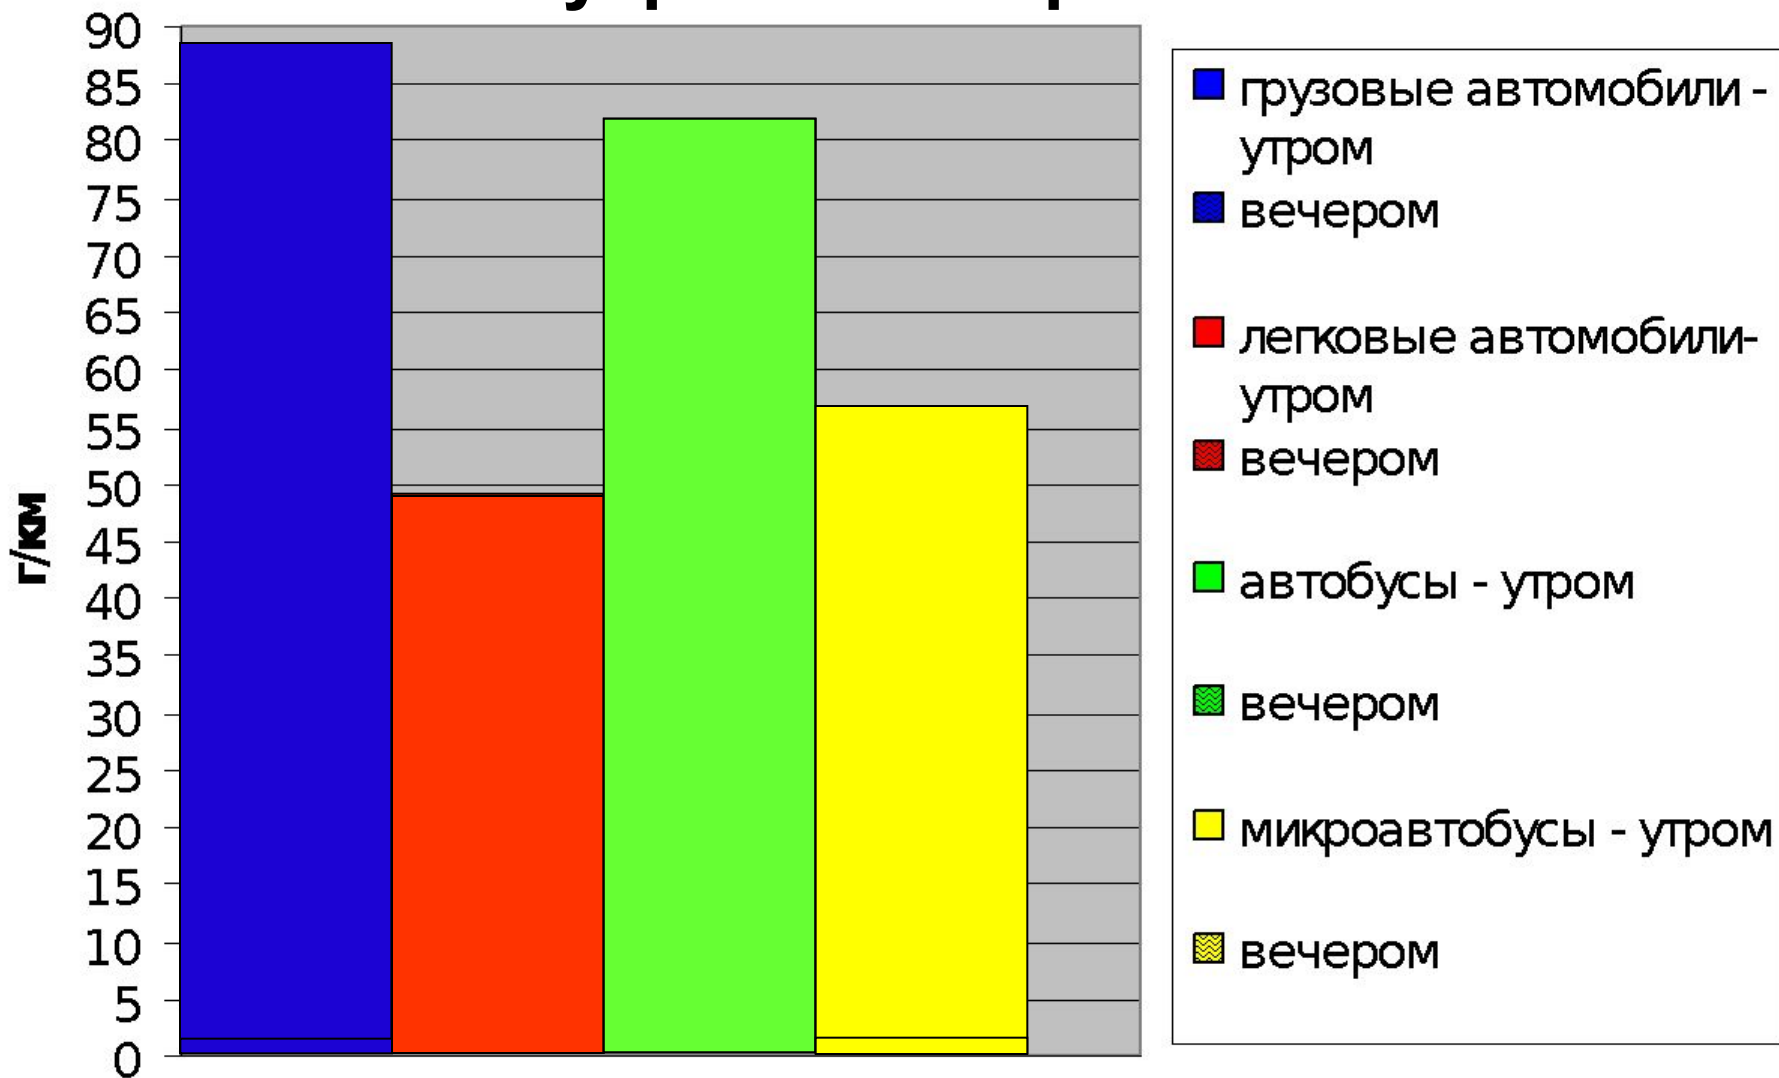

Выброс угарного газа на участке Введенское – Микулино

утром и вечером

Выброс угарного газа на участке Введенское – Курятниково утром и вечером

Выброс газа на участке Введенское – Савостино

утром и вечером