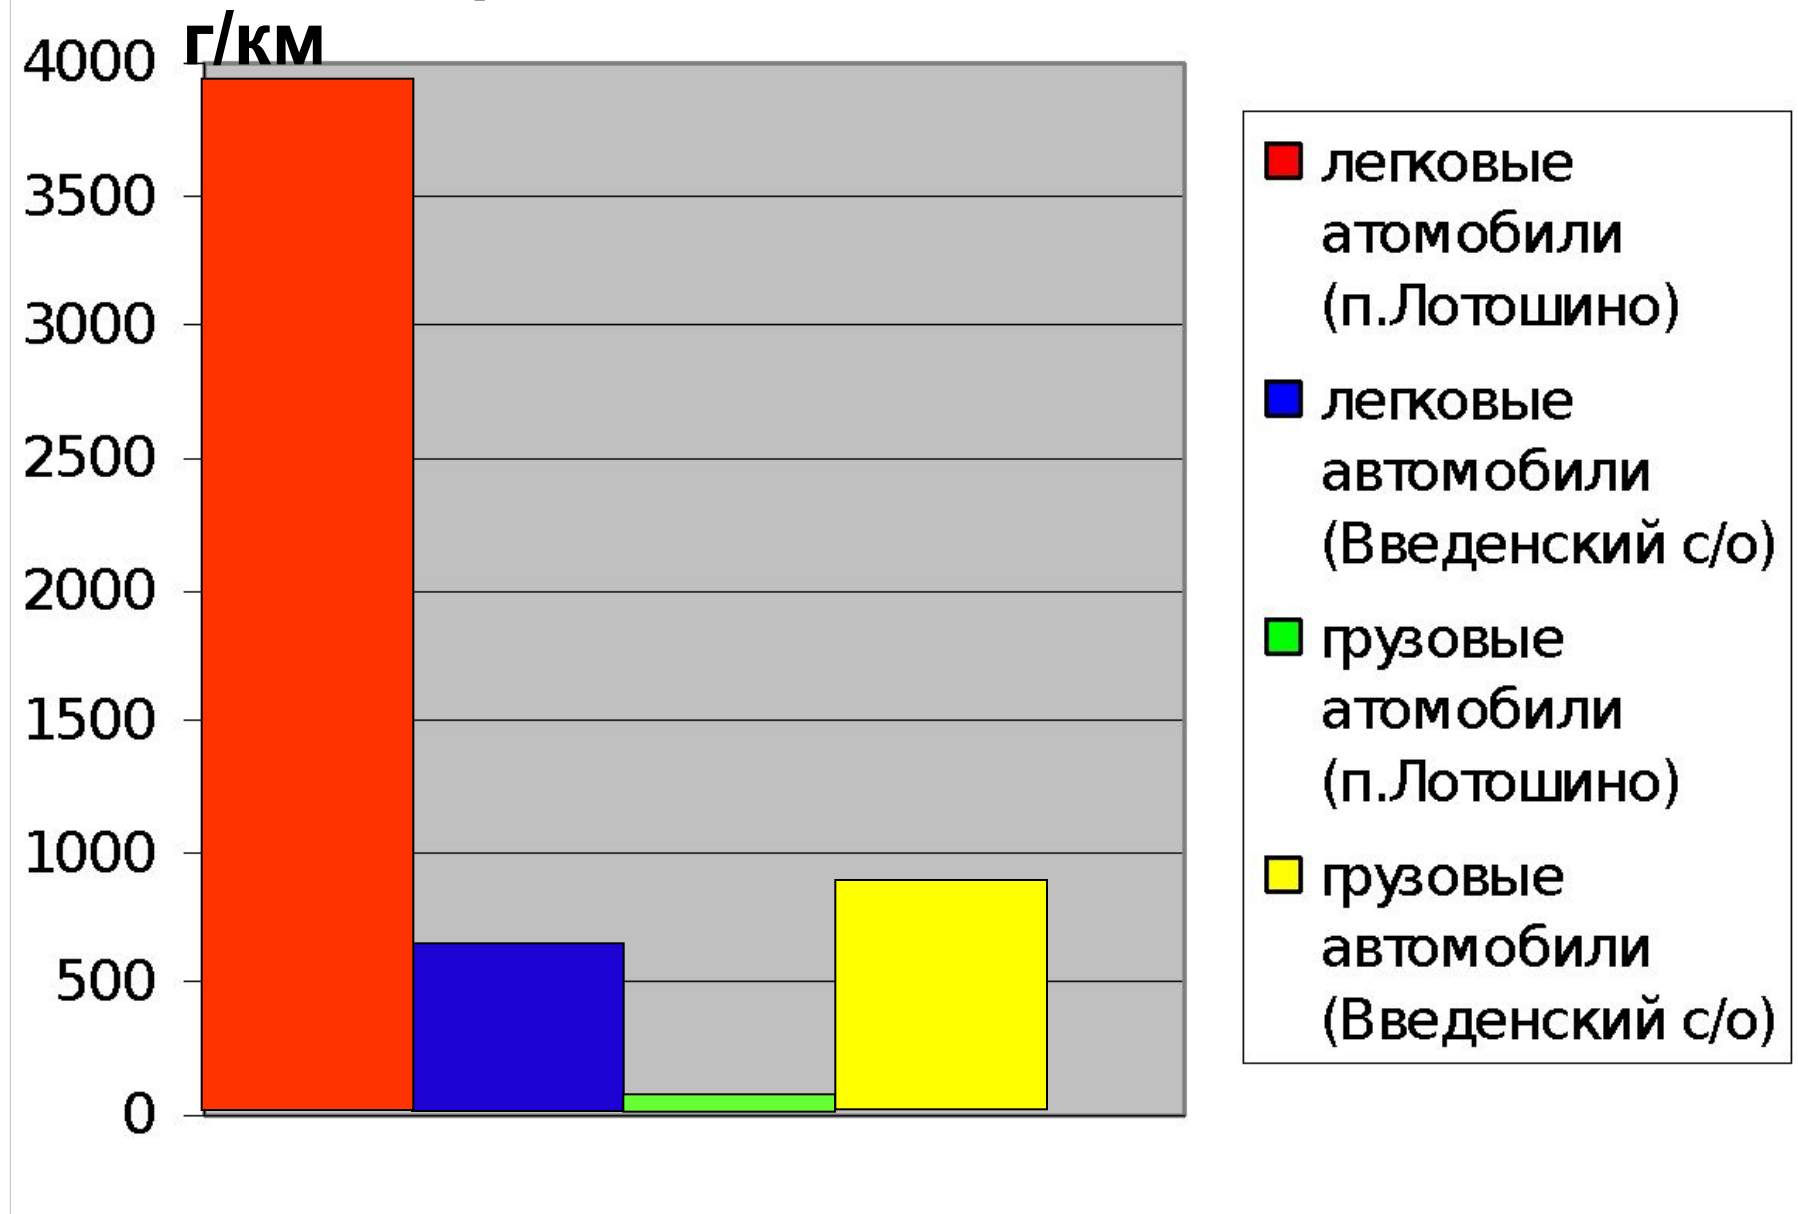

Выброс угарного газа на участке п.Лотошино по сравнению с Введенским с/о