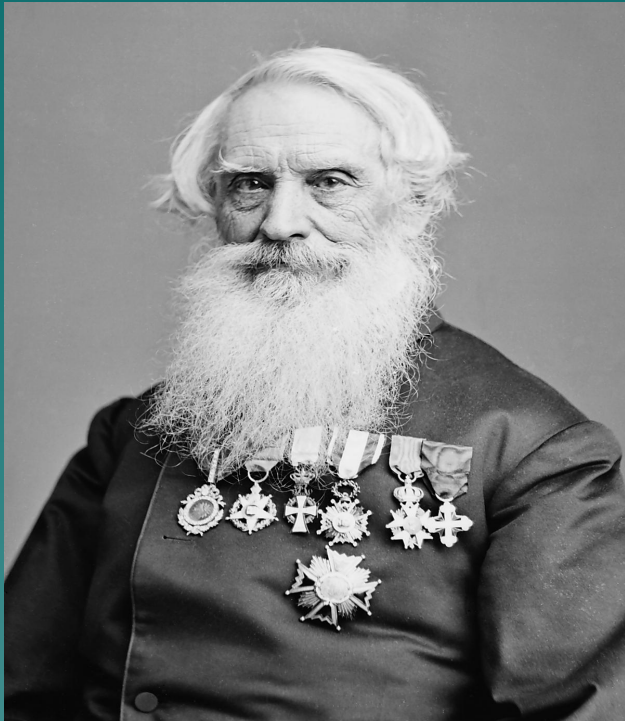

Телеграфная связь

С.Морзе. США.

Телеграфный аппарат С.Морзе.

Дагер

Фотографии

Основателями были изобретатели Франции (М.Дагер и Ж.-Н.Ньепс) и Великобритании (У.-Г.-Ф.Толбот).

Цветные фото впервые получил Л.Дюко дю Орон (Франция)