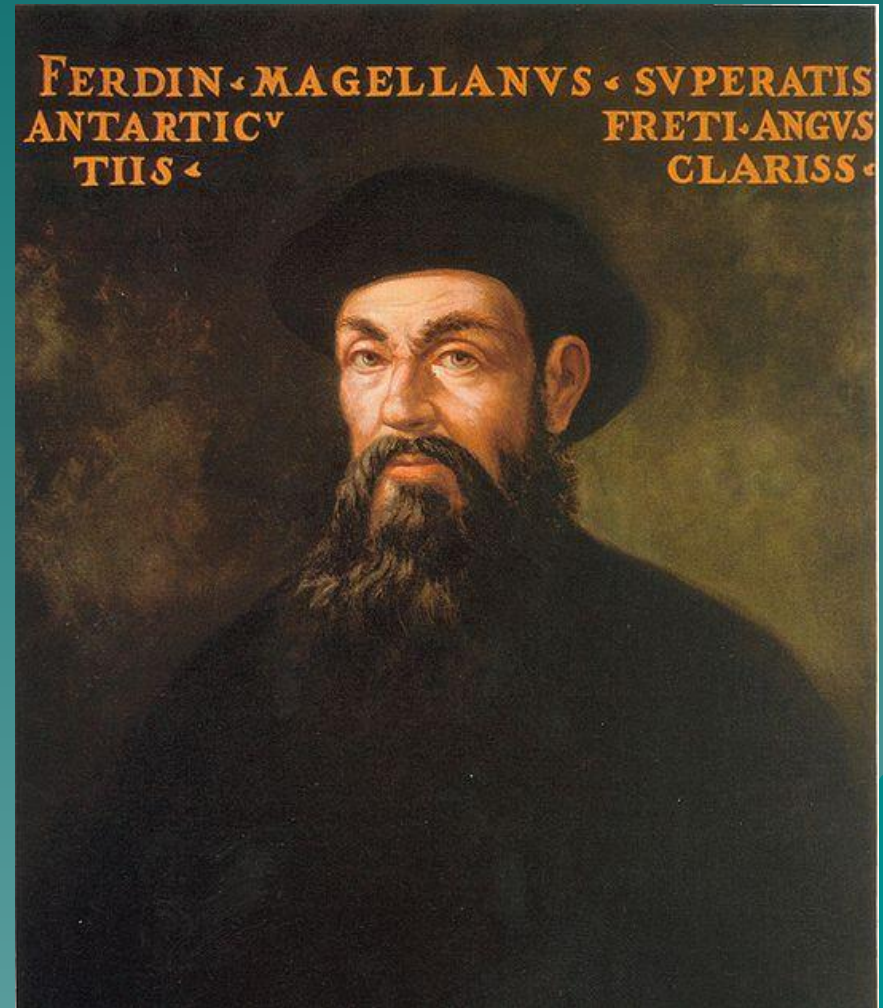

Телеграфная связь

С.Морзе. США.

Телеграфный аппарат С.Морзе.

Дагер

Фотографии

Основателями были изобретатели Франции (М.Дагер и Ж.-Н.Ньепс) и Великобритании (У.-Г.-Ф.Толбот).

Цветные фото впервые получил Л.Дюко дю Орон (Франция)

Работа Л.Дюко

Л.Дюко

Христофор Колумб открыл Америку

Первая кругосветная экспедиция Фернана Магеллана

Открытие Антарктиды

Михаил Петрович
ЛАЗАРЕВ

Фаддей Фаддеевич
БЕЛЛИНСГАУЗЕН

Окружающий мир. 4 класс.