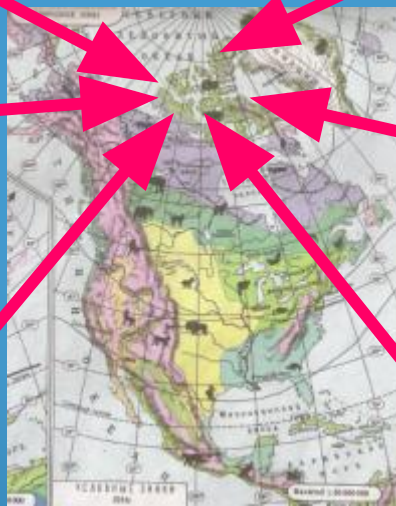

Гренландский тюлень