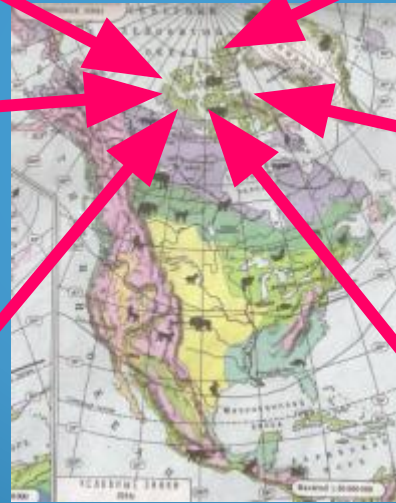

Животный мир Северной Америки

Природные зоны Северной Америки

1. Арктическая пустыня
2. Тундра и лесотундра
3. Тайга
4. Смешанные и широколиственные леса
5. Лесостепи и степи
6. Полупустыни и пустыни
7. Саванны и редколесья
8. Жестколиственные вечнозеленые леса и кустарники
9. Переменно – влажные леса
10. Области высотной поясности

Арктические пустыни

морж

Белый медведь

Гренландский тюлень

Тундра и лесотундра

Белая куропатка

песец

Северный олень

Рогатая ящерица

Саванны и редколесья

Переменно – влажные леса