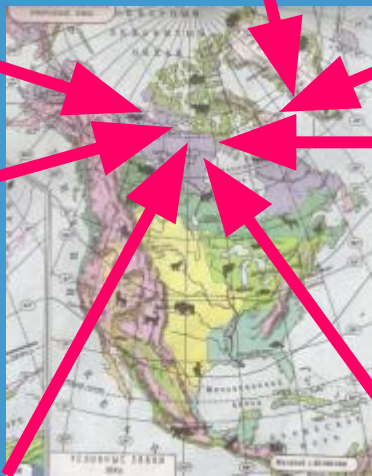

Животный мир Северной Америки

Природные зоны Северной Америки

1. Арктическая пустыня
2. Тундра и лесотундра
3. Тайга
4. Смешанные и широколиственные леса
5. Лесостепи и степи
6. Полупустыни и пустыни
7. Саванны и редколесья
8. Жестколиственные вечнозеленые леса и кустарники
9. Переменно – влажные леса
10. Области высотной поясности

Арктические пустыни

морж

Белый медведь

Гренландский тюлень

Тундра и лесотундра

Белая куропатка

песец

Северный олень

Полярная сова

ЛЕММИНГ

лиса

Тайга

росомаха

ЛОСЬ

Медведь-гризли

белка