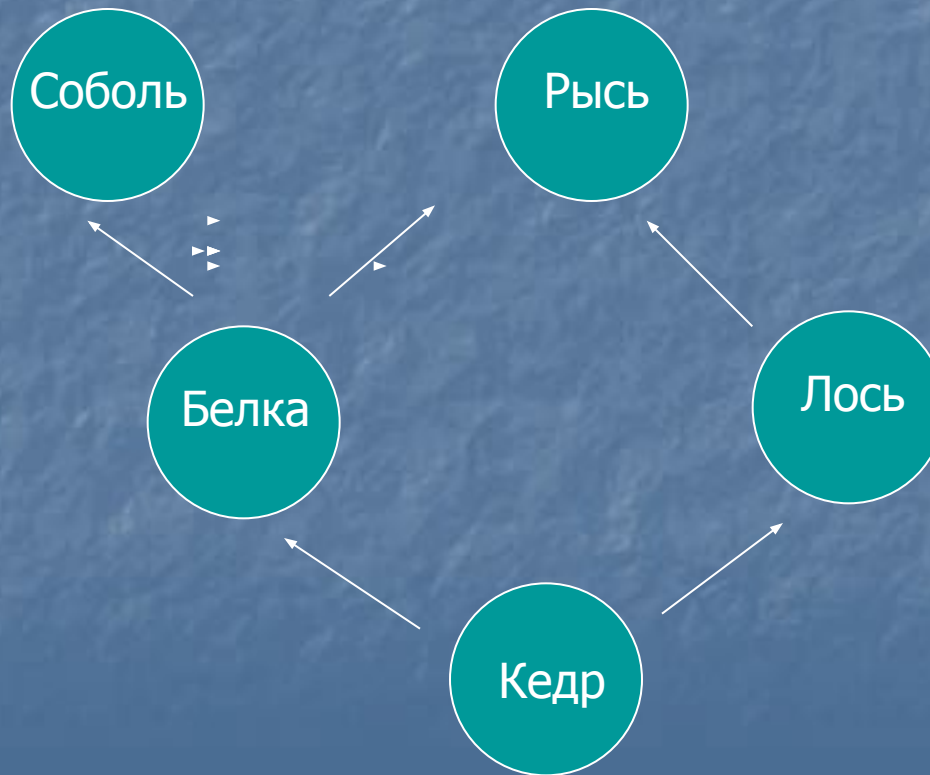

Животный мир России.

Животный мир:

Особенности животного мира:

- По видовому составу богаче растительного мира (в России 130 видов животных и 18 тыс. видов растений);
- Самый многочисленный вид – насекомые (90 тыс. видов);
- Состав и облик животных зависит от климата, рельефа;
- Размещение животных подчиняется закону зональности (широтной и высотной).

Природные сообщества – взаимосвязь растительного и животного мира.

- Пищевые цепи: соболь, кедр, лось, белка, рысь.

Особенности животного мира России.

| Природные зоны | Приспособления животных | Типичные представители |
|-------------------|----------------------------|---------------------------|
| | | |