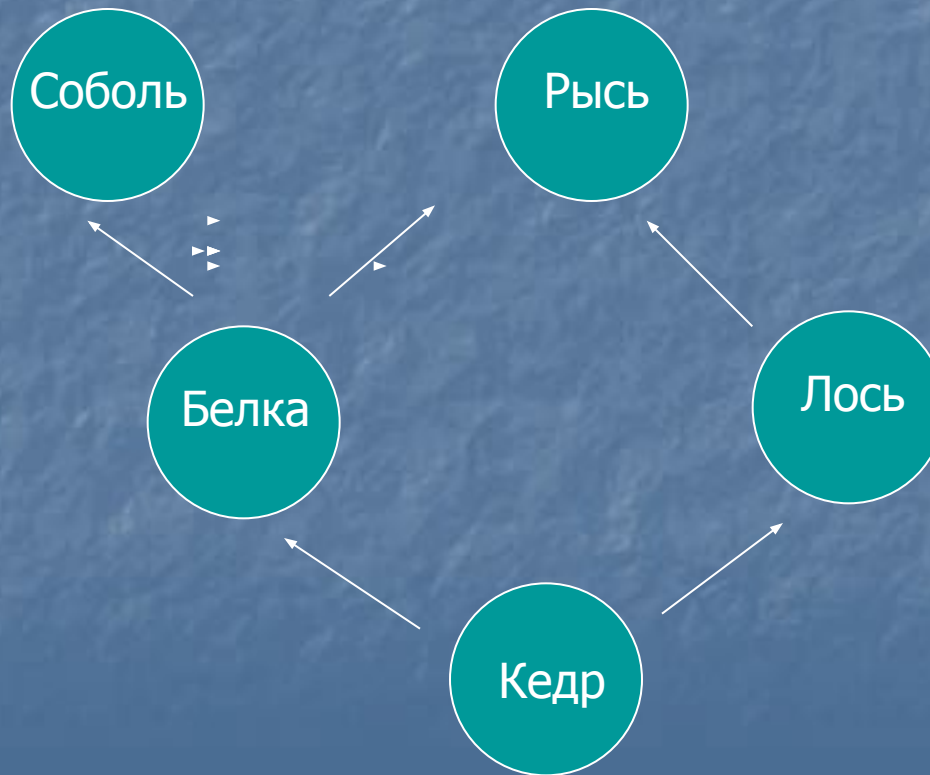

Животный мир России.

Животный мир:

Особенности животного мира:

- По видовому составу богаче растительного мира (в России 130 видов животных и 18 тыс. видов растений);
- Самый многочисленный вид – насекомые (90 тыс. видов);
- Состав и облик животных зависит от климата, рельефа;
- Размещение животных подчиняется закону зональности (широтной и высотной).

Природные сообщества – взаимосвязь растительного и животного мира.

- Пищевые цепи: соболь, кедр, лось, белка, рысь.

Особенности животного мира России.

Природные зоны	Приспособления животных	Типичные представители