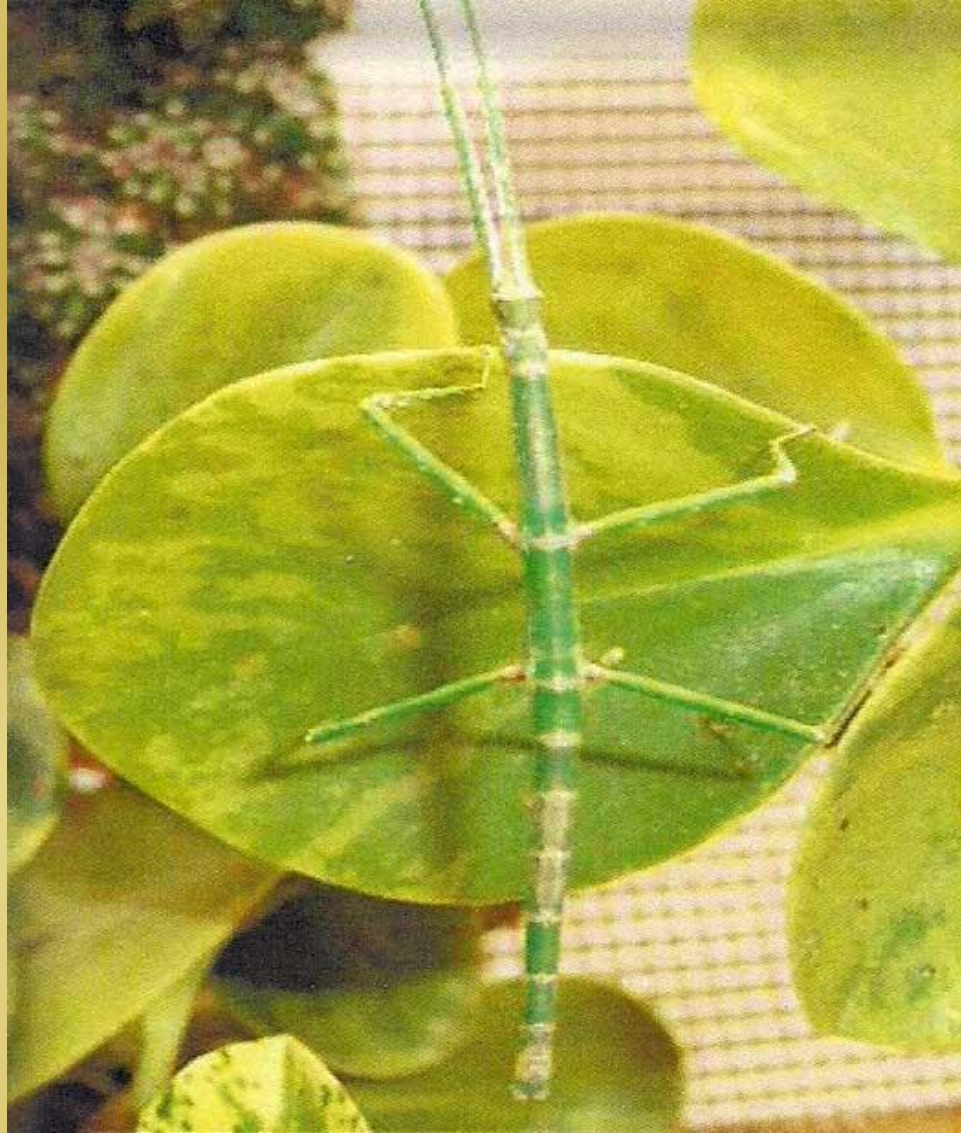

Живой суточ

Живое существо

Мое первое знакомство

Разновидности папочников по совокупности признаков достигают в длину 30-35 см. и имеют разнообразную

Но есть папючники, которые очень похожи на лист

Насекомые-это тоже живые существа. И я хотел бы в дальнейшем изучить весь вид эт