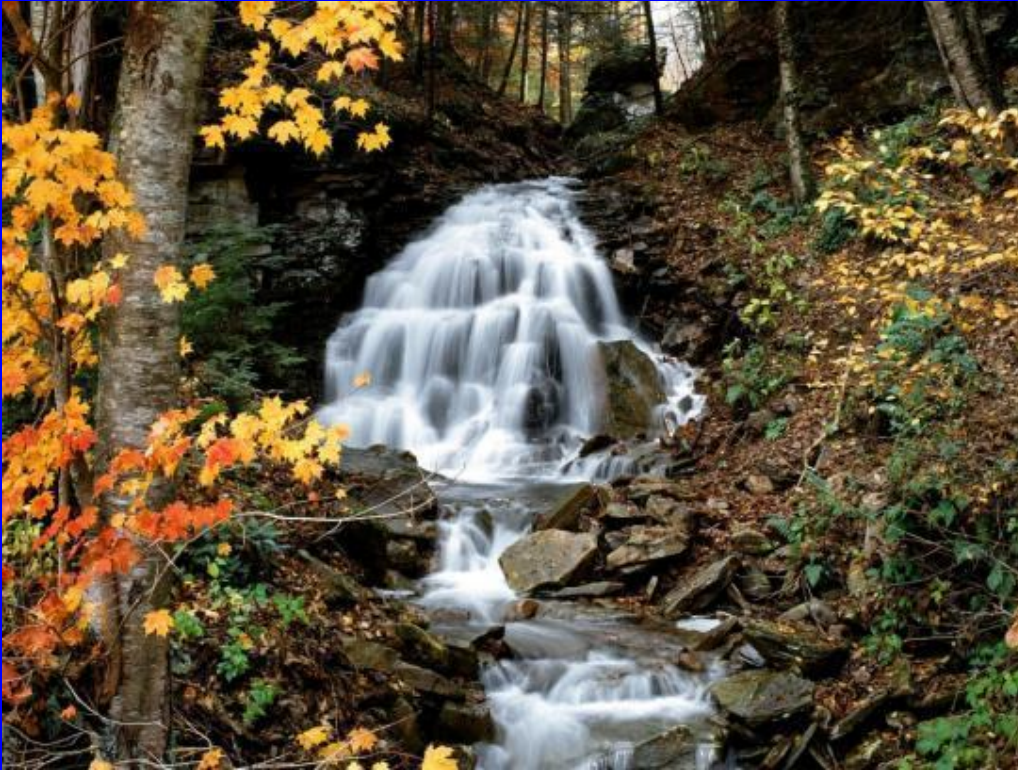

# Жизнь на разных материках.

# Евразия

- **Гавиал.**

Дальний родственник крокодилу. В Индии эта рептилия считается священной и посвящена богу Вишну, творцу и богу воды. Для человека он совершенно не опасен, рядом с ним можно даже спокойно плавать. Питается и мелкими животными.