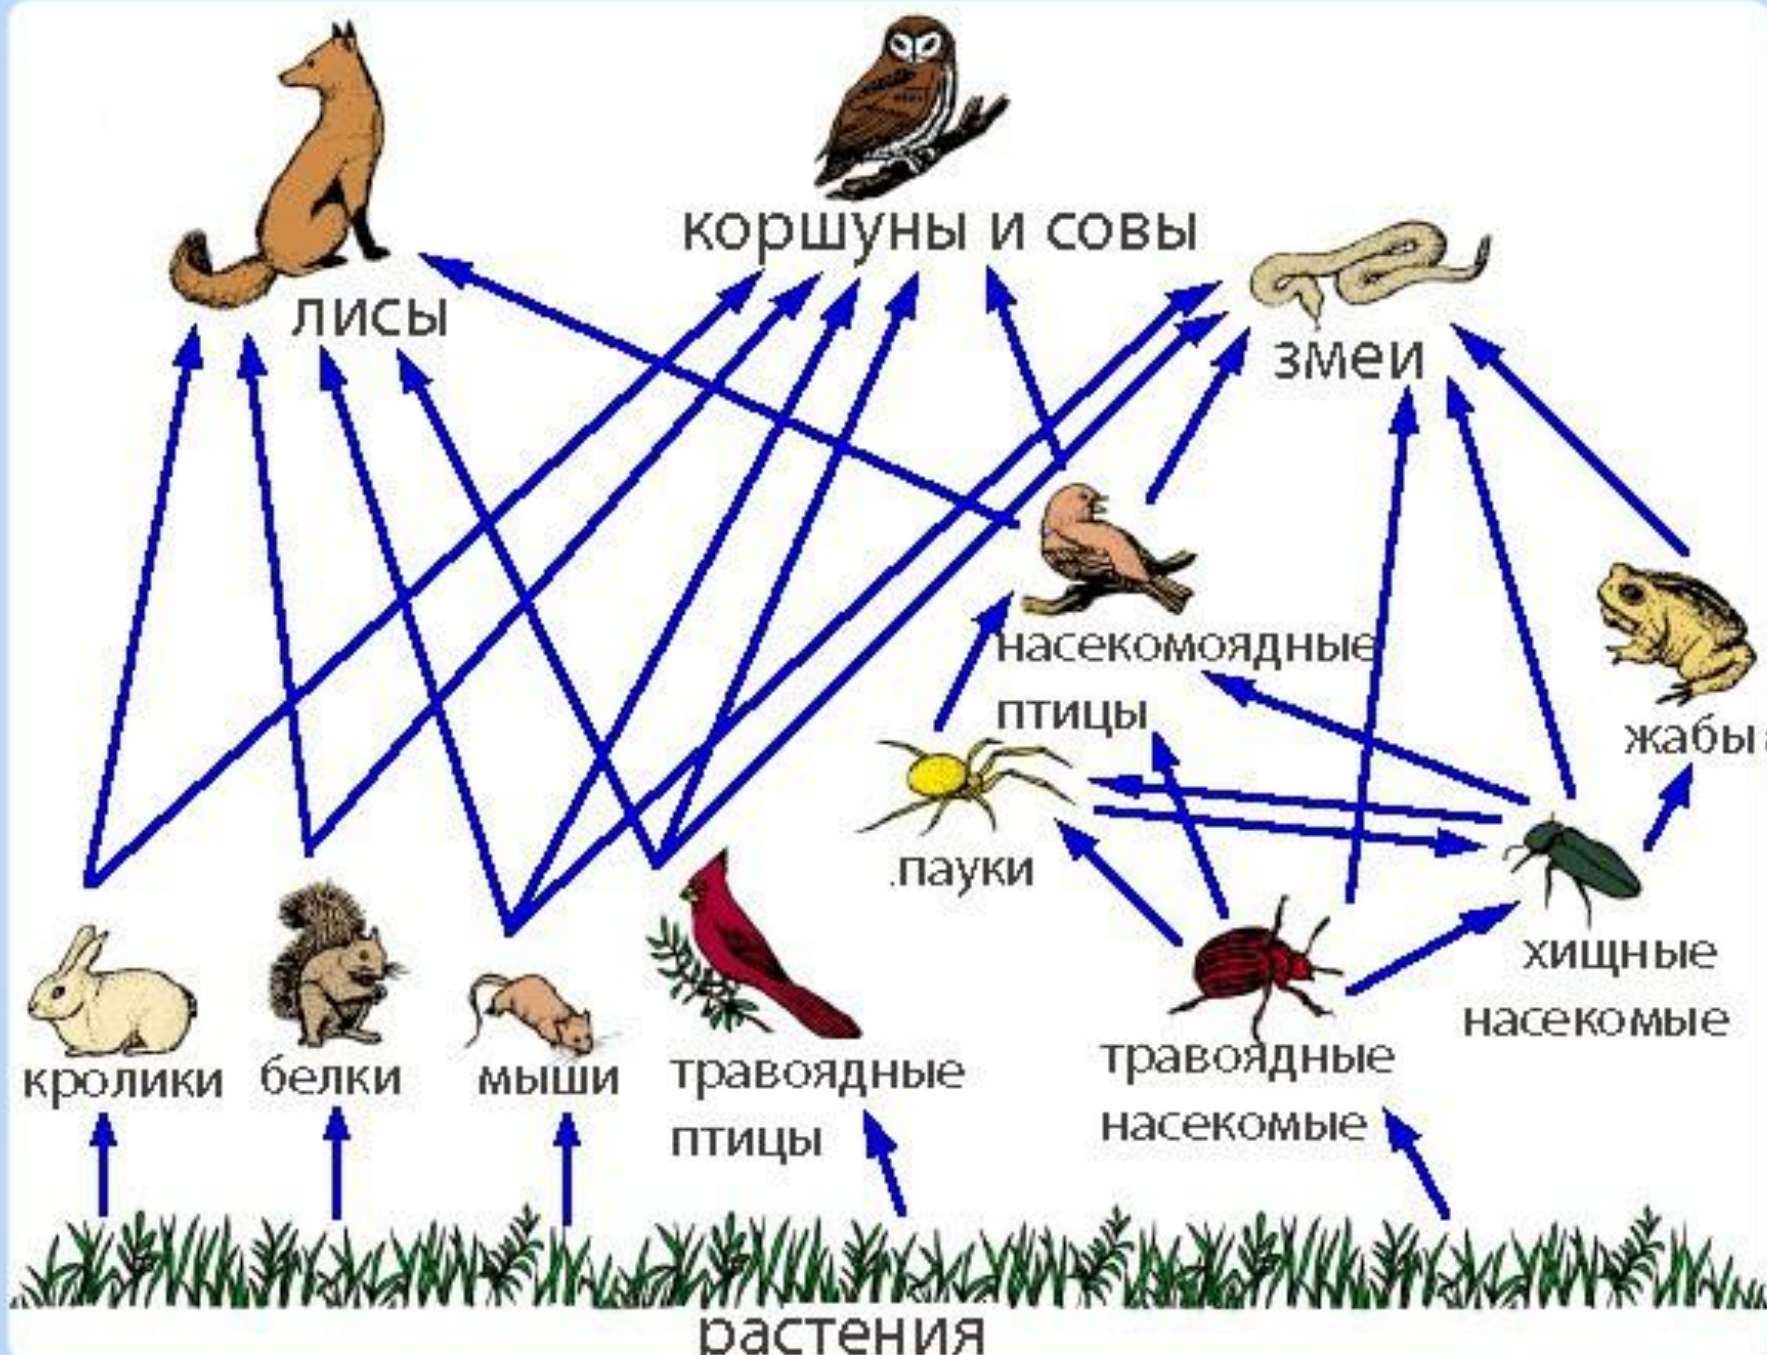

Вредители сельского хозяйства:

Тля

Мышь

Капустница

Колорадский жук

Саранча

Отрицательное значение животных

Паразиты:

Рис. 1 Паразиты, видимые невооруженным гла

ЭКОЛОГИЧЕСКАЯ ПИРАМИДА

ТРОФИЧЕСКИЕ УРОВНИ

1 кг

10 кг

100 кг

1000 кг

ПРОДУКЦИЯ

ПРОДУКЦИЯ

Пирамида питания

ХИЩНИКИ

ПТИЦЫ

насекомые

растения

Домашнее задание:
стр.6-9

ВЫМЕРШИЕ ЖИВОТНЫЕ

Стеллерова корова
Странствующий голубь
Степной тарпан
Лесной тарпан
Зебра квагга
Европейский ибис
Сумчатый волк

Экология

- наука, изучающая взаимоотношения между организмами и со средой обитания

Заповедник – большой участок леса
или степи, где сохраняются
нетронутыми растения и животные.