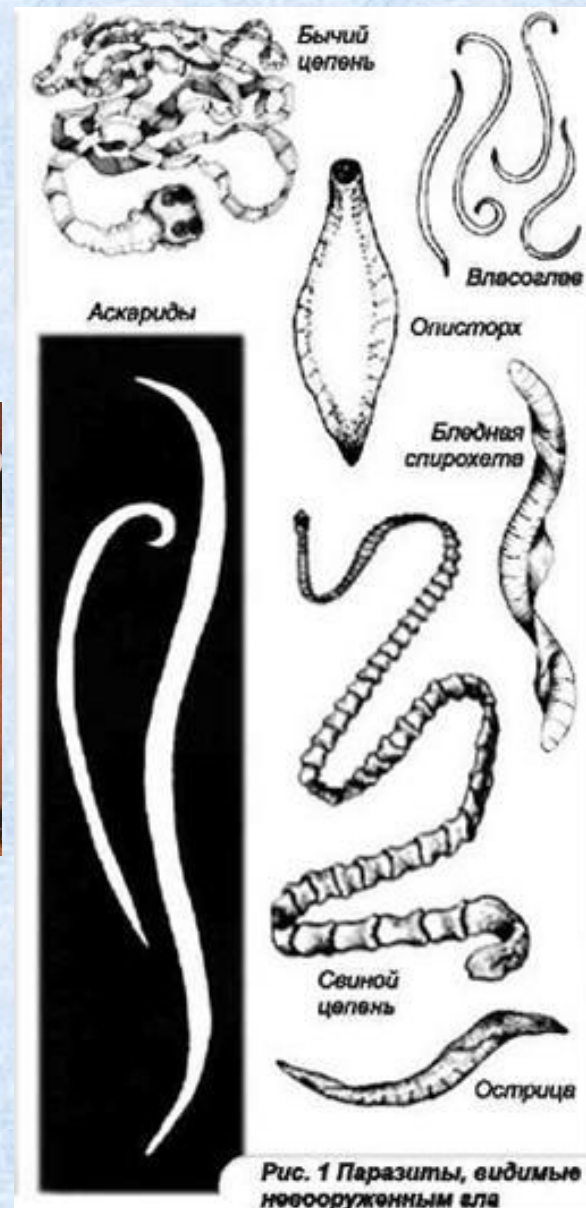

Утки

Свиньи

Верблюды

Коровы

Куры

Овцы

Олени

Отрицательное значение животных

Вредители сельского хозяйства:

Тля

Мышь

Капустница

Колорадский жук

Саранча

Отрицательное значение животных

Паразиты:

Рис. 1 Паразиты, видимые невооруженным гла

ЭКОЛОГИЧЕСКАЯ ПИРАМИДА

ТРОФИЧЕСКИЕ УРОВНИ

1 кг

10 кг

100 кг

1000 кг

ПРОДУКЦИЯ