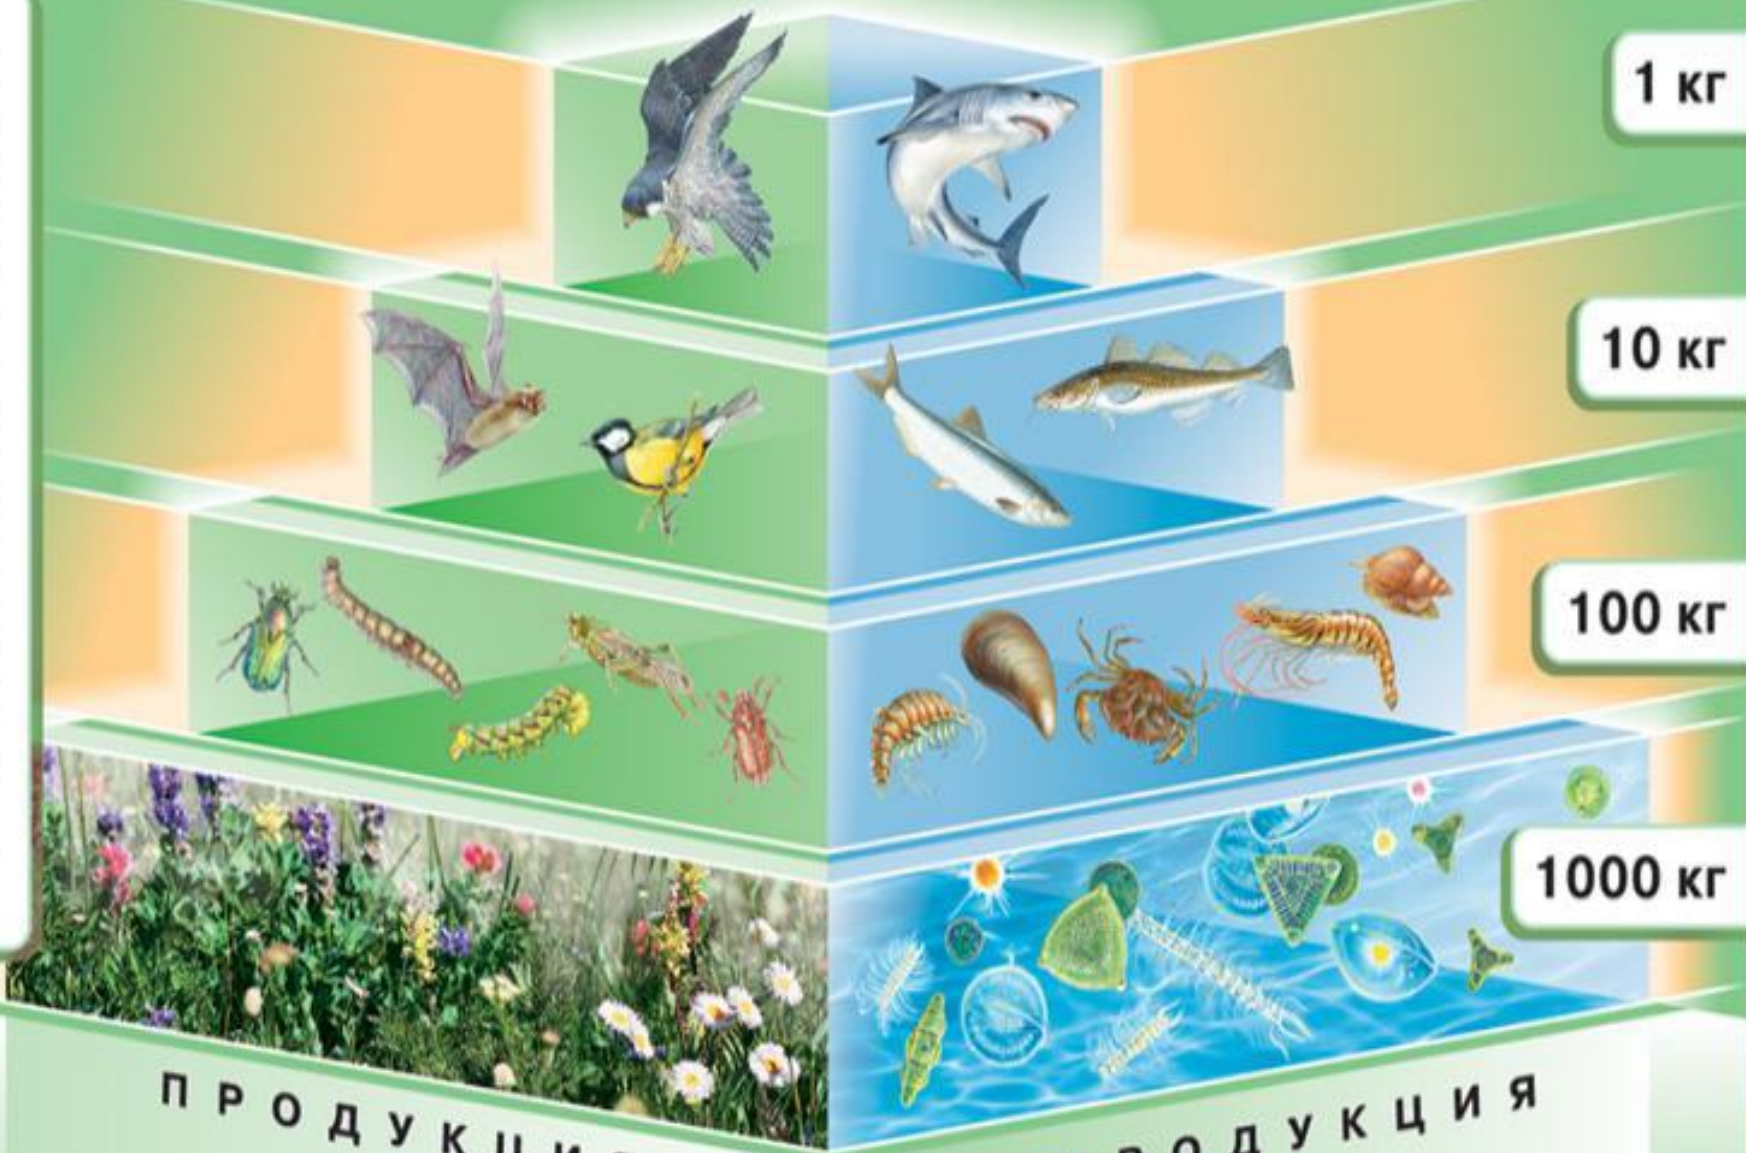

ЭКОЛОГИЧЕСКАЯ ПИРАМИДА

ТРОФИЧЕСКИЕ УРОВНИ

1 кг

10 кг

100 кг

1000 кг

ПРОДУКЦИЯ

ПРОДУКЦИЯ