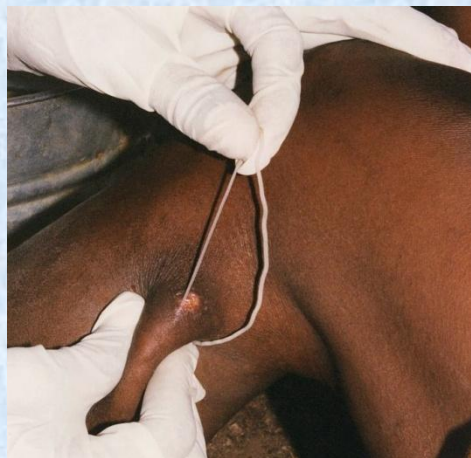

Вредители сельского хозяйства:

Тля

Мышь

Капустница

Колорадский жук

Саранча

Отрицательное значение животных

Паразиты:

Рис. 1 Паразиты, видимые невооруженным гла

ЭКОЛОГИЧЕСКАЯ ПИРАМИДА

ТРОФИЧЕСКИЕ УРОВНИ

1 кг

10 кг

100 кг

1000 кг

ПРОДУКЦИЯ