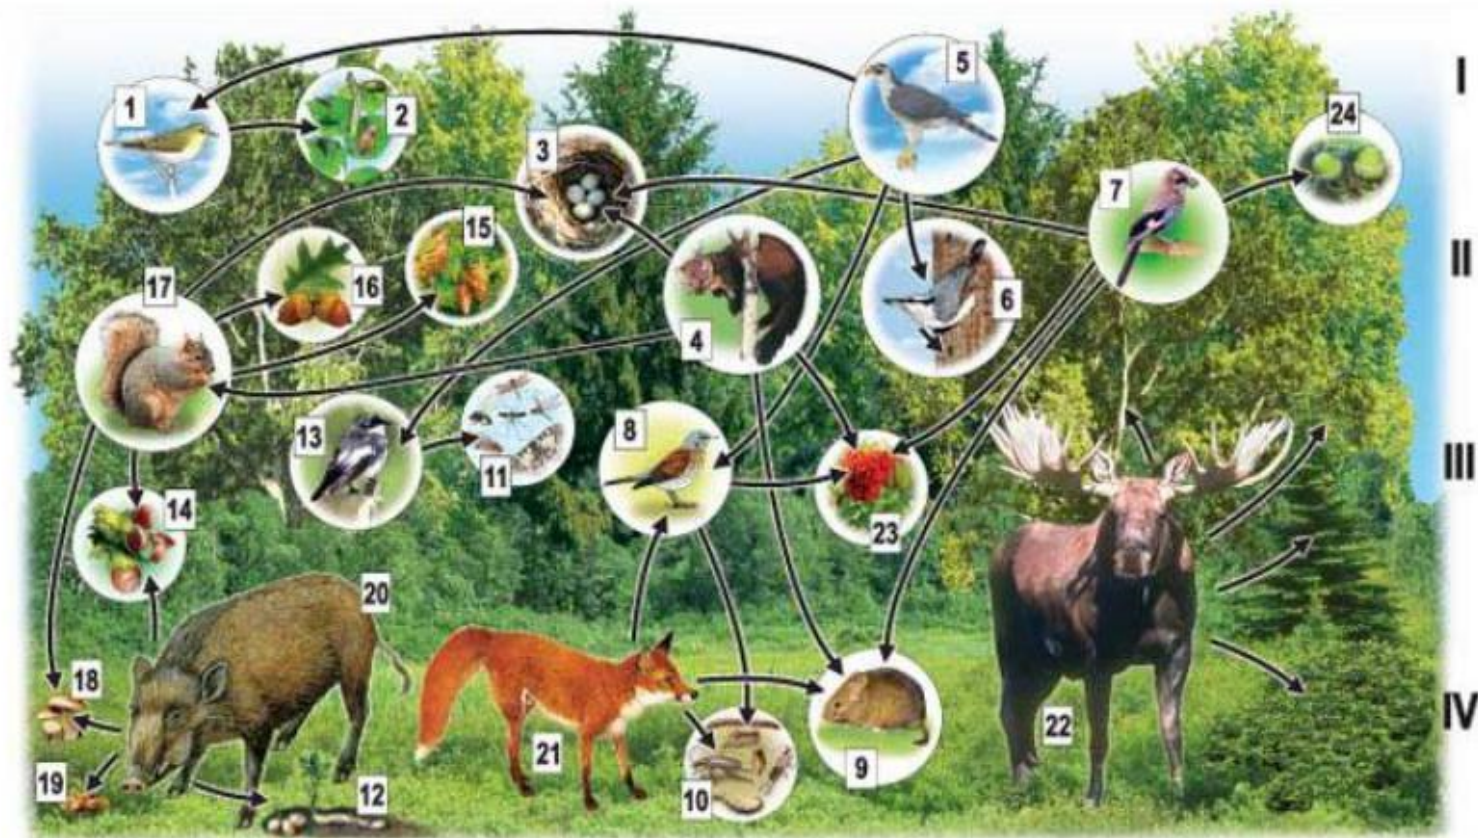

# Зона лесов

Выполнила ученица 5 класса  
б Бражникова Виктория

**ЛЕС**

```
graph TD; A(ЛЕС) --- B(ХВОЙНЫЙ); A --- C(ЛИСТВЕННЫЙ); A --- D(СМЕШАННЫЙ)
```

**ХВОЙНЫЙ**

**ЛИСТВЕННЫЙ**

**СМЕШАННЫЙ**

**ЛЕС – это сложное природное сообщество, в котором уживаются вместе деревья, кустарники, травы, птицы, звери.**

# СВЯЗИ В ЛЕСНОМ БИОЦЕНОЗЕ

## Причины богатства животного мира

❖ Обилие корма: травы, хвоя, почки, побеги кустарников, ягоды, грибы, орехи, семена хвойных деревьев - для травоядных животных, большое количество травоядных животных - для хищников.

Под кроном больших деревьев находят защиту и пропитание лось и кабан, косуля и заяц, белка, барсук, лиса, куница, ласка, горностай, хорёк. Очень много птиц, но зимой их численность и видовой состав сильно сокращаются, так как многие из них улетают на юг. Редкими гостями стали рысь, волк, бурый медведь. В последние годы здесь акклиматизировался речной бобр и енотовидная собака.