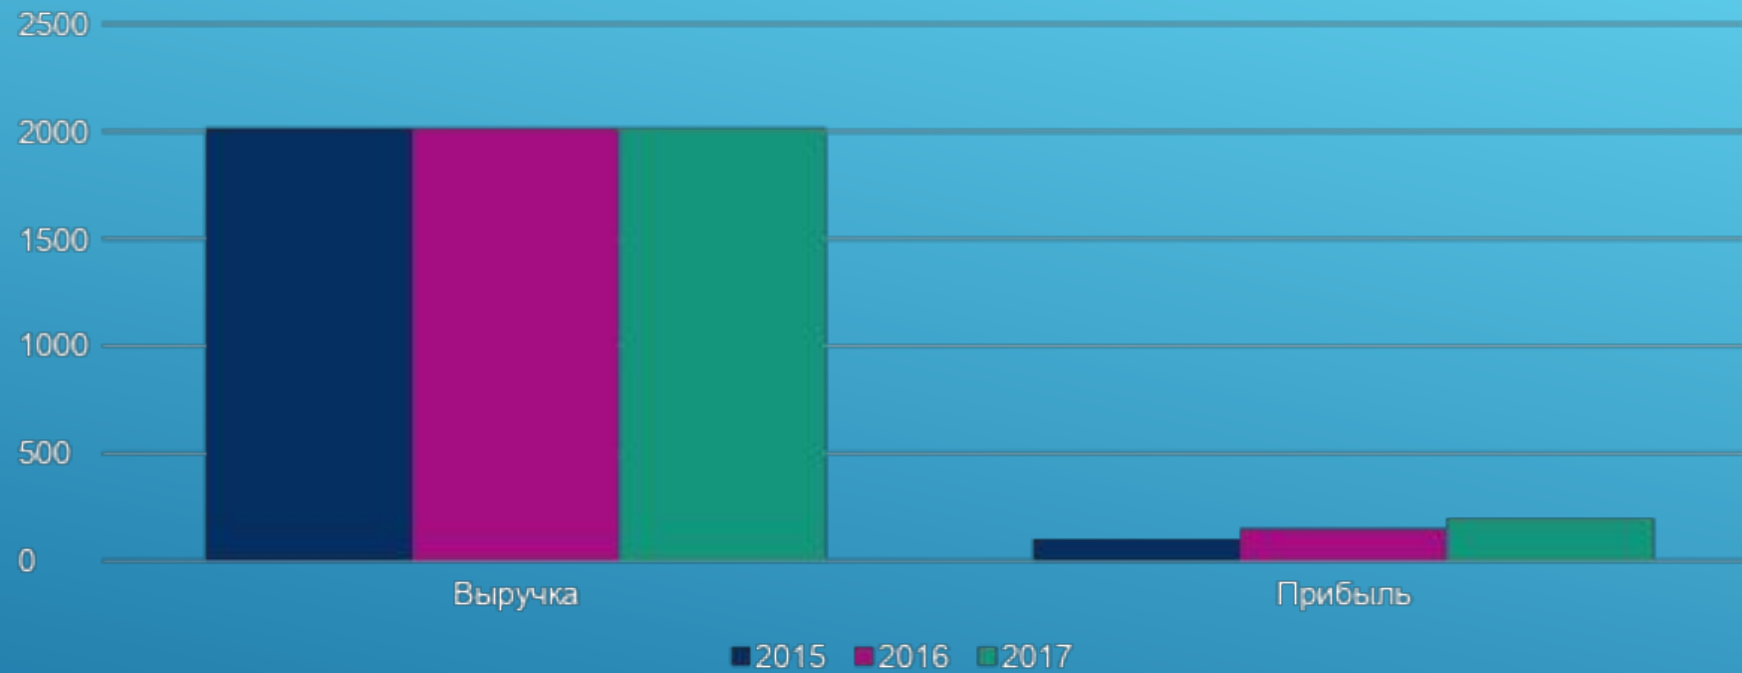

Показатель	2015	2016	2017
Выручка	100	150	200
Прибыль	10	15	20

РЕЗУЛЬТАТАМИ ДЕЯТЕЛЬНОСТИ
ФИРМЫ

Объем услуг фирмы

ДИАГРАММА