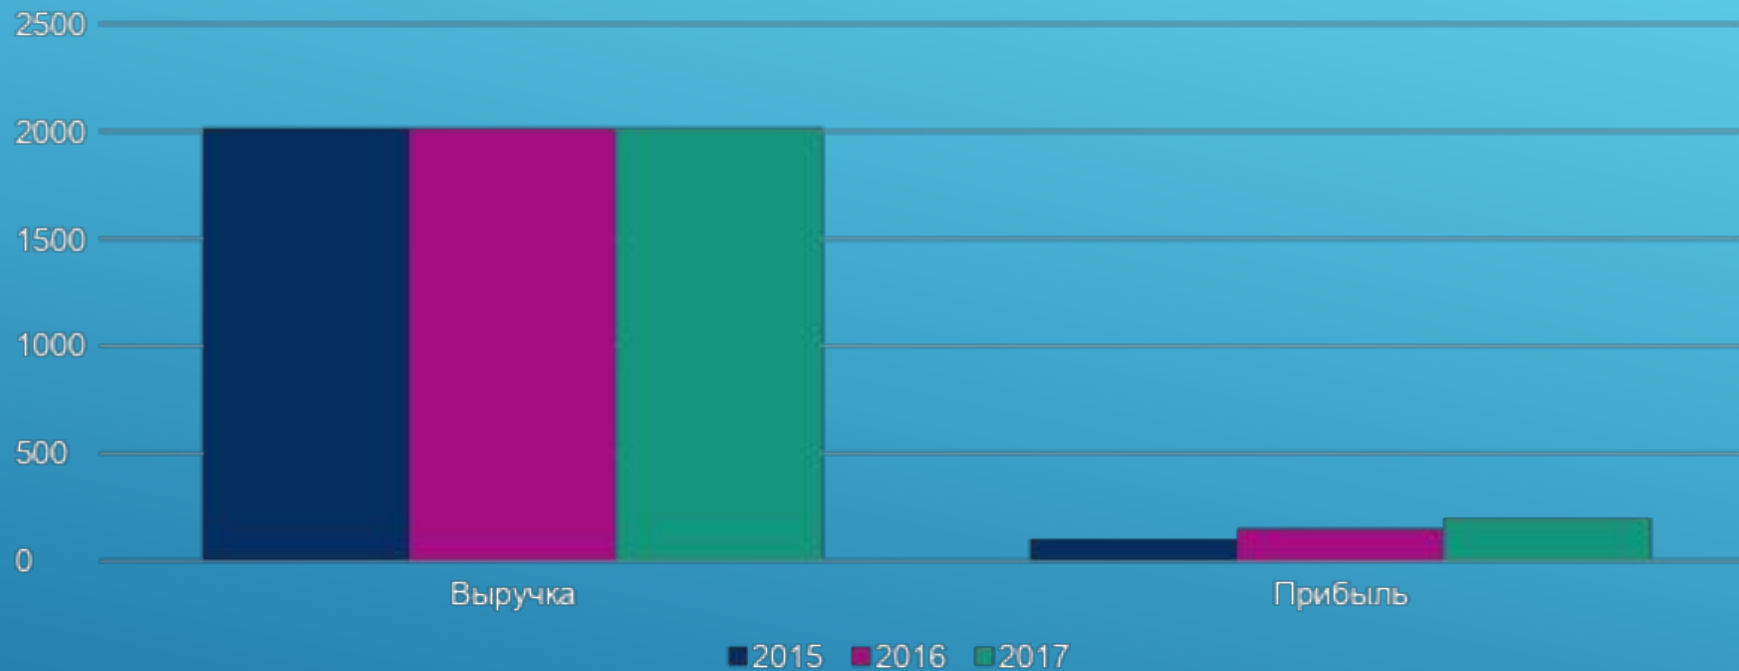

Показатель	2015	2016	2017
Выручка	100	150	200
Прибыль	10	15	20

РЕЗУЛЬТАТАМИ ДЕЯТЕЛЬНОСТИ ФИРМЫ

Объем услуг фирмы

ДИАГРАММА