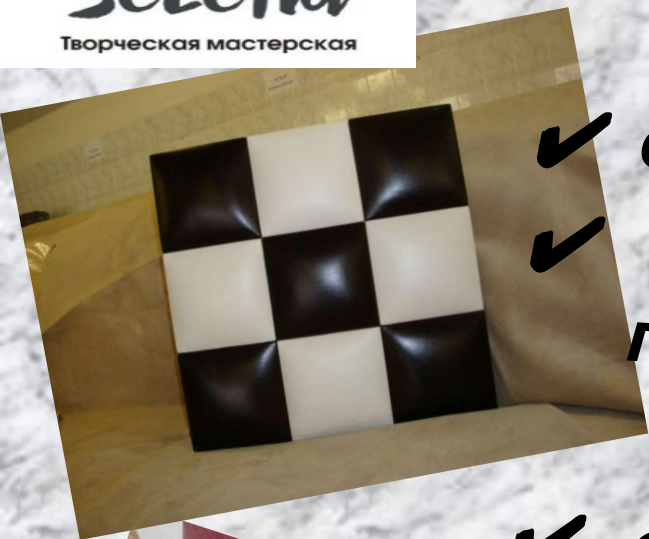

ДОПОЛНИТЕЛЬНЫЕ УСЛУГИ:

ПоШиВ :

- ✓ сумочек, косметичек, ключниц;
- ✓ декоративных диванных подушечек;

ИзГоТоВлЕНИЕ:

- ✓ домиков, лежаков и когтеточек для любимых питомцев;
- ✓ Стеновых мягких панелей;