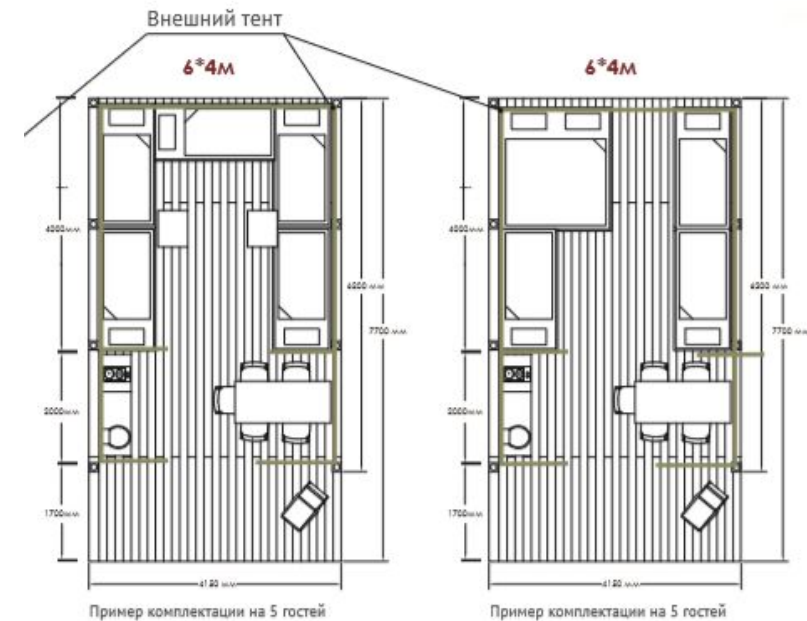

Философия Продукт Проекты Бизнес Контакты

Главная – Продукт –
Индиана

Пример комплектации на 3 гостя

Площадь спальни - 8 кв.м
Площадь кухни - 8 кв.м

Индиана (двуслойный тент)

4x4 м

Комплектующие:

- каркас из оцилиндрованного бруса,
- металлические коннекторы,
- тент крыши из высококачественного немецкого ПВХ,
- модульный внешний тент 4*4м,
- внутренняя палатка 4*2м из натуральной ткани
- комплектующие для каркаса, тента и палатки

Стоимость: 180 000 рублей

Главная – Продукт –
Индиана

Индиана (двуслойный тент)

4x6 м

Комплектующие:

- каркас из оцилиндрованного бруса,
- металлические коннекторы,
- тент крыши из высококачественного немецкого ПВХ,
- модульный внешний тент 6*4м,
- внутренняя палатка 4*2м из натуральной ткани
- комплектующие для каркаса, тента и палатки

Описание: Конструкция «Индиана» представляет собой каркас из оцилиндрованного бруса, металлических коннекторов и настилаемого деревянного пола. Стены и крыша выполнены из высокопрочных влагонепроницаемых тентов, а внутренняя палатка из натуральной ткани, которая обеспечивает естественную вентиляцию внутри комнаты. Внешнюю палатку можно полностью закрыть, тем самым создать уединенное пространство.

Стоимость: 222 000 рублей

Площадь спальни - 16 кв.м
Площадь кухни - 8 кв.м

Главная – Продукт – Индиана

↑
Вверх