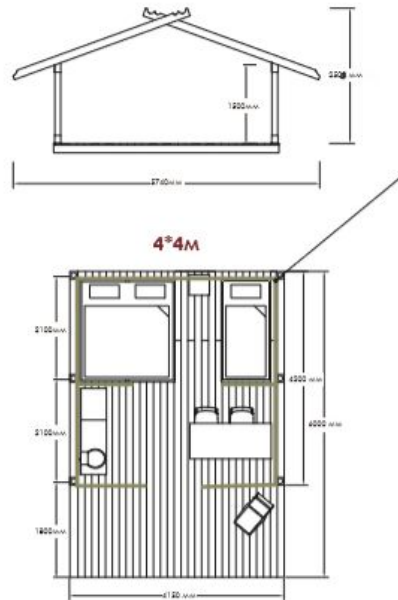

Философия Продукт Проекты Бизнес Контакты

Главная – Продукт –
Индиана

Пример комплектации на 3 гостя

Площадь спальни - 8 кв.м
Площадь кухни - 8 кв.м

Индиана (двуслойный тент)

4x4 м

Комплектующие:

- каркас из оцилиндрованного бруса,
- металлические коннекторы,
- тент крыши из высококачественного немецкого ПВХ,
- модульный внешний тент 4*4м,
- внутренняя палатка 4*2м из натуральной ткани
- комплектующие для каркаса, тента и палатки

Описание: Конструкция «Индиана» представляет собой каркас из оцилиндрованного бруса, металлических коннекторов и настилаемого деревянного пола. Стены и крыша выполнены из высокопрочных влагонепроницаемых тентов, а внутренняя палатка из натуральной ткани, которая обеспечивает естественную вентиляцию внутри комнаты. Внешнюю палатку можно полностью закрыть, тем самым создать уединенное пространство.