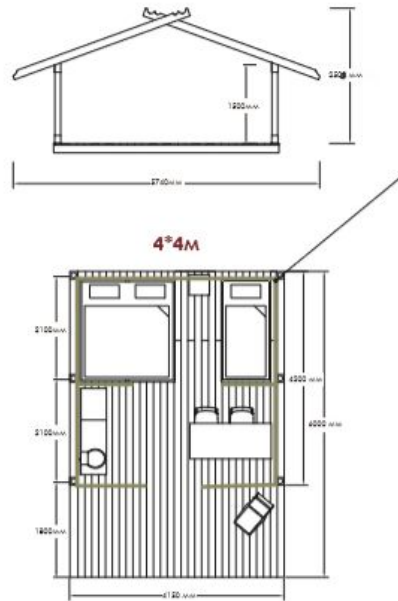

Философия Продукт Проекты Бизнес Контакты

Главная – Продукт –
Индиана

Пример комплектации на 3 гостя

Площадь спальни - 8 кв.м
Площадь кухни - 8 кв.м

Индиана (двуслойный тент)

4x4 м

Комплектующие:

- каркас из оцилиндрованного бруса,
- металлические коннекторы,
- тент крыши из высококачественного немецкого ПВХ,
- модульный внешний тент 4*4м,
- внутренняя палатка 4*2м из натуральной ткани
- комплектующие для каркаса, тента и палатки

Описание: Конструкция «Индиана» представляет собой каркас из оцилиндрованного бруса, металлических коннекторов и настилаемого деревянного пола. Стены и крыша выполнены из высокопрочных влагонепроницаемых тентов, а внутренняя палатка из натуральной ткани, которая обеспечивает естественную вентиляцию внутри комнаты. Внешнюю палатку можно полностью закрыть, тем самым создать уединенное пространство.