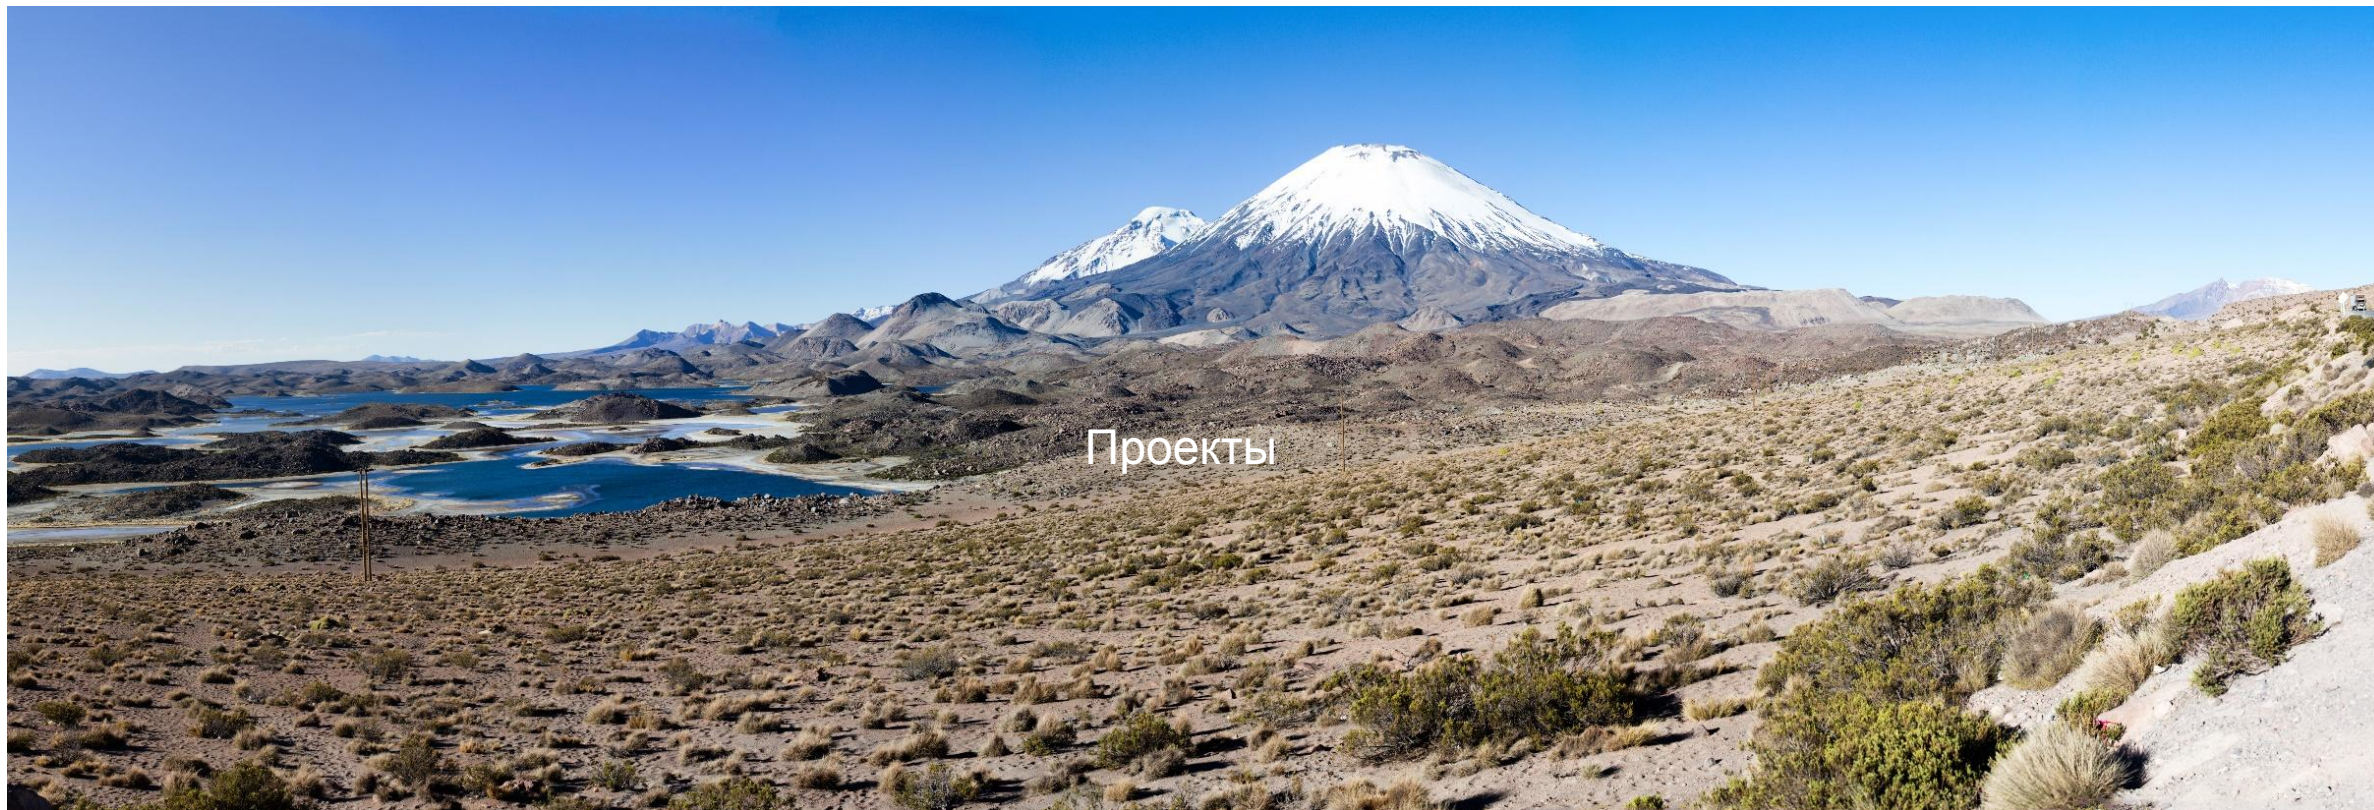

Email

Подписаться

Проекты

Где можно пожить

Национальные парки, горы, невероятные по красоте виды – в любой точке реально поставить глемпинг – даже там, где нельзя построить полноценный дом, возвести отель.
Настало время показать людям в нашей стране, каким фантастическим и комфортным может быть отдых на природе, на свежем воздухе с чистой экологией.

Описание: Конструкция «Индиана» представляет собой каркас из оцилиндрованного бруса, металлических коннекторов и настилаемого деревянного пола. Стены и крыша выполнены из высокопрочных влагонепроницаемых тентов, а внутренняя палатка из натуральной ткани, которая обеспечивает естественную вентиляцию внутри комнаты. Внешнюю палатку можно полностью закрыть, тем самым создать уединенное пространство.