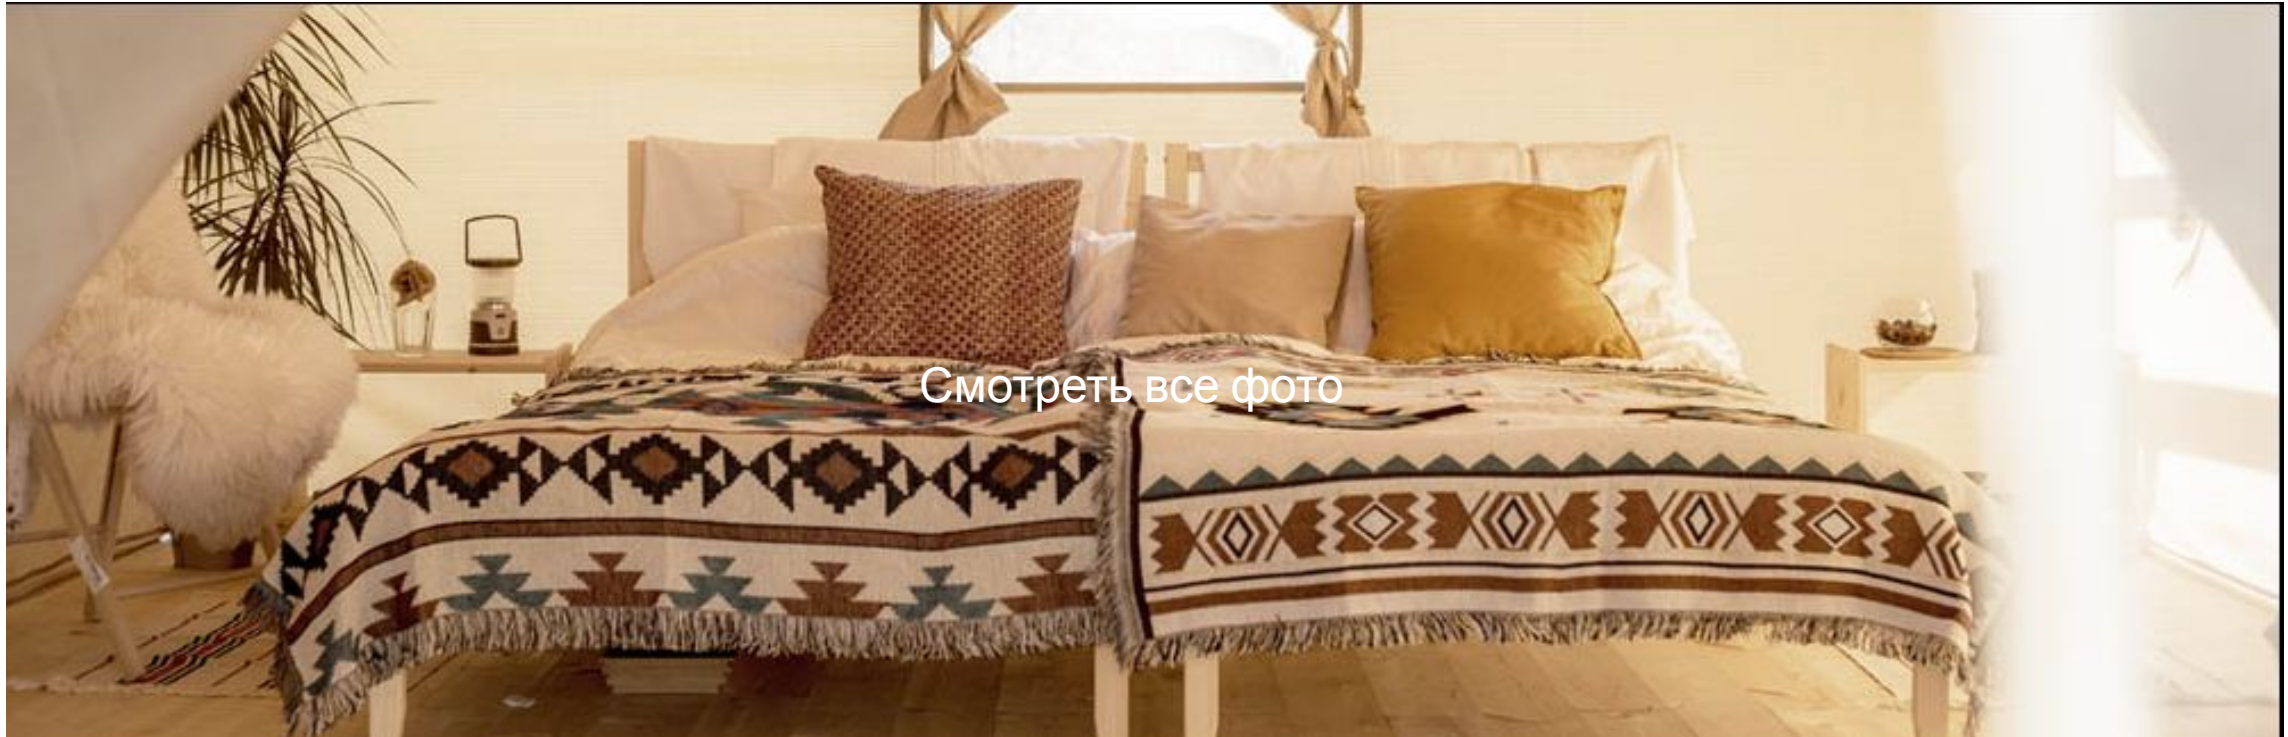

Главная – Продукт –
Индиана