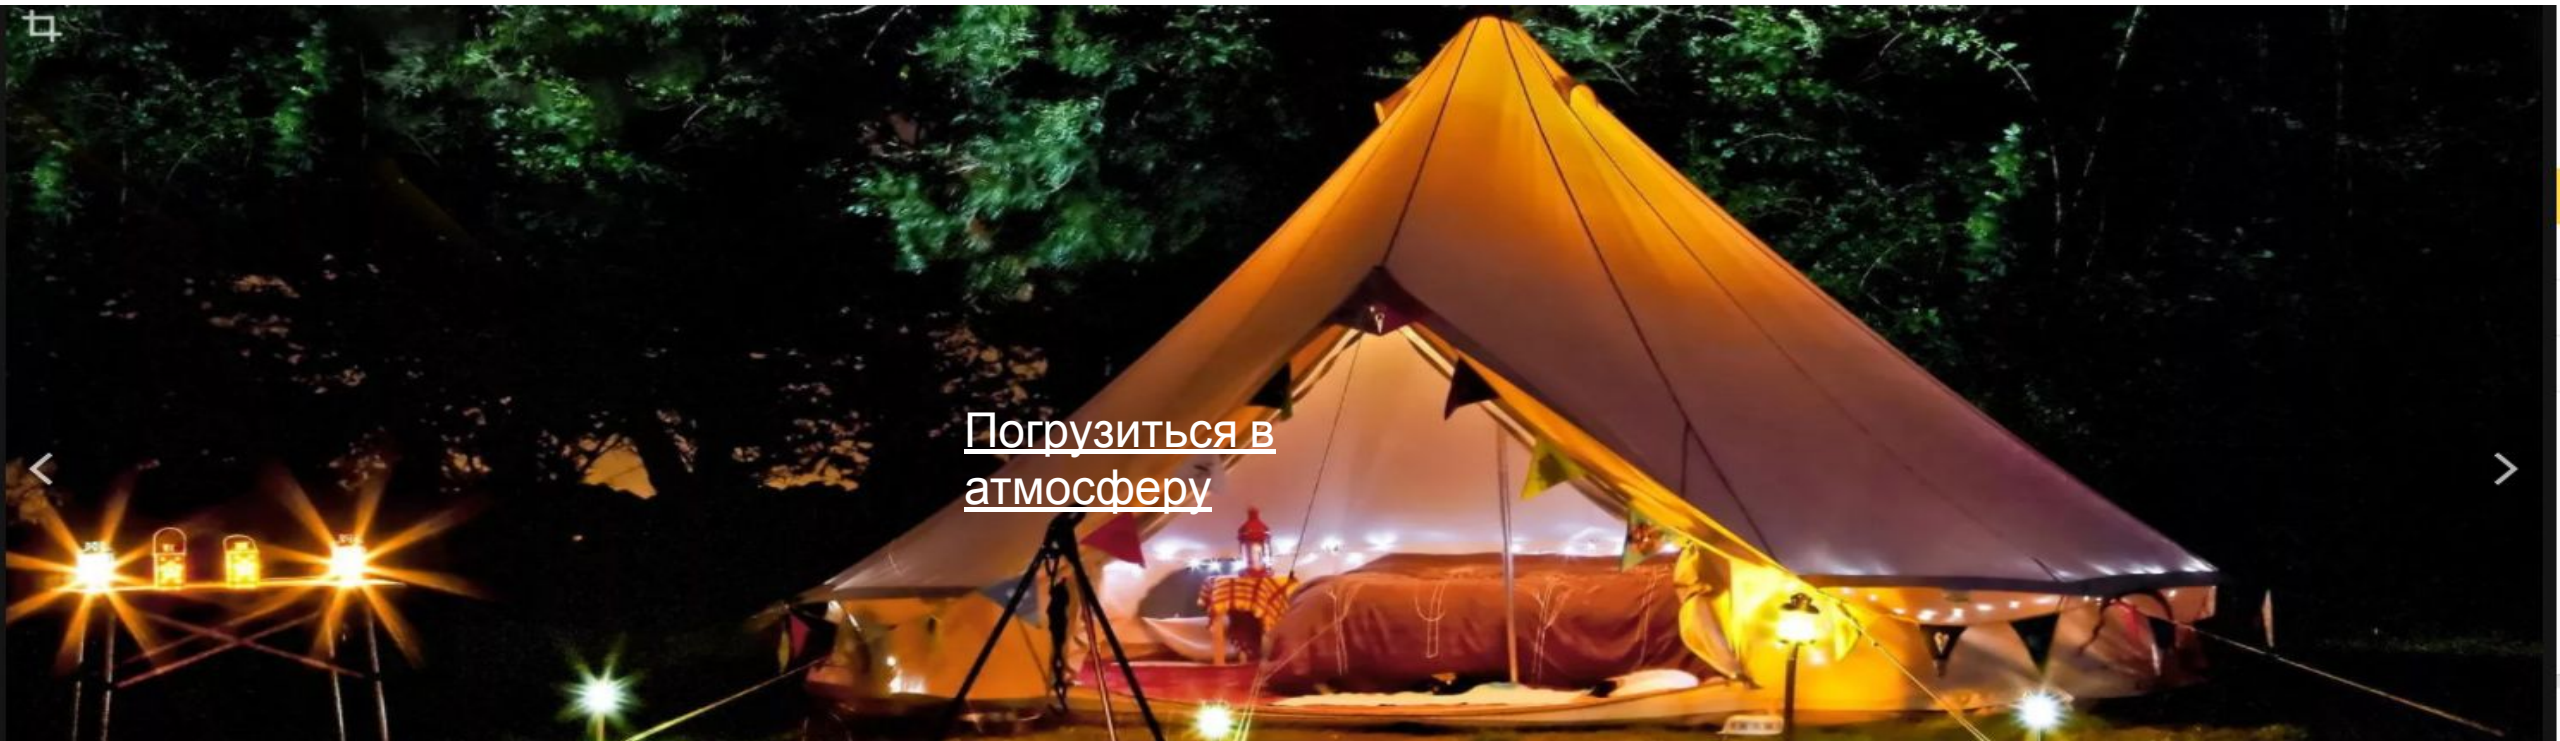

Погрузиться в
атмосферу

+7 (499) 555 55 00

info@dd.ru

Бизнес
Продукт
Проекты
Философия
Контакты

Узнавайте о наших новинках и предложениях первыми

Email

Подписаться