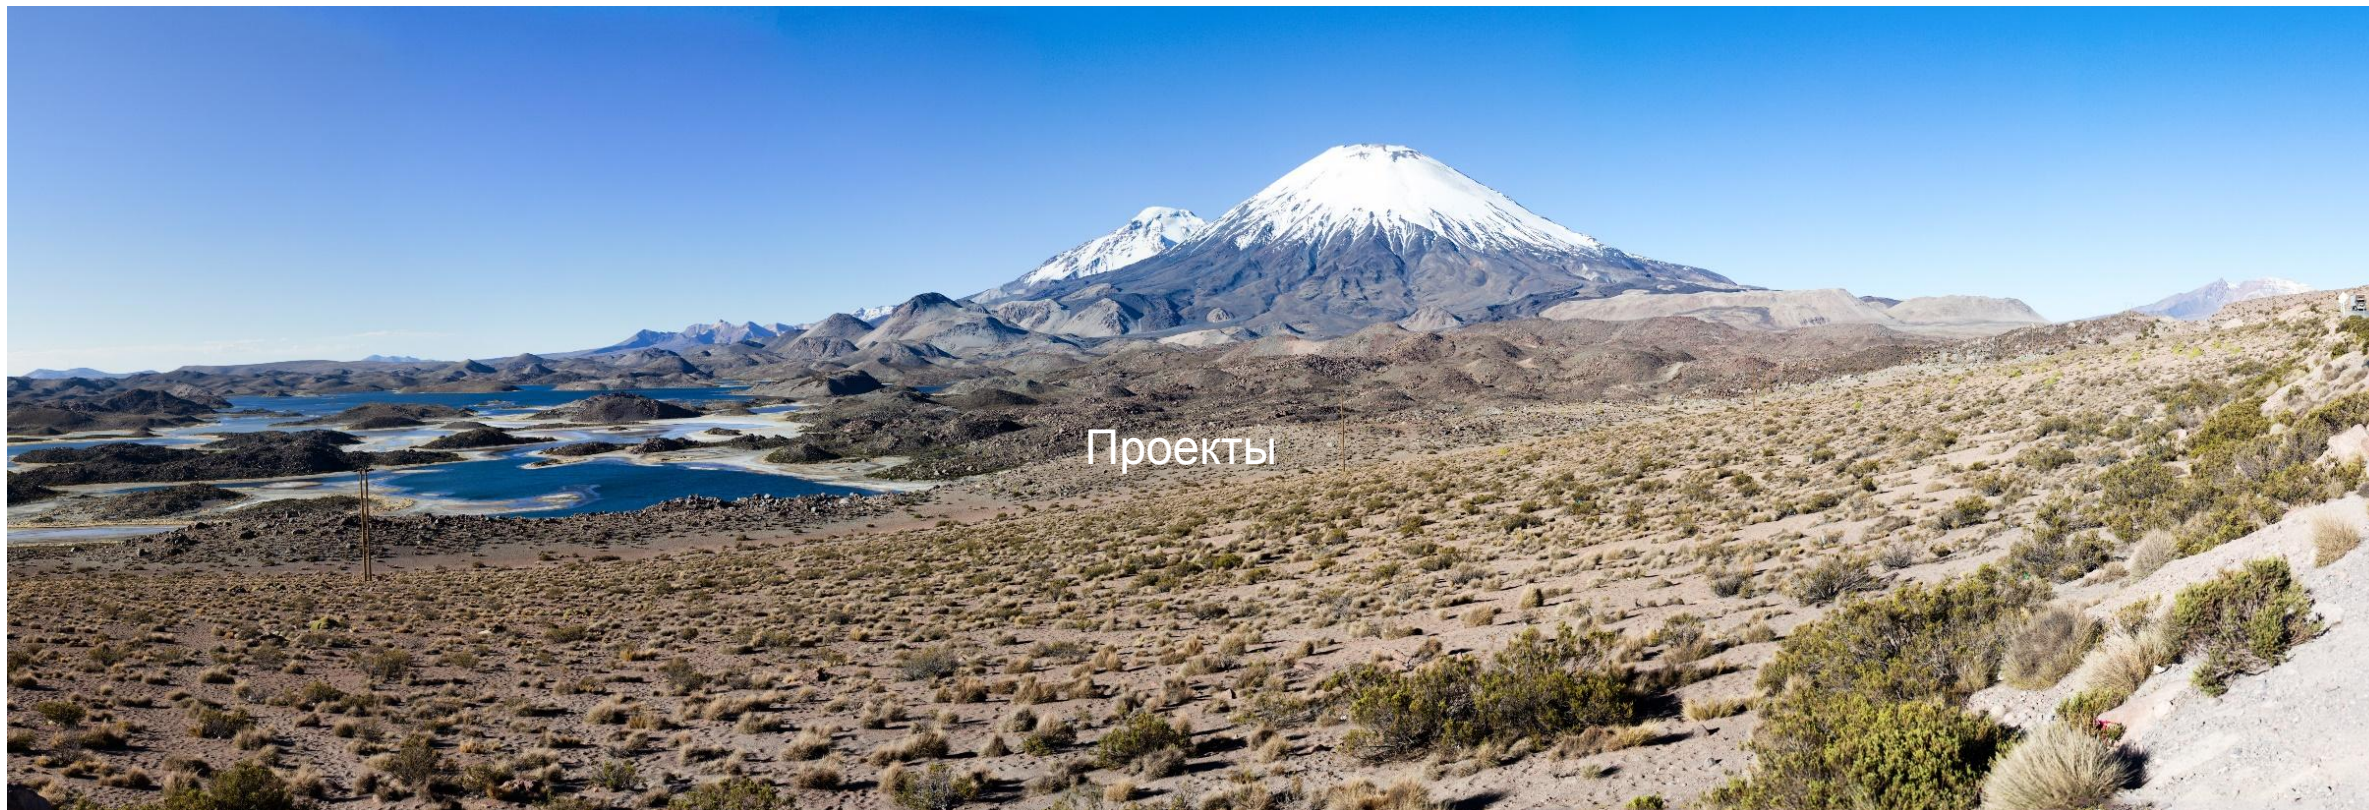

Проекты

Где можно пожить

Национальные парки, горы, невероятные по красоте виды – в любой точке реально поставить глемпинг – даже там, где нельзя построить полноценный дом, возвести отель.
Настало время показать людям в нашей стране, каким фантастическим и комфортным может быть отдых на природе, на свежем воздухе с чистой экологией.