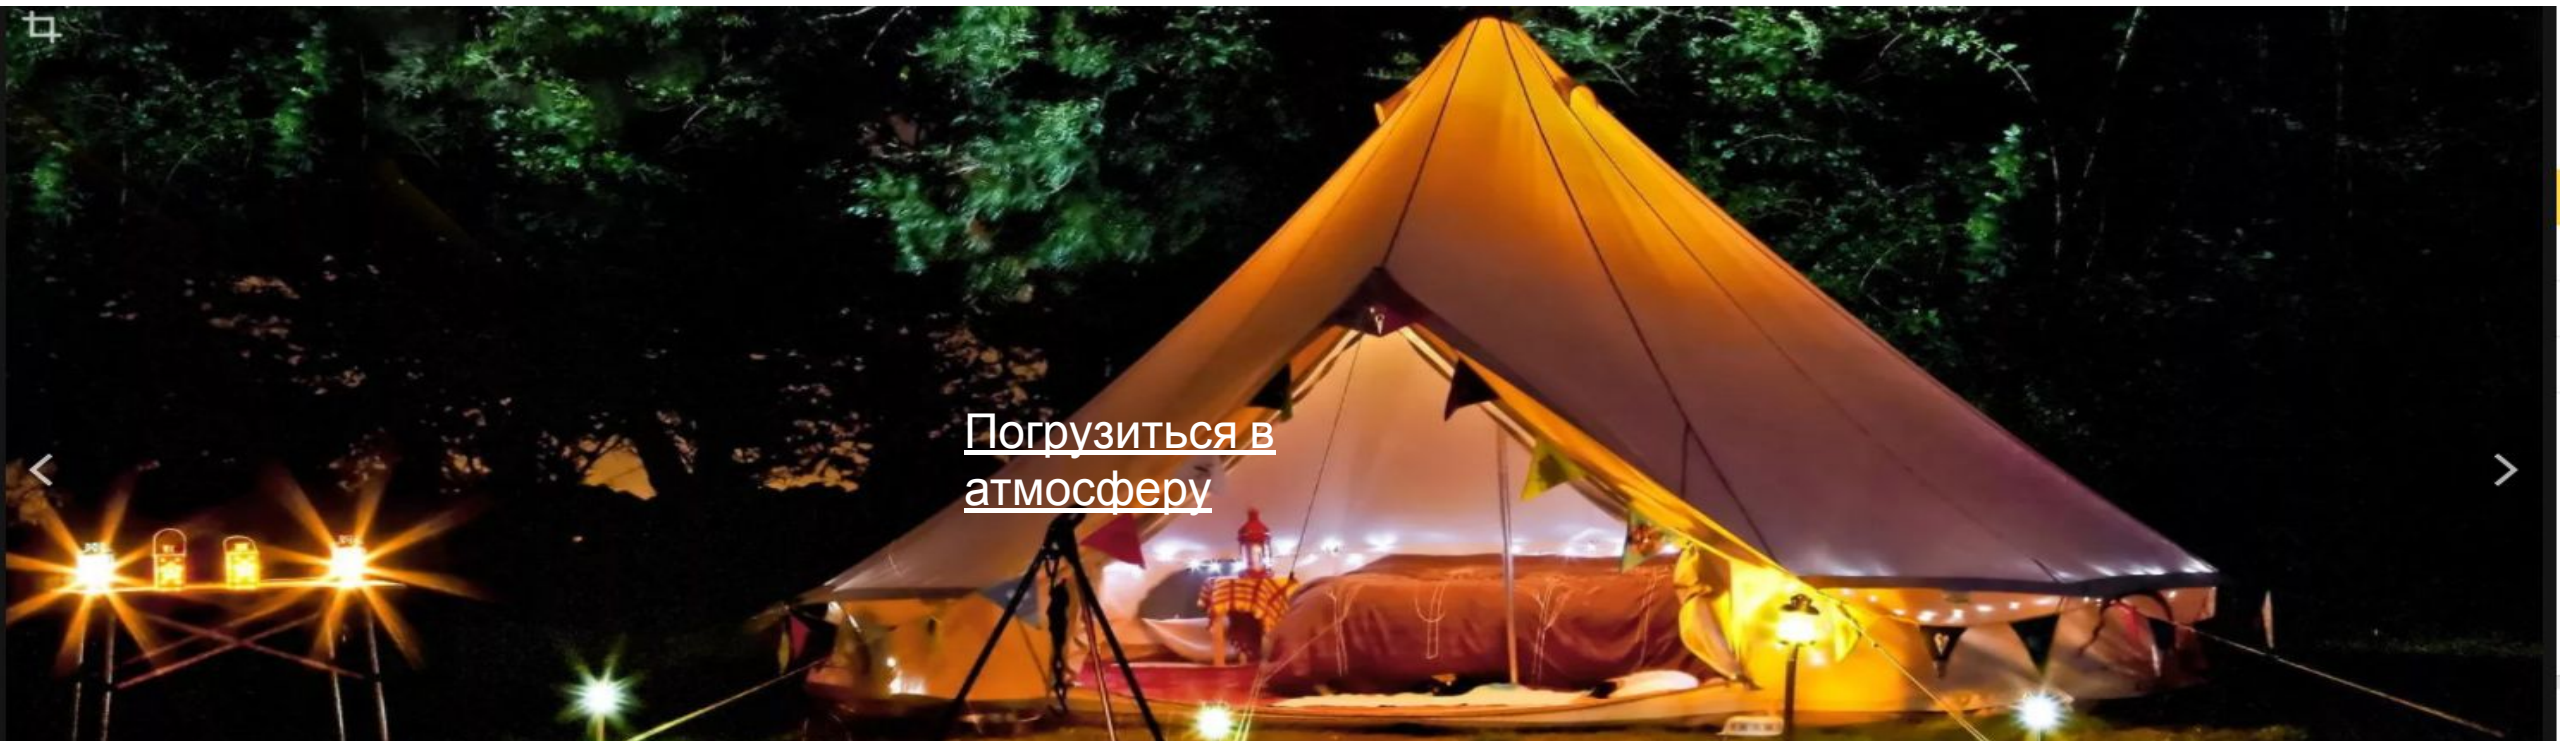

Погрузиться в
атмосферу

+7 (499) 555 55 00

info@dd.ru

Бизнес
Продукт
Проекты
Философия
Контакты

Узнавайте о наших новинках и предложениях первыми

Email

Подписаться