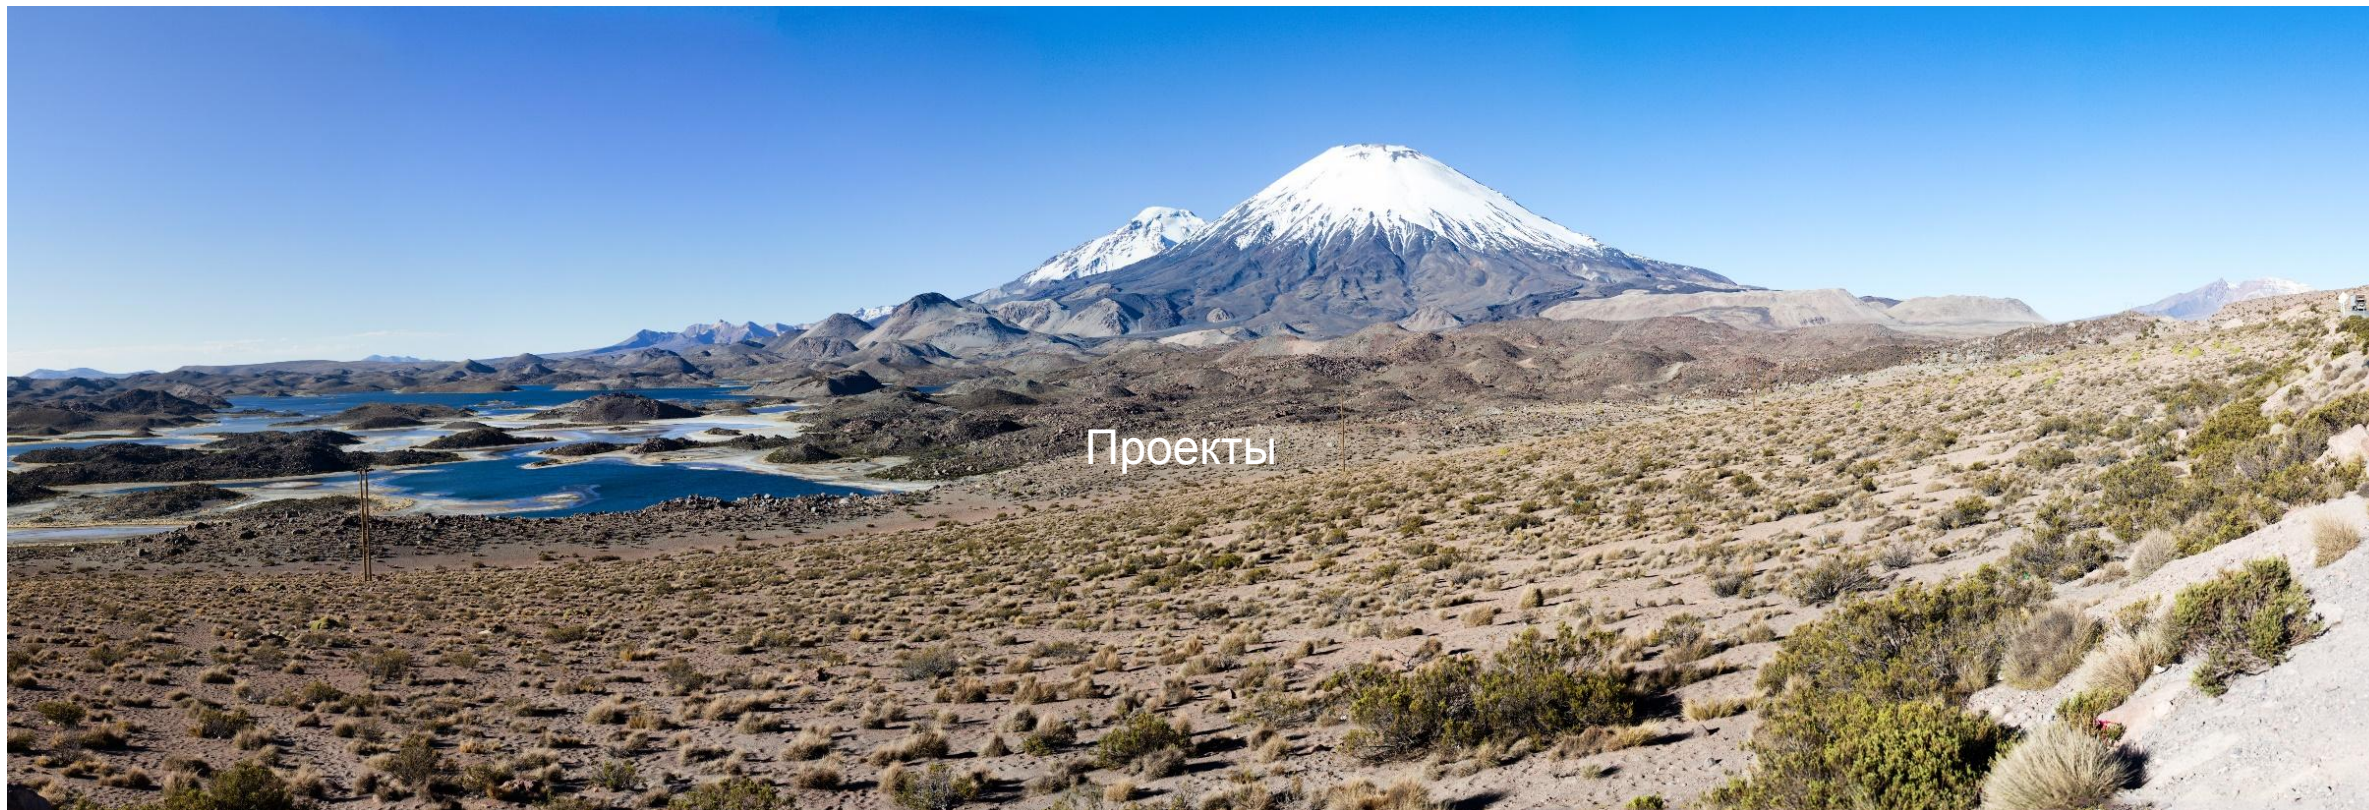

[Подписаться](#)

Проекты

Где можно пожить

Национальные парки, горы, невероятные по красоте виды – в любой точке реально поставить глемпинг – даже там, где нельзя построить полноценный дом, возвести отель.
Настало время показать людям в нашей стране, каким фантастическим и комфортным может быть отдых на природе, на свежем воздухе с чистой экологией.

Описание: Конструкция «Индиана» представляет собой каркас из оцилиндрованного бруса, металлических коннекторов и настилаемого деревянного пола. Стены и крыша выполнены из высокопрочных влагонепроницаемых тентов, а внутренняя палатка из натуральной ткани, которая обеспечивает естественную вентиляцию внутри комнаты. Внешнюю палатку можно полностью закрыть, тем самым создать уединенное пространство.