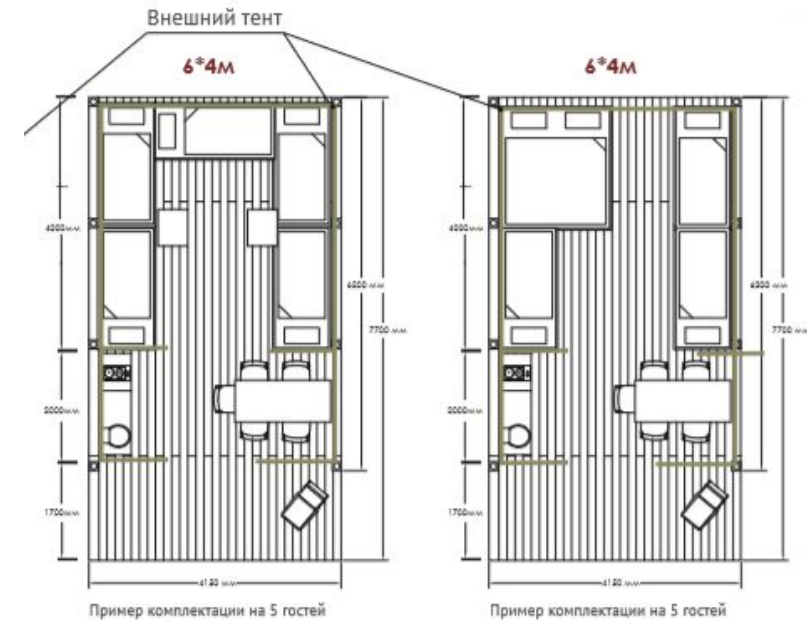

Главная – Продукт –
Индиана

Индиана (двуслойный тент)

4x6 м

Комплектующие:

- каркас из оцилиндрованного бруса,
- металлические коннекторы,
- тент крыши из высококачественного немецкого ПВХ,
- модульный внешний тент 6*4м,
- внутренняя палатка 4*2м из натуральной ткани
- комплектующие для каркаса, тента и палатки

Описание: Конструкция «Индиана» представляет собой каркас из оцилиндрованного бруса, металлических коннекторов и настилаемого деревянного пола. Стены и крыша выполнены из высокопрочных влагонепроницаемых тентов, а внутренняя палатка из натуральной ткани, которая обеспечивает естественную вентиляцию внутри комнаты. Внешнюю палатку можно полностью закрыть, тем самым создать уединенное пространство.

Стоимость: 222 000 рублей

Площадь спальни - 16 кв.м
Площадь кухни - 8 кв.м