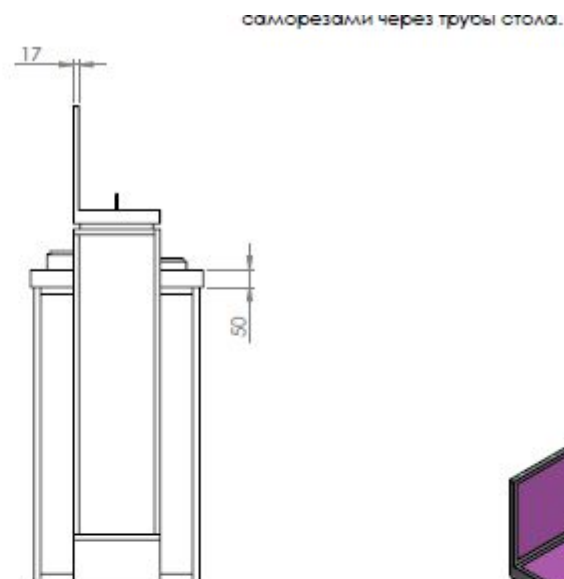

Рекламные материалы

Реглеты LRP

реглеты

материалы: передняя часть полистирол белый 2 мм, ножка полистирол 1 мм, скотч.

работы: лазерная резка, фрезерная резка, шелкотрафаретная печать на полистироле 2 мм логотипа 2+0, накатка скотча шириной 9 мм.

основа - полистирол белый 2 мм высота - 30 мм

ножка полистирол белый 1 мм

4. Тестер-стол

4. Тестер-стол

Стол (несветовой)

Модули несветовые
Изображения сменные
Рамки - сталь нержавеющая +
Порошковая покраска
850
Сверху акрил прозрачный 10мм