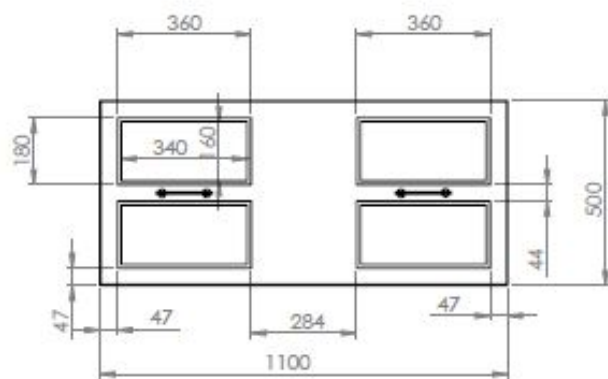

4. Тестер-стол

Стол (несветовой)

Модули несветовые
Изображения сменные
Рамки - сталь нержавеющая +
Порошковая покраска
850
Сверху акрил прозрачный 10мм

Карман
Акрил прозрачный 3 мм
Крепление на полкодержателях

Модули несветовые
Изображения сменные
Рамки - сталь нержавеющая +
Порошковая покраска
RaI 9022
Сверху акрил прозрачный 10мм

Столешница несветовая
Уголок Ал 50x50
Порошковая покраска
RaI 9003 гл

Каркас
Труба профильная 20x20x1,5
+ порошковая покраска RaI 9003гЛ

Акрил 5мм
прозрачный