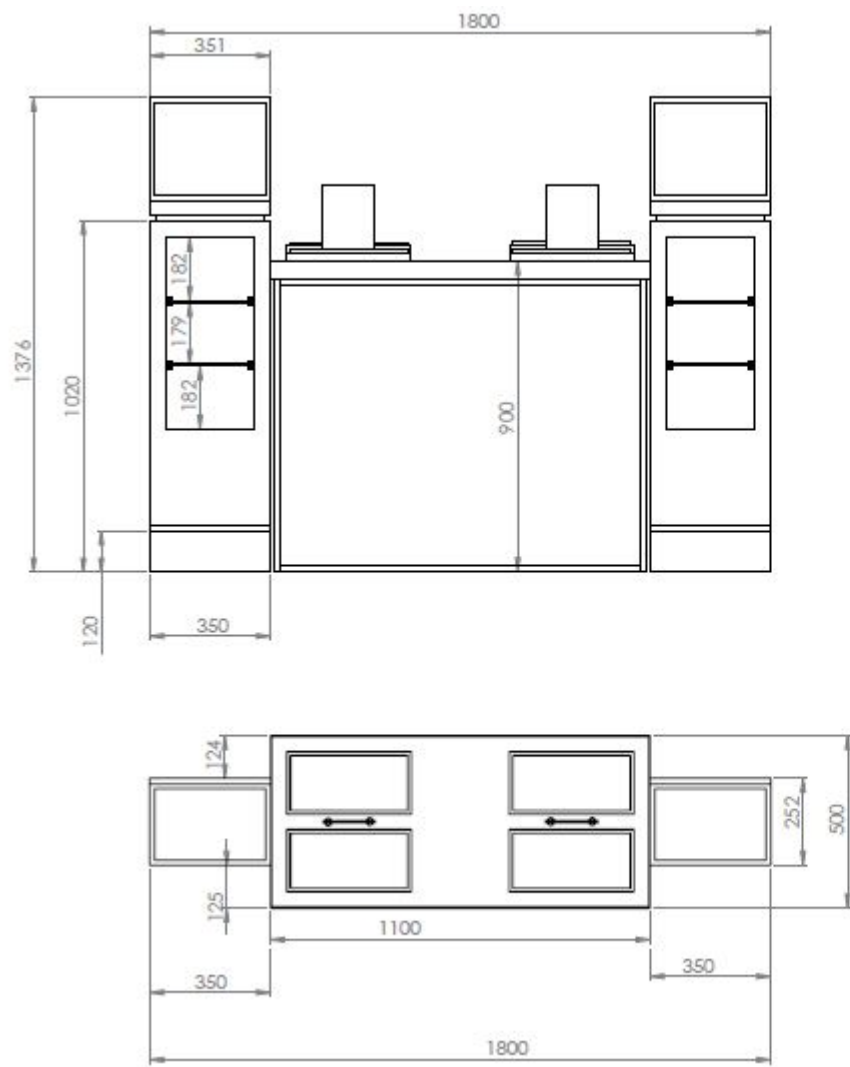

Нижняя полка
МДФ 16мм+ покраска Ral 9003 глянец

3. Шкафы - образец конструкции

Шкаф типовой (с шириной полок 772мм)

Рекламные материалы

Реглеты Vichy

Реглета Виши
не световая

Длинна по длине полки, высота реглеты 54, ценник DBR 52мм, полоса меди с горизонтальной насечкой 14мм, в комплект поставки входит всадник с логотипом

основа - полистирол белый 2 мм высота - 30 мм

ножка полистирол белый 1 мм

4. Тестер-стол

4. Тестер-стол

Стол (несветовой)

Модули несветовые
Изображения сменные
Рамки - сталь нержавеющая +
Порошковая покраска
850
Сверху акрил прозрачный 10мм