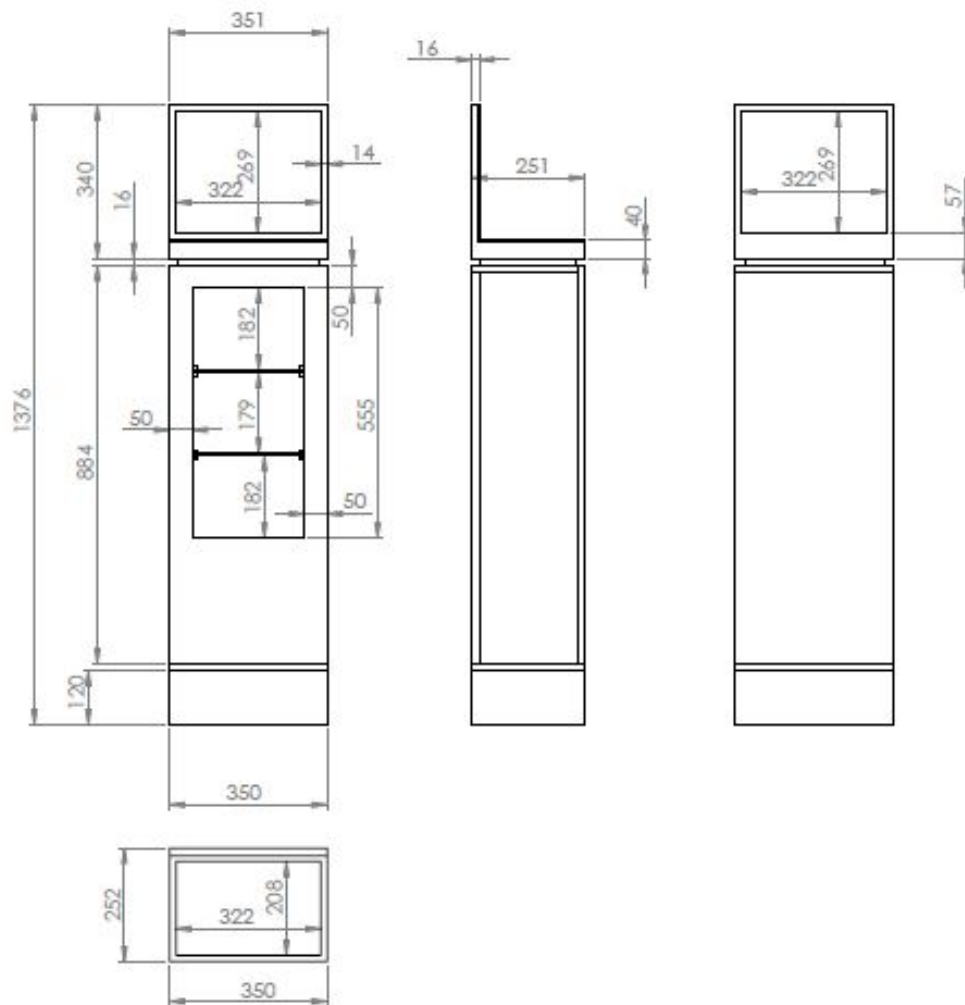

4. Тестер-стол

Колонна (несветовая)