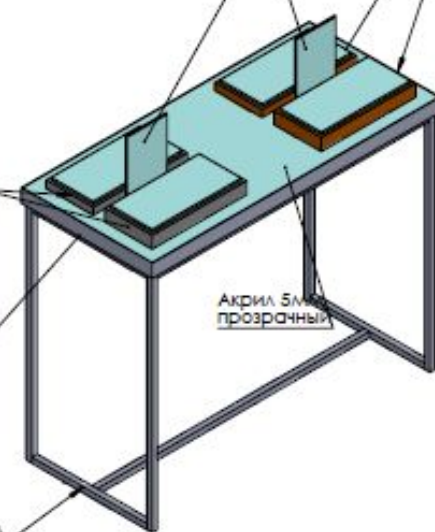

Модули несветовые
Изображения сменные
Рамки - сталь нержавеющая +
Порошковая покраска
RaI 9022
Сверху акрил прозрачный 10мм

Столешница несветовая
Уголок Ал 50x50
Порошковая покраска
RaI 9003 гл

Каркас
Труба профильная 20x20x1,5
+ порошковая покраска RaI 9003гЛ