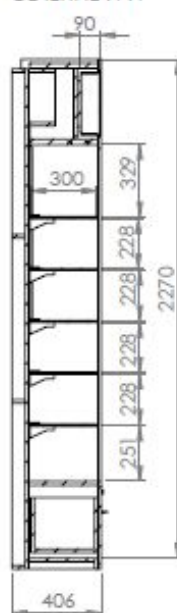

Акрил прозрачный 10мм +
Шлифованный алюминий

+диодная подсветка
алюминиевой
окантовки по
периметру

2. Фриз с логотипом Дерма Центра

Фриз с буквами

3. Шкафы – образец конструкции

СЕЧЕНИЕ N-N

Полка
Силикатное стекло 6-8 мм,
закаленное, торцы полированные
Под полкой лента светодиодная

Нижняя полка
МДФ 16мм+ покраска Ral 9003 глянец

3. Шкафы - образец конструкции

Шкаф типовой (с шириной полок 772мм)

Рекламные материалы

Реглеты Vichy

Реглета Виши
не световая

Длинна по длине полки, высота реглеты 54, ценник DBR 52мм, полоса меди с горизонтальной насечкой 14мм, в комплект поставки входит всадник с логотипом