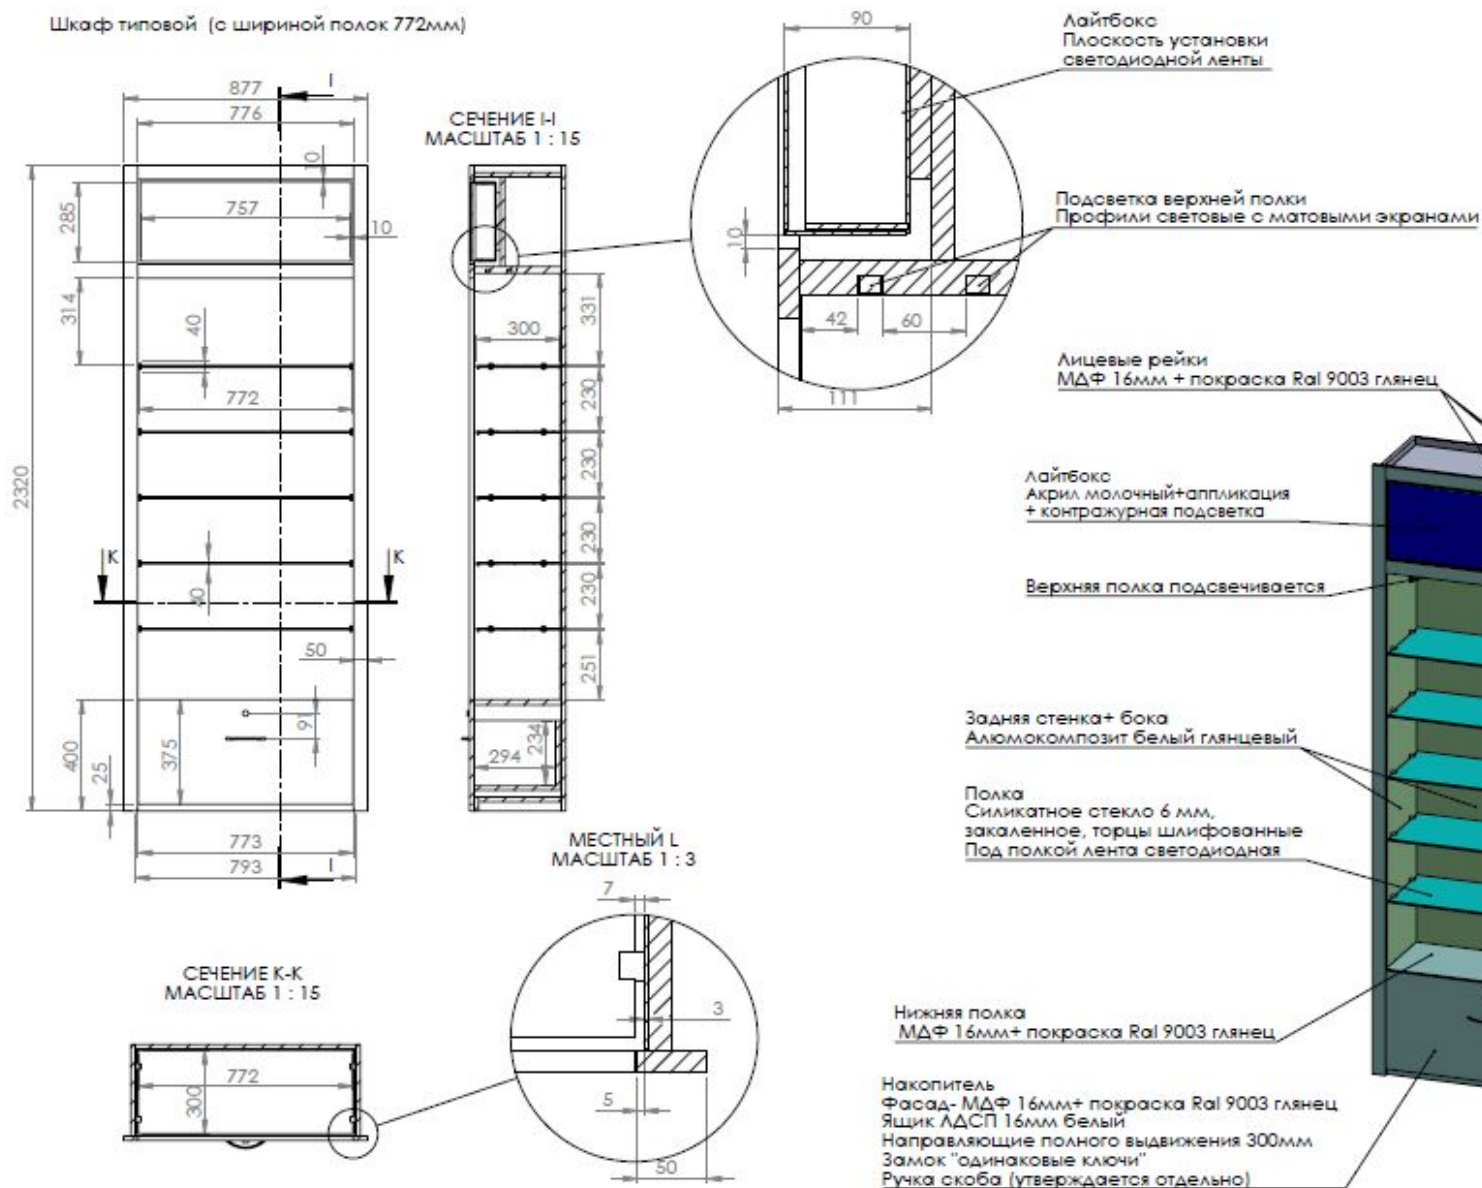

Акрил прозрачный 10мм +
Шлифованный алюминий

+диодная подсветка
алюминиевой
окантовки по
периметру

2. Фриз с логотипом Дерма Центра

Фриз с буквами

3. Шкафы – образец конструкции

СЕЧЕНИЕ N-N

Полка
Силикатное стекло 6-8 мм,
закаленное, торцы полированные
Под полкой лента светодиодная

Нижняя полка
МДФ 16мм+ покраска Ral 9003 глянец

3. Шкафы - образец конструкции

Шкаф типовой (с шириной полок 772мм)

Рекламные материалы

Реглеты Vichy

Реглета Виши
не световая

Длинна по длине полки, высота реглеты 54, ценник DBR 52мм, полоса меди с горизонтальной насечкой 14мм, в комплект поставки входит всадник с логотипом