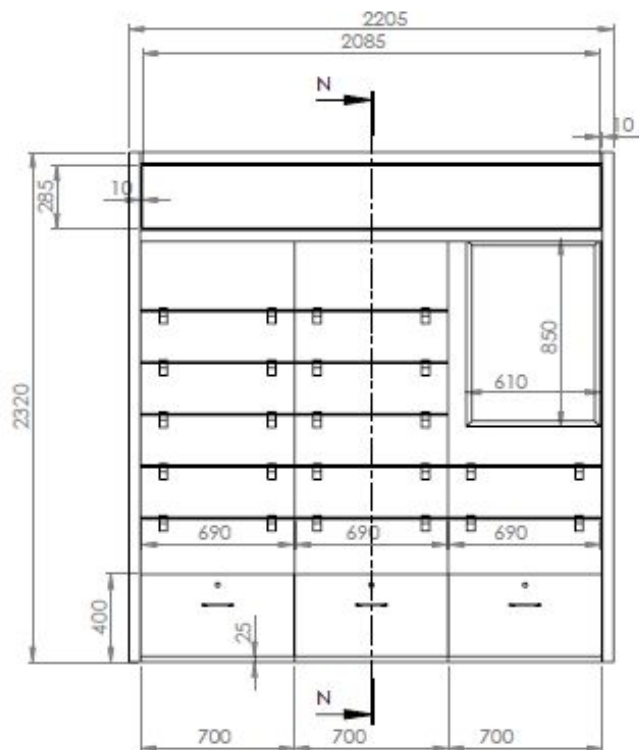

3. Шкафы – образец конструкции