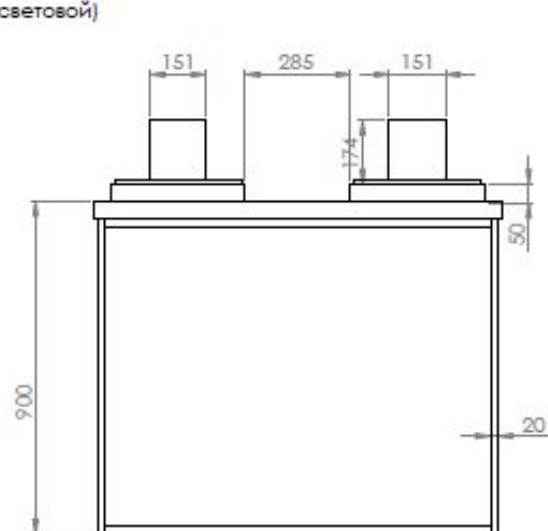

Рекламные материалы

Реглеты LRP

реглеты

материалы: передняя часть полистирол белый 2 мм, ножка полистирол 1 мм, скотч.

работы: лазерная резка, фрезерная резка, шелкотрафаретная печать на полистироле 2 мм логотипа 2+0, накатка скотча шириной 9 мм.

основа - полистирол белый 2 мм высота - 30 мм

ножка полистирол белый 1 мм

4. Тестер-стол

4. Тестер-стол

Стол (несветовой)

Модули несветовые
Изображения сменные
Рамки - сталь нержавеющая +
Порошковая покраска
850
Сверху акрил прозрачный 10мм