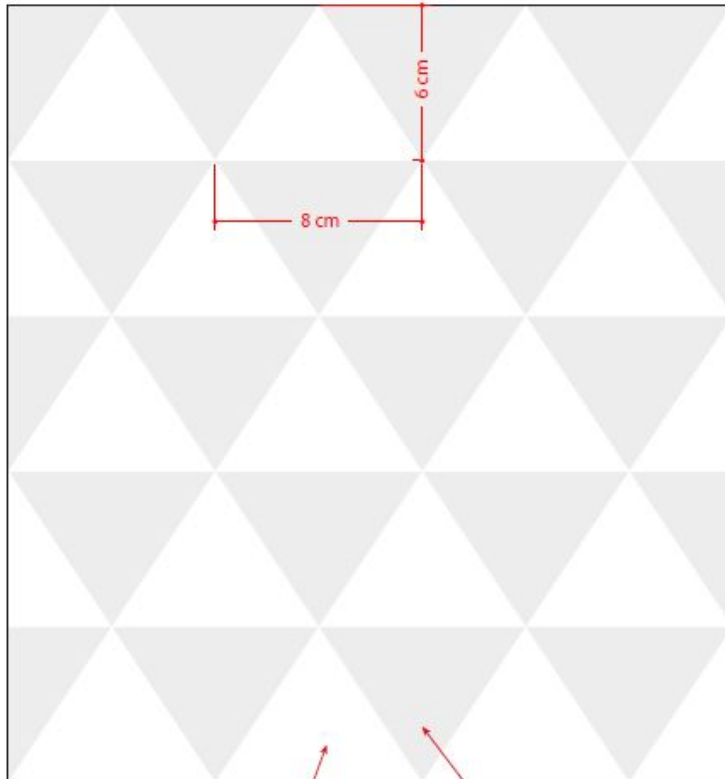

1. Капсульная облицовочная конструкция

Pattern for the shell
scale 1

Neutral white
with glossy finishing

Neutral white
with mat finishing