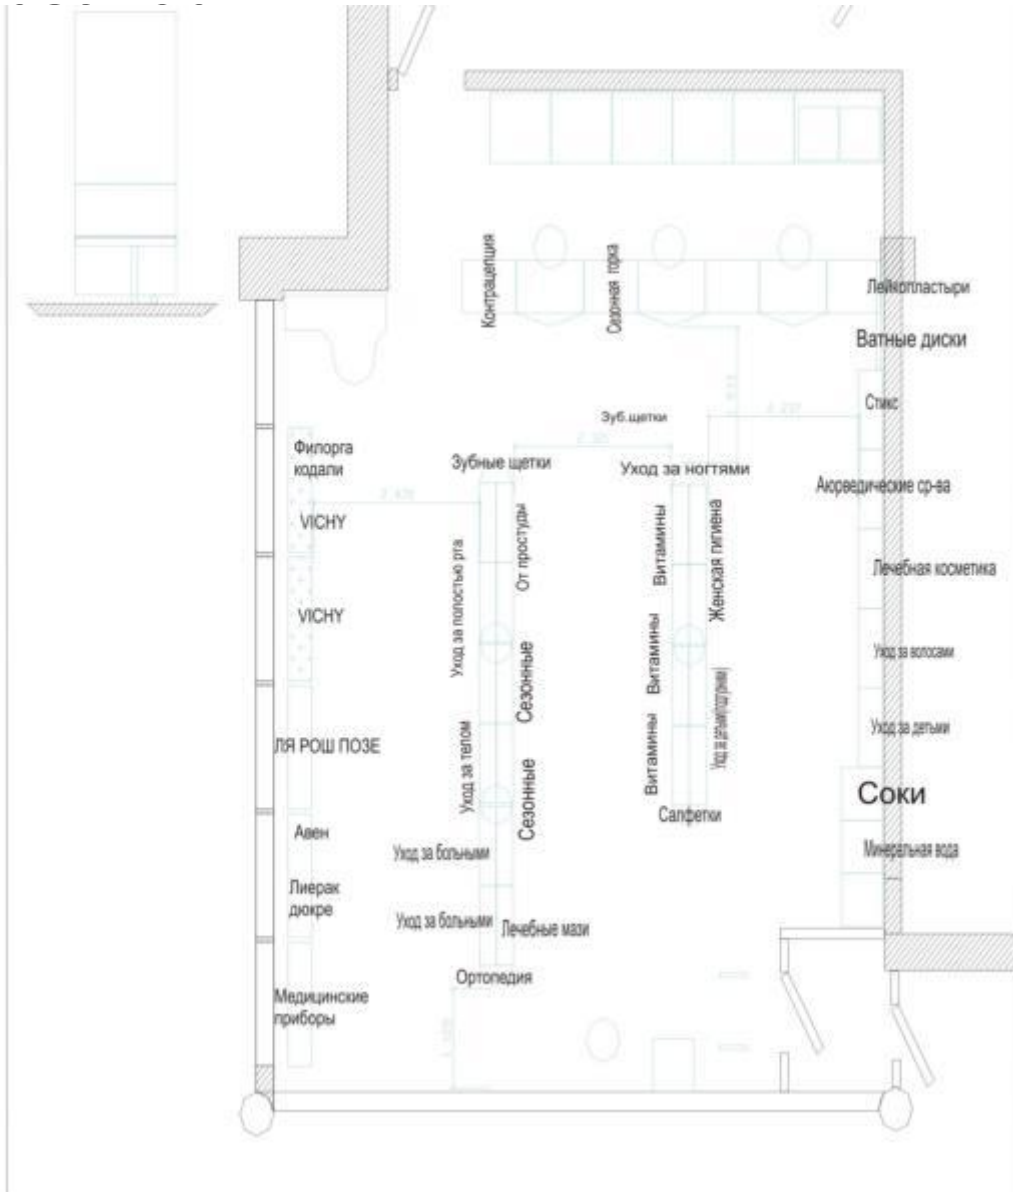

Аптека №14 “Казанские Аптеки” – план БТИ и