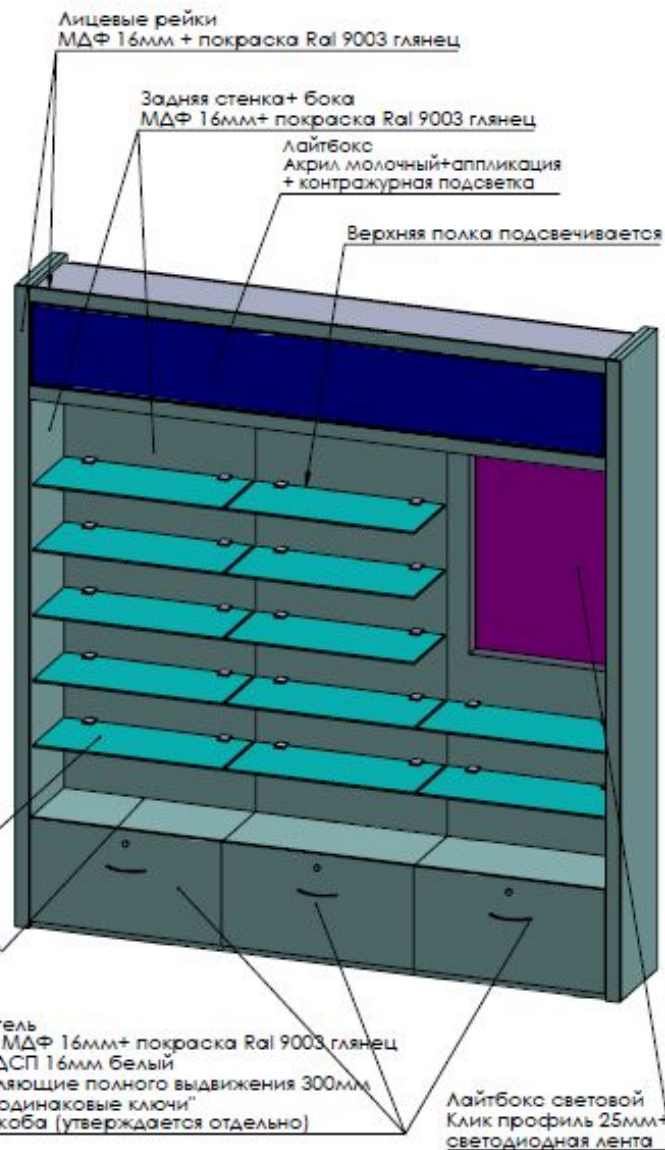

1. Изготовление «капсульной» облицовочной конструкции вдоль одной стены
2. Изготовление фриза с логотипом Дерма Центр
3. Изготовление шкафов:
 - Единая конструкция на шкафы LRP – 2 шкафа
 - Единые реглеты/ценникодержатели на все полки
 - Единый световой фронтон
 - Подсветка всех полок
 - Единая конструкция на шкафы Vichy – 3 шкафа
 - Единые реглеты/ценникодержатели на все полки
 - Единый световой фронтон
 - Подсветка всех полок
 - Остальные шкафы – 5 шт.
 - Ценникодержатели на все полки
 - Световые фронтонны
 - Подсветка всех полок
4. Изготовление тестер-стола, 2-х стокеров и подиумов
5. Изготовление/покупка стола и стульев для зоны диагностики

Акрил прозрачный 10мм +
Шлифованный алюминий

+диодная подсветка
алюминиевой
окантовки по
периметру

2. Фриз с логотипом Дерма Центра

Фриз с буквами

3. Шкафы – образец конструкции

СЕЧЕНИЕ N-N

Полка
Силикатное стекло 6-8 мм,
закаленное, торцы полированные
Под полкой лента светодиодная

Нижняя полка
МДФ 16мм+ покраска Ral 9003 глянец

3. Шкафы - образец конструкции

Шкаф типовой (с шириной полок 772мм)

Рекламные материалы

Реглеты Vichy

Реглета Виши
не световая

Длинна по длине полки, высота реглеты 54, ценник DBR 52мм, полоса меди с горизонтальной насечкой 14мм, в комплект поставки входит всадник с логотипом

основа - полистирол белый 2 мм высота - 30 мм

ножка полистирол белый 1 мм

4. Тестер-стол

4. Тестер-стол

Стол (несветовой)

Модули несветовые
Изображения сменные
Рамки - сталь нержавеющая +
Порошковая покраска
850
Сверху акрил прозрачный 10мм