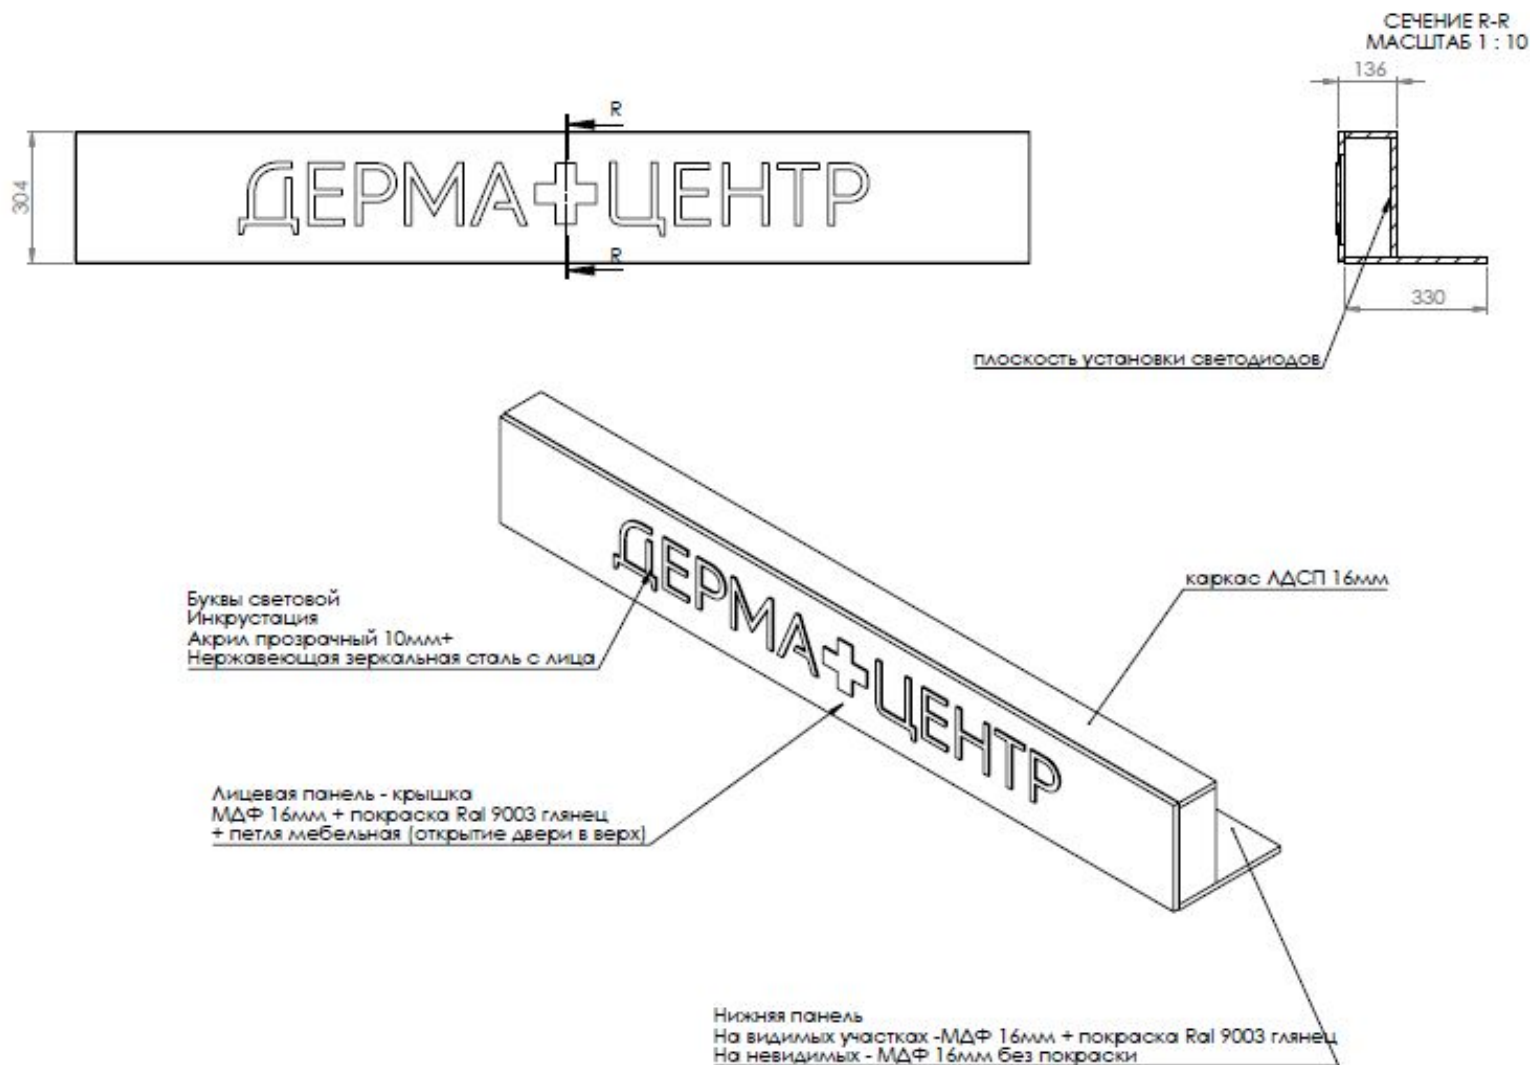

2. Фриз с логотипом Дерма Центра

Фриз с буквами