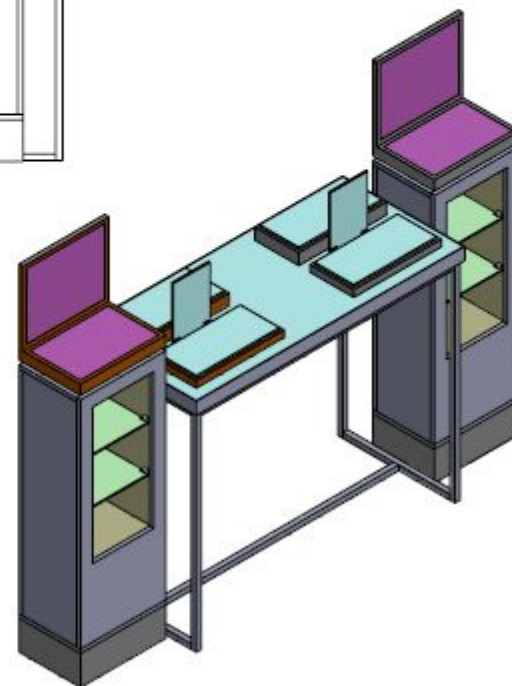

Нижняя полка
МДФ 16мм+ покраска Ral 9003 глянец

3. Шкафы - образец конструкции

Шкаф типовой (с шириной полок 772мм)

Рекламные материалы

Реглеты Vichy

Реглета Виши
не световая

Длинна по длине полки, высота реглеты 54, ценник DBR 52мм, полоса меди с горизонтальной насечкой 14мм, в комплект поставки входит всадник с логотипом

основа - полистирол белый 2 мм высота - 30 мм

ножка полистирол белый 1 мм

4. Тестер-стол

4. Тестер-стол

Стол (несветовой)

Модули несветовые
Изображения сменные
Рамки - сталь нержавеющая +
Порошковая покраска
850
Сверху акрил прозрачный 10мм