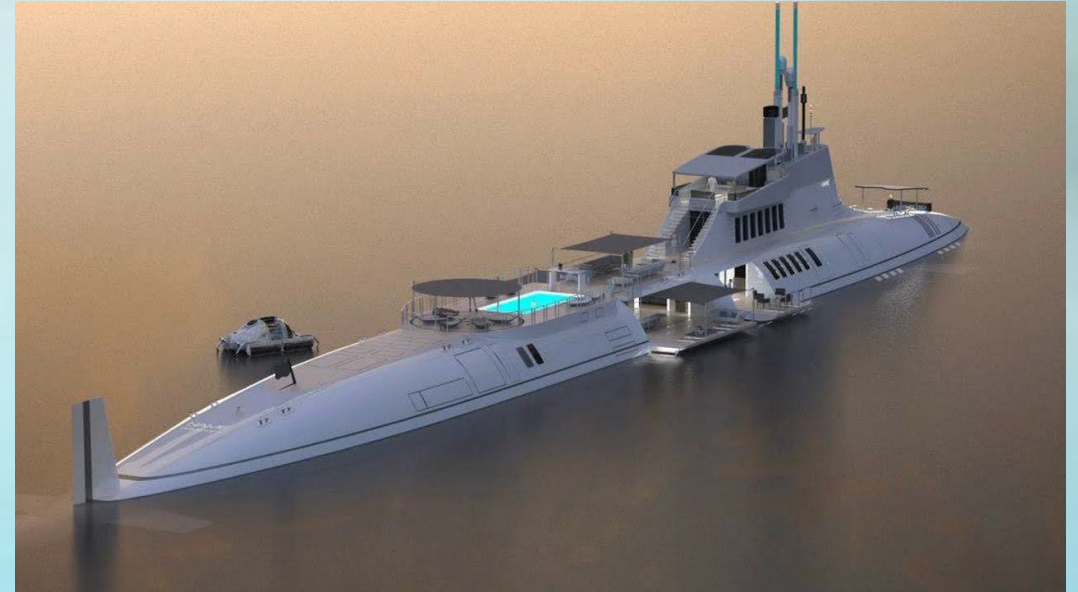

# Схема одной точки отдыха:

*В каждой точке планируется присутствие четырех хаусботов. Из которых три расположены треугольником и один хаусбот в центре.*

*Центральный хаусбот будет нести административную функцию.*

# Проект подводного судна:

Так же будет рассмотрена возможность проектировки и постройки подводной туристической яхты, выполняющей роль ресторана и совершающей небольшие туры с погружением под воду.

Также мы объединяем ряд частных компаний: