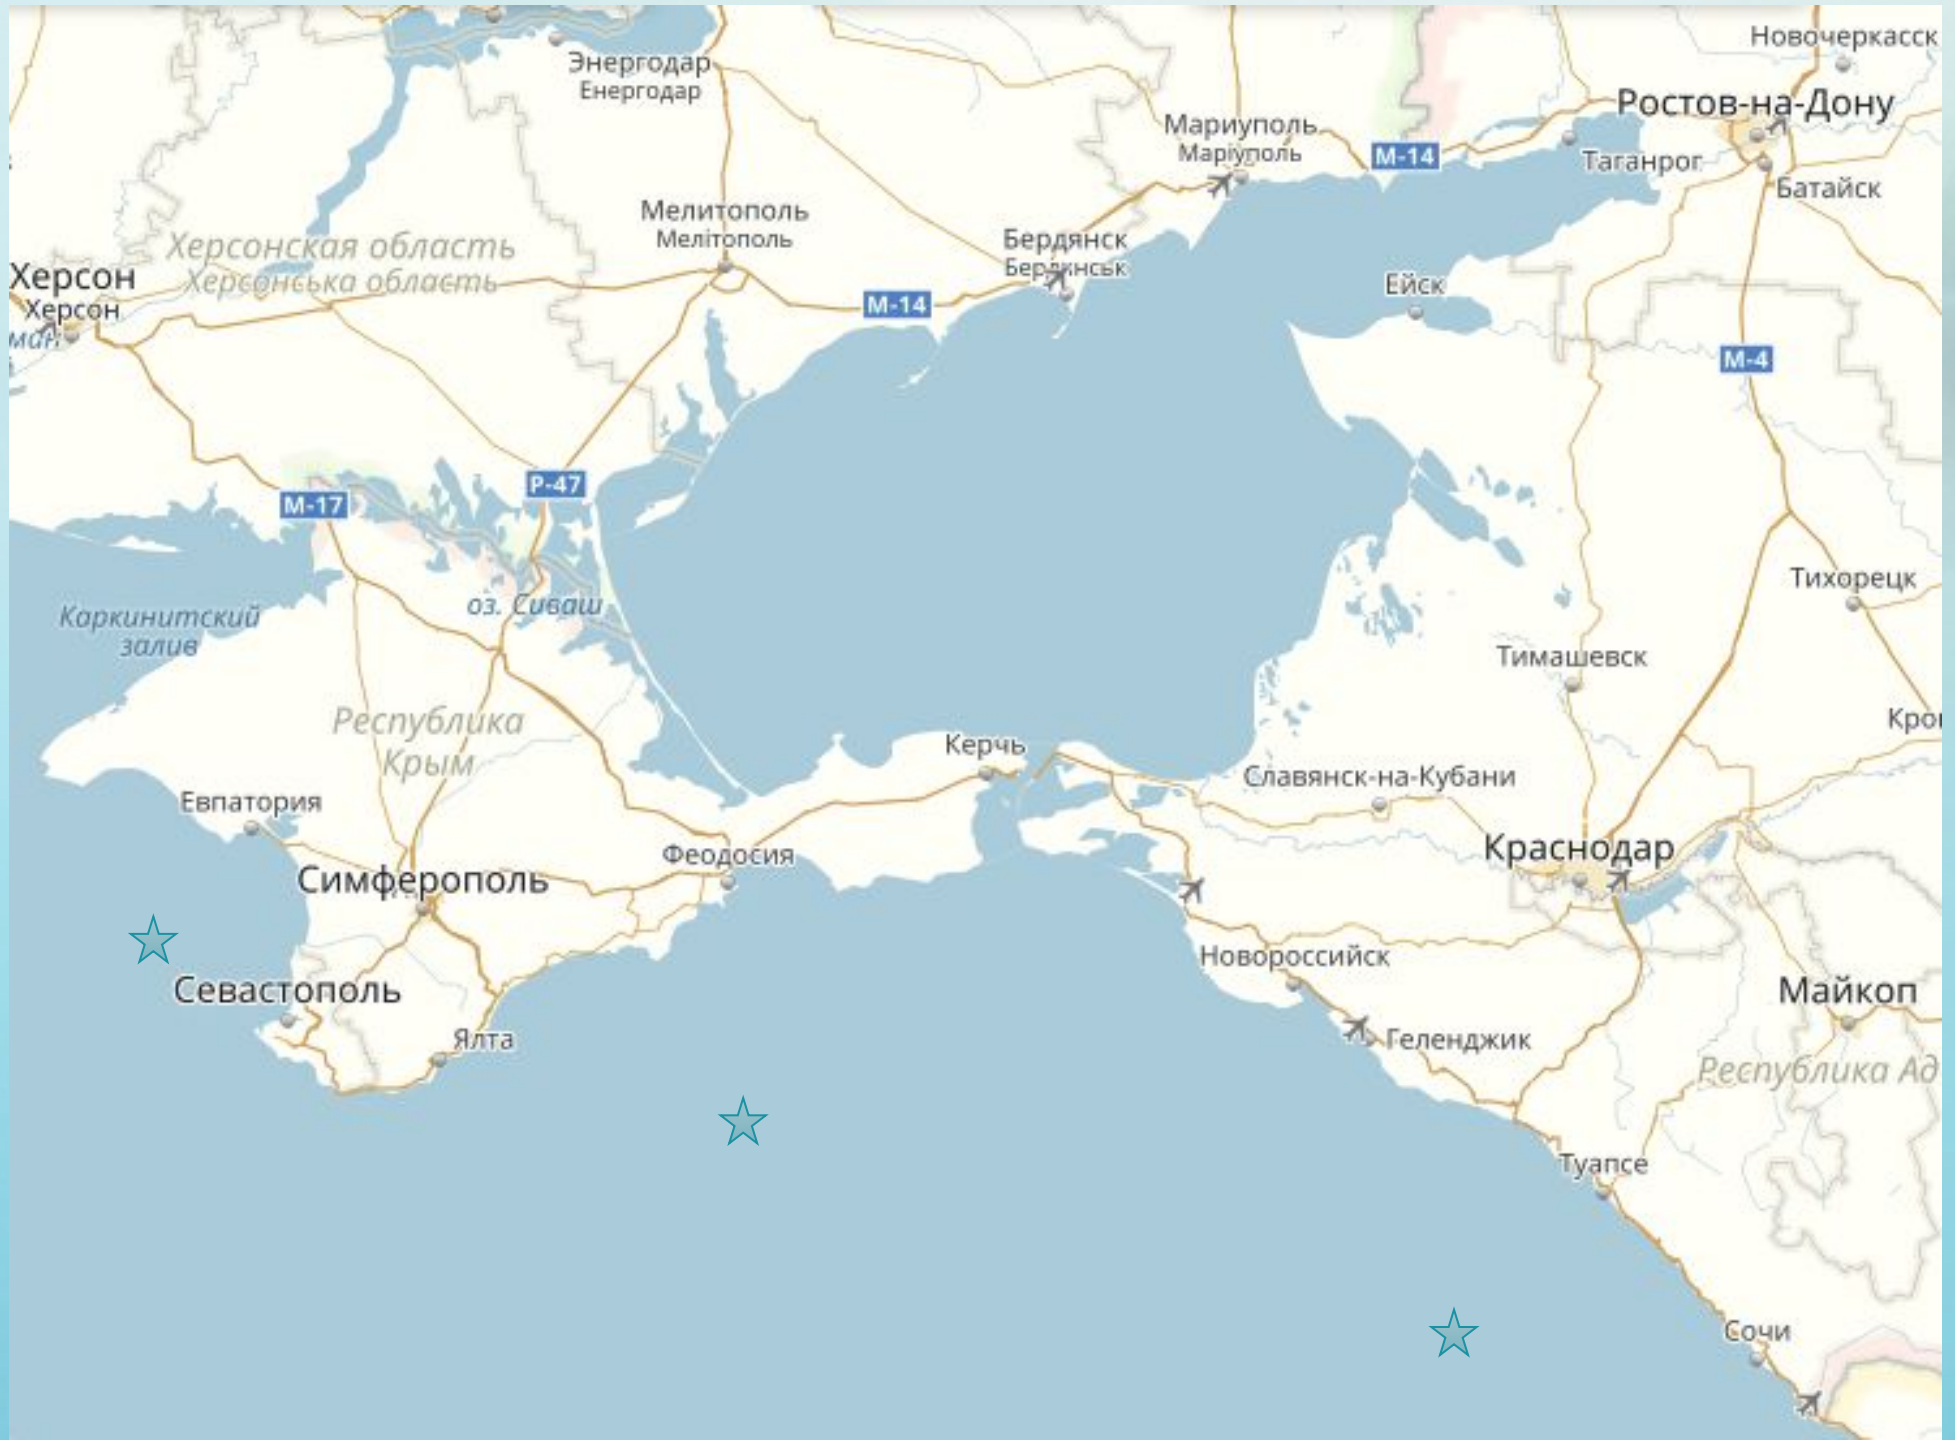

## О нас

Основное направление Private Limited Company «Ya ABE» – оказание услуг по организации и сопровождению отдыха на воде в Черном море, в районе таких курортных городов, как: Севастополь, Ялта, Краснодар и Сочи.

# Схема работы

Местоположение и организация

# Схема расположения точек отдыха: