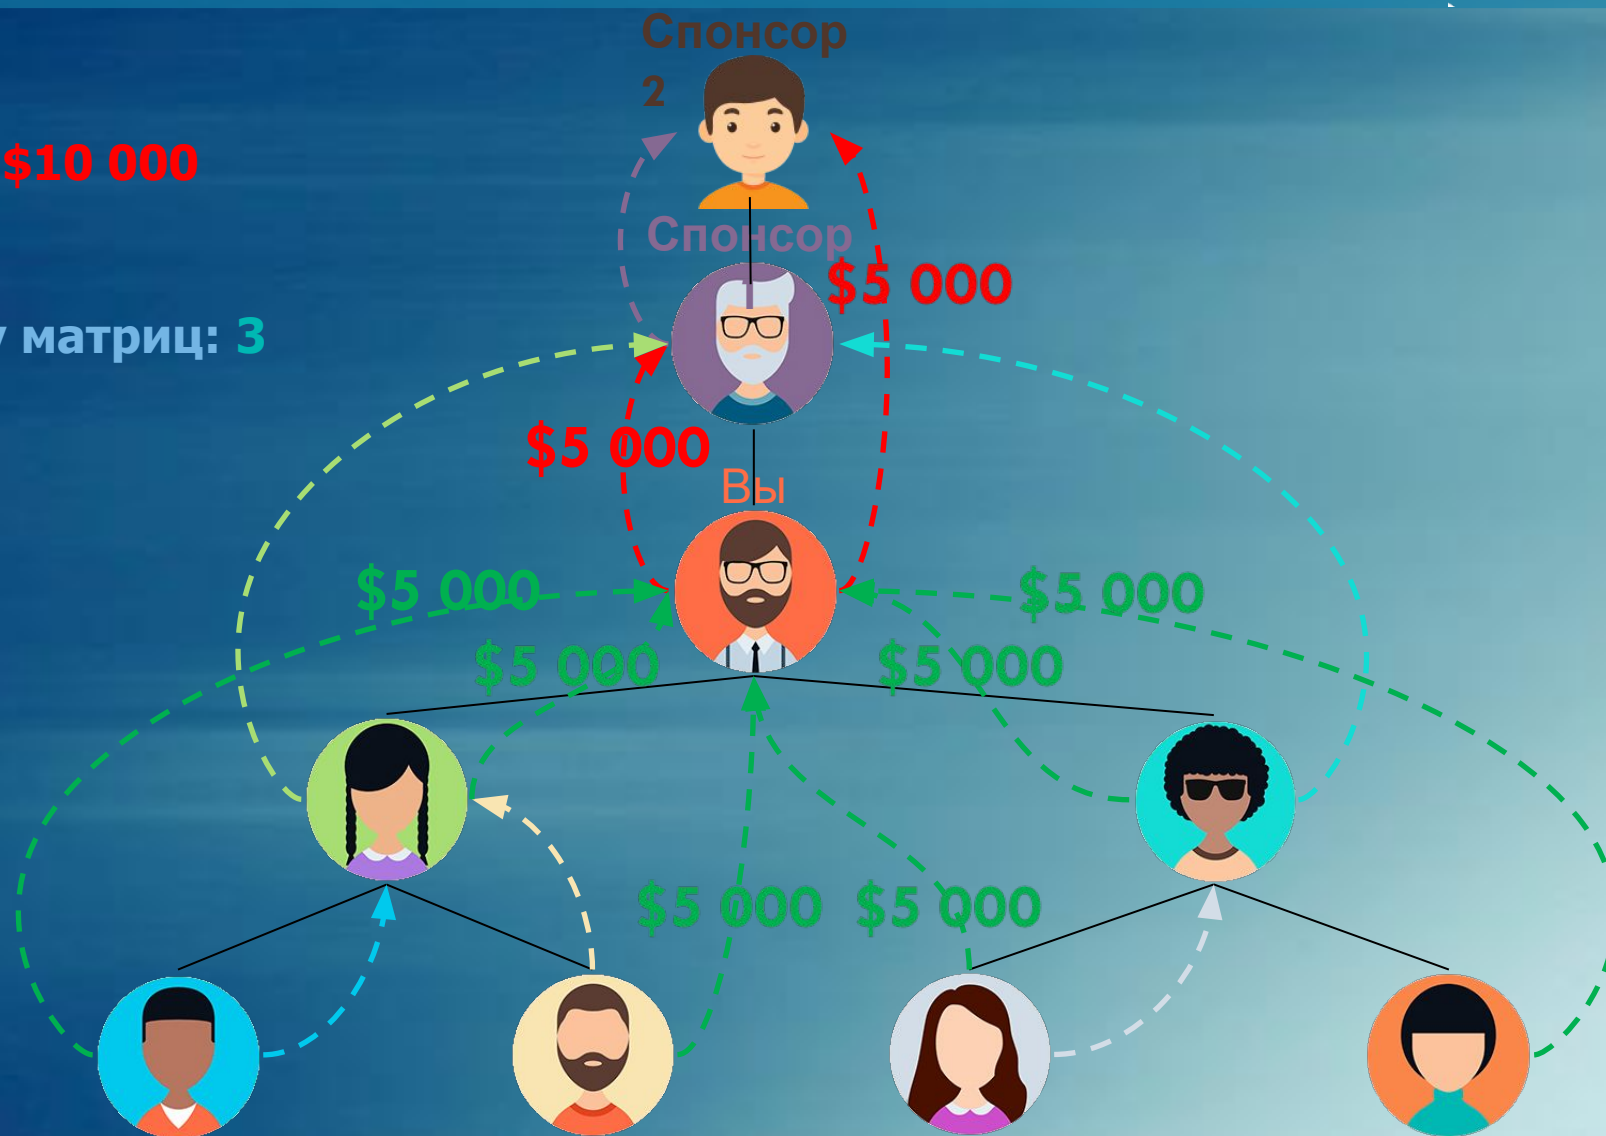

Without Admin

8 УРОВЕНЬ

- ❖ Вход в матрицу – \$4 000
- ❖ Доход - \$12 000
- ❖ Лимит на покупку матриц: 3

Without Admin

9 УРОВЕНЬ

- ❖ Вход в матрицу – \$10 000
- ❖ Доход - \$30 000
- ❖ Лимит на покупку матриц: 3

Without Admin

10 УРОВЕНЬ

- ❖ Вход в матрицу – \$20 000
- ❖ Доход - \$60 000
- ❖ Лимит на покупку матриц: 3

Without Admin

11 УРОВЕНЬ

- ❖ Вход в матрицу – \$50 000
- ❖ Доход - \$150 000
- ❖ Лимит на покупку матриц: 3