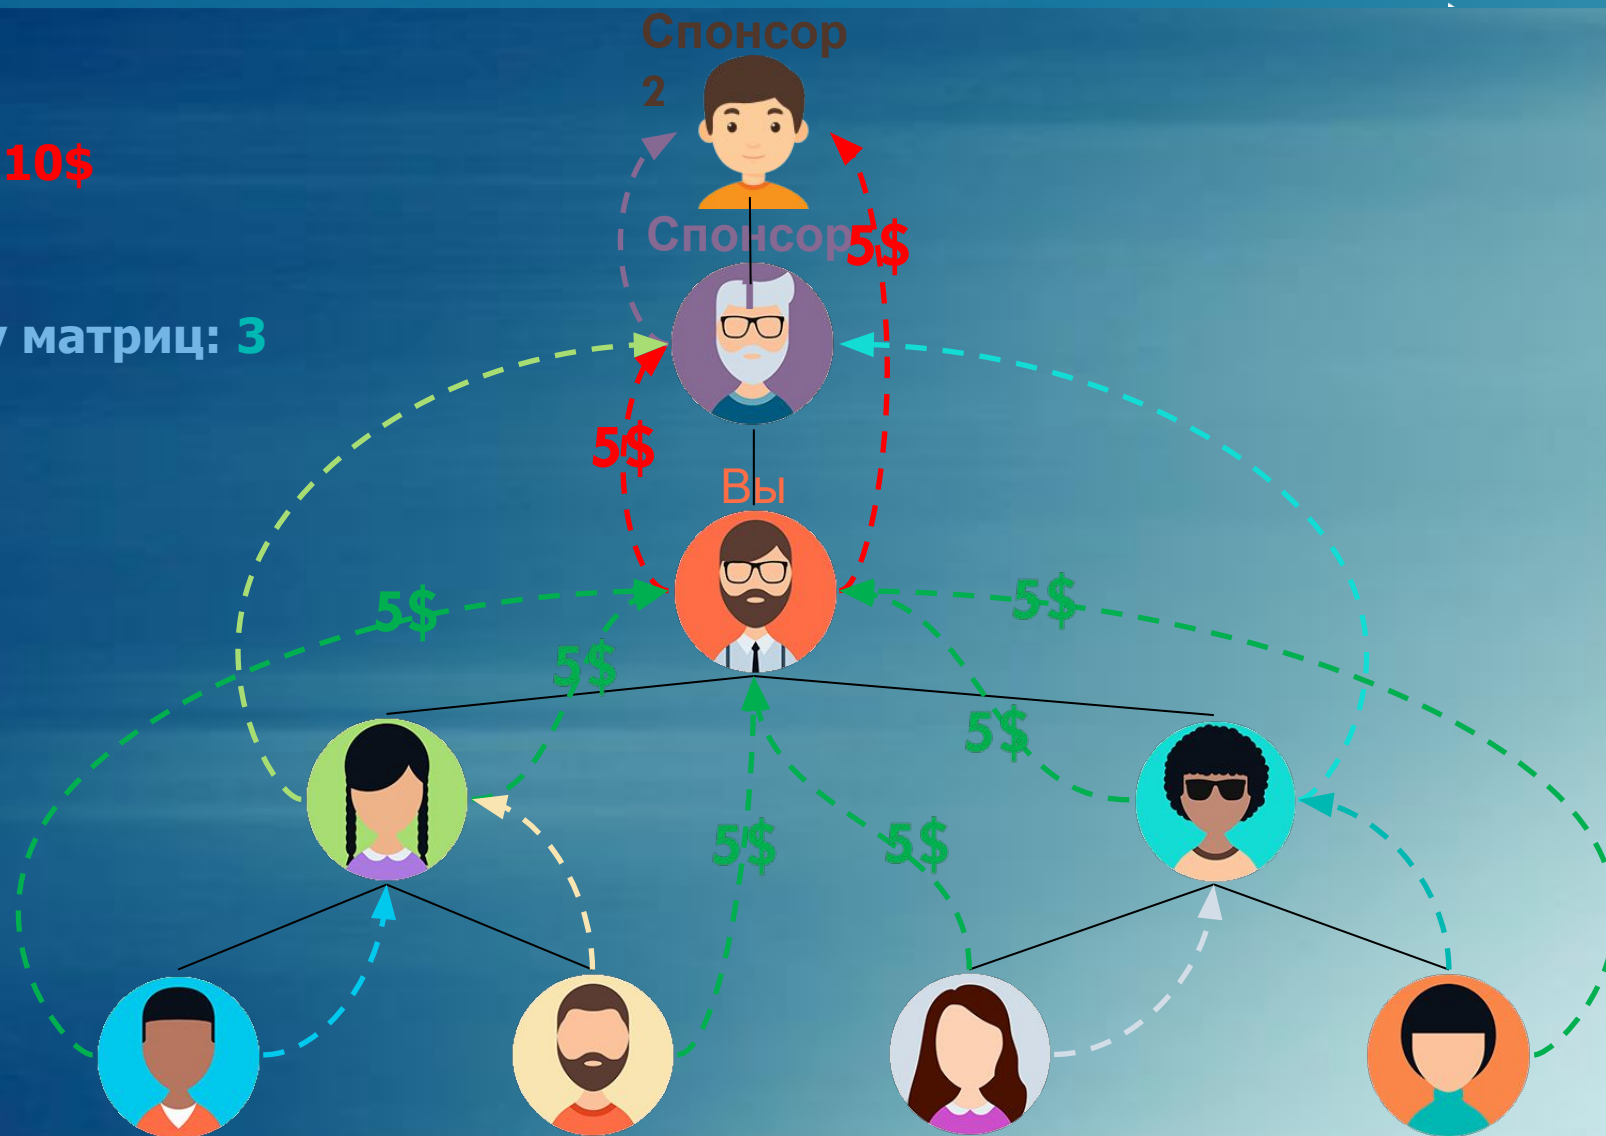

Without Admin

1 УРОВЕНЬ

- ❖ Вход в матрицу – 5\$
- ❖ Доход - 10\$
- ❖ Лимит на покупку матриц: 3

Without Admin

2 УРОВЕНЬ

- ❖ Вход в матрицу – 10\$
- ❖ Доход - 30\$
- ❖ Лимит на покупку матриц: 3

Without Admin

3 УРОВЕНЬ

- ❖ Вход в матрицу – 20\$
- ❖ Доход - 60\$
- ❖ Лимит на покупку матриц: 3

Without Admin

4 УРОВЕНЬ

- ❖ Вход в матрицу – 60\$
- ❖ Доход - 180\$
- ❖ Лимит на покупку матриц: 3

Without Admin

5 УРОВЕНЬ