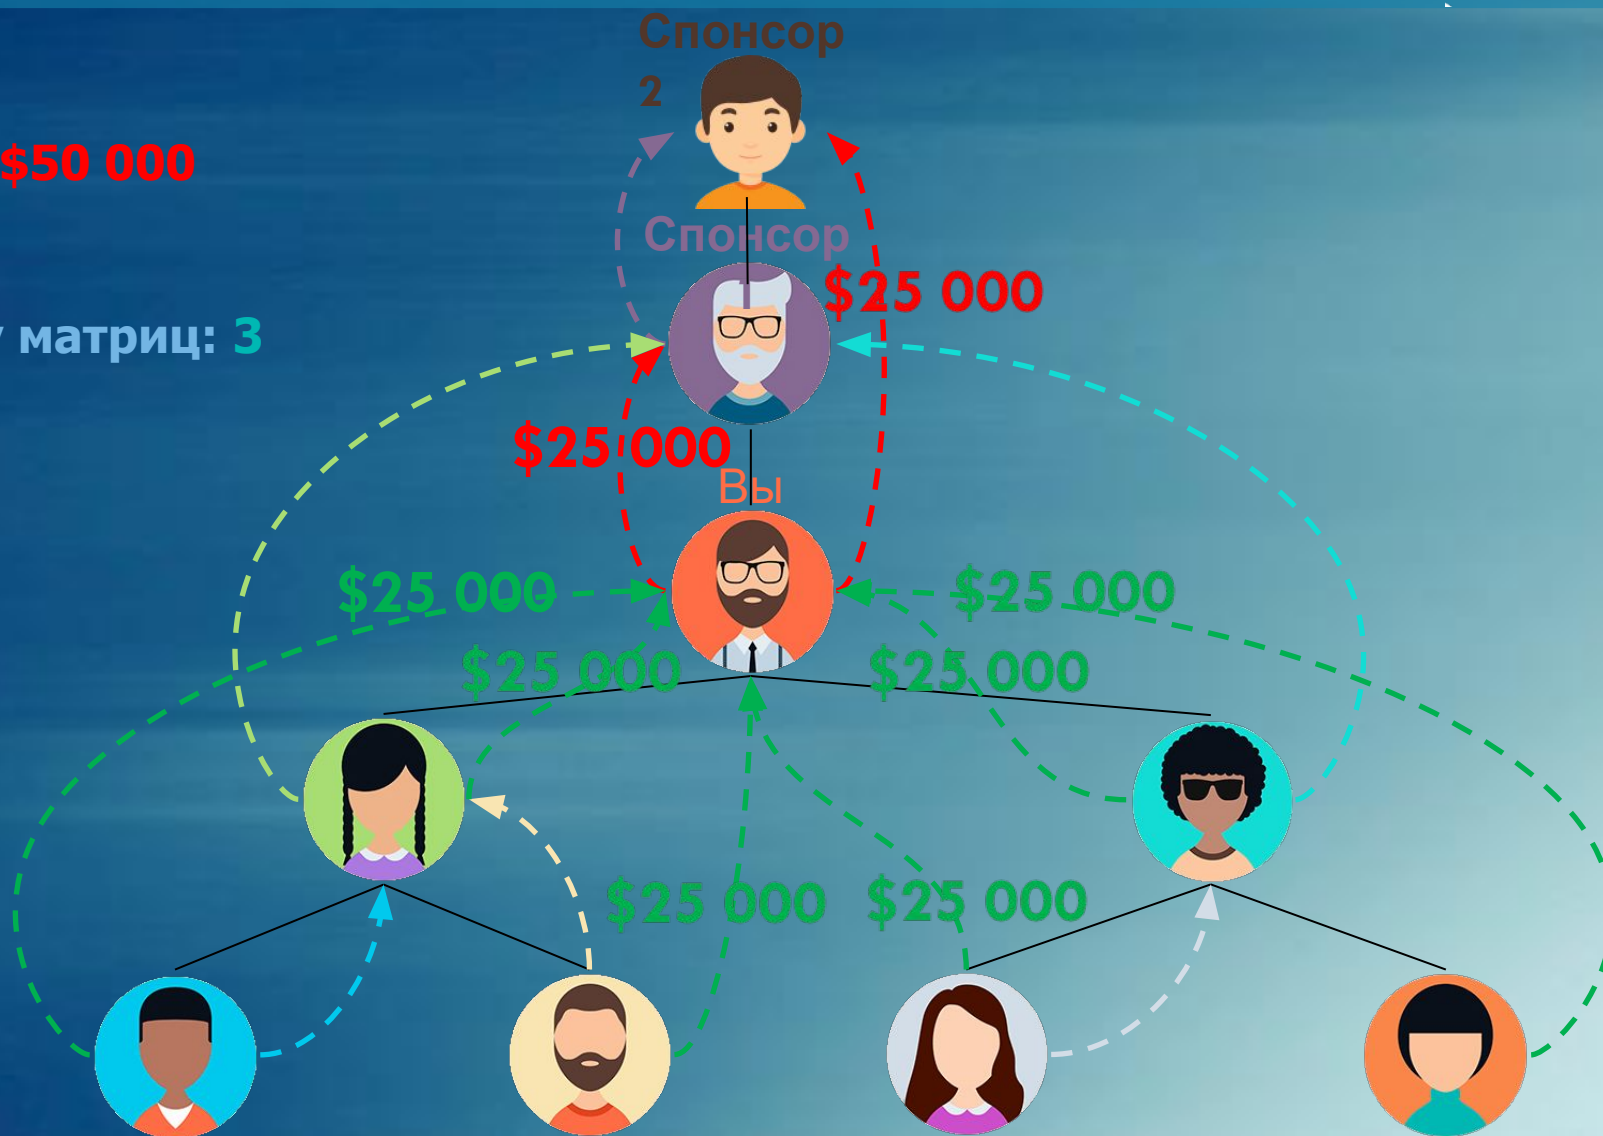

Without Admin

10 УРОВЕНЬ

- ❖ Вход в матрицу – \$20 000
- ❖ Доход - \$60 000
- ❖ Лимит на покупку матриц: 3

Without Admin

11 УРОВЕНЬ

- ❖ Вход в матрицу – \$50 000
- ❖ Доход - \$150 000
- ❖ Лимит на покупку матриц: 3

Without Admin

Доход с уровней

| № уровня | Вход в матрицу | Доход с матрицы | Переход в след. ур. | Чистая прибыль |
|----------|----------------|-----------------|---------------------|----------------|
| 1 | \$5 | \$10 | \$10 | \$0 |
| 2 | \$10 | \$30 | \$20 | \$10 |
| 3 | \$20 | \$60 | \$60 | \$0 |
| 4 | \$60 | \$180 | \$180 | \$0 |
| 5 | \$180 | \$540 | \$540 | \$0 |
| 6 | \$540 | \$1 620 | \$1 400 | \$220 |
| 7 | \$1 400 | \$4 200 | \$4 000 | \$200 |
| 8 | \$4 000 | \$12 000 | \$10 000 | \$2 000 |
| 9 | \$10 000 | \$30 000 | \$20 000 | \$10 000 |
| 10 | \$20 000 | \$60 000 | \$50 000 | \$10 000 |
| 11 | \$50 000 | \$150 000 | --- | --- |