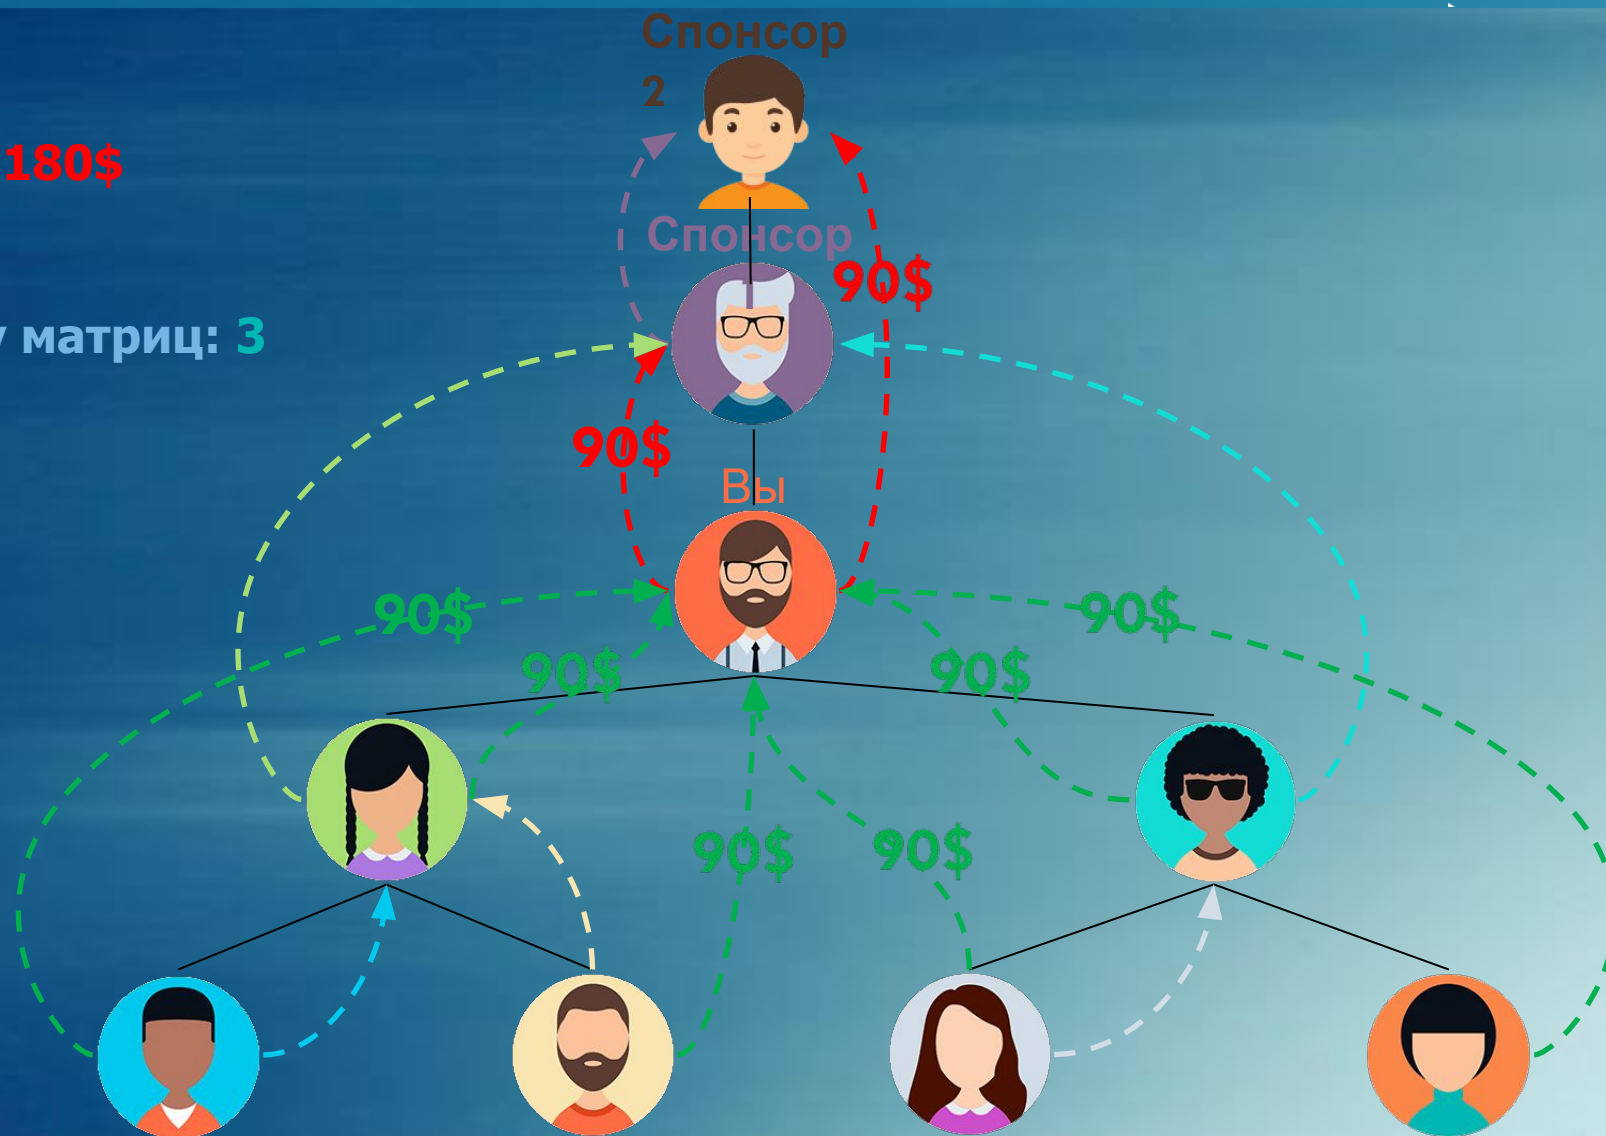

Without Admin

5 УРОВЕНЬ

- ❖ Вход в матрицу – 180$
- ❖ Доход - 540$
- ❖ Лимит на покупку матриц: 3