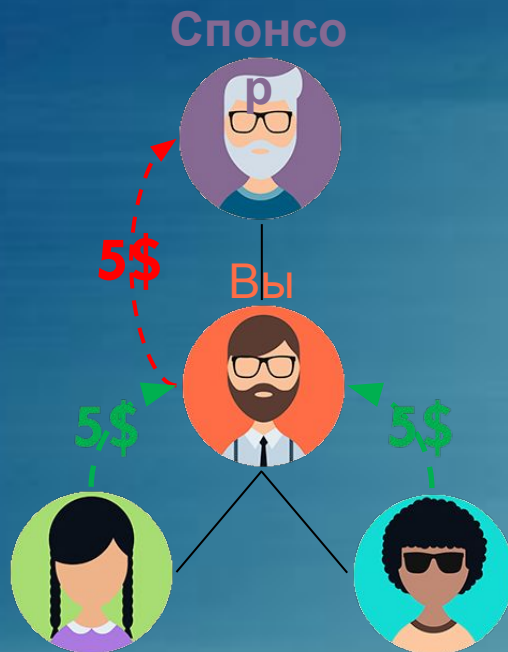

Without Admin

1 УРОВЕНЬ

- ❖ Вход в матрицу – 5\$
- ❖ Доход - 10\$
- ❖ Лимит на покупку матриц: 3

Without Admin

2 УРОВЕНЬ

- ❖ Вход в матрицу – 10\$
- ❖ Доход - 30\$
- ❖ Лимит на покупку матриц: 3

Without Admin