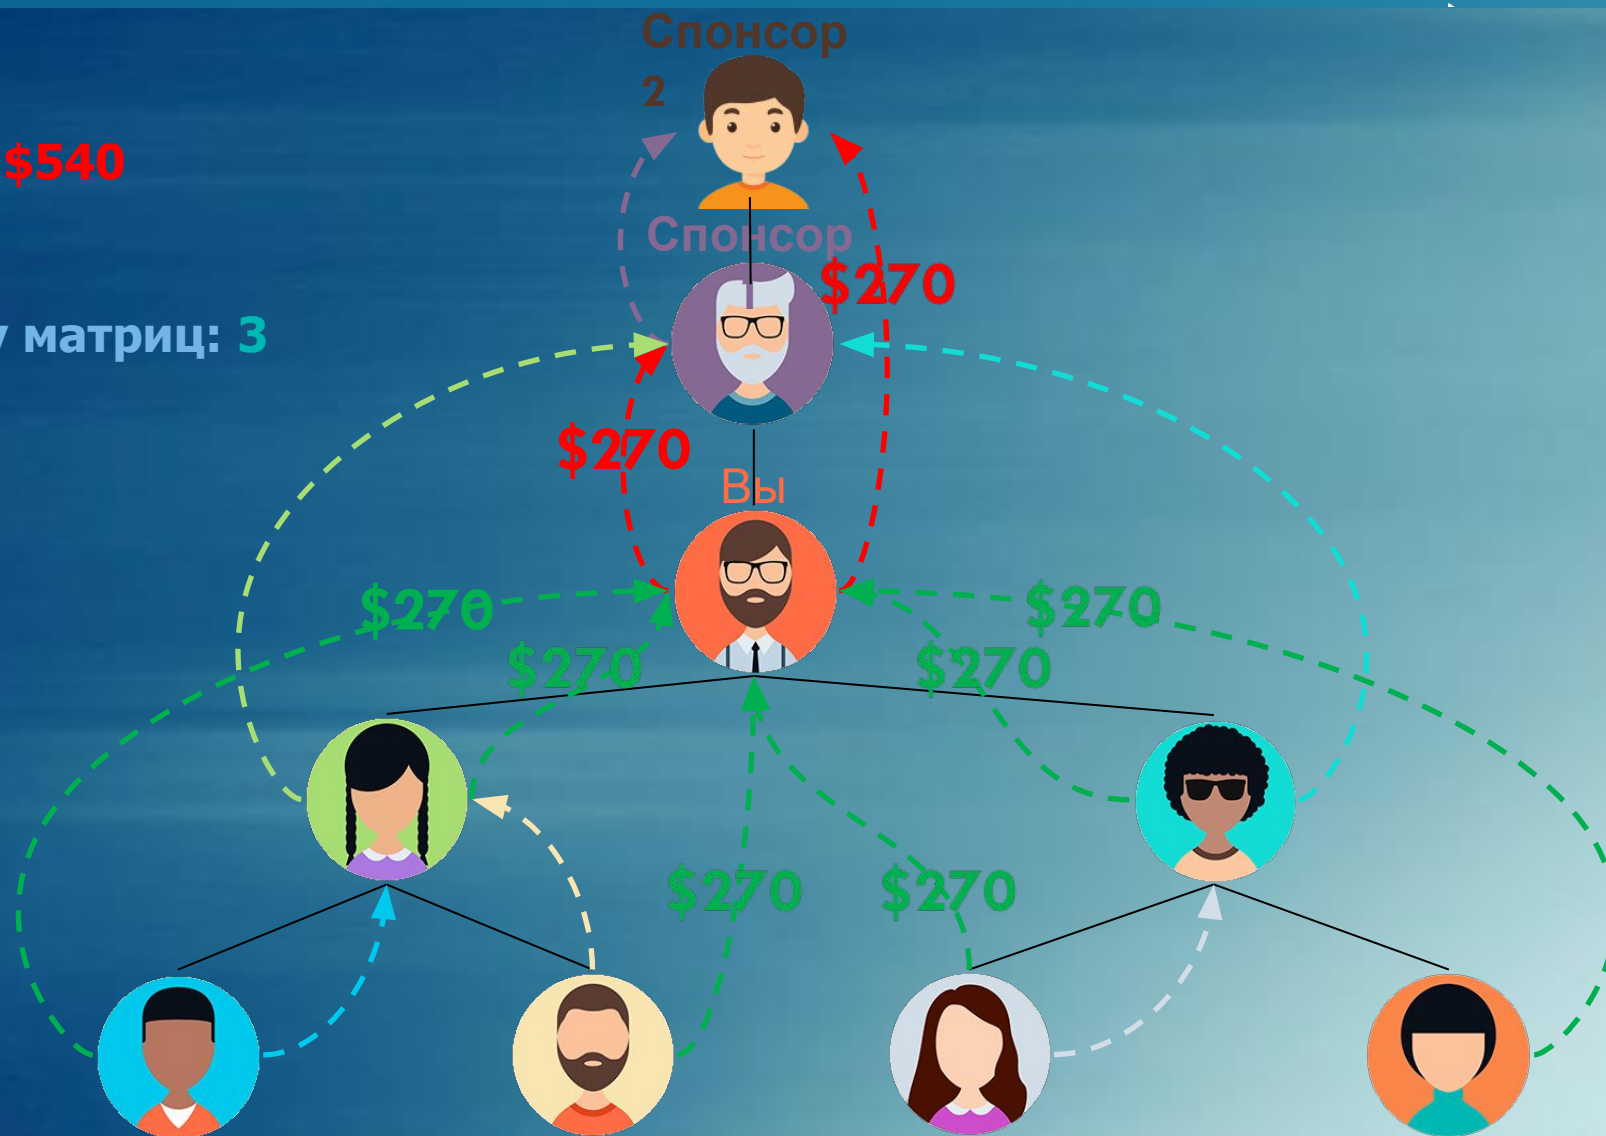

3 УРОВЕНЬ

- ❖ Вход в матрицу – 20\$
- ❖ Доход - 60\$
- ❖ Лимит на покупку матриц: 3

Without Admin

4 УРОВЕНЬ

- ❖ Вход в матрицу – 60\$
- ❖ Доход - 180\$
- ❖ Лимит на покупку матриц: 3

Without Admin

6 УРОВЕНЬ

- ❖ Вход в матрицу – \$540
- ❖ Доход - \$1 620
- ❖ Лимит на покупку матриц: 3

Without Admin

7 УРОВЕНЬ

- ◆ Вход в матрицу – \$1 400
- ◆ Доход - \$4 200
- ◆ Лимит на покупку матриц: 3

Without Admin

8 УРОВЕНЬ