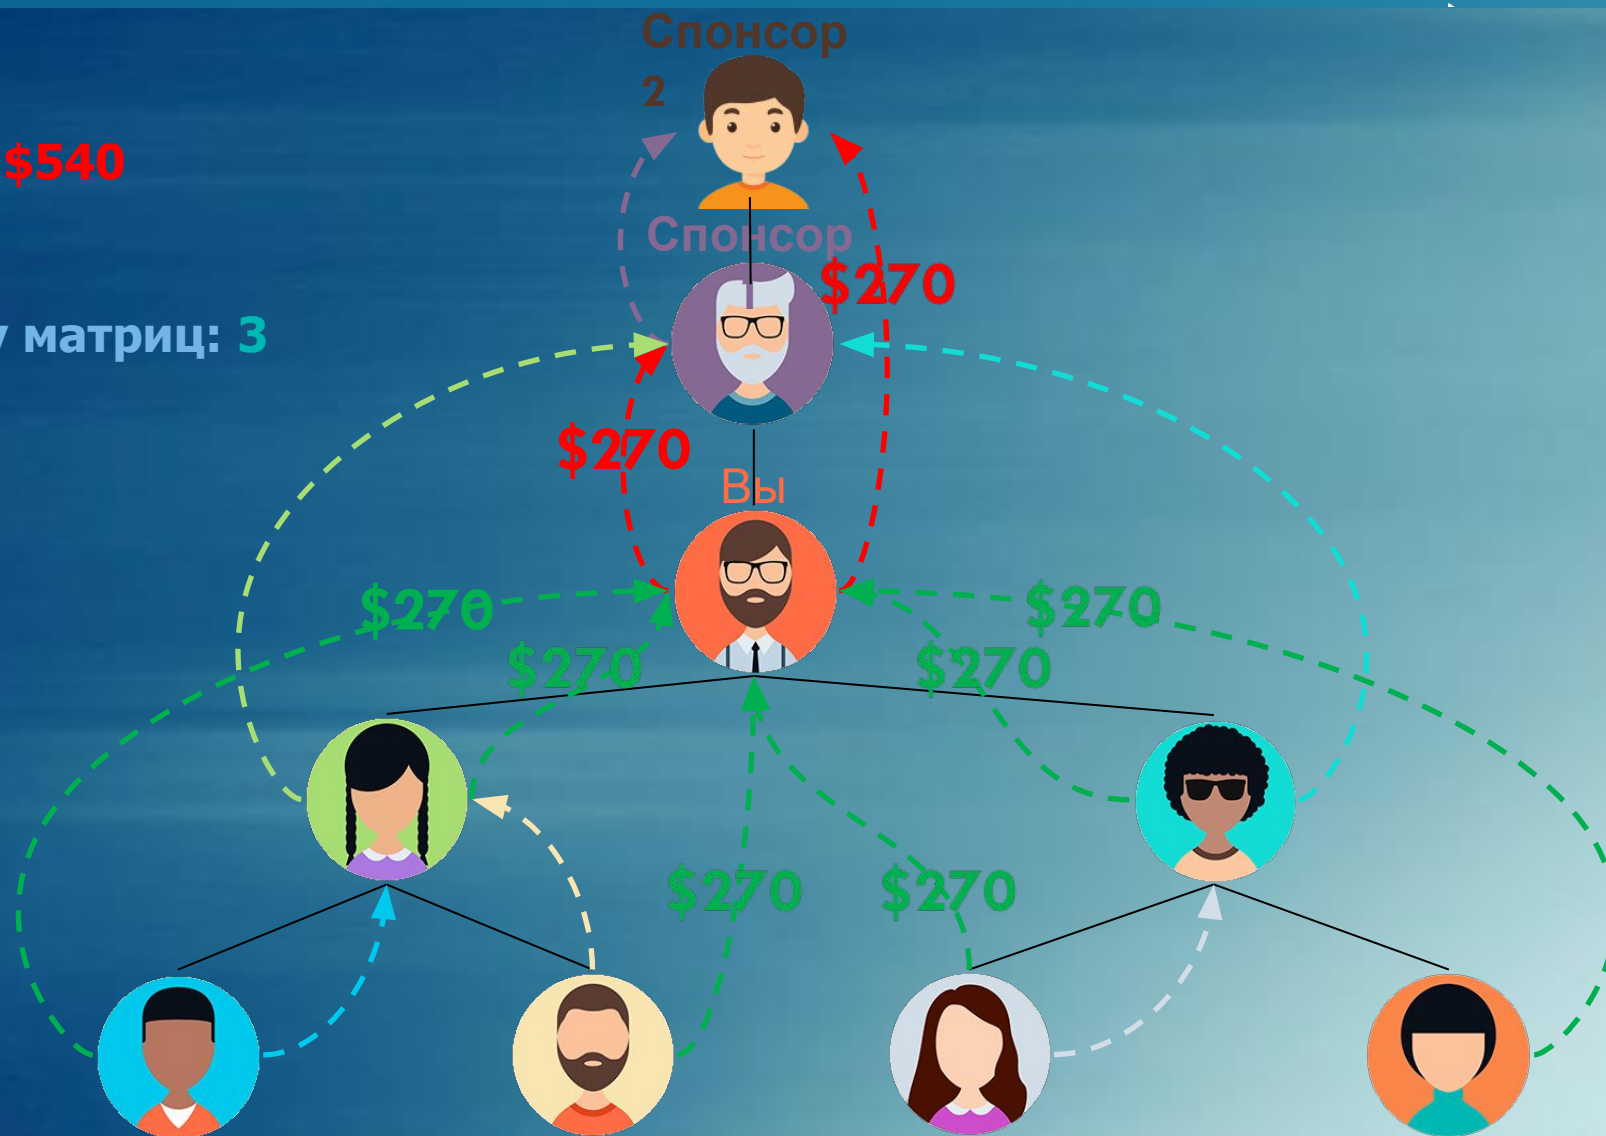

- ❖ Вход в матрицу – 180\$
- ❖ Доход - 540\$
- ❖ Лимит на покупку матриц: 3

Without Admin

6 УРОВЕНЬ

- ❖ Вход в матрицу – \$540
- ❖ Доход - \$1 620
- ❖ Лимит на покупку матриц: 3

Without Admin

7 УРОВЕНЬ

- ◆ Вход в матрицу – \$1 400
- ◆ Доход - \$4 200
- ◆ Лимит на покупку матриц: 3