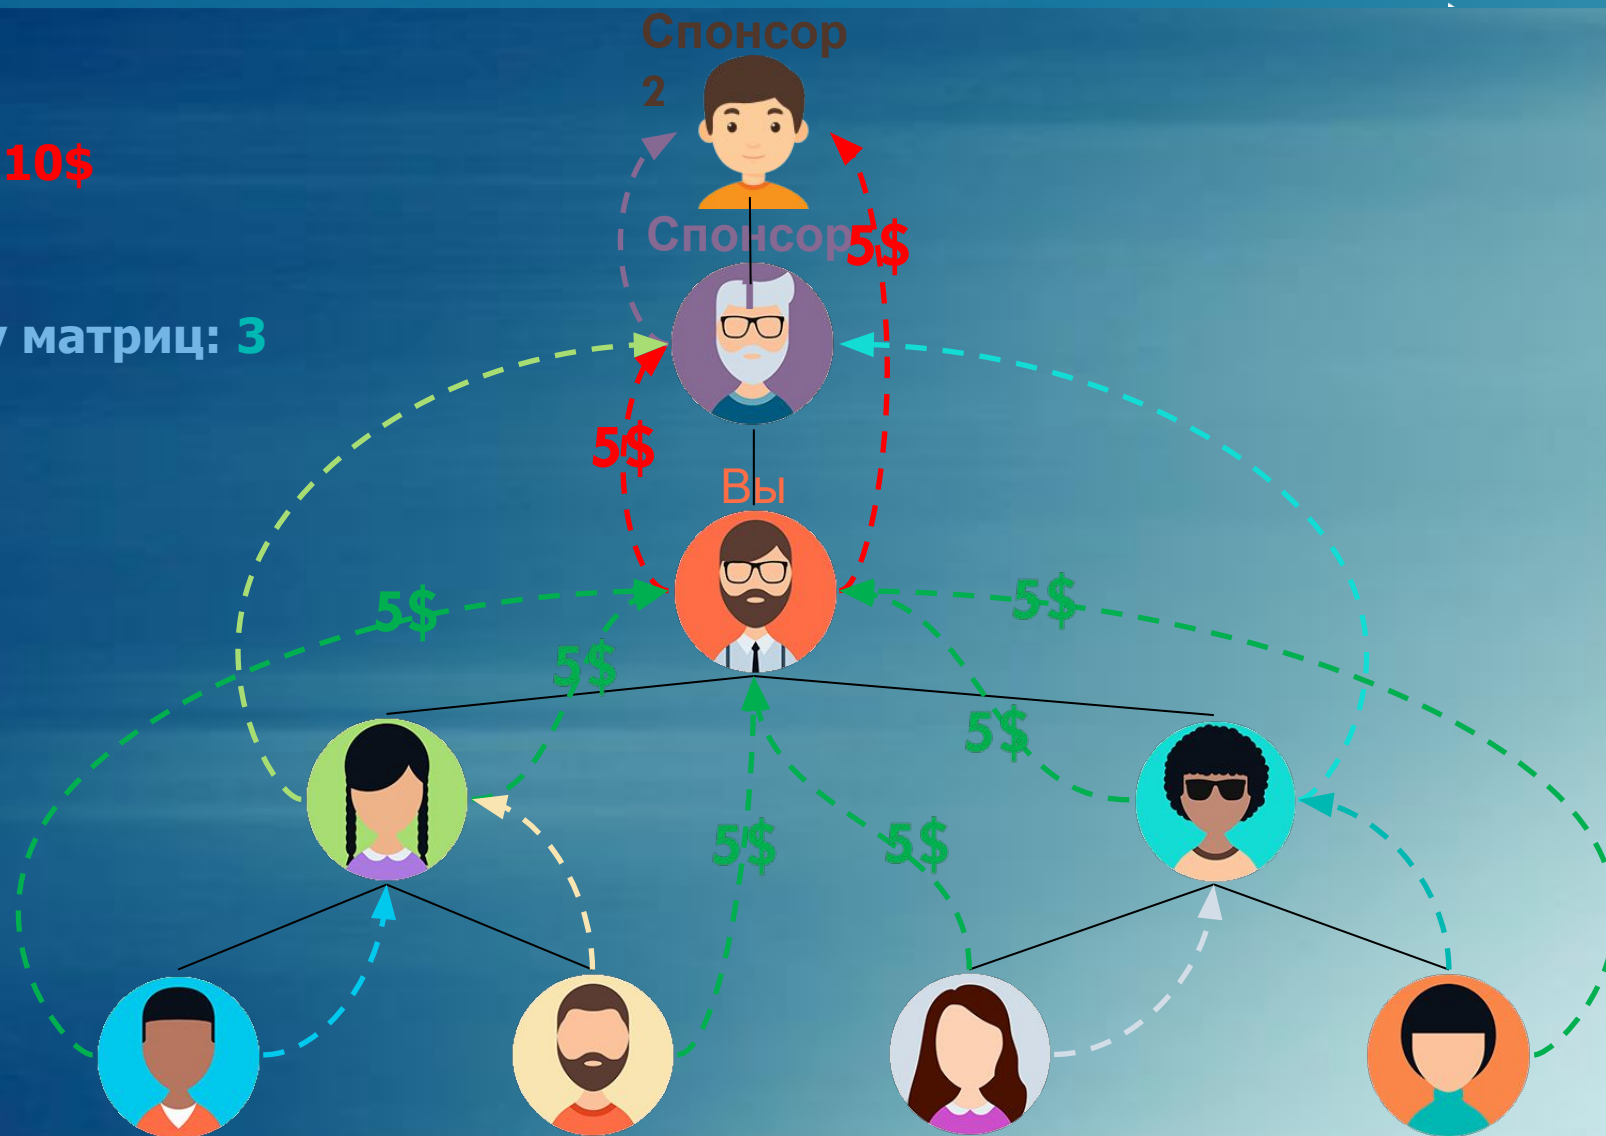

Without Admin

1 УРОВЕНЬ

- ❖ Вход в матрицу – 5\$
- ❖ Доход - 10\$
- ❖ Лимит на покупку матриц: 3

Without Admin

2 УРОВЕНЬ

- ❖ Вход в матрицу – 10\$
- ❖ Доход - 30\$
- ❖ Лимит на покупку матриц: 3

Without Admin

3 УРОВЕНЬ

- ❖ Вход в матрицу – 20\$
- ❖ Доход - 60\$
- ❖ Лимит на покупку матриц: 3

Without Admin

4 УРОВЕНЬ

- ❖ Вход в матрицу – 60\$
- ❖ Доход - 180\$
- ❖ Лимит на покупку матриц: 3

Without Admin

6 УРОВЕНЬ