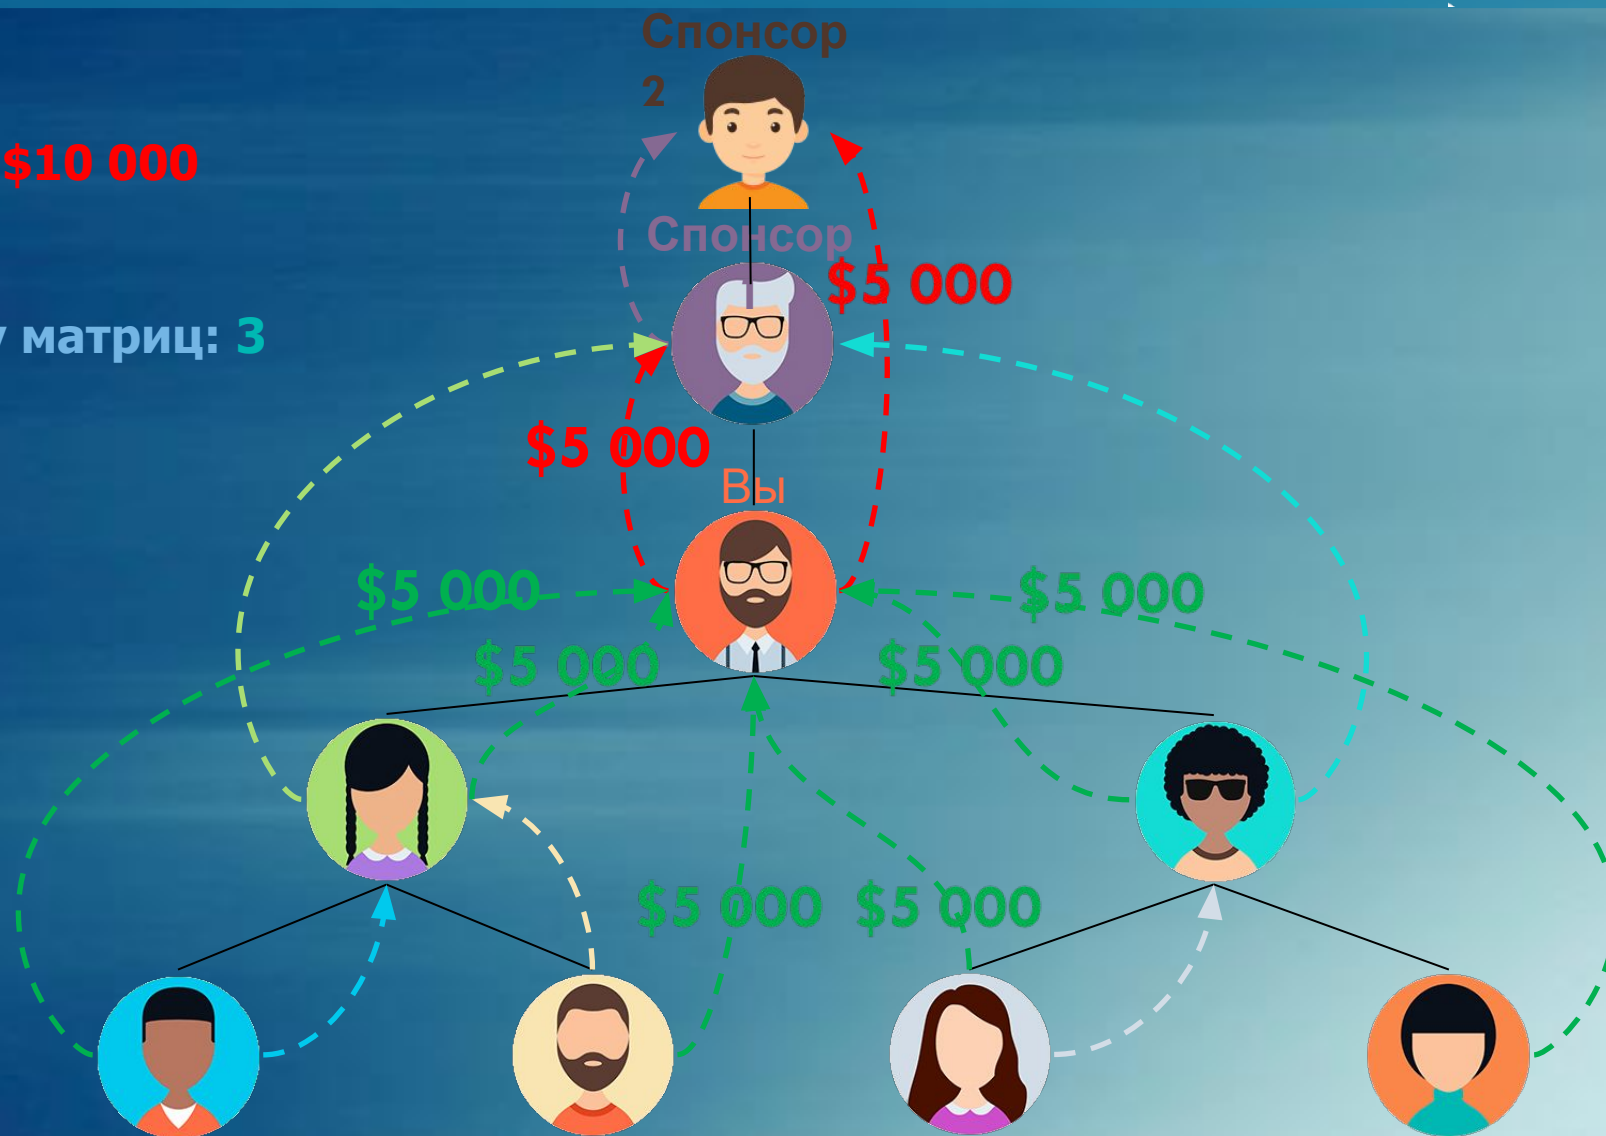

- ❖ Вход в матрицу – \$4 000
- ❖ Доход - \$12 000
- ❖ Лимит на покупку матриц: 3

Without Admin

9 УРОВЕНЬ

- ❖ Вход в матрицу – \$10 000
- ❖ Доход - \$30 000
- ❖ Лимит на покупку матриц: 3

Without Admin

10 УРОВЕНЬ

- ❖ Вход в матрицу – \$20 000
- ❖ Доход - \$60 000
- ❖ Лимит на покупку матриц: 3

Without Admin

11 УРОВЕНЬ

- ❖ Вход в матрицу – \$50 000
- ❖ Доход - \$150 000
- ❖ Лимит на покупку матриц: 3

Without Admin

Доход с уровней

№ уровня	Вход в матрицу	Доход с матрицы	Переход в след. ур.	Чистая прибыль
1	\$5	\$10	\$10	\$0
2	\$10	\$30	\$20	\$10
3	\$20	\$60	\$60	\$0
4	\$60	\$180	\$180	\$0
5	\$180	\$540	\$540	\$0
6	\$540	\$1 620	\$1 400	\$220
7	\$1 400	\$4 200	\$4 000	\$200
8	\$4 000	\$12 000	\$10 000	\$2 000
9	\$10 000	\$30 000	\$20 000	\$10 000
10	\$20 000	\$60 000	\$50 000	\$10 000
11	\$50 000	\$150 000	---	---