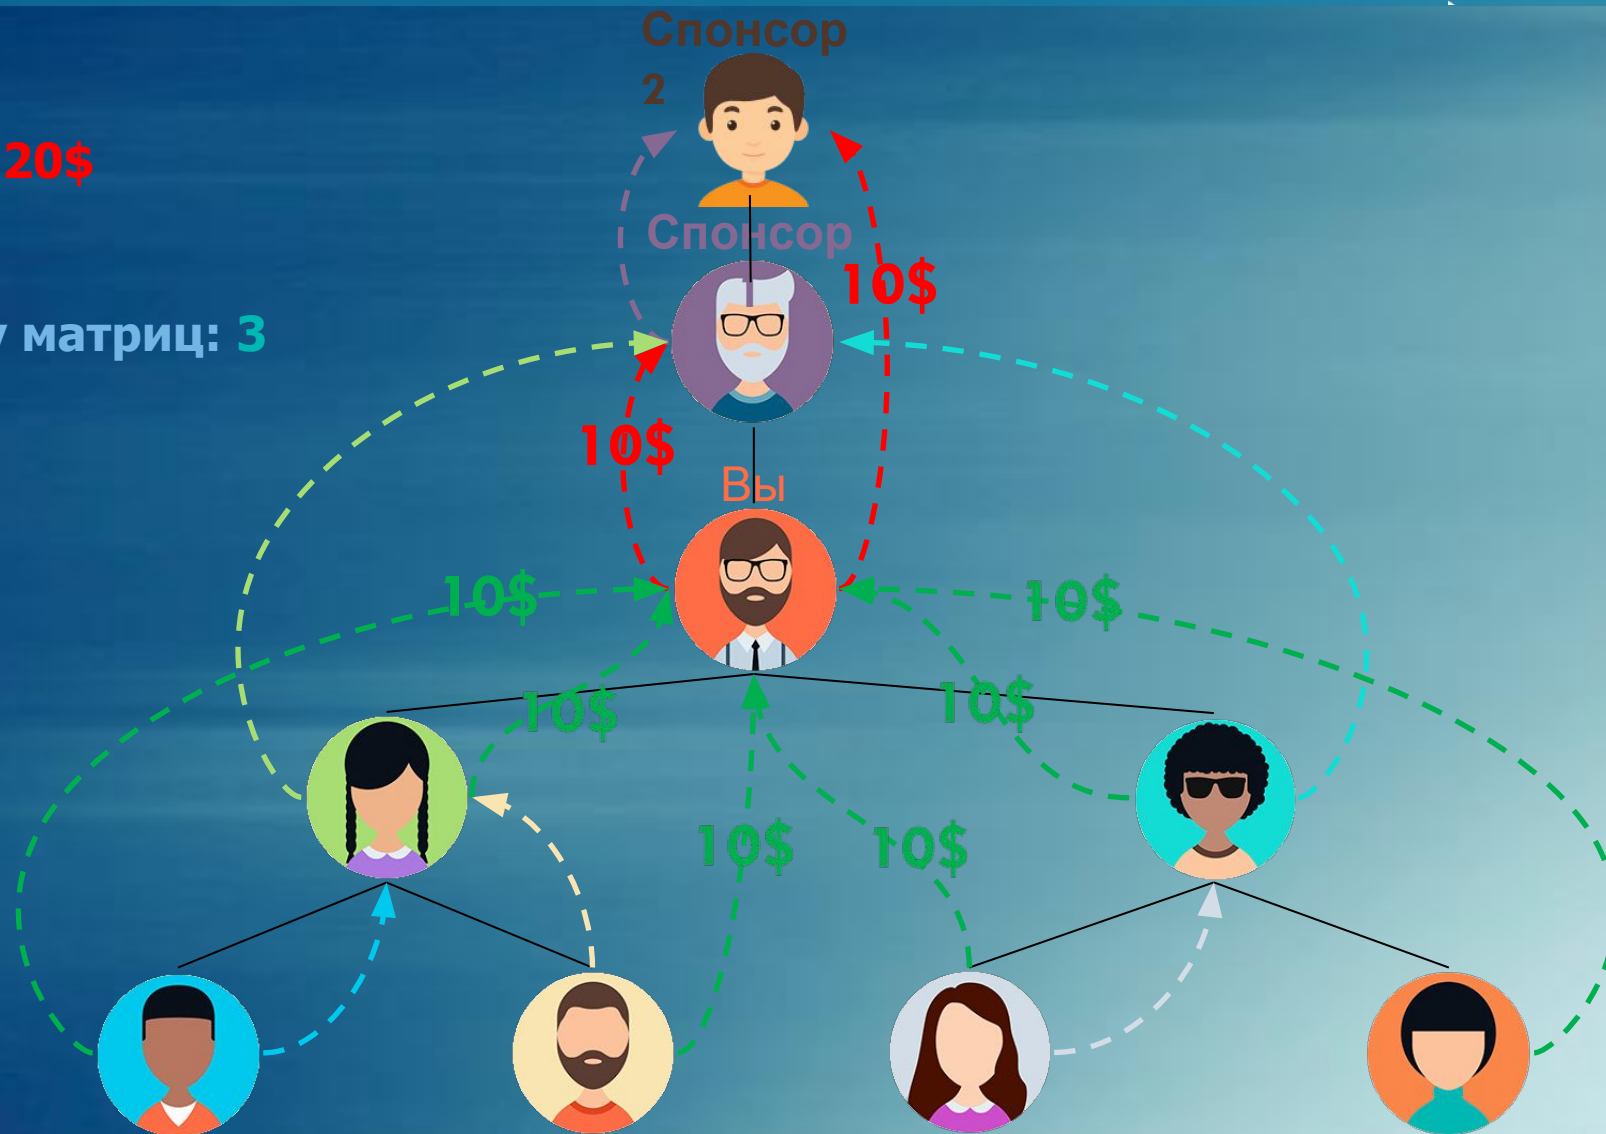

Without Admin

1 УРОВЕНЬ

- ❖ Вход в матрицу – 5\$
- ❖ Доход - 10\$
- ❖ Лимит на покупку матриц: 3

Without Admin

2 УРОВЕНЬ

- ❖ Вход в матрицу – 10\$
- ❖ Доход - 30\$
- ❖ Лимит на покупку матриц: 3

Without Admin

3 УРОВЕНЬ

- ❖ Вход в матрицу – 20\$
- ❖ Доход - 60\$
- ❖ Лимит на покупку матриц: 3

Without Admin

4 УРОВЕНЬ

- ❖ Вход в матрицу – 60\$
- ❖ Доход - 180\$
- ❖ Лимит на покупку матриц: 3

Without Admin

5 УРОВЕНЬ