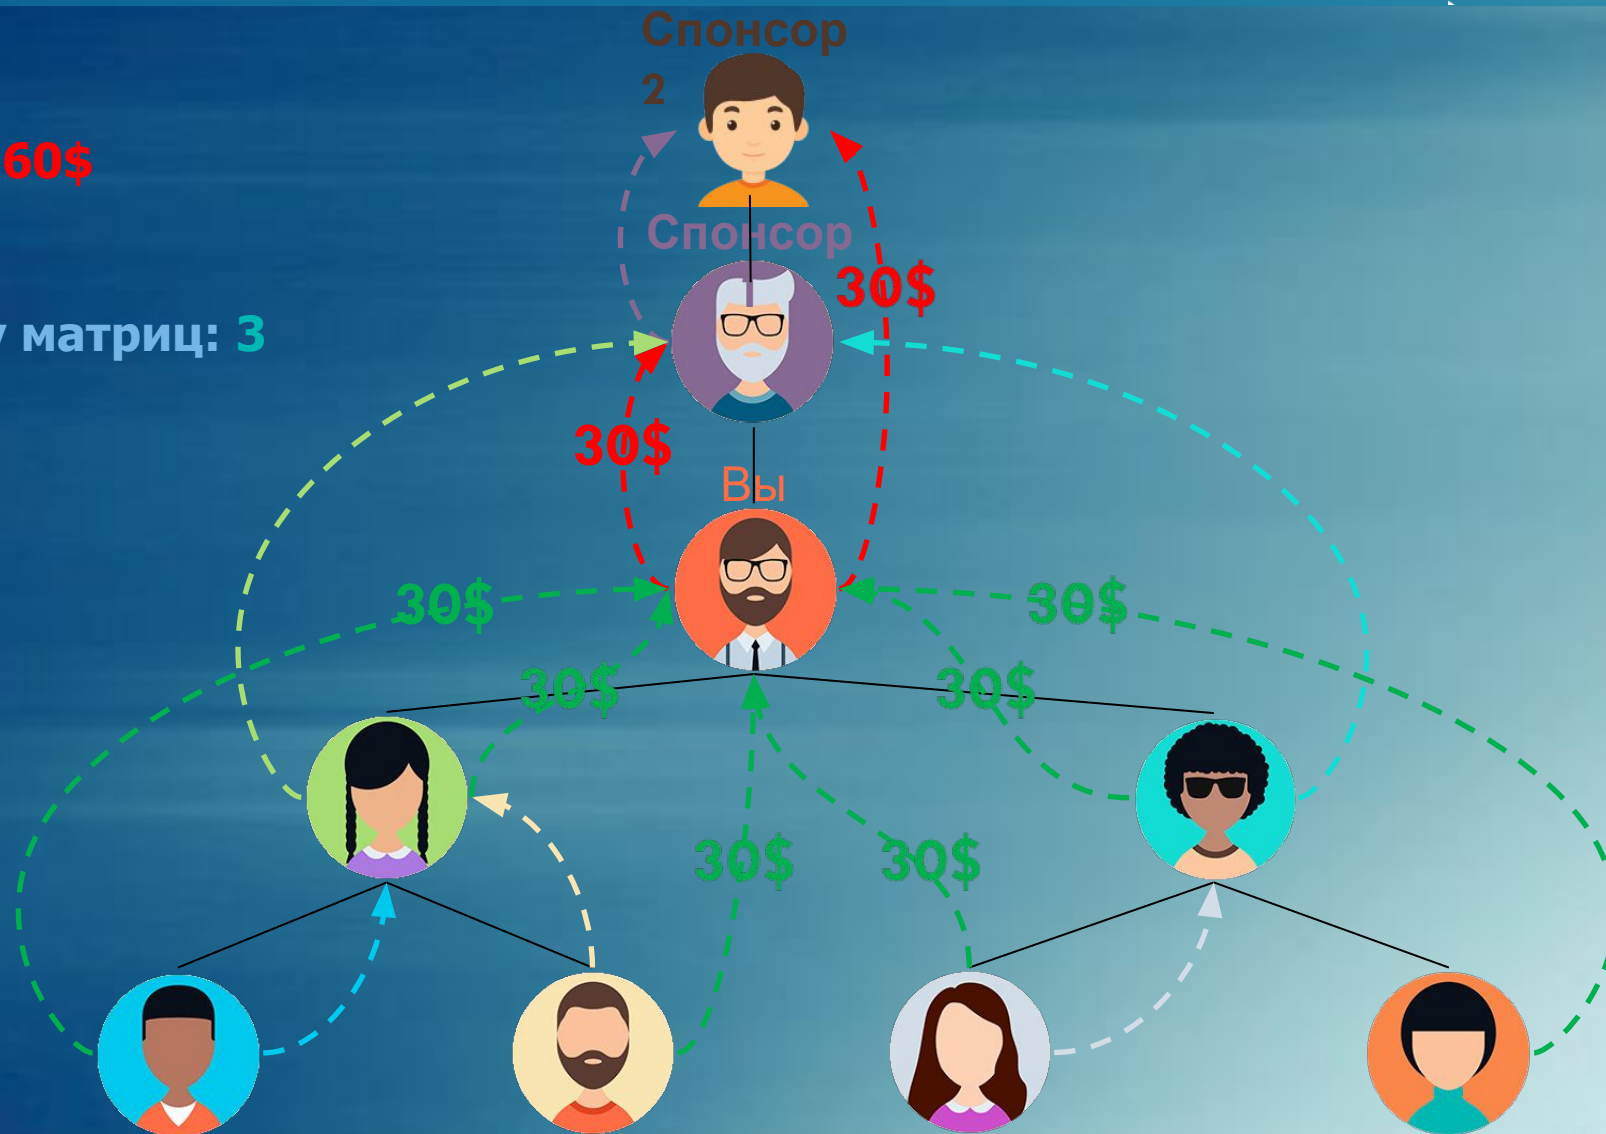

3 УРОВЕНЬ

- ❖ Вход в матрицу – 20\$
- ❖ Доход - 60\$
- ❖ Лимит на покупку матриц: 3

Without Admin

4 УРОВЕНЬ

- ❖ Вход в матрицу – 60\$
- ❖ Доход - 180\$
- ❖ Лимит на покупку матриц: 3

Without Admin

5 УРОВЕНЬ