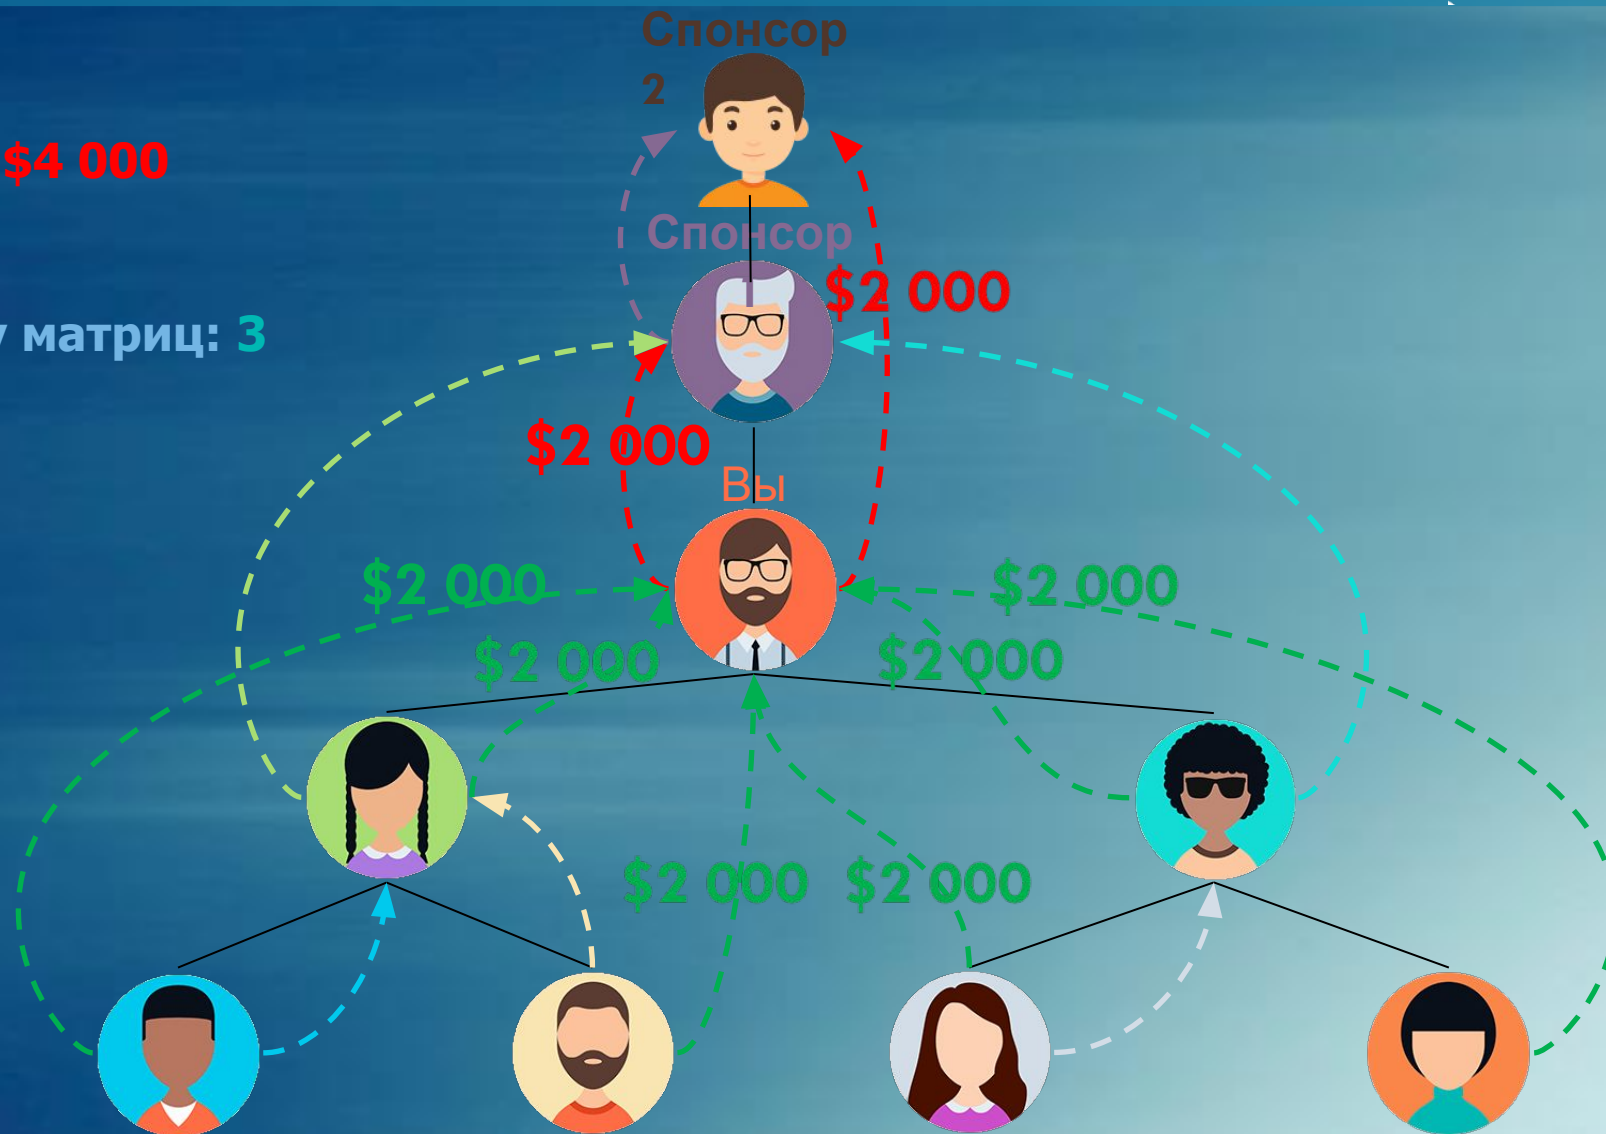

Without Admin

8 УРОВЕНЬ

- ❖ Вход в матрицу – $4 000
- ❖ Доход - $12 000
- ❖ Лимит на покупку матриц: 3