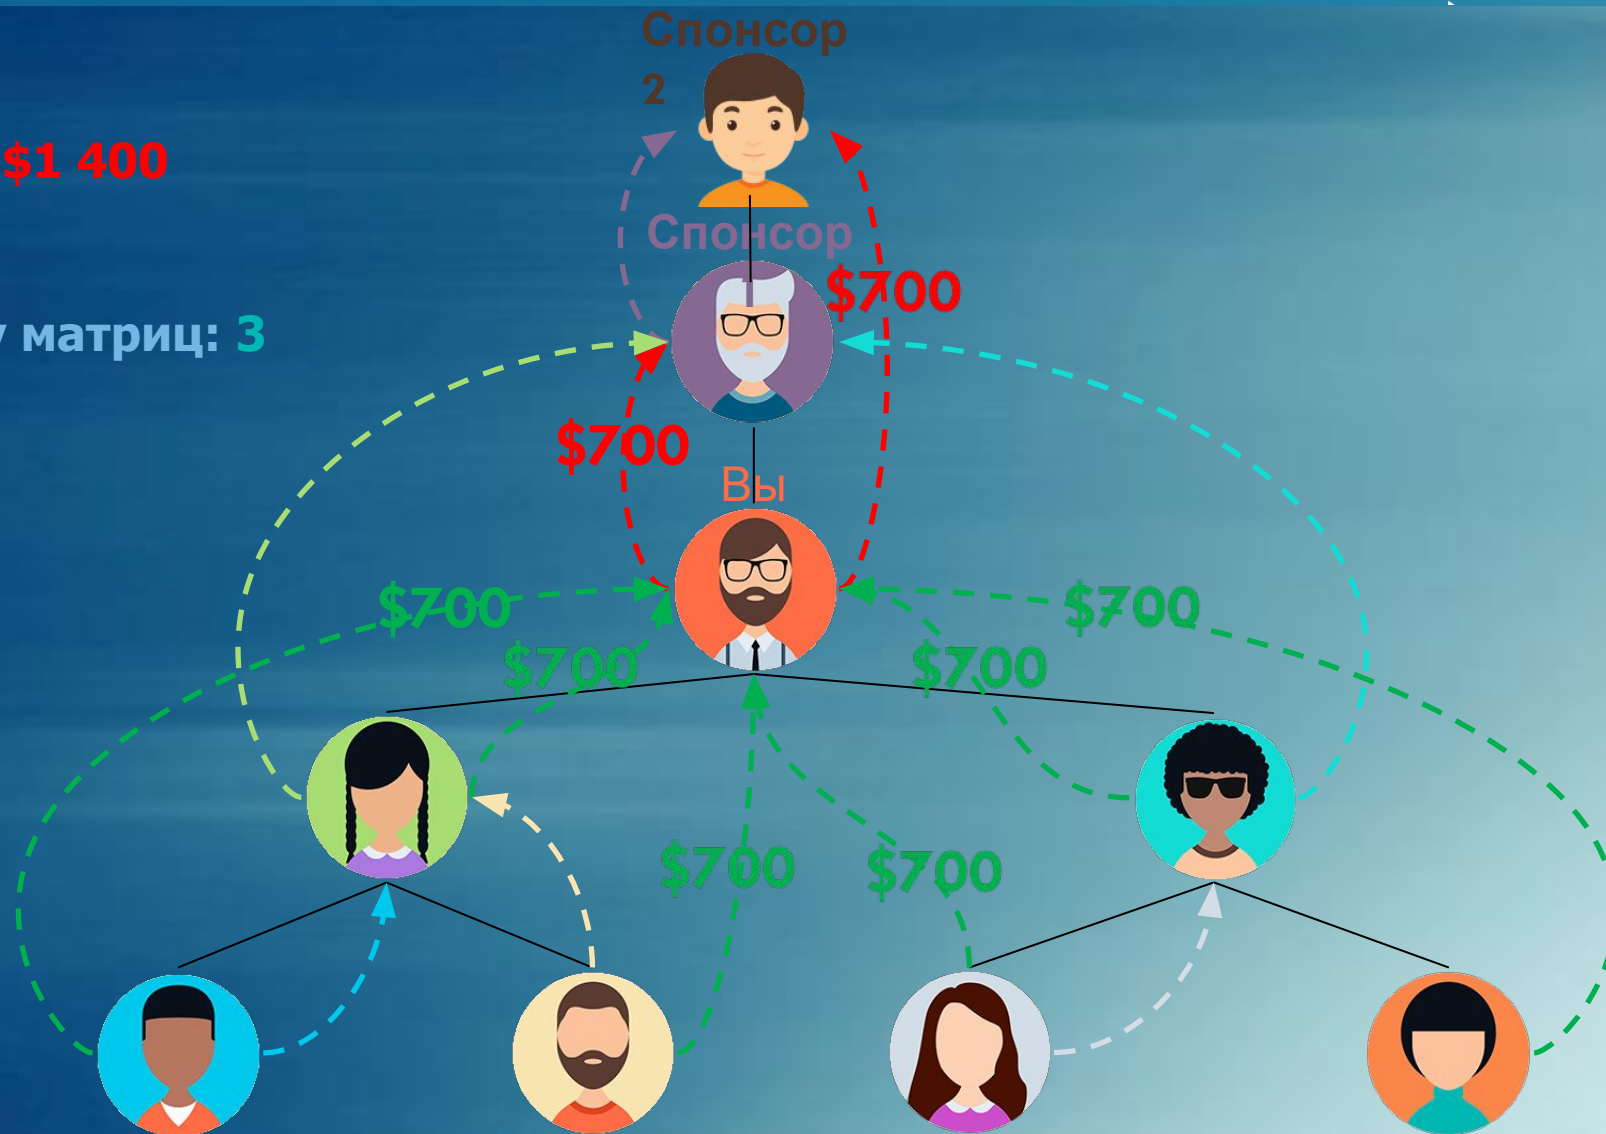

- ❖ Вход в матрицу – 180\$
- ❖ Доход - 540\$
- ❖ Лимит на покупку матриц: 3

Without Admin

6 УРОВЕНЬ

- ❖ Вход в матрицу – \$540
- ❖ Доход - \$1 620
- ❖ Лимит на покупку матриц: 3

Without Admin

7 УРОВЕНЬ

- ◆ Вход в матрицу – \$1 400
- ◆ Доход - \$4 200
- ◆ Лимит на покупку матриц: 3