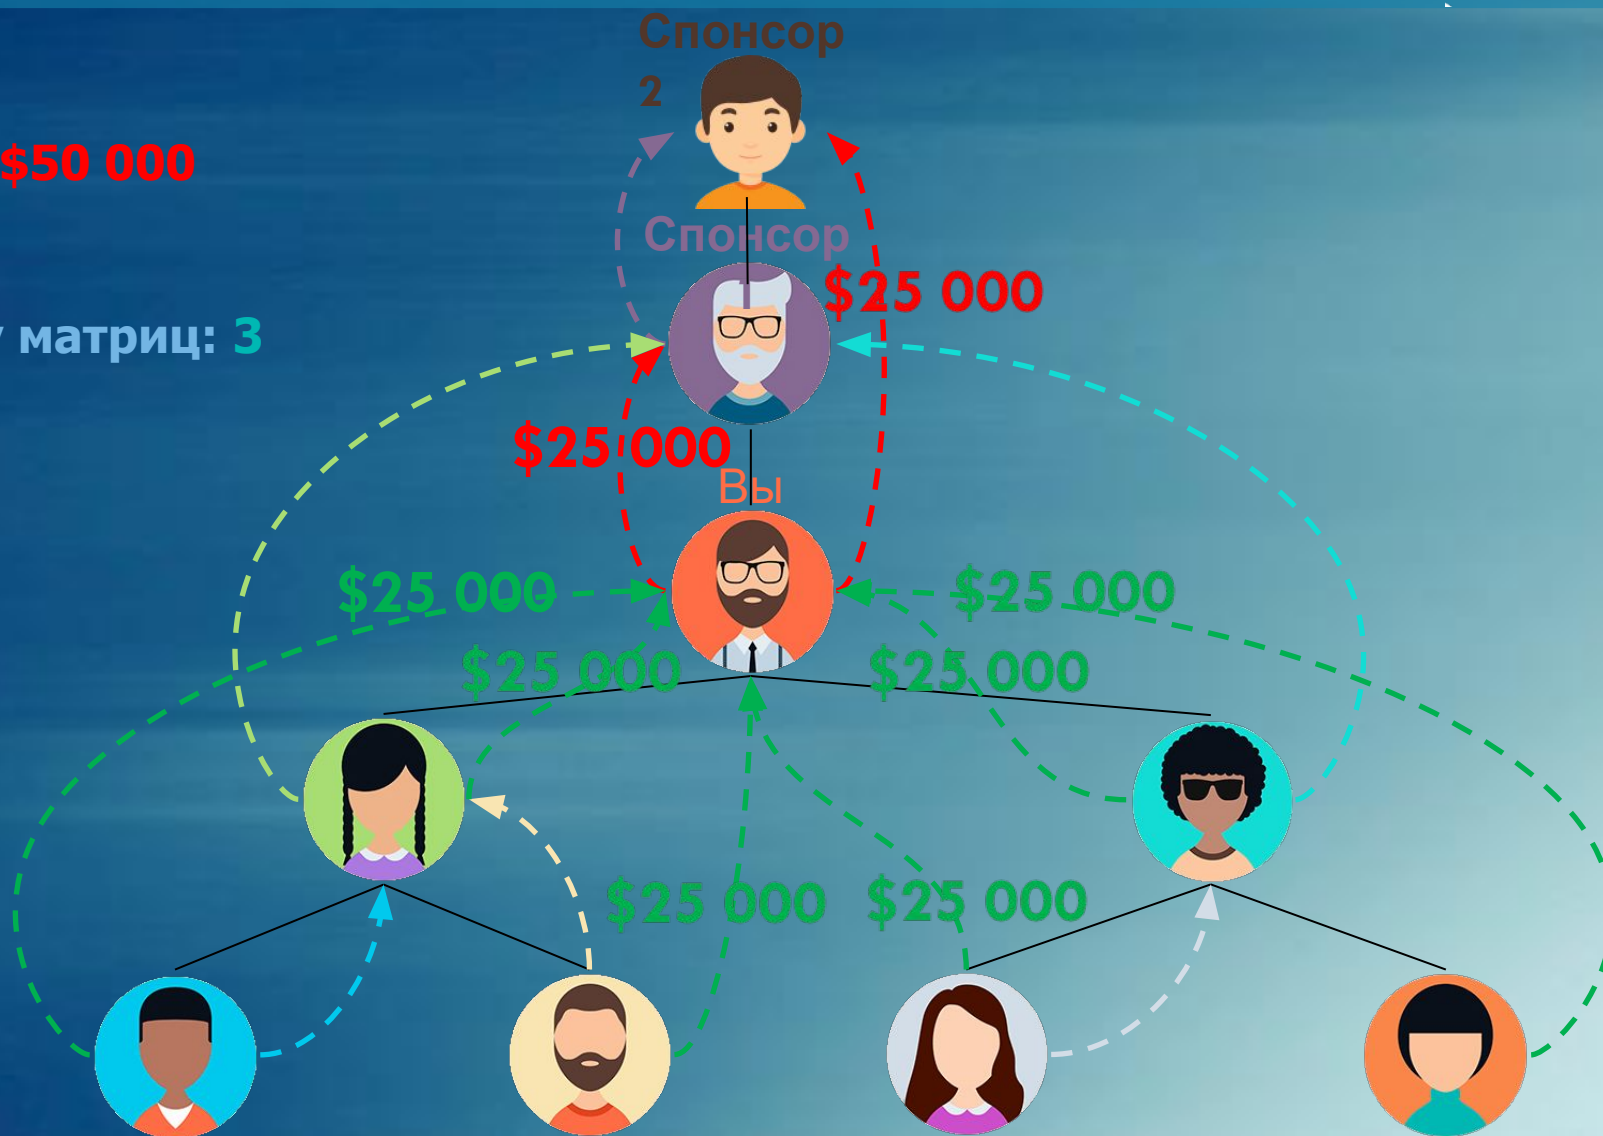

- ❖ Вход в матрицу – \$20 000
- ❖ Доход - \$60 000
- ❖ Лимит на покупку матриц: 3

Without Admin

11 УРОВЕНЬ

- ❖ Вход в матрицу – \$50 000
- ❖ Доход - \$150 000
- ❖ Лимит на покупку матриц: 3

Without Admin

Доход с уровней

№ уровня	Вход в матрицу	Доход с матрицы	Переход в след. ур.	Чистая прибыль
1	\$5	\$10	\$10	\$0
2	\$10	\$30	\$20	\$10
3	\$20	\$60	\$60	\$0
4	\$60	\$180	\$180	\$0
5	\$180	\$540	\$540	\$0
6	\$540	\$1 620	\$1 400	\$220
7	\$1 400	\$4 200	\$4 000	\$200
8	\$4 000	\$12 000	\$10 000	\$2 000
9	\$10 000	\$30 000	\$20 000	\$10 000
10	\$20 000	\$60 000	\$50 000	\$10 000
11	\$50 000	\$150 000	---	---