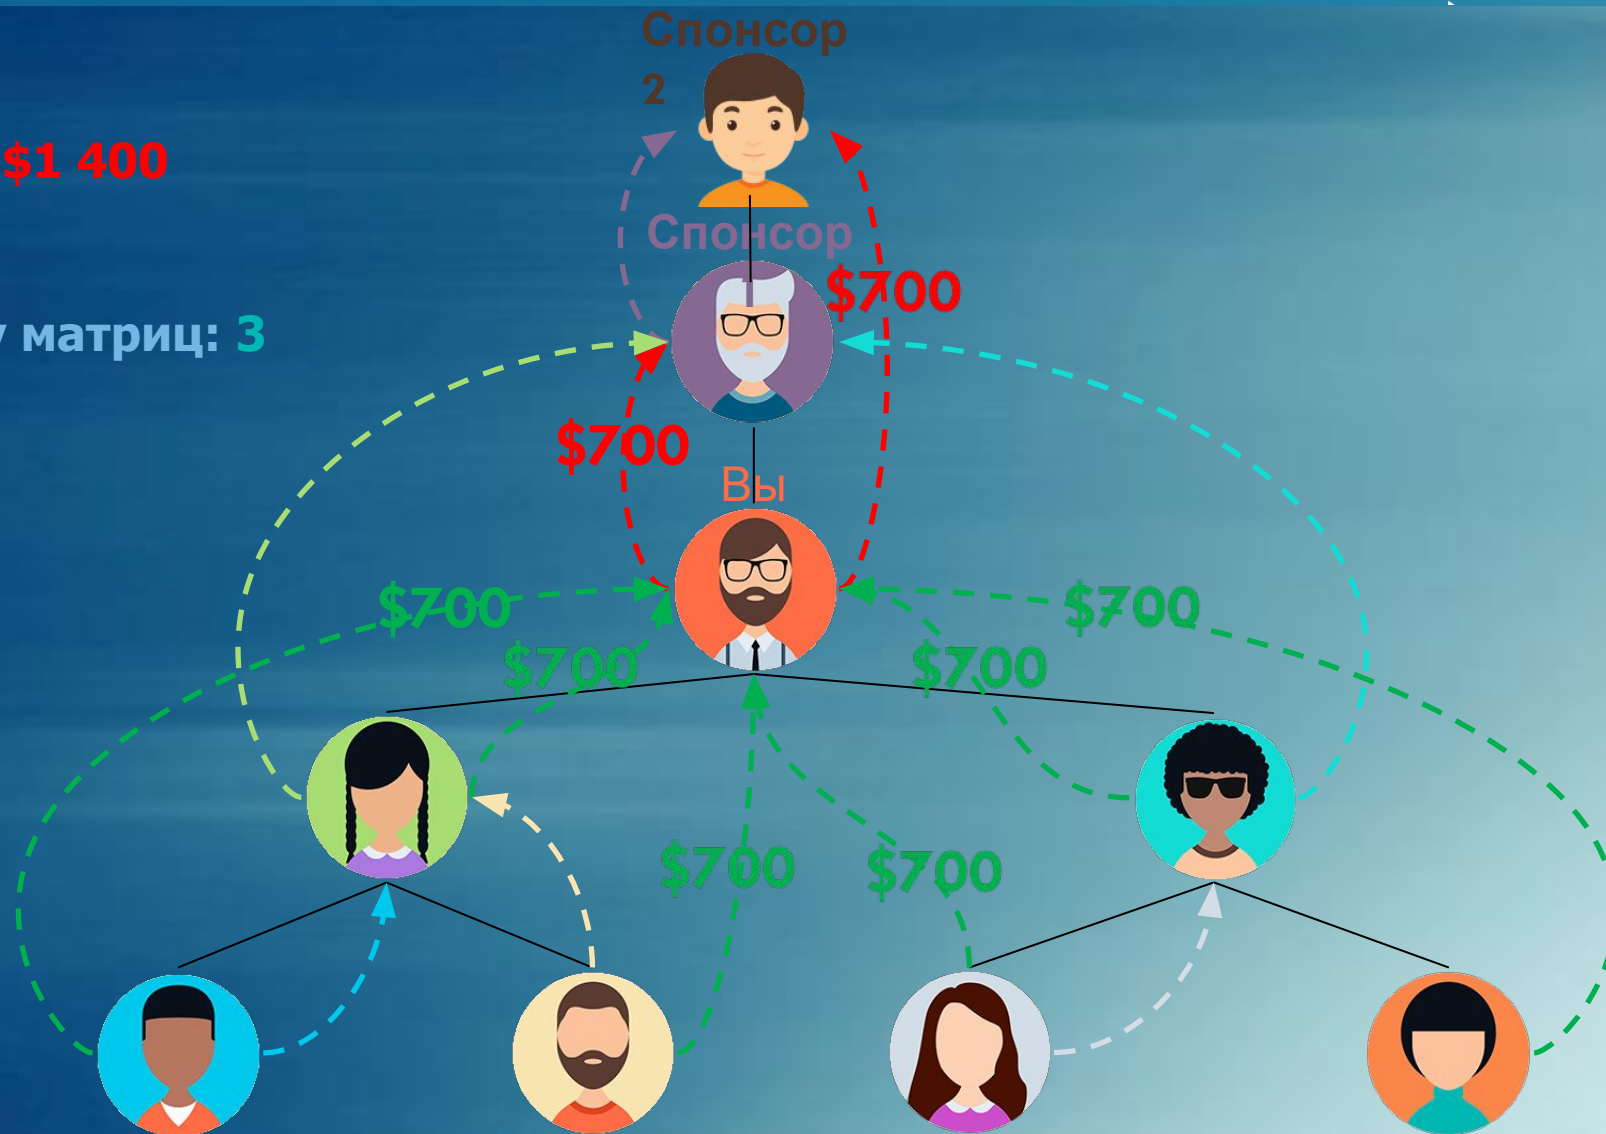

- ❖ Вход в матрицу – \$540
- ❖ Доход - \$1 620
- ❖ Лимит на покупку матриц: 3

Without Admin

7 УРОВЕНЬ

- ◆ Вход в матрицу – \$1 400
- ◆ Доход - \$4 200
- ◆ Лимит на покупку матриц: 3

Without Admin

8 УРОВЕНЬ

- ❖ Вход в матрицу – \$4 000
- ❖ Доход - \$12 000
- ❖ Лимит на покупку матриц: 3

Without Admin

9 УРОВЕНЬ

- ❖ Вход в матрицу – \$10 000
- ❖ Доход - \$30 000
- ❖ Лимит на покупку матриц: 3

Without Admin

10 УРОВЕНЬ

- ❖ Вход в матрицу – \$20 000
- ❖ Доход - \$60 000
- ❖ Лимит на покупку матриц: 3

Without Admin

11 УРОВЕНЬ

- ❖ Вход в матрицу – \$50 000
- ❖ Доход - \$150 000
- ❖ Лимит на покупку матриц: 3

Without Admin

Доход с уровней