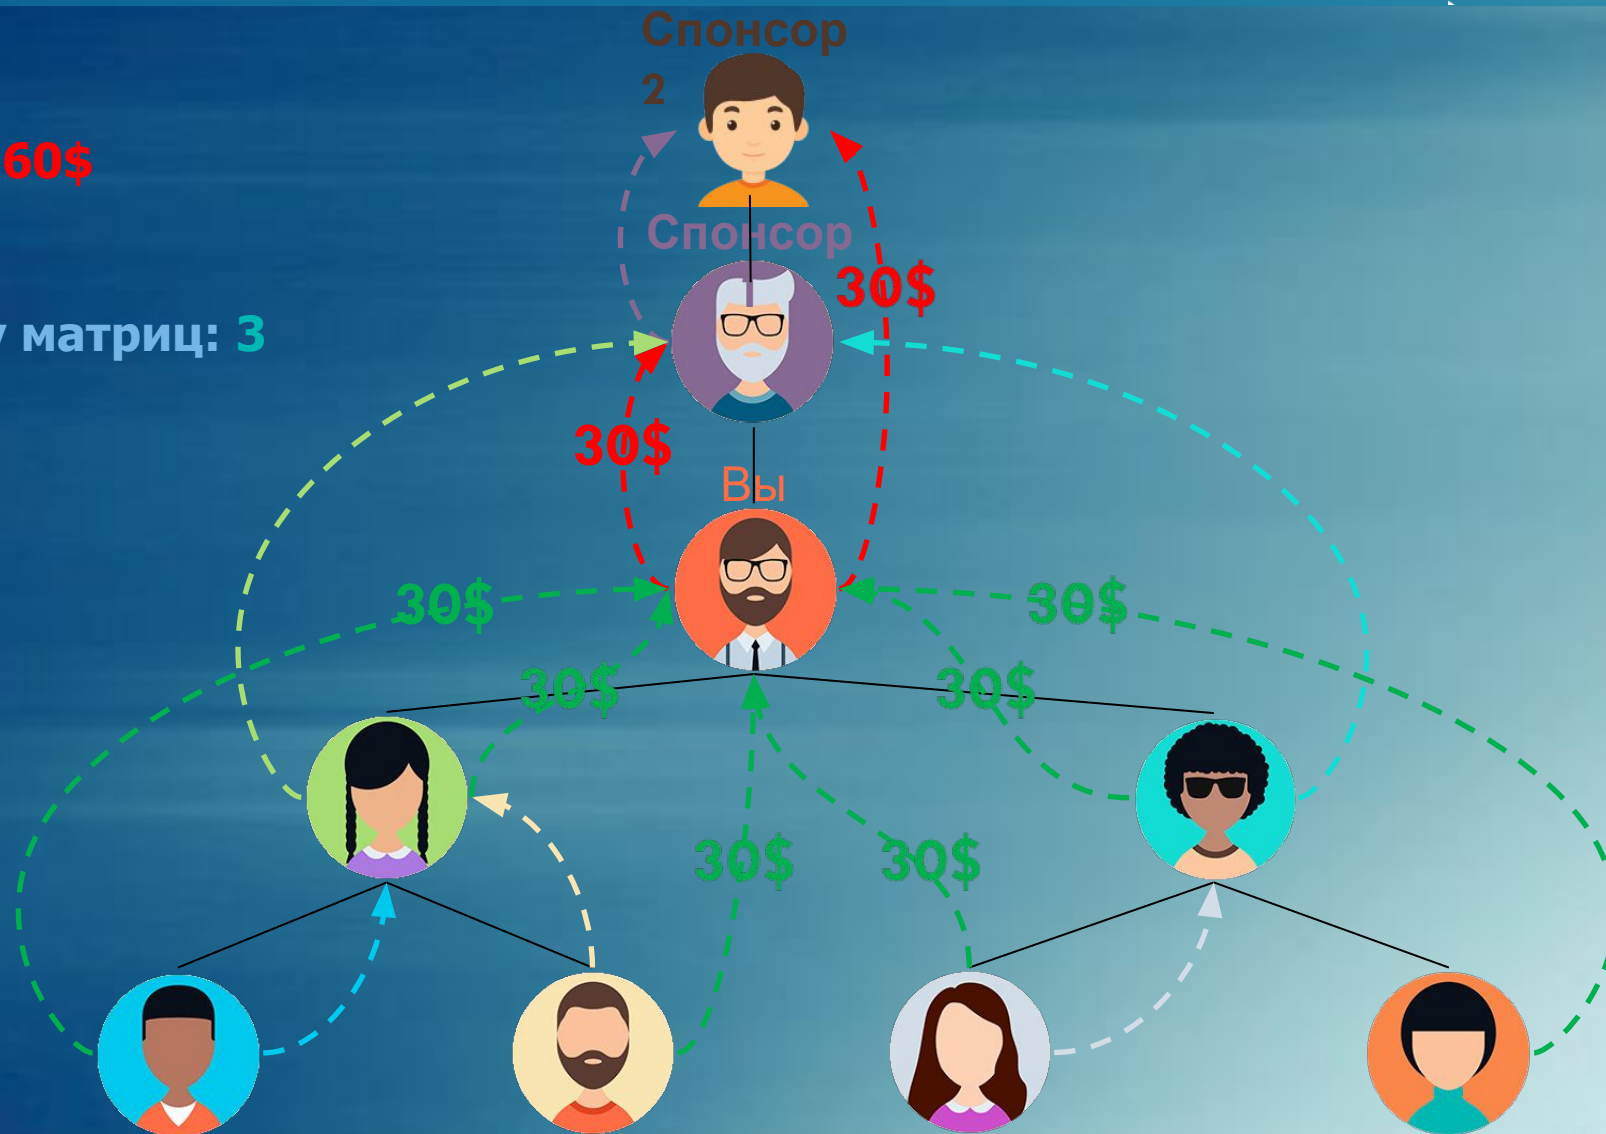

3 УРОВЕНЬ

- ❖ Вход в матрицу – 20\$
- ❖ Доход - 60\$
- ❖ Лимит на покупку матриц: 3

Without Admin

4 УРОВЕНЬ

- ❖ Вход в матрицу – 60\$
- ❖ Доход - 180\$
- ❖ Лимит на покупку матриц: 3

Without Admin

6 УРОВЕНЬ