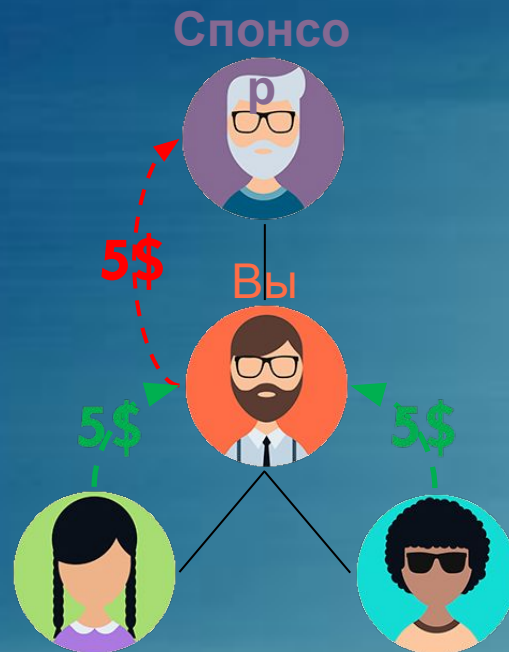

Without Admin

1 УРОВЕНЬ

- ❖ Вход в матрицу – 5\$
- ❖ Доход - 10\$
- ❖ Лимит на покупку матриц: 3

Without Admin

2 УРОВЕНЬ

- ❖ Вход в матрицу – 10\$
- ❖ Доход - 30\$
- ❖ Лимит на покупку матриц: 3

Without Admin