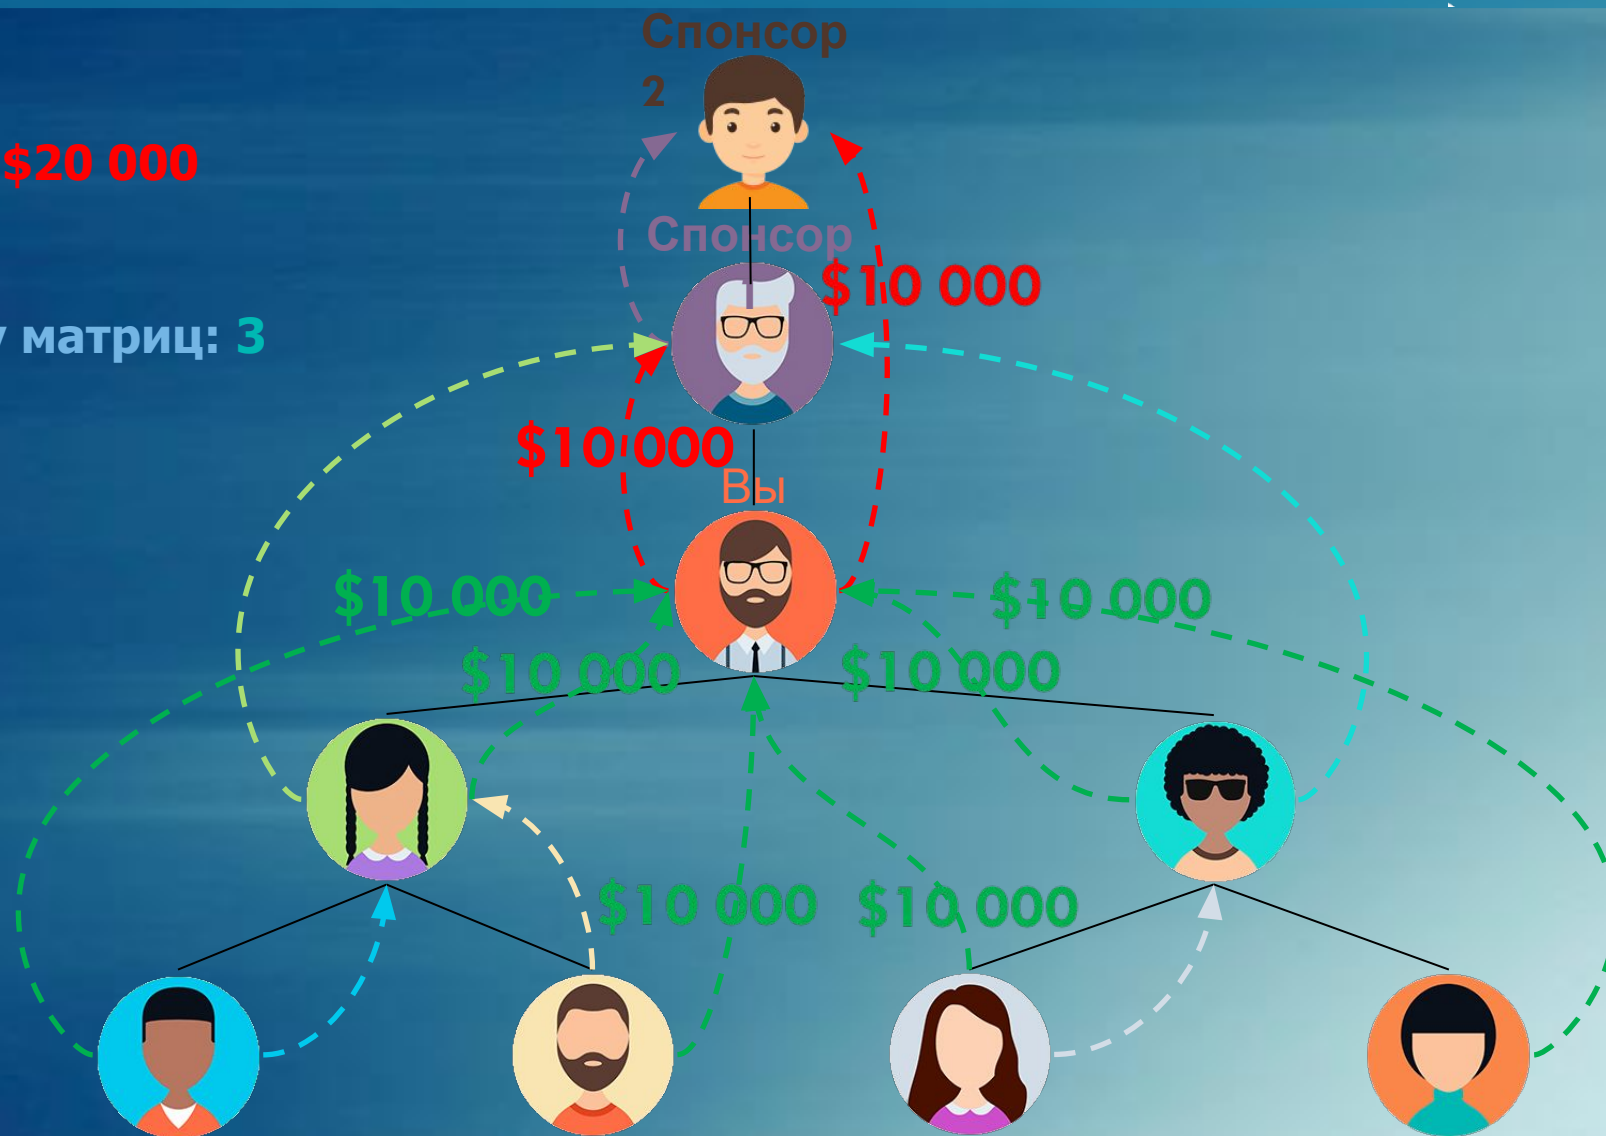

Without Admin

8 УРОВЕНЬ

- ❖ Вход в матрицу – \$4 000
- ❖ Доход - \$12 000
- ❖ Лимит на покупку матриц: 3

Without Admin

9 УРОВЕНЬ

- ❖ Вход в матрицу – \$10 000
- ❖ Доход - \$30 000
- ❖ Лимит на покупку матриц: 3

Without Admin

10 УРОВЕНЬ

- ❖ Вход в матрицу – \$20 000
- ❖ Доход - \$60 000
- ❖ Лимит на покупку матриц: 3

Without Admin

11 УРОВЕНЬ

- ❖ Вход в матрицу – \$50 000
- ❖ Доход - \$150 000
- ❖ Лимит на покупку матриц: 3