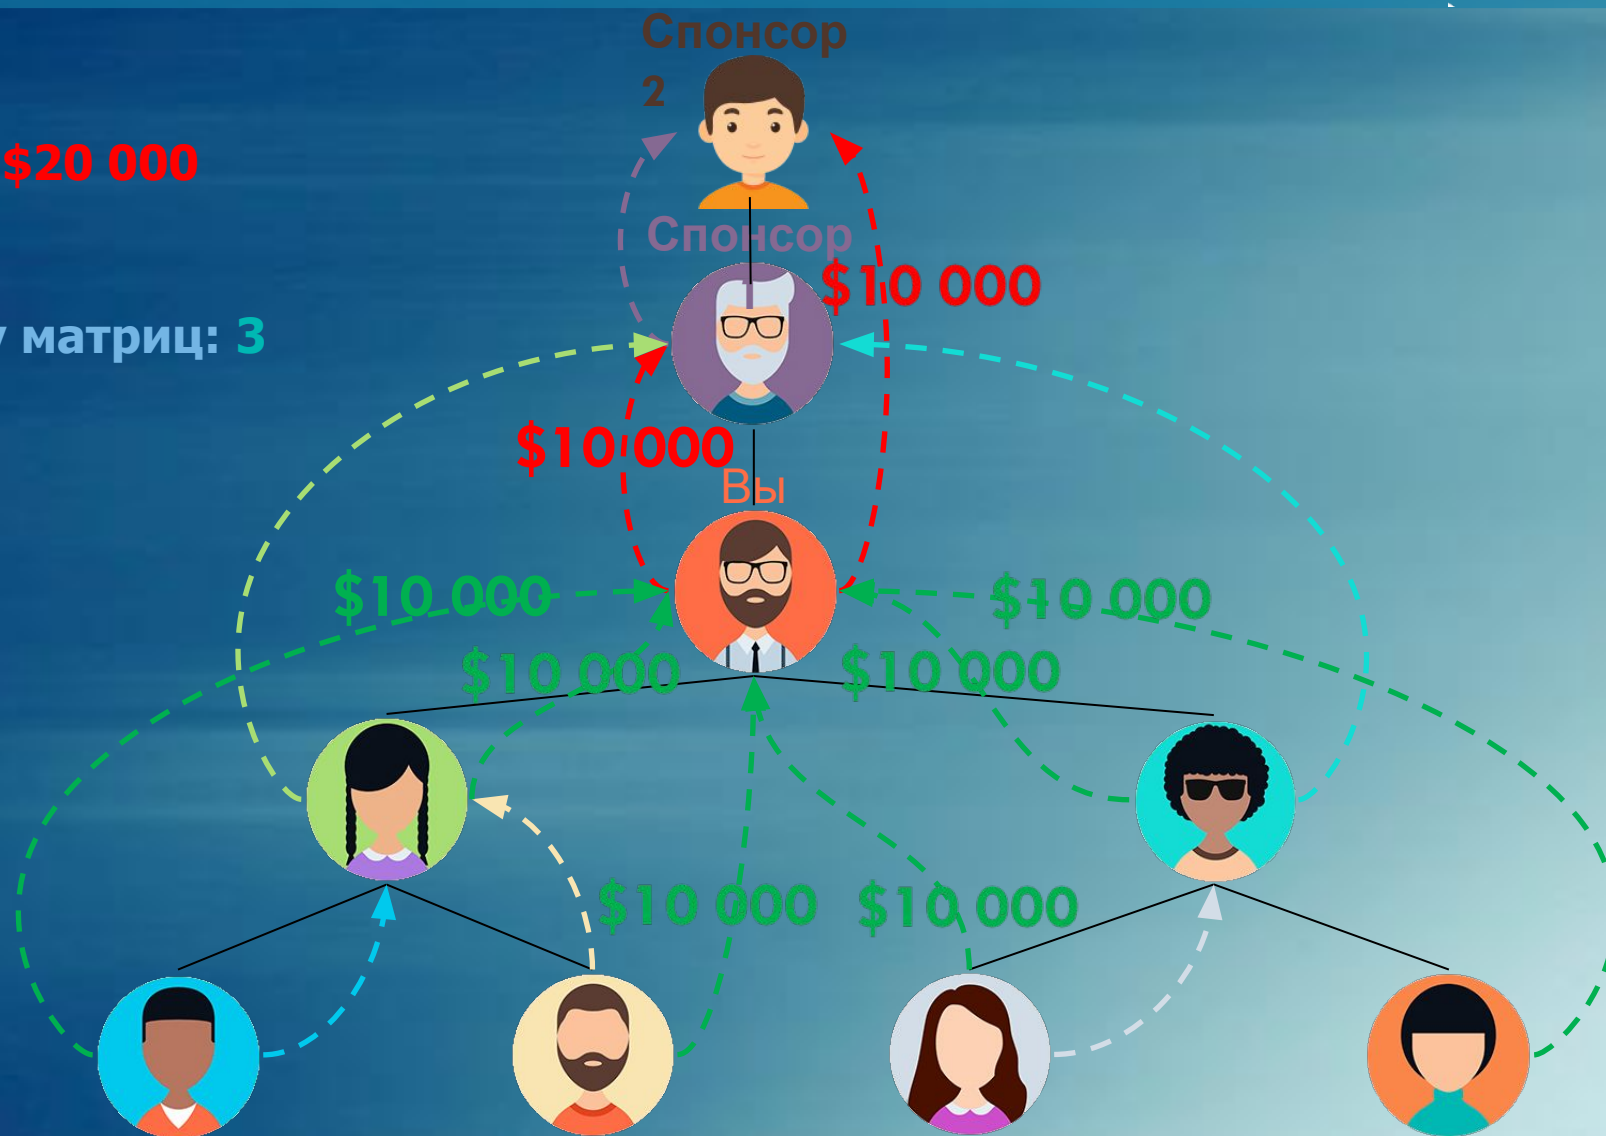

- ❖ Вход в матрицу – \$4 000
- ❖ Доход - \$12 000
- ❖ Лимит на покупку матриц: 3

Without Admin

9 УРОВЕНЬ

- ❖ Вход в матрицу – \$10 000
- ❖ Доход - \$30 000
- ❖ Лимит на покупку матриц: 3

Without Admin

10 УРОВЕНЬ

- ❖ Вход в матрицу – \$20 000
- ❖ Доход - \$60 000
- ❖ Лимит на покупку матриц: 3

Without Admin

11 УРОВЕНЬ

- ❖ Вход в матрицу – \$50 000
- ❖ Доход - \$150 000
- ❖ Лимит на покупку матриц: 3

Without Admin

Доход с уровней

№ уровня	Вход в матрицу	Доход с матрицы	Переход в след. ур.	Чистая прибыль
1	\$5	\$10	\$10	\$0
2	\$10	\$30	\$20	\$10
3	\$20	\$60	\$60	\$0
4	\$60	\$180	\$180	\$0
5	\$180	\$540	\$540	\$0
6	\$540	\$1 620	\$1 400	\$220
7	\$1 400	\$4 200	\$4 000	\$200
8	\$4 000	\$12 000	\$10 000	\$2 000
9	\$10 000	\$30 000	\$20 000	\$10 000
10	\$20 000	\$60 000	\$50 000	\$10 000
11	\$50 000	\$150 000	---	---