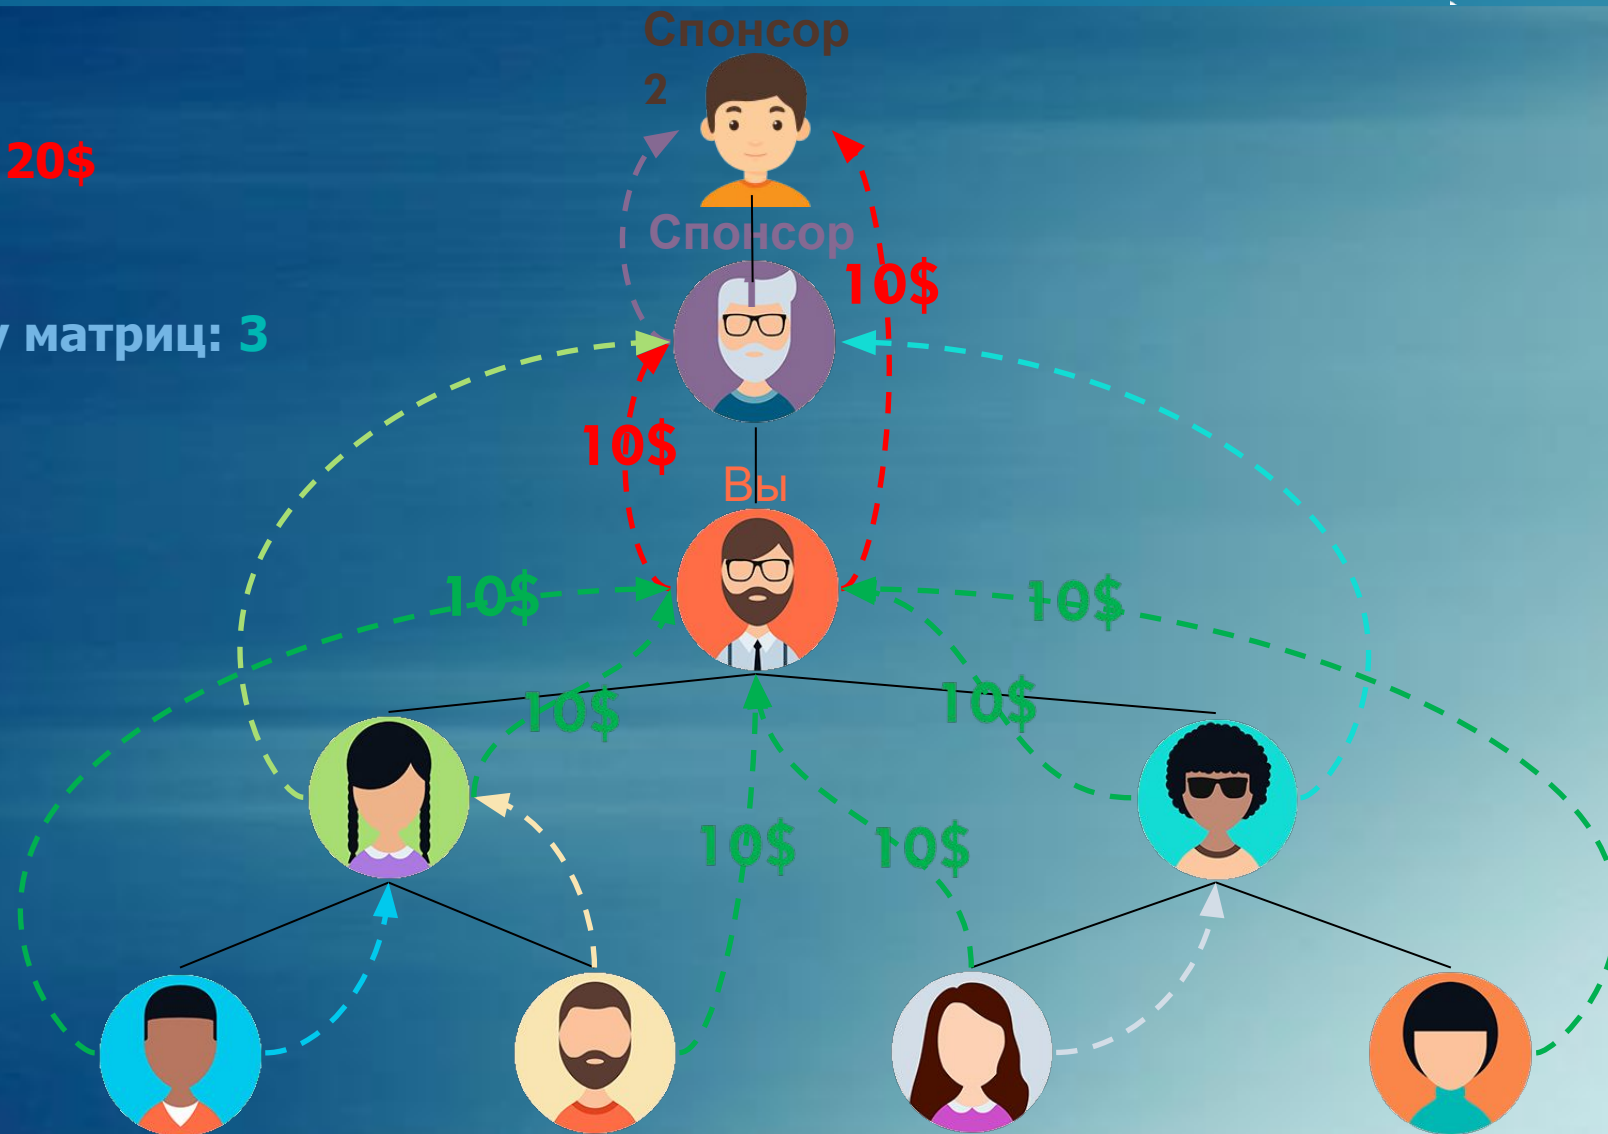

Without Admin

1 УРОВЕНЬ

- ❖ Вход в матрицу – 5\$
- ❖ Доход - 10\$
- ❖ Лимит на покупку матриц: 3

Without Admin

2 УРОВЕНЬ

- ❖ Вход в матрицу – 10\$
- ❖ Доход - 30\$
- ❖ Лимит на покупку матриц: 3

Without Admin

3 УРОВЕНЬ

- ❖ Вход в матрицу – 20\$
- ❖ Доход - 60\$
- ❖ Лимит на покупку матриц: 3

Without Admin

4 УРОВЕНЬ

- ❖ Вход в матрицу – 60\$
- ❖ Доход - 180\$
- ❖ Лимит на покупку матриц: 3

Without Admin

6 УРОВЕНЬ