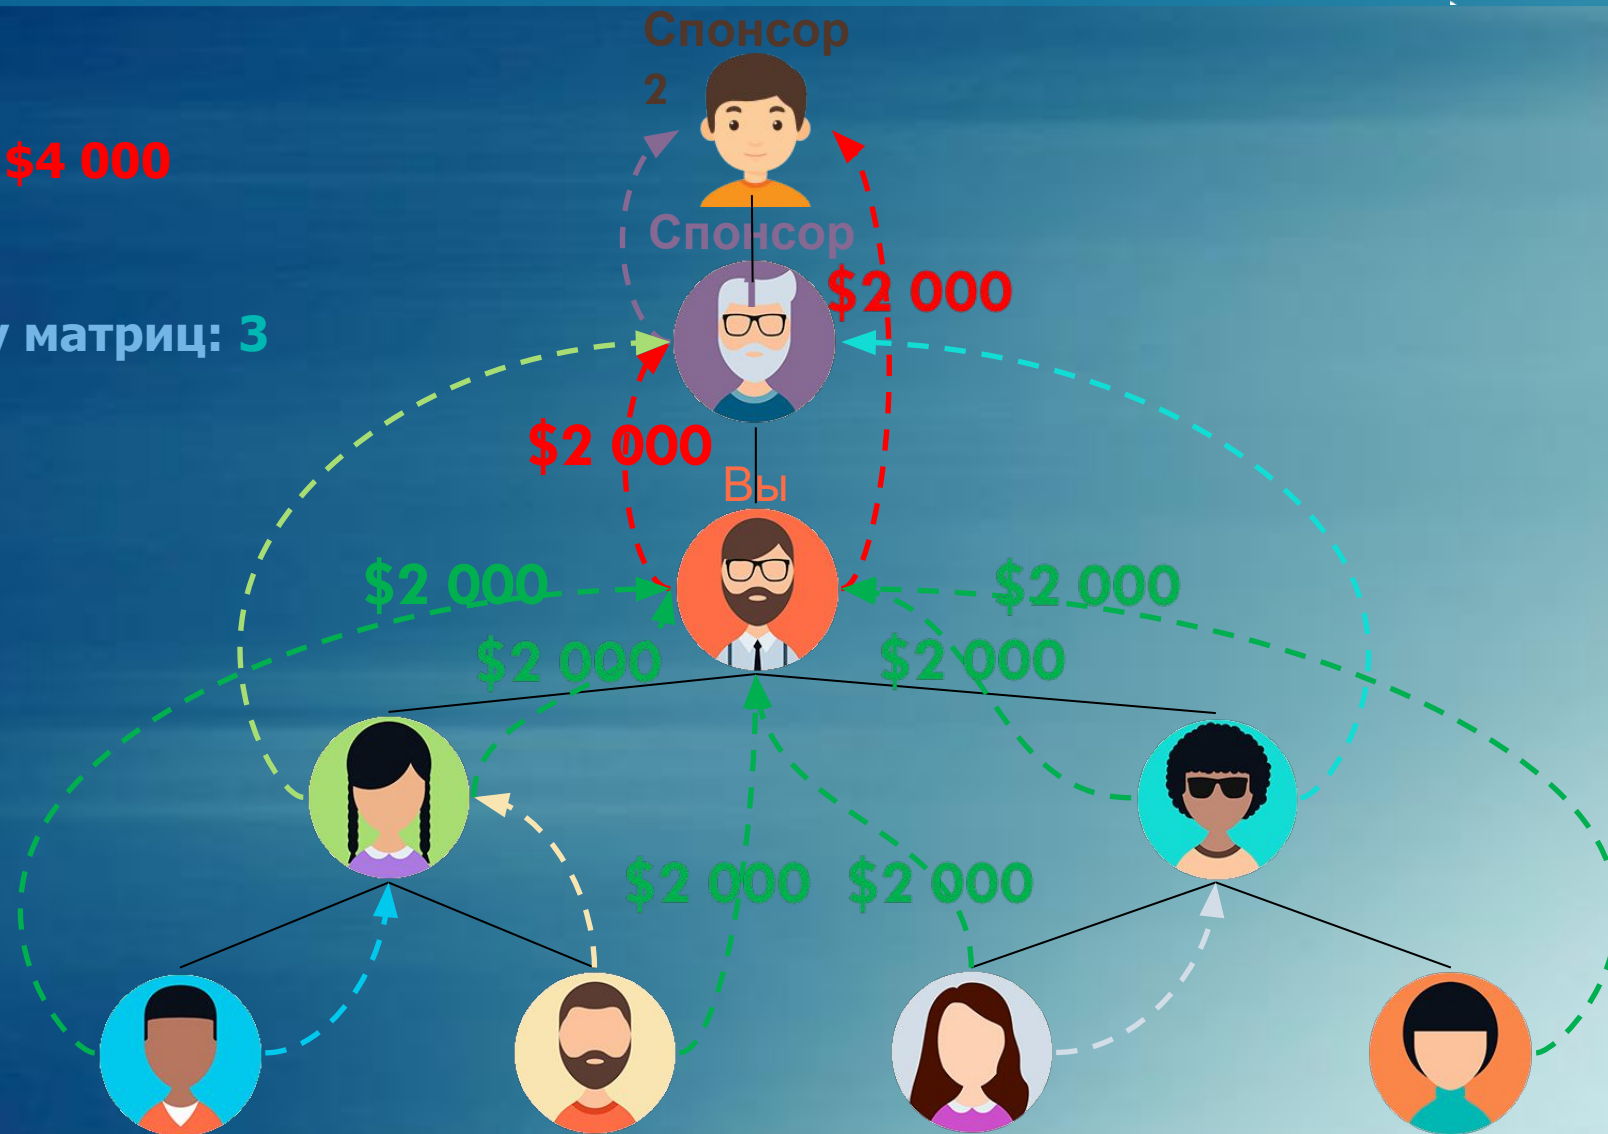

- ❖ Вход в матрицу – \$540
- ❖ Доход - \$1 620
- ❖ Лимит на покупку матриц: 3

Without Admin

7 УРОВЕНЬ

- ◆ Вход в матрицу – \$1 400
- ◆ Доход - \$4 200
- ◆ Лимит на покупку матриц: 3

Without Admin

8 УРОВЕНЬ

- ❖ Вход в матрицу – \$4 000
- ❖ Доход - \$12 000
- ❖ Лимит на покупку матриц: 3

Without Admin

9 УРОВЕНЬ

- ❖ Вход в матрицу – \$10 000
- ❖ Доход - \$30 000
- ❖ Лимит на покупку матриц: 3

Without Admin

10 УРОВЕНЬ

- ❖ Вход в матрицу – \$20 000
- ❖ Доход - \$60 000
- ❖ Лимит на покупку матриц: 3

Without Admin

11 УРОВЕНЬ

- ❖ Вход в матрицу – \$50 000
- ❖ Доход - \$150 000
- ❖ Лимит на покупку матриц: 3

Without Admin

Доход с уровней