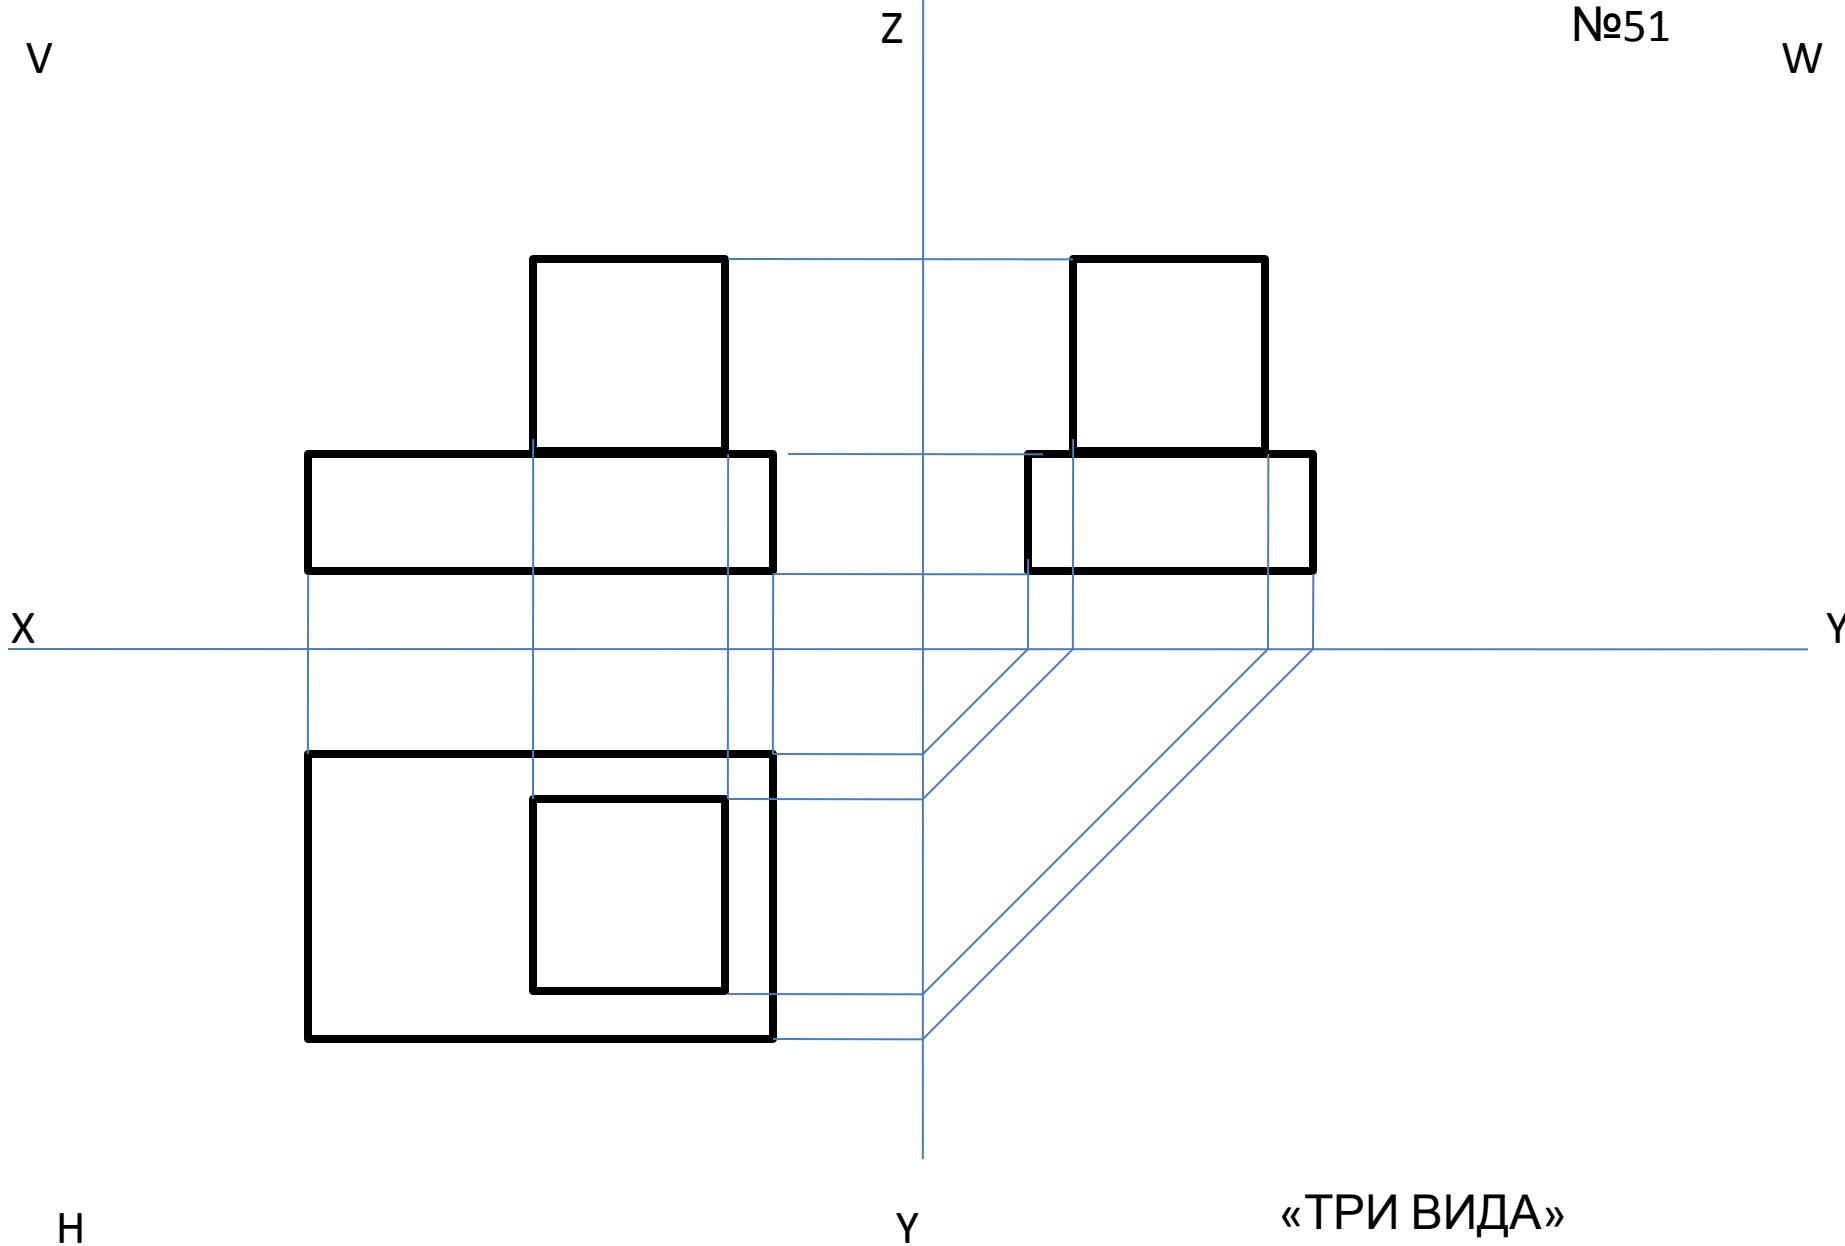

Комплексный чертёж «ТРИ ВИДА»

Построение чертежей

«ТРИ ВИДА»

№ 1 - № 12

Чертеж «ТРИ ВИДА»

Чертеж «ИЗОМЕТРИЯ»

Лист №40

Здесь будет располагаться
чертеж «Развертка»

Чертеж «ТРИ
ВИДА»

Y

«ТРИ ВИДА» пирамиды
(строим на левой странице чертежа
№6)

«ТРИ ВИДА» шестиугольной прямой
призмы

(шестигранника)

H

X

V

Z

Y

Y

«ТРИ ВИДА» конуса
Этот чертеж мы строим на левой
странице

«ТРИ ВИДА» цилиндра
Этот чертеж мы строим на левой
странице

«ТРИ ВИДА»

Этот чертеж мы строим на левой
странице