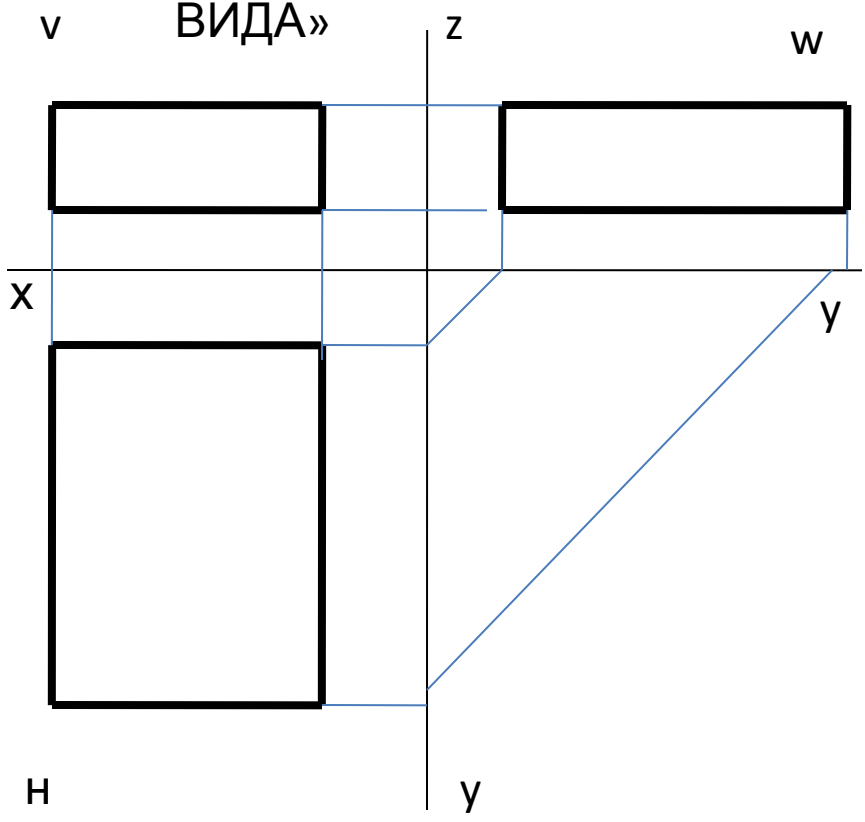

Комплексный чертёж «ТРИ ВИДА»

Построение чертежей

«ТРИ ВИДА»

№ 1 - № 12

Чертеж «ТРИ ВИДА»

Чертеж «ИЗОМЕТРИЯ»

Лист №40

Здесь будет располагаться
чертеж «Развертка»

Чертеж №1

H

Чертеж «ТРИ ВИДА»

Чертеж «ИЗОМЕТРИЯ»

Здесь будет располагаться
чертеж «Развертка»

Чертеж №13

Лист
№43

Чертеж
№4

Чертеж «ИЗОМЕТРИЯ»

Здесь будет
располагаться
чертеж «Развертка»

Чертеж «ТРИ
ВИДА»

Y

«ТРИ ВИДА» пирамиды
(строим на левой странице чертежа
№6)

«ТРИ ВИДА» шестиугольной прямой
призмы

(шестигранника)

«ТРИ ВИДА» конуса
Этот чертеж мы строим на левой
странице

«ТРИ ВИДА» цилиндра
Этот чертеж мы строим на левой
странице

«ТРИ ВИДА»

Этот чертеж мы строим на левой
странице