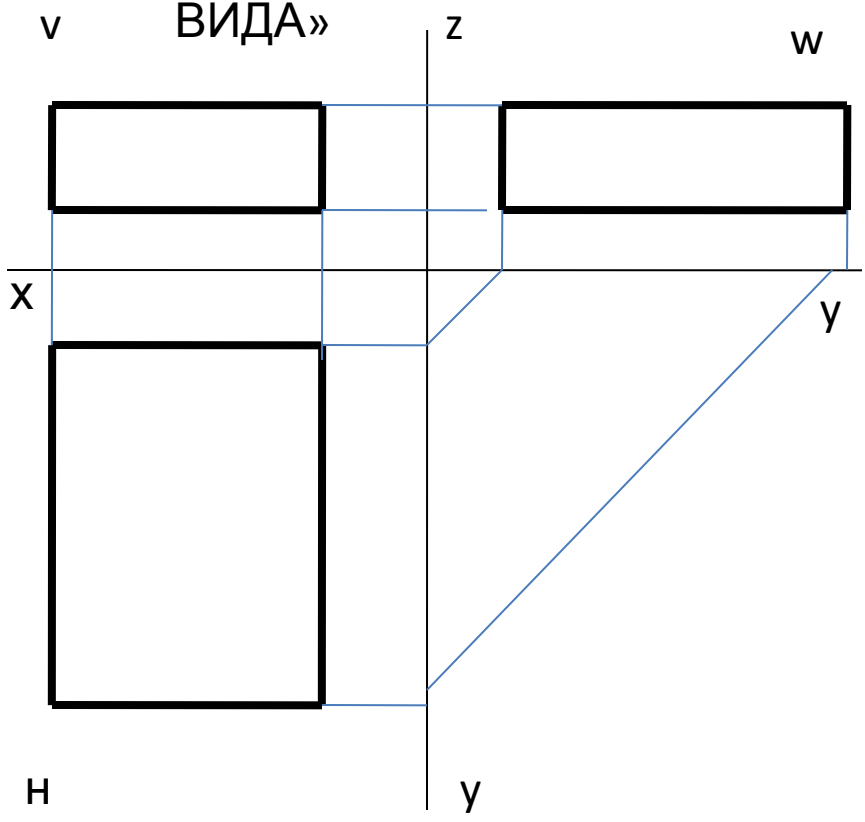

Комплексный чертёж «ТРИ ВИДА»

Построение чертежей

«ТРИ ВИДА»

№ 1 - № 12

Чертеж «ТРИ ВИДА»

Чертеж «ИЗОМЕТРИЯ»

Лист №40

Здесь будет располагаться
чертеж «Развертка»

Чертеж №1

Чертеж «ТРИ ВИДА»

Чертеж «ИЗОМЕТРИЯ»

Здесь будет располагаться
чертеж «Развертка»

Лист
№43

Чертеж
№4

Чертеж «ИЗОМЕТРИЯ»

Здесь будет
располагаться
чертеж «Развертка»

Чертеж «ТРИ
ВИДА»

Y

«ТРИ ВИДА» пирамиды
(строим на левой странице чертежа
№6)

«ТРИ ВИДА» шестиугольной прямой
призмы

(шестигранника)

H

X

V

Z

Y

Y

«ТРИ ВИДА» конуса
Этот чертеж мы строим на левой
странице

«ТРИ ВИДА» цилиндра
Этот чертеж мы строим на левой
странице

«ТРИ ВИДА»

Этот чертеж мы строим на левой
странице