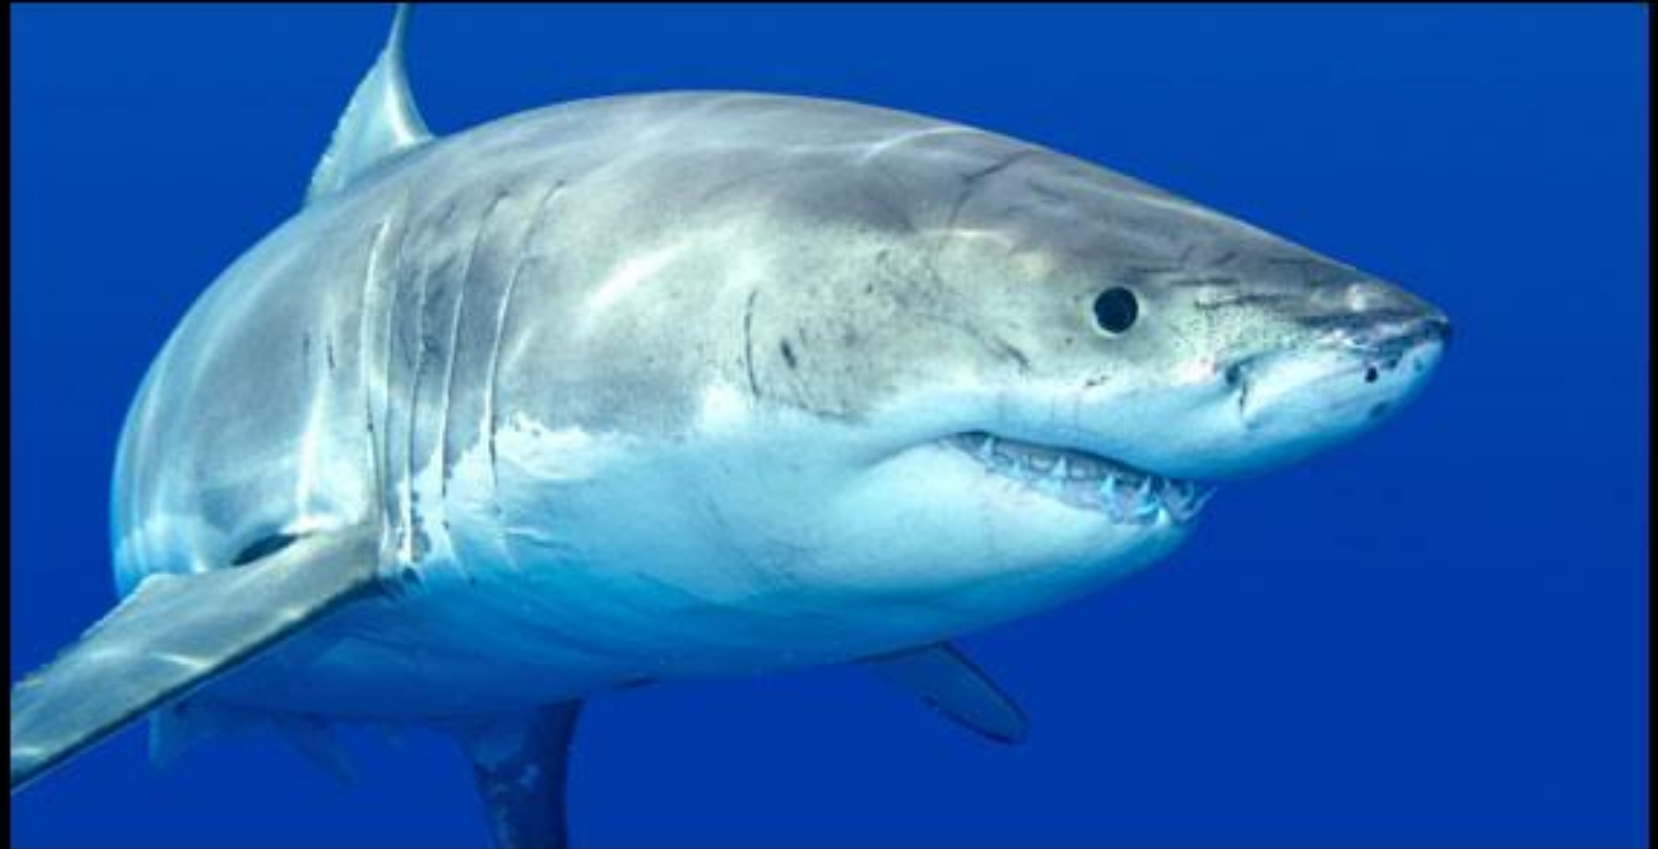

**Если белая акула перестанет двигаться,  
она утонет**

[flickr.com / Damien du Toit](https://www.flickr.com/photos/damien-du-toit/)

**Акулы яйца часто вымывает на берег, зачастую они размером с ладонь, хотя зафиксировано обнаружение яйца длиной в 2 метра**

Обитает большая белая акула на глубинах до 30 метров

flickr.com / Elias Levy

Молодые белые акулы охотятся на небольшую рыбу дельфинов и черепах.  
Вырастая до 3-х метровой длины, акулы переключают своё внимание на  
крупных рыб и морских млекопитающих