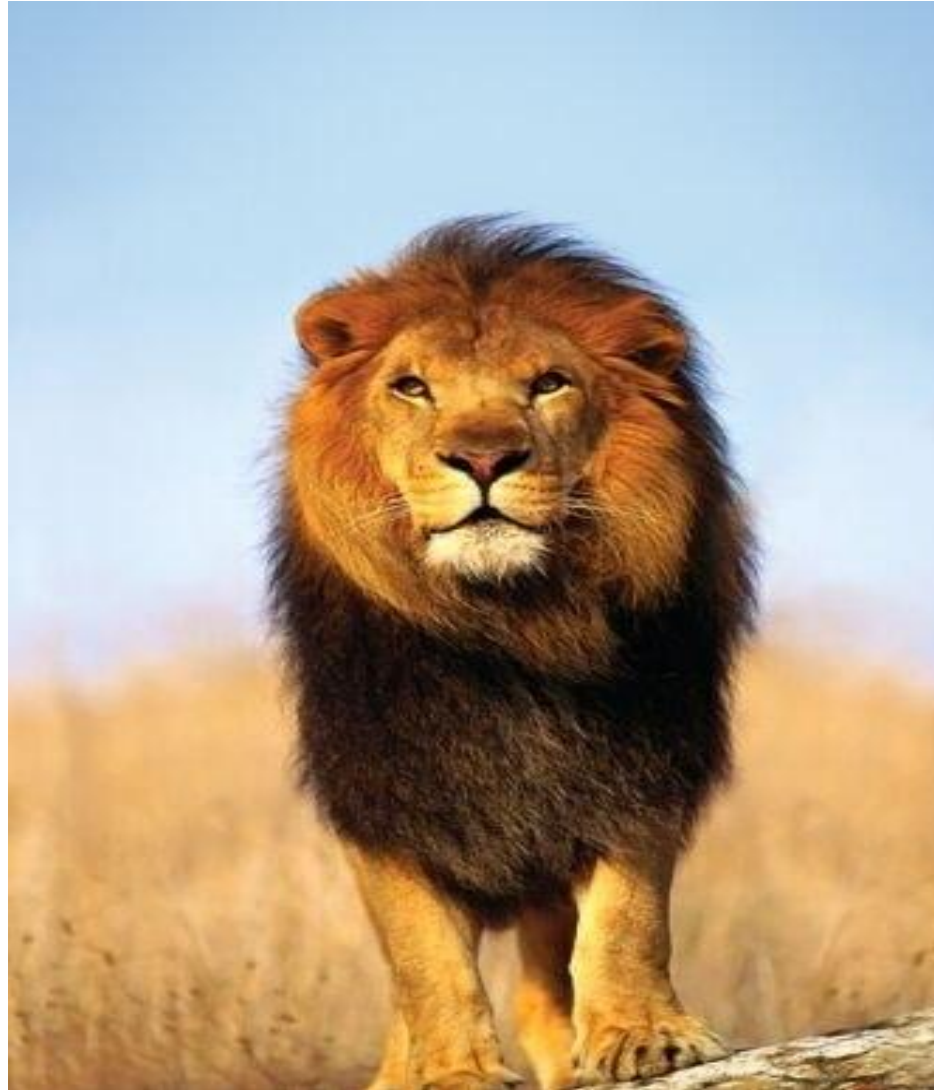

Лев- царь зверей

Лев - хищное млекопитающее семейства кошачьих. Является вторым по величине после тигра в этом семействе. Масса некоторых самцов 250 кг.

Львы обитают в Африке и Индии

Самцы значительно больше самок и обладают гривой.

В природе львы живут до 14 лет, в неволе (зоопарке, заповеднике) – до 20 лет.