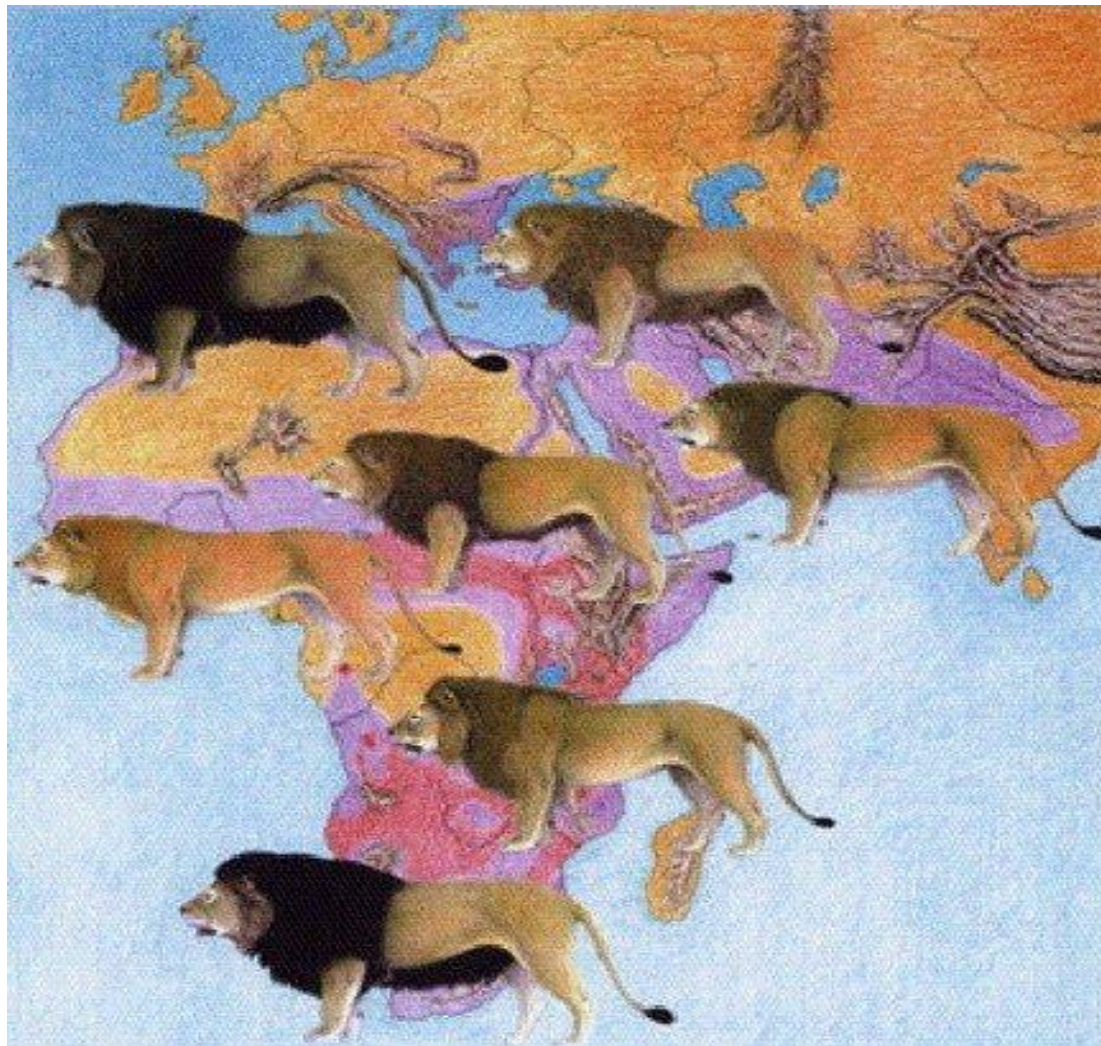

Лев- царь зверей

Лев - хищное млекопитающее семейства кошачьих. Является вторым по величине после тигра в этом семействе. Масса некоторых самцов 250 кг.

Львы обитают в Африке и Индии

Самцы значительно больше самок и обладают гривой.

Львы, в основном, живут небольшими семействами, которые называются **прайдами**

В прайдах охотятся за добычей (буйволы, олени, антилопы, зебры) самки.

У львов рождаются от 1 до 4 львят.

Львы отдыхают 20 часов в сутки. 4 часа они
охотятся и гуляют.

В природе львы живут до 14 лет, в неволе (зоопарке, заповеднике) – до 20 лет.