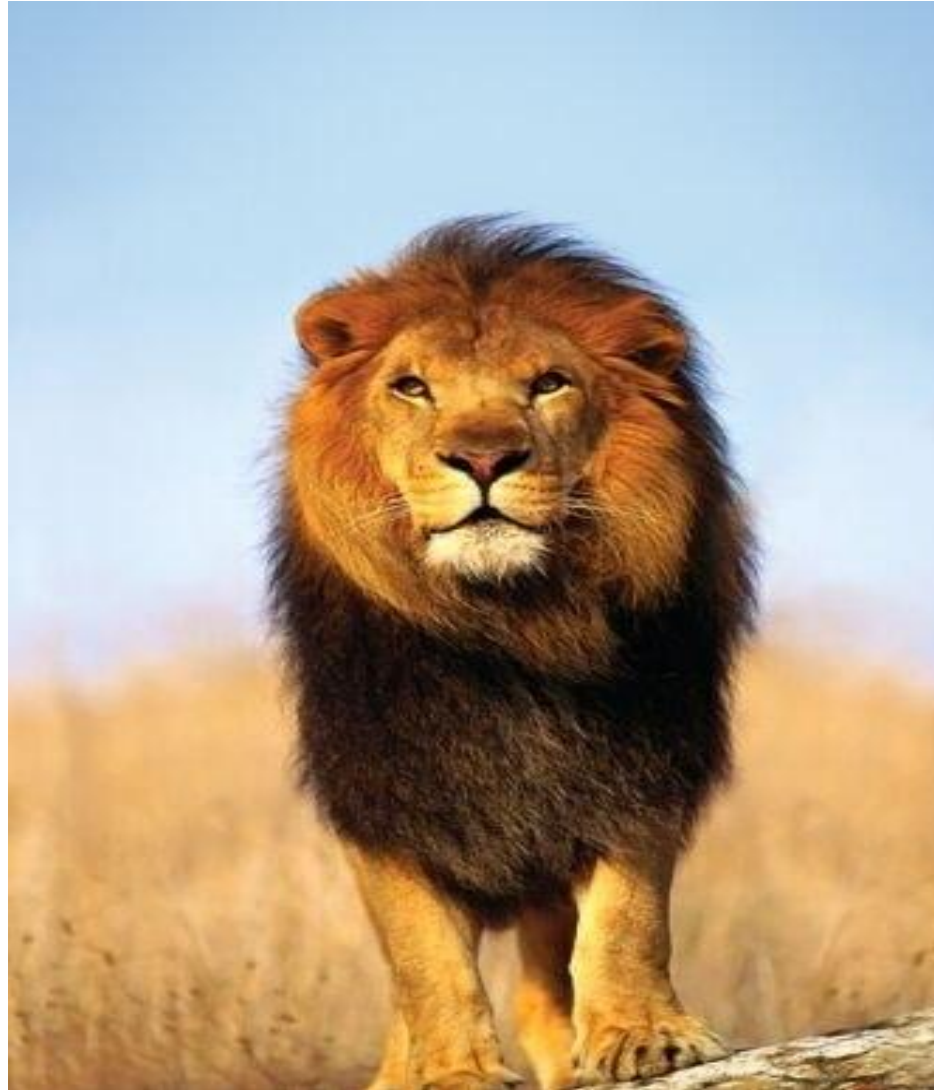

# Лев- царь зверей

**Лев** - хищное млекопитающее семейства кошачьих. Является вторым по величине после тигра в этом семействе. Масса некоторых самцов 250 кг.

# Львы обитают в Африке и Индии

Самцы значительно больше самок и обладают гривой.

Львы, в основном, живут небольшими семействами, которые называются **прайдами**

В прайдах охотятся за добычей (буйволы, олени, антилопы, зебры) самки.