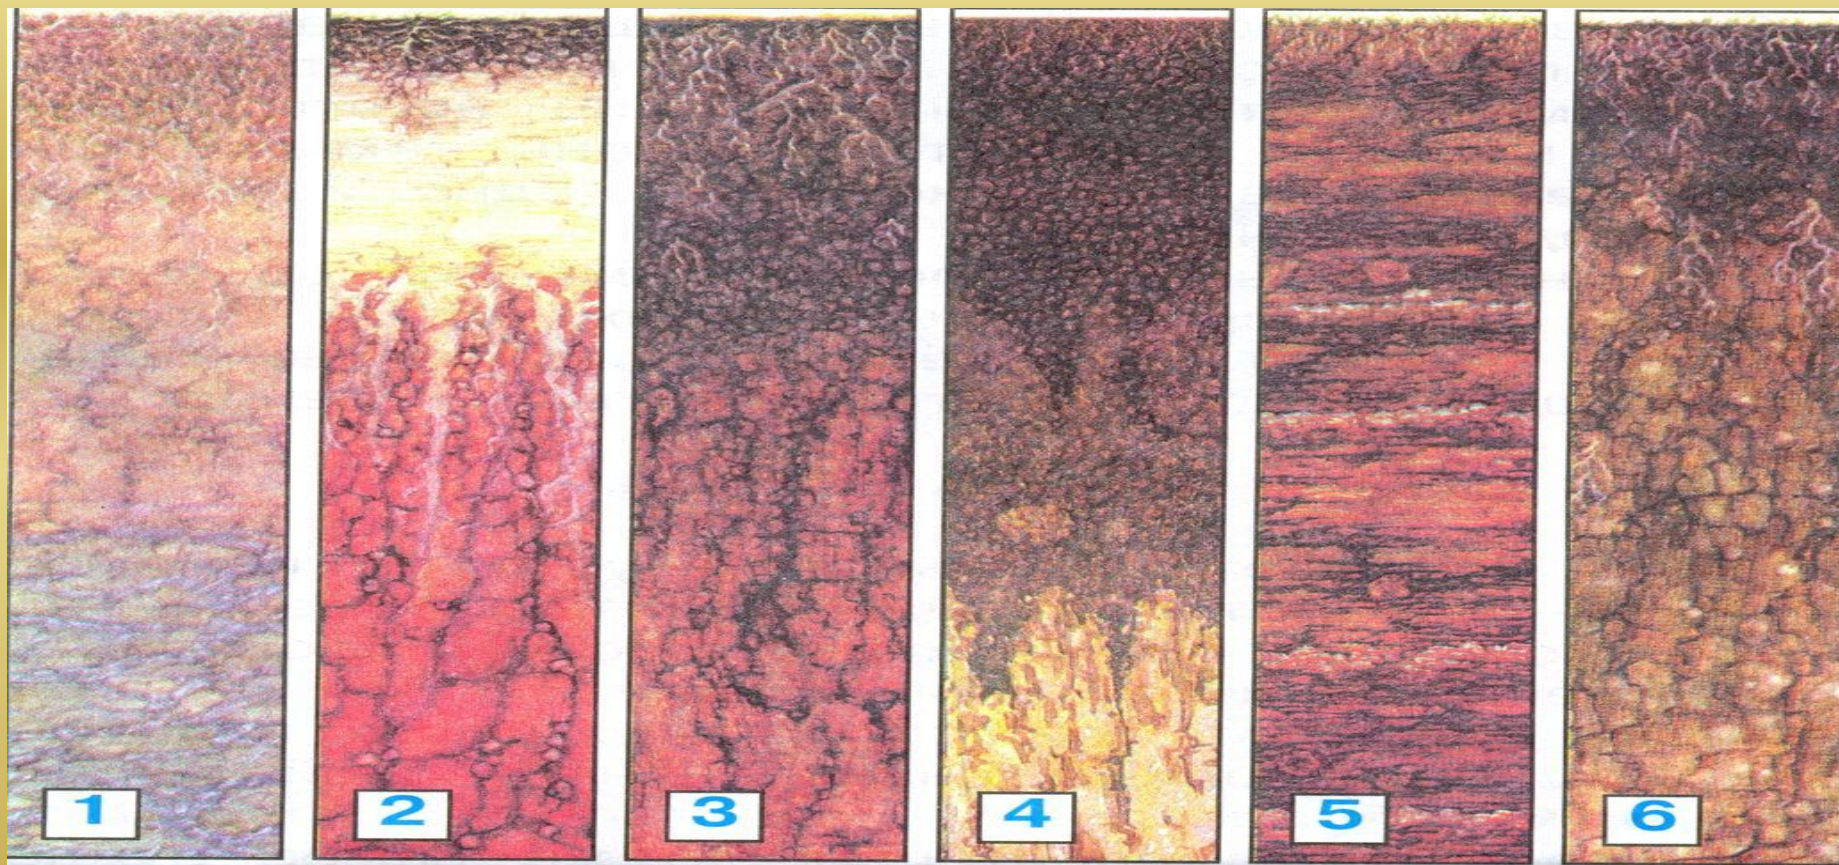

Основные типы почв

1. Тундровая

2. Подзолистая

3. Серая лесная

4. Чернозём

5. Болотная

6. Луговая