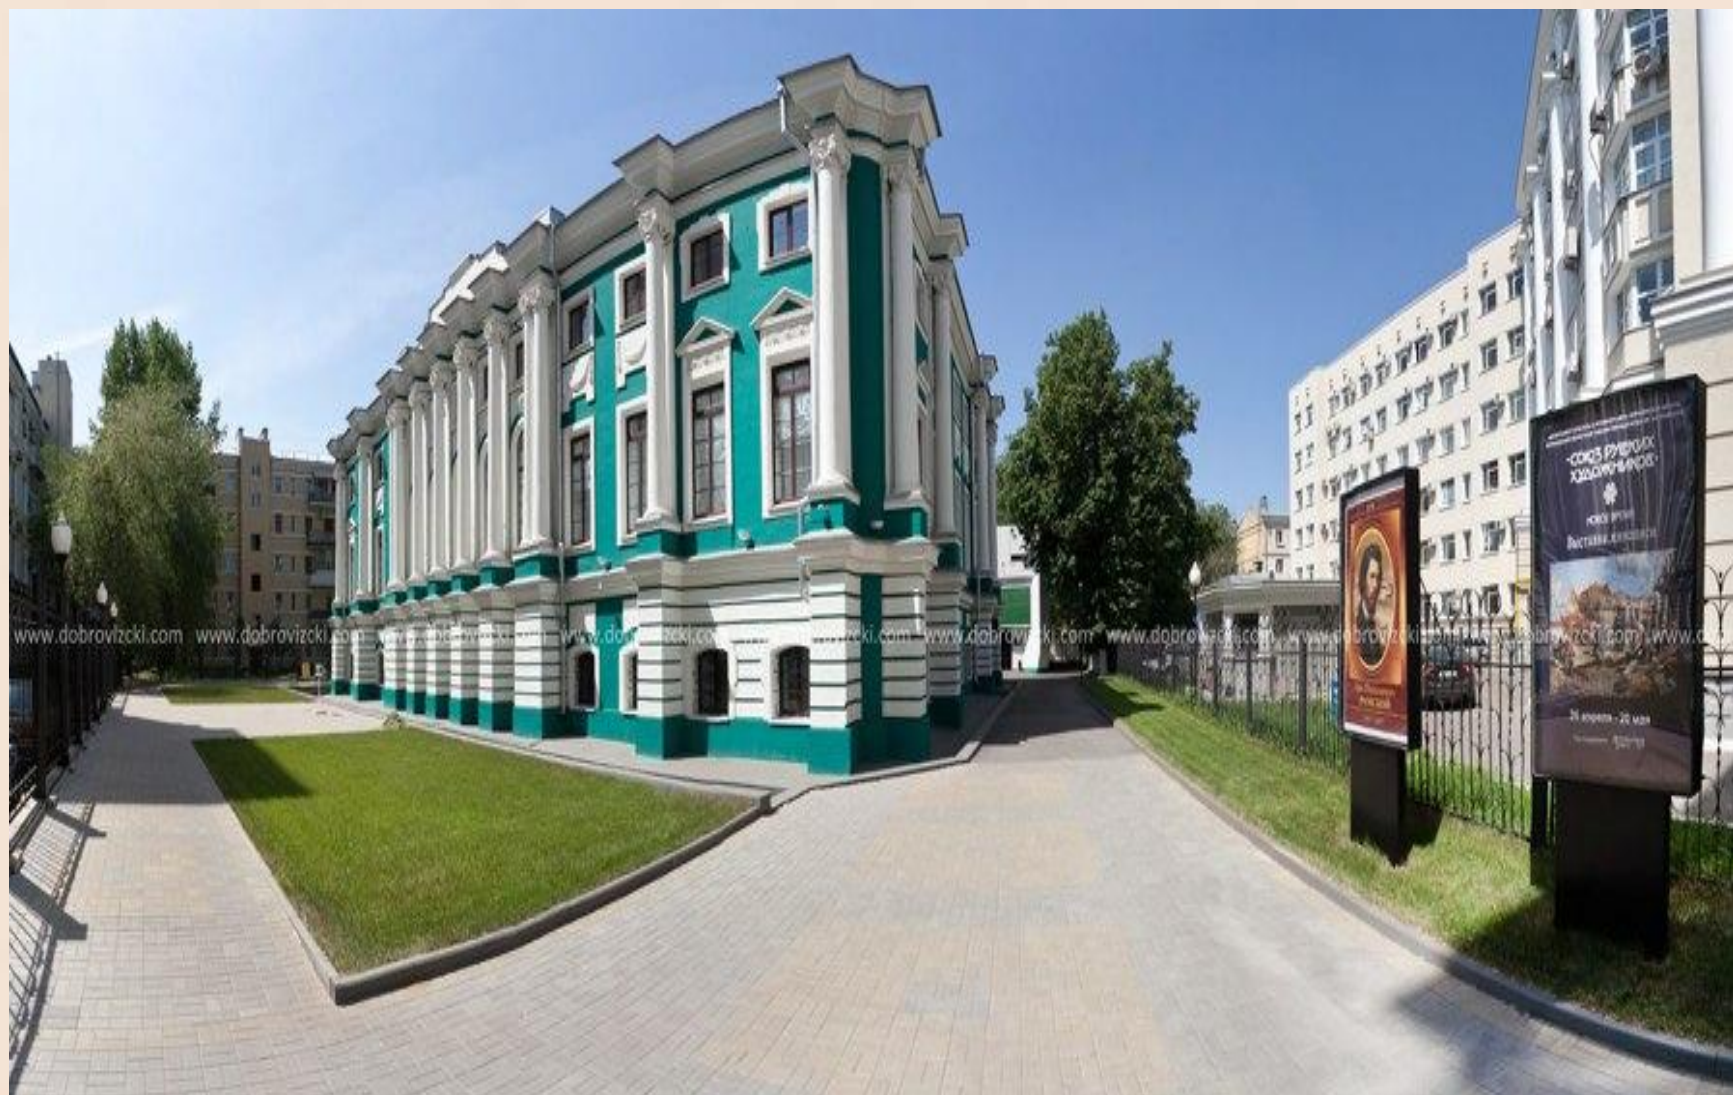

# Виртуальное путешествие

ВОРОНЕЖСКИЙ ОБЛАСТНОЙ ХУДОЖЕСТВЕННЫЙ  
МУЗЕЙ ИМ. И.Н. КРАМСКОГО

**В ПОСЛЕДНИЙ ГОД РОЖДЕНИЯ  
СЕРГЕЯ КОЛОДКО**

События жизни Сергея  
Колодки: 1880-1910 гг.

**В Воронежском музее  
изобразительных искусств можно  
увидеть картины  
Ивана Крамского:**