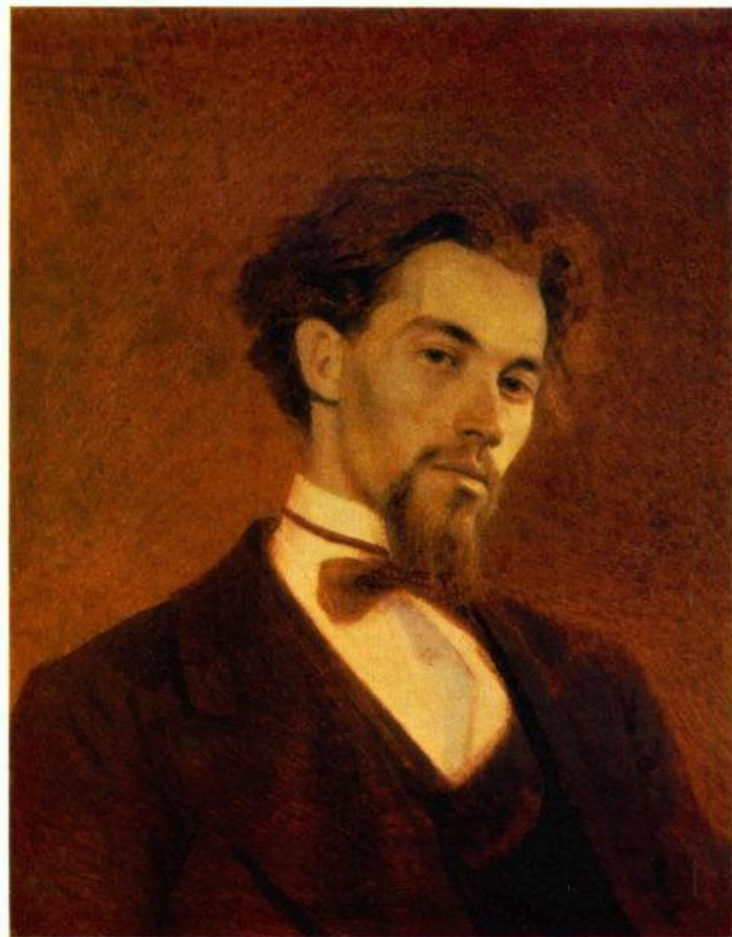

Крамской организовал  
Товарищество  
передвижных  
художественных выставок.

Художники - передвижники  
показывали свои картины  
на выставках в разных  
местах, передвигая эти  
выставки из города в город

# Неизвестная

«Пасечник»

# Виртуальное путешествие

ВОРОНЕЖСКИЙ ОБЛАСТНОЙ ХУДОЖЕСТВЕННЫЙ  
МУЗЕЙ ИМ. И.Н. КРАМСКОГО

**В ПОСЛЕДНИЙ ГОД РОЖДЕНИЯ  
СЕРГЕЯ КОЛОДКО**

События жизни Сергея  
Колодки: 1880-1910 гг.

**В Воронежском музее  
изобразительных искусств можно  
увидеть картины  
Ивана Крамского:**

**Портрет  
живописца К.  
Савицкого**

**Портрет жены  
Софьи  
Крамской  
и дочери  
Софьи  
Крамской**

- <http://www.bibliotekar.ru/kKramskoy/>
- <http://www.tanais.info/art/kramskoybg.html>
- <https://yandex.ru/search/?text=%D0%BA%D1%80%D0%B0%D0%BC%D1%81%D0%BA%D0%BE%D0%B9%20%D0%BC%D1%83%D0%B7%D0%B5%D0%B9%20%D0%B2%D0%BE%D1%80%D0%BE%D0%BD%D0%B5%D0%B6&lr=193>