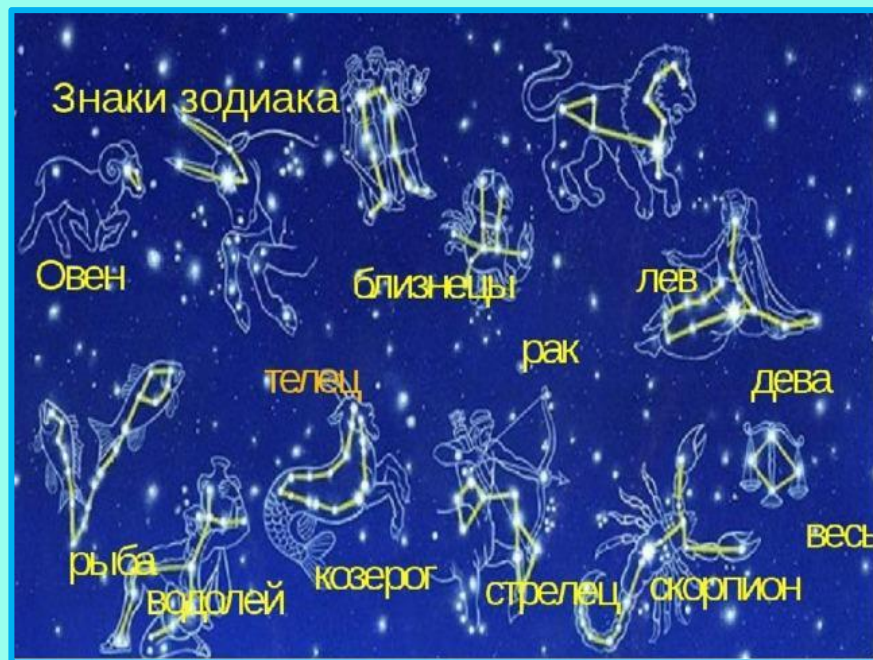

У каждого созвездия Солнце «гостит»
примерно один месяц.

Зодиак - это пояс из созвездий, вдоль
которого Солнце движется в течение года.