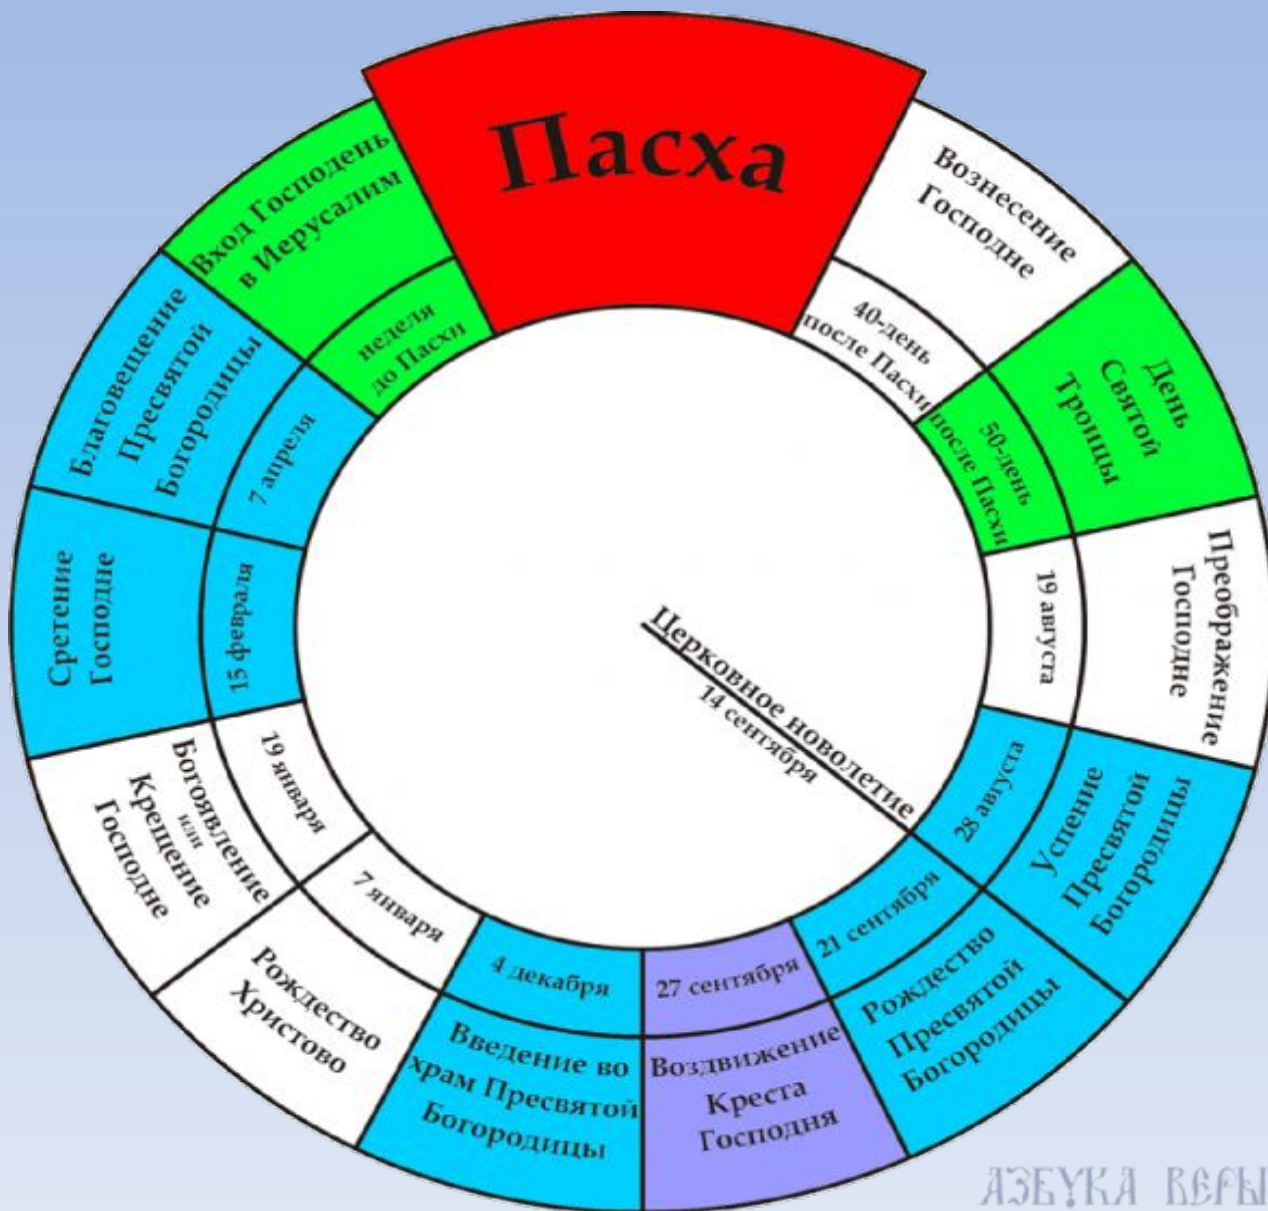

Задачи: - узнать, какие праздники называются двенадцатыми;

- определить, в чём их смысл,

- каково значение двенадцатых праздников в жизни православных людей;

- выяснить, почему праздники называют переходящими и непереходящими.

Гипотеза:

двунадесятые праздники – это особые дни в жизни православных людей.

Годичный круг главных православных праздников

Пасха (1 мая)

Рождество Пресвятой Богородицы (21 сентября)

**Воздвѣженіе
Честно́го и
Животворя́щего
Креста́
Господня
(27 сентября)**