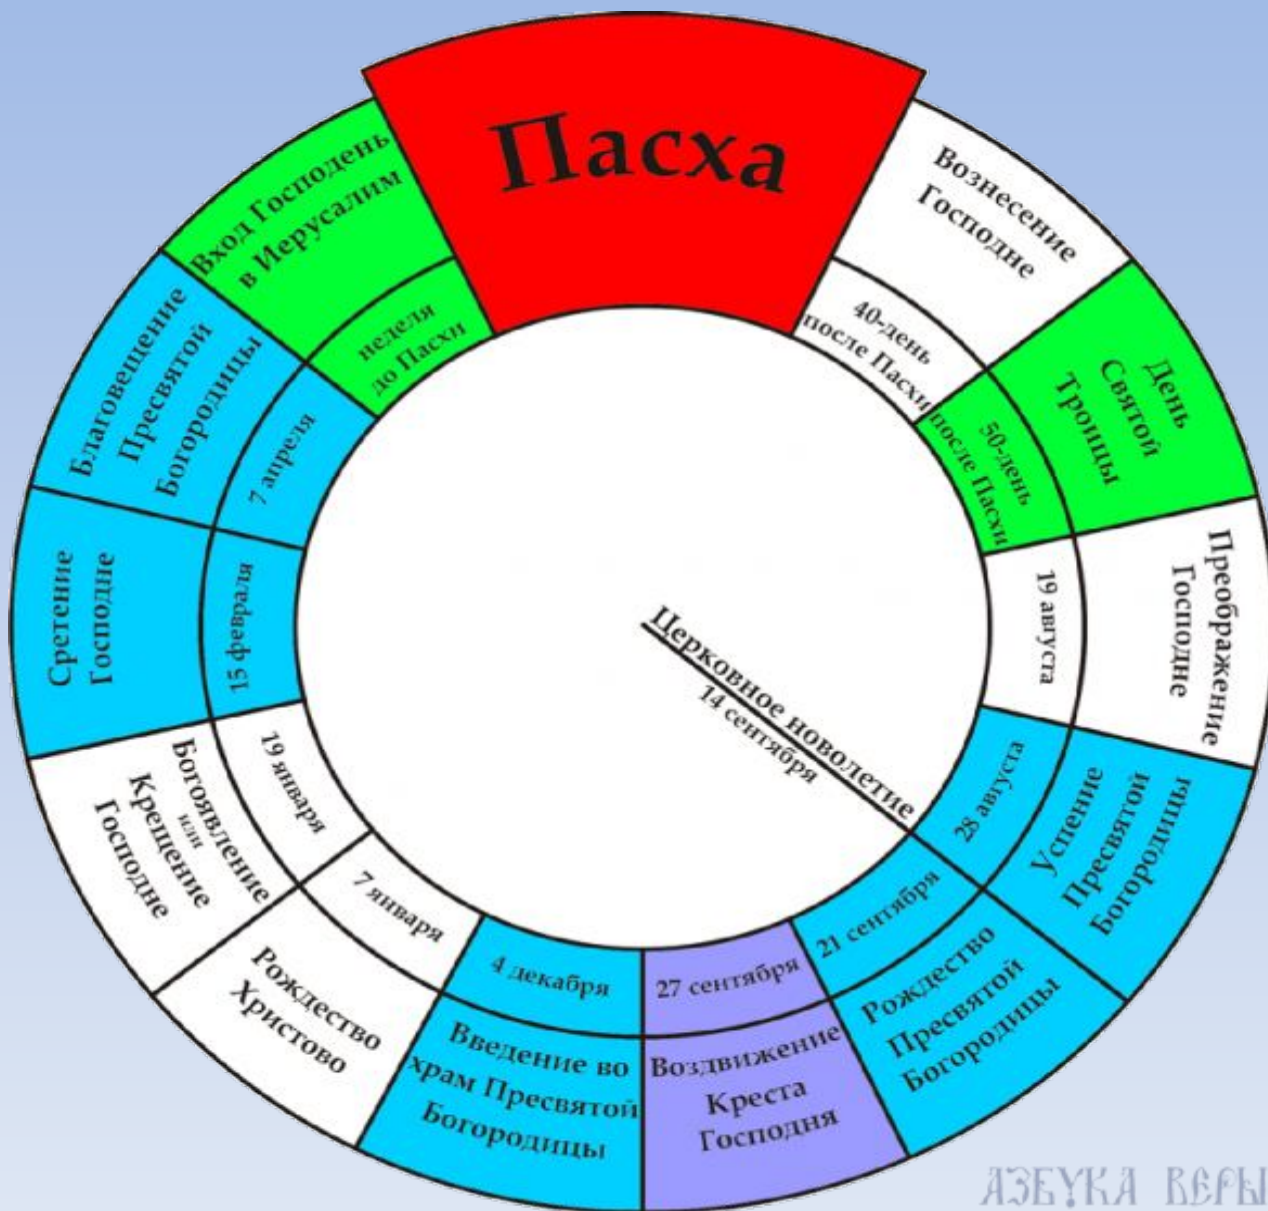

Годичный круг главных православных праздников