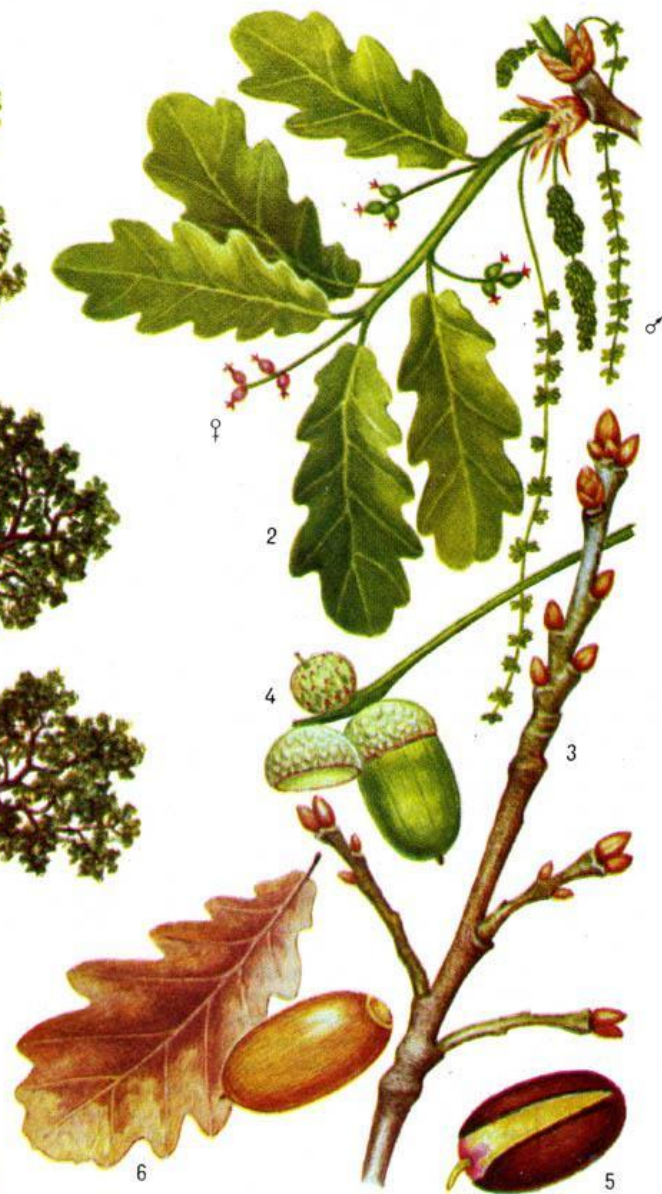

# **ШИРОКОЛИСТВЕННЫЕ ДЕРЕВЬЯ**

# Кле

Кле́н остролиственный: 1 — общий вид (осенняя окраска); 2 — безлиственный побег; 3 — цветущий побег; 4 — крылатка; 5 — лист.

# Ду

Дуб черешчатый: 1 — общий вид; 2 — цветущая ветвь (♀ — пестичные цветки, ♂ — тычиночные цветки); 3 — весенний побег; 4 — жёлуди с черешком; 5 — проросший жёлудь; 6 — лист (осенняя окраска).

# Вя

Вяз гладкий: 1 — общий вид; 2 — раскрывающиеся цветочные почки; 3 — цветок; 4 — облиственный побег; 5 — ветвь с плодами; 6 — листья.