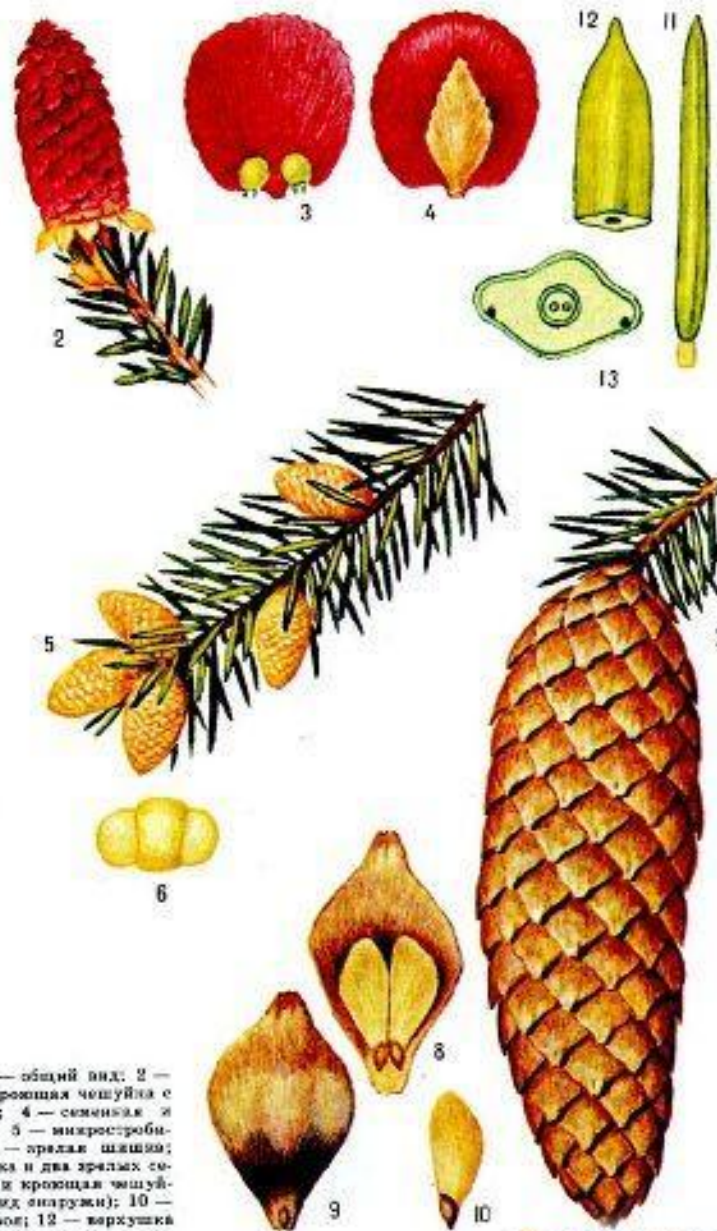

# ХВОЙНЫЕ ДЕРЕВЬЯ

# Кед

Кедровая сосна сибирская: 1 - общий вид дерева, 2 - укороченный побег с пятью хвоинками, 3 - вершина удлиненного побега с женскими шишечками и развивающимися хвоинками, 4 - побег с мужскими колосками, 5 - зрелая шишка, 6 - одревеневшая семенная чешуя с двумя семенами, 7 - семя

# Кедровк

# Ел

Ель европейская: 1 — общий вид; 2 — микроспорофил; 3 — кроющая чешуйка с двумя семязачатками; 4 — семязка и кроющая чешуйка; 5 — микроспорофил; 6 — пыльник; 7 — взрослая шишка; 8 — семязка чешуйки и два зрелых семени; 9 — семязка и кроющая чешуйка зрелой шишки (вид снаружи); 10 — зрелое семя; 11 — хвоя; 12 — верхушка хвои; 13 — поперечный разрез хвои.