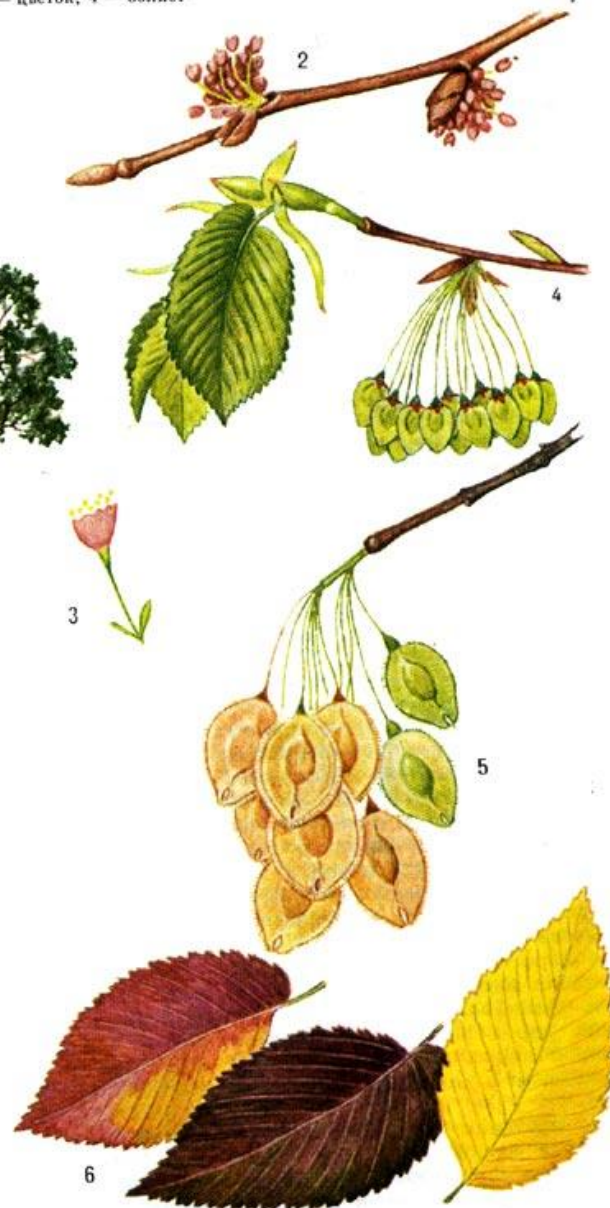

# Кле

Клён остролиственный: 1 — общий вид (осенняя окраска); 2 — безлиственный побег; 3 — цветущий побег; 4 — крылатка; 5 — лист.

# Ду

Дуб черешчатый: 1 — общий вид; 2 — цветущая ветвь (♀ — пестичные цветки, ♂ — тычиночные цветки); 3 — весенний побег; 4 — жёлуди с черешком; 5 — проросший жёлудь; 6 — лист (осенняя окраска).

# Вя

Вяз гладкий: 1 — общий вид; 2 — раскрывающиеся цветочные почки; 3 — цветок; 4 — облиственный побег; 5 — ветвь с плодами; 6 — листья.