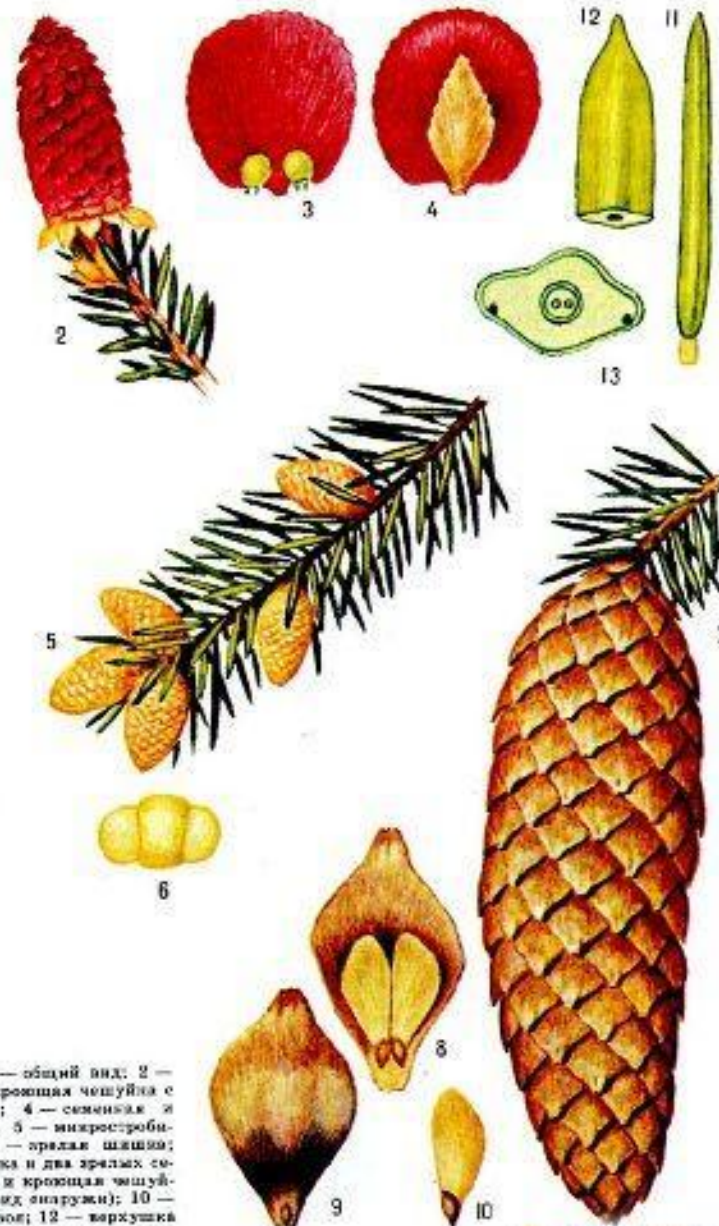

# Кедровк

# Ел

Ель европейская: 1 — общий вид; 2 — микростробила; 3 — кроющая чешуйка с двумя семипочками; 4 — семечка и кроющая чешуйка; 5 — микростробила; 6 — пыльник; 7 — зрелая шишка; 8 — семечки чешуйки и два зрелых семени; 9 — семечко и кроющая чешуйка зрелой шишки (вид снаружи); 10 — зрелое семя; 11 — конус; 12 — верхушка хвоя; 13 — поперечный разрез хвои.