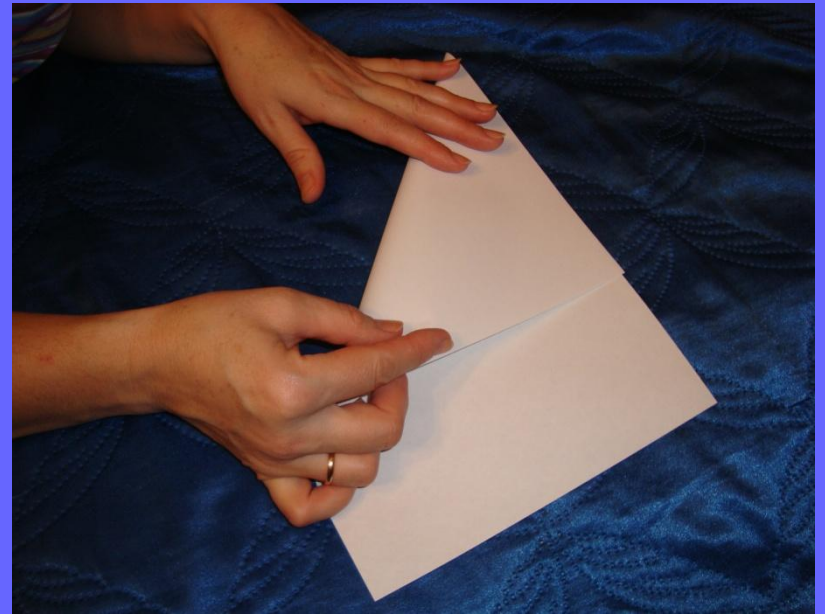

The background features a gradient from dark blue at the top to light blue at the bottom, with numerous white and light blue snowflakes of various sizes scattered throughout, creating a winter atmosphere.

**Мастер-класс**

**Изготовление снежинок**

С Новым 2016 годом!

МБОУ гимназия с. Раевский

**Найдём середину  
стороны**

**Положим угольник  
углом к середине**

**Циркулем проведём  
линию сгиба.**

**Отгнём по линии  
сгиба.**

**Чертим  
перпендикулярные  
линии. Рисуем узор  
одного луча снежинки.**

A close-up photograph of snowflakes on a blue background. The snowflakes are intricate and detailed, with various shapes and sizes. The background is a soft, light blue color. The text is centered and written in a bold, blue, serif font.