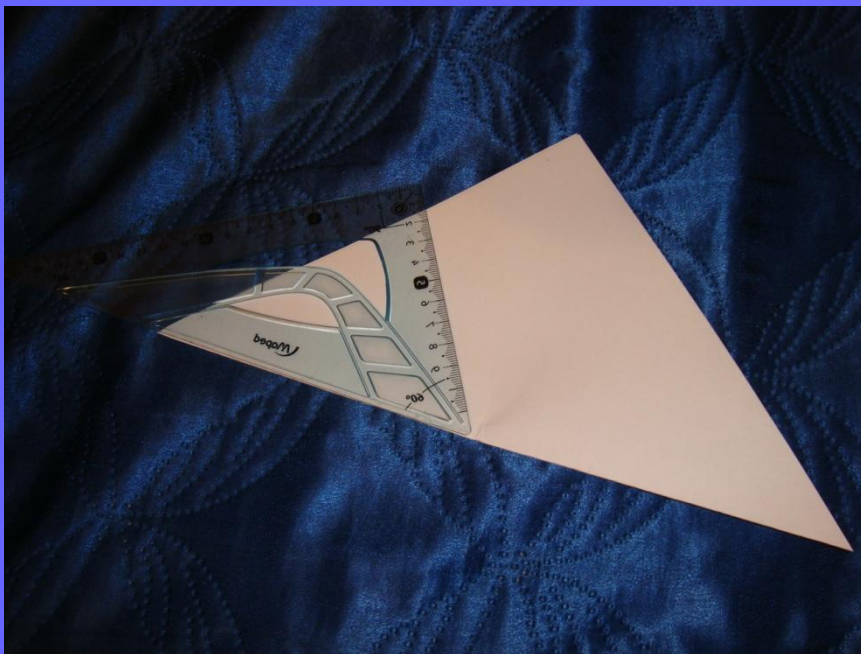

The background features a gradient from dark blue at the top to light blue at the bottom, with numerous white and light blue snowflakes of various sizes scattered throughout, creating a winter atmosphere.

**Мастер-класс**

**Изготовление снежинок**

С Новым 2016 годом!

МБОУ гимназия с. Раевский

**Найдём середину  
стороны**

**Положим угольник  
углом к середине**

**Циркулем проведём  
линию сгиба.**

**Отгнём по линии  
сгиба.**

**Чертим  
перпендикулярные  
линии. Рисуем узор  
одного луча снежинки.**

A close-up photograph of snowflakes on a blue background. The snowflakes are intricate and detailed, with various shapes and sizes. The background is a soft, light blue color. The text is centered and written in a bold, blue, serif font.