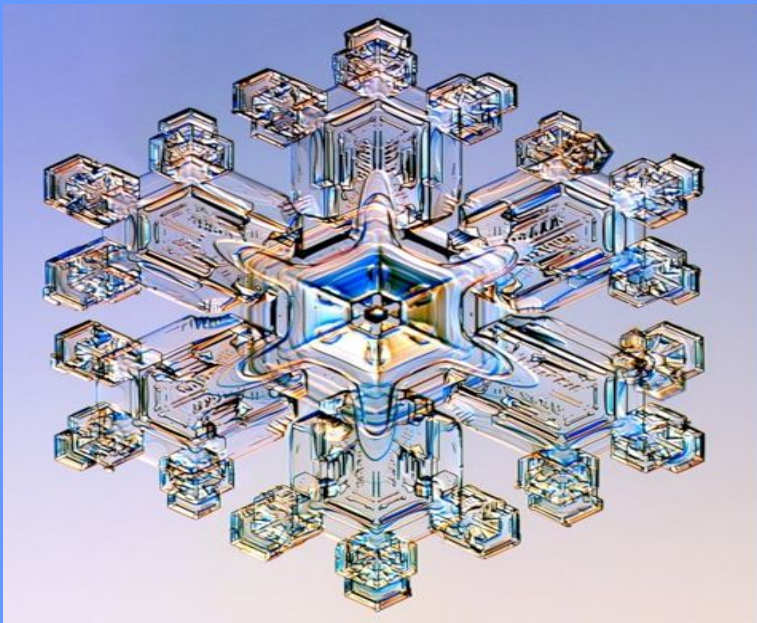

The background features a gradient from dark blue at the top to light blue at the bottom, with numerous white and light blue snowflakes of various sizes scattered throughout, creating a winter atmosphere.

**Мастер-класс**

**Изготовление снежинок**

С Новым 2016 годом!

МБОУ гимназия с. Раевский

**Найдём середину  
стороны**

**Положим угольник  
углом к середине**

**Циркулем проведём  
линию сгиба.**

**Отгнём по линии  
сгиба.**

**Чертим  
перпендикулярные  
линии. Рисуем узор  
одного луча снежинки.**

A close-up photograph of snowflakes on a blue background. The snowflakes are intricate and detailed, with various shapes and sizes. The background is a soft, light blue color. The text is centered and written in a bold, blue, serif font.