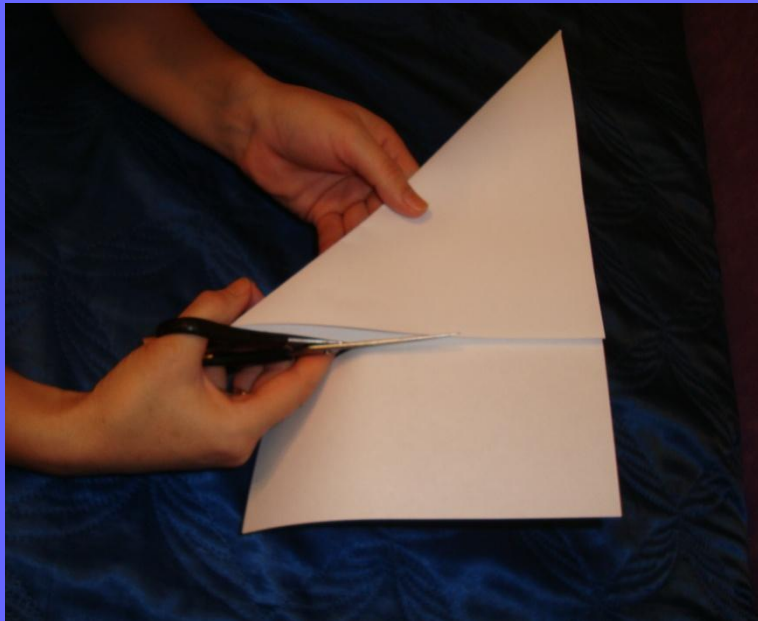

The background features a gradient from dark blue at the top to light blue at the bottom, with numerous white and light blue snowflakes of various sizes scattered throughout, creating a winter atmosphere.

**Мастер-класс**

**Изготовление снежинок**

С Новым 2016 годом!

МБОУ гимназия с. Раевский

**Найдём середину  
стороны**

**Положим угольник  
углом к середине**

**Циркулем проведём  
линию сгиба.**

**Отгнём по линии  
сгиба.**

**Чертим  
перпендикулярные  
линии. Рисуем узор  
одного луча снежинки.**

A close-up photograph of snowflakes on a blue background. The snowflakes are intricate and detailed, with various shapes and sizes. The background is a soft, light blue color. The text is centered and written in a bold, blue, serif font.