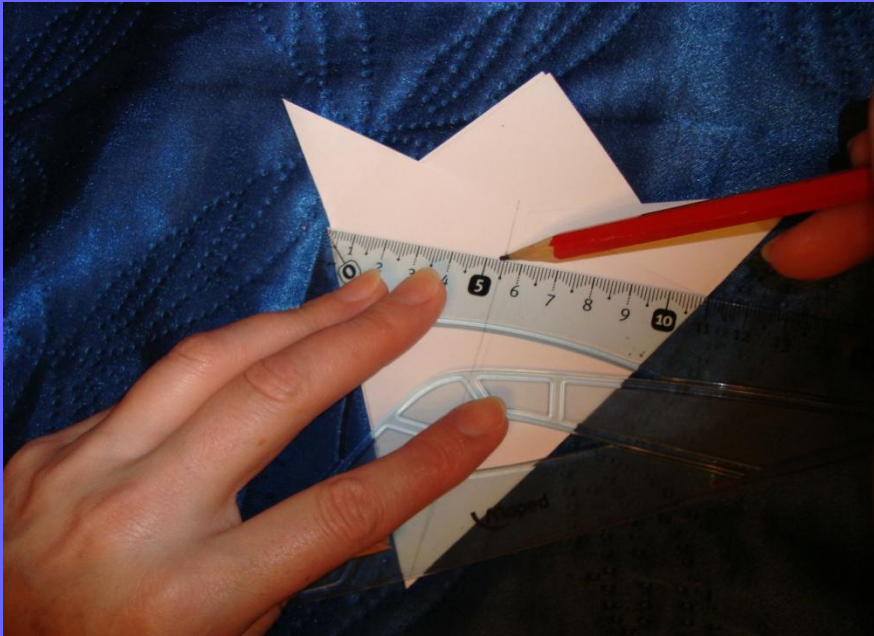

The background features a gradient from dark blue at the top to light blue at the bottom, with numerous white and light blue snowflakes of various sizes scattered throughout, creating a winter atmosphere.

**Мастер-класс**

**Изготовление снежинок**

С Новым 2016 годом!

МБОУ гимназия с. Раевский

**Найдём середину  
стороны**

**Положим угольник  
углом к середине**

**Циркулем проведём  
линию сгиба.**

**Отгнём по линии  
сгиба.**

**Чертим  
перпендикулярные  
линии. Рисуем узор  
одного луча снежинки.**

A close-up photograph of snowflakes on a blue background. The snowflakes are intricate and detailed, with various shapes and sizes. The background is a soft, light blue color. The text is centered and written in a bold, blue, serif font.