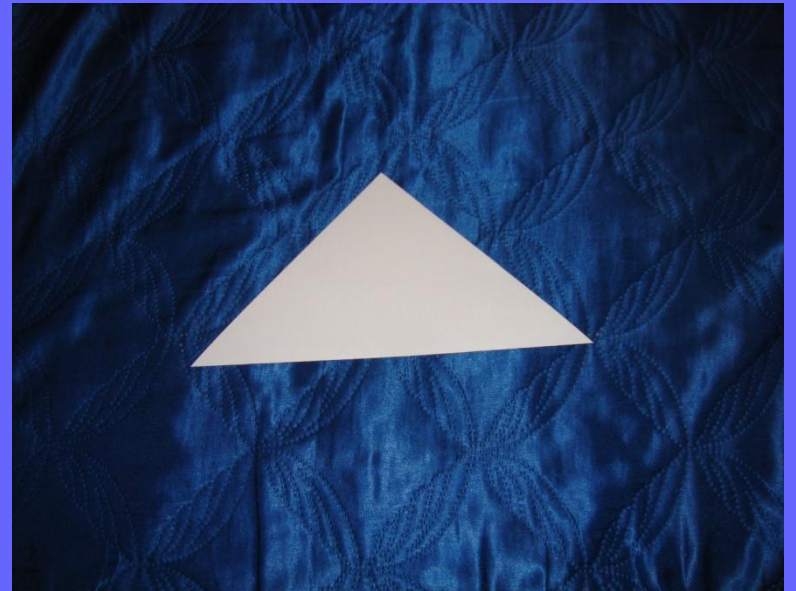

The background features a gradient from dark blue at the top to light blue at the bottom, with numerous white and light blue snowflakes of various sizes scattered throughout, creating a winter atmosphere.

**Мастер-класс**

**Изготовление снежинок**

С Новым 2016 годом!

МБОУ гимназия с. Раевский

**Найдём середину  
стороны**

**Положим угольник  
углом к середине**

**Циркулем проведём  
линию сгиба.**

**Отгнём по линии  
сгиба.**

**Чертим  
перпендикулярные  
линии. Рисуем узор  
одного луча снежинки.**

A close-up photograph of snowflakes on a blue background. The snowflakes are intricate and detailed, with various shapes and sizes. The background is a soft, light blue color. The text is centered and written in a bold, blue, serif font.