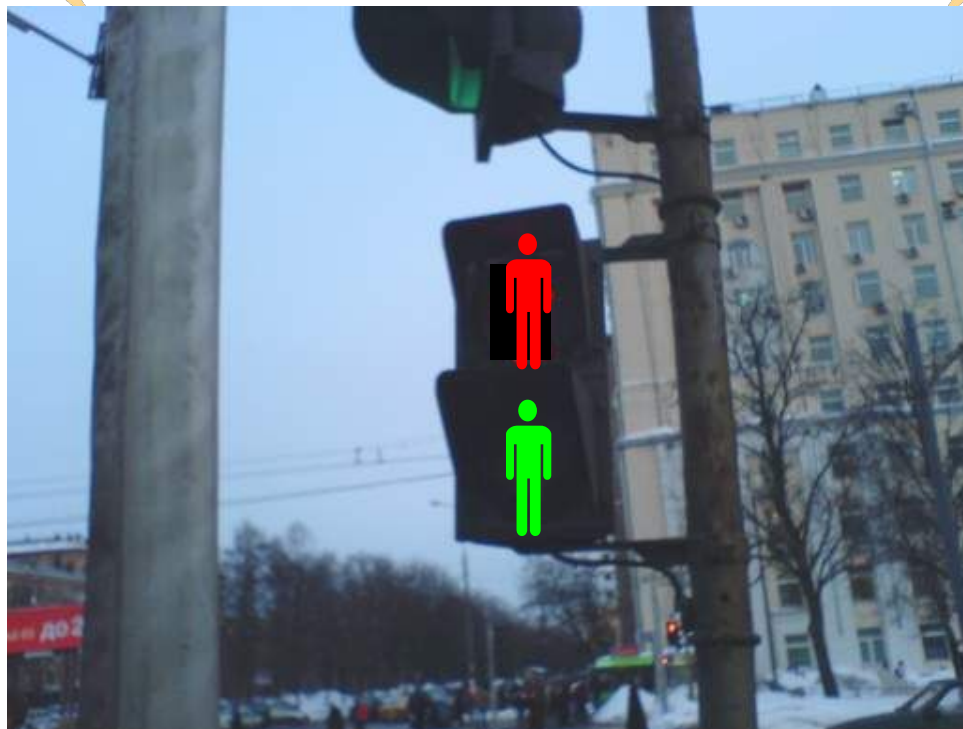

A close-up photograph of a green ceramic plate with a white center. A dollop of yellow butter is melting in the center. A silver fork with a black handle is positioned on the right side of the plate. The background is a wooden surface.

СКАЗКА ПРО МАННУЮ КАШУ

Коррекционно-развивающая
деятельность детей 6 – 7 лет

Грусть, скука

Это - дорога

Правила дорожного движения

Зрительный диктант

Зрительный диктант

Регулировщик движения