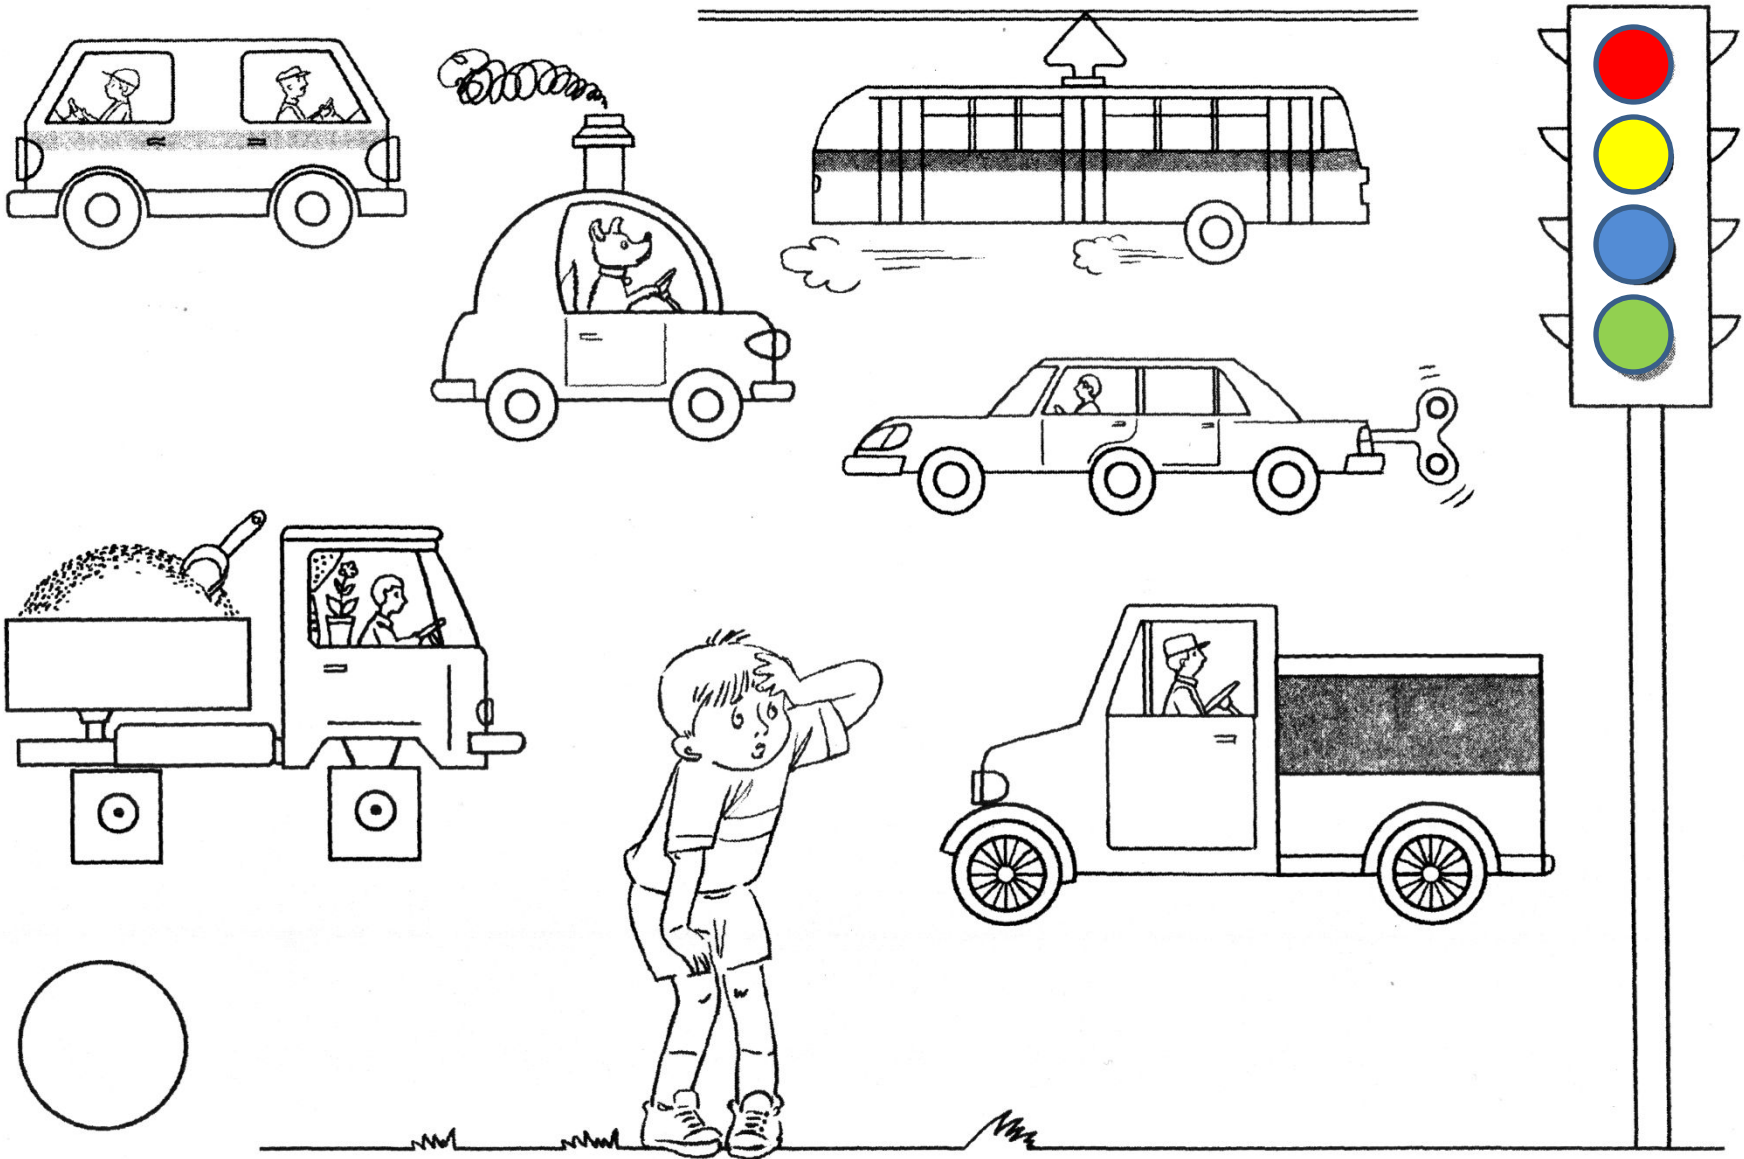

A close-up photograph of a light green ceramic plate with a white center. A dollop of yellow butter is melting in the center. A silver fork with a black and white checkered handle is positioned on the right side of the plate. The background is a wooden surface.

СКАЗКА ПРО МАННУЮ КАШУ

Коррекционно-развивающая
деятельность детей 6 – 7 лет

Грусть, скука

Это - дорога

Правила дорожного движения

Зрительный диктант

Зрительный диктант

Регулировщик движения

Удивление

Что перепутал художник?

Гнев, злость

Физминутка

Пассажирский транспорт

Грузовой транспорт

Специальный транспорт

Дорожное движение