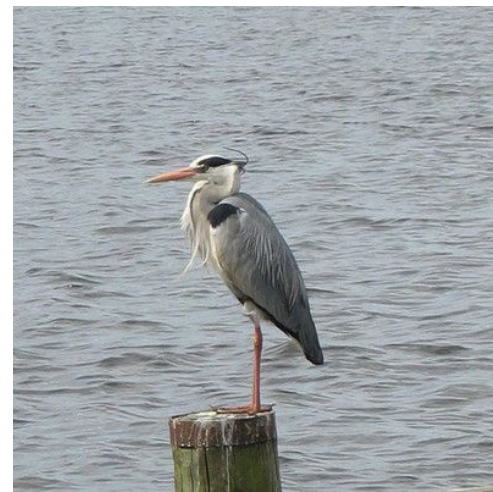

Птицы Самарской области

Воробей

Ворона

Сорока

Синица

Голубь

Грач

Ласточка

Соловей

Скворец

Цапля

Аист

Орел степной

Кукушка

Дятел

Трясогузка