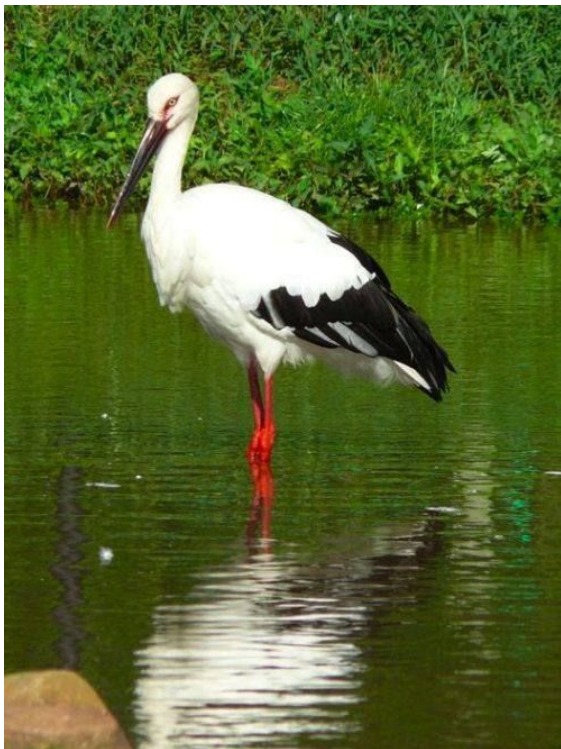

Птицы Самарской области

Воробей

Ворона

Сорока

Синица

Голубь

Грач

Ласточка

Соловей

Скворец

Цапля

Аист

Орел степной

Кукушка

Дятел

Трясогузка