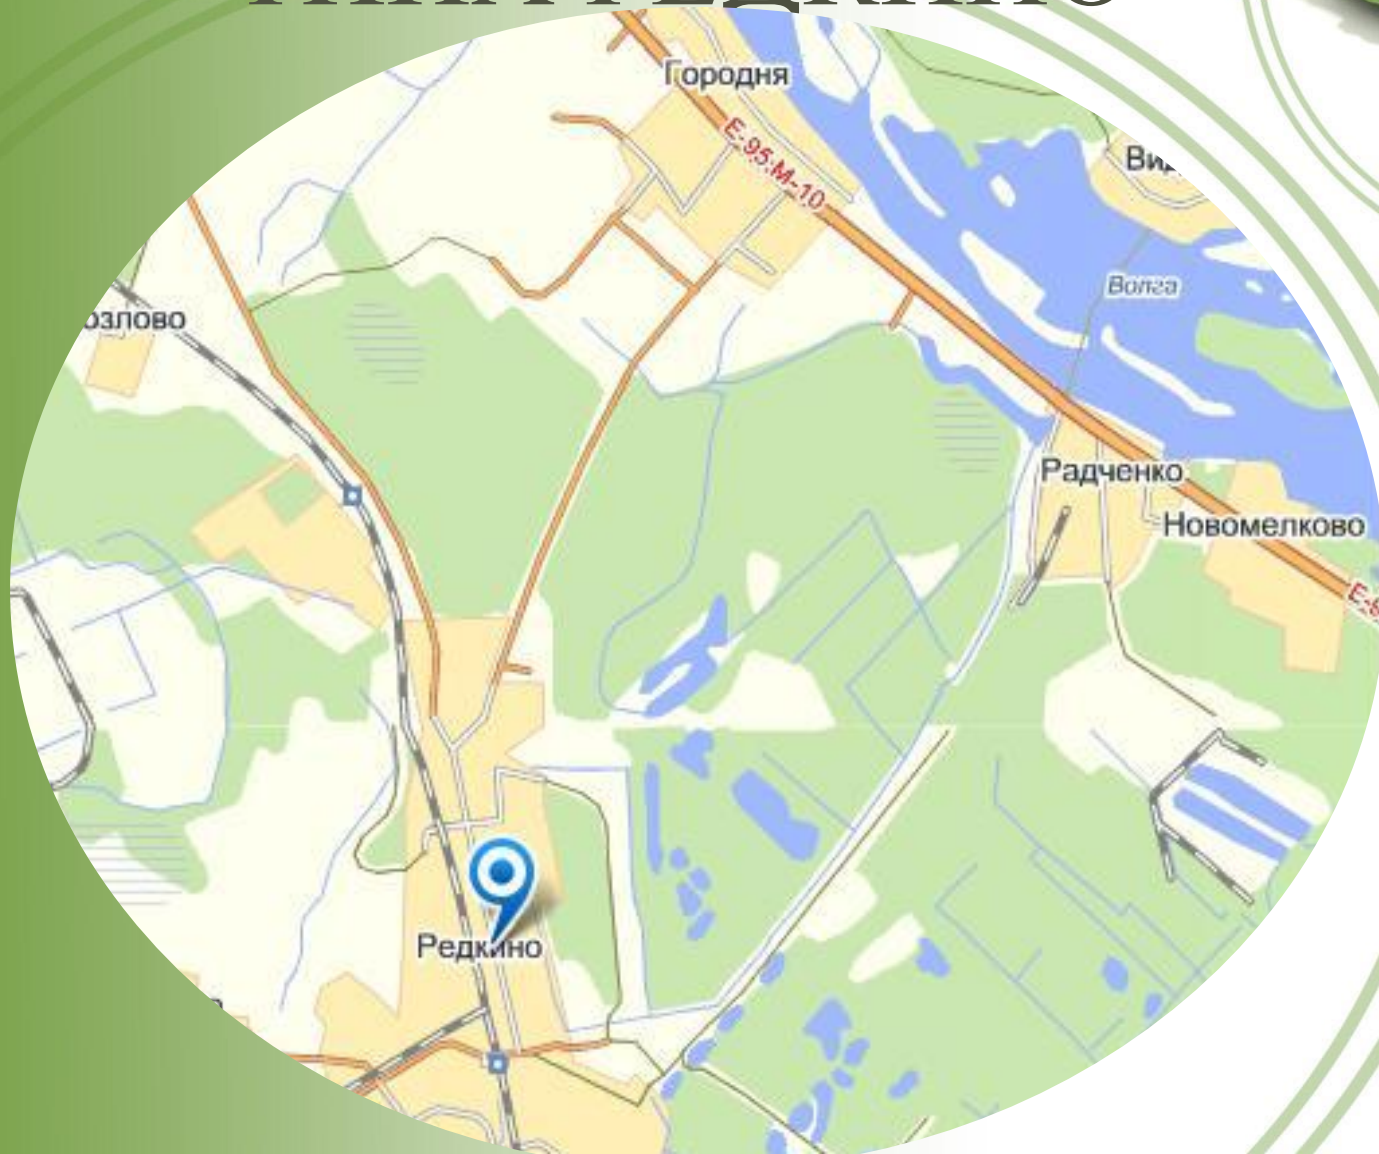

ПОСЕЛОК ГОРОДСКОГО ТИПА РЕДКИНО