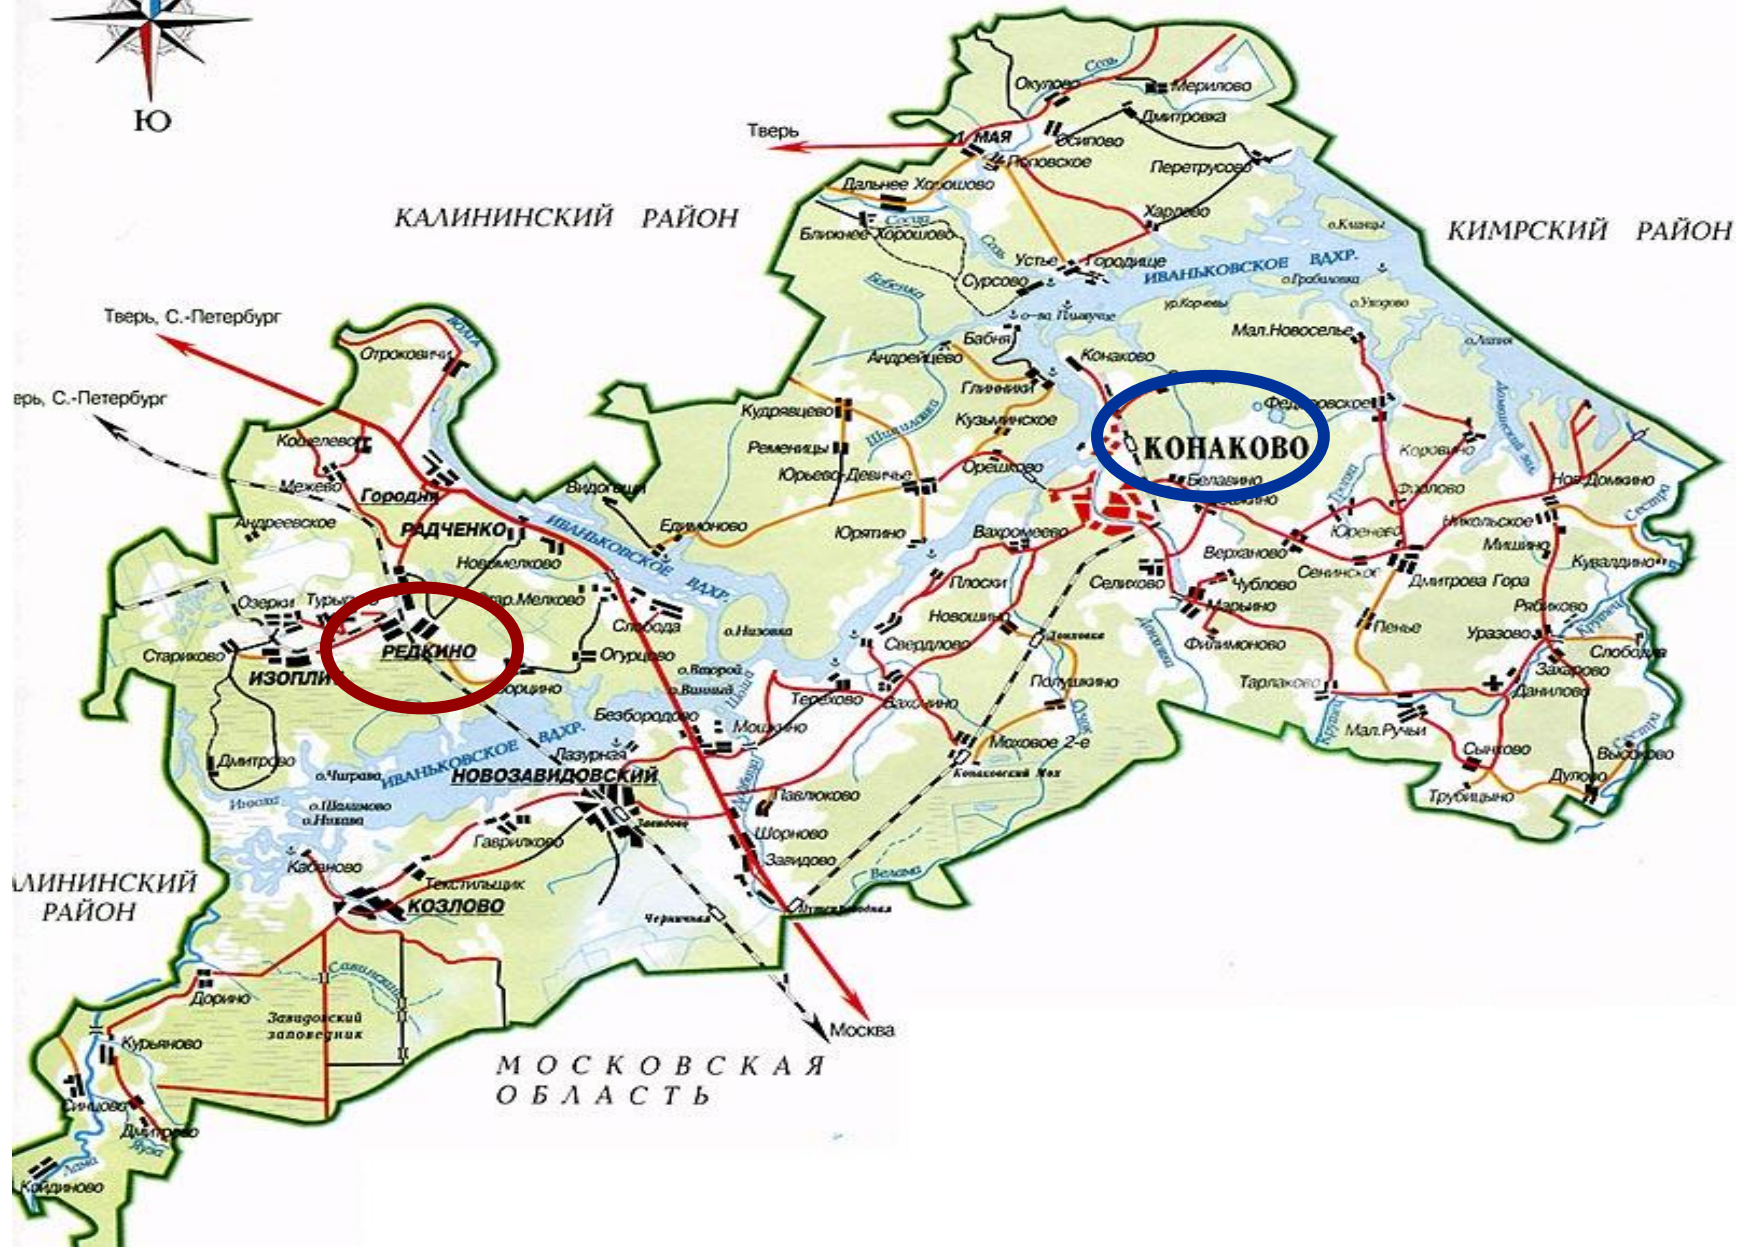

КОНАКОВСКИЙ РАЙОН