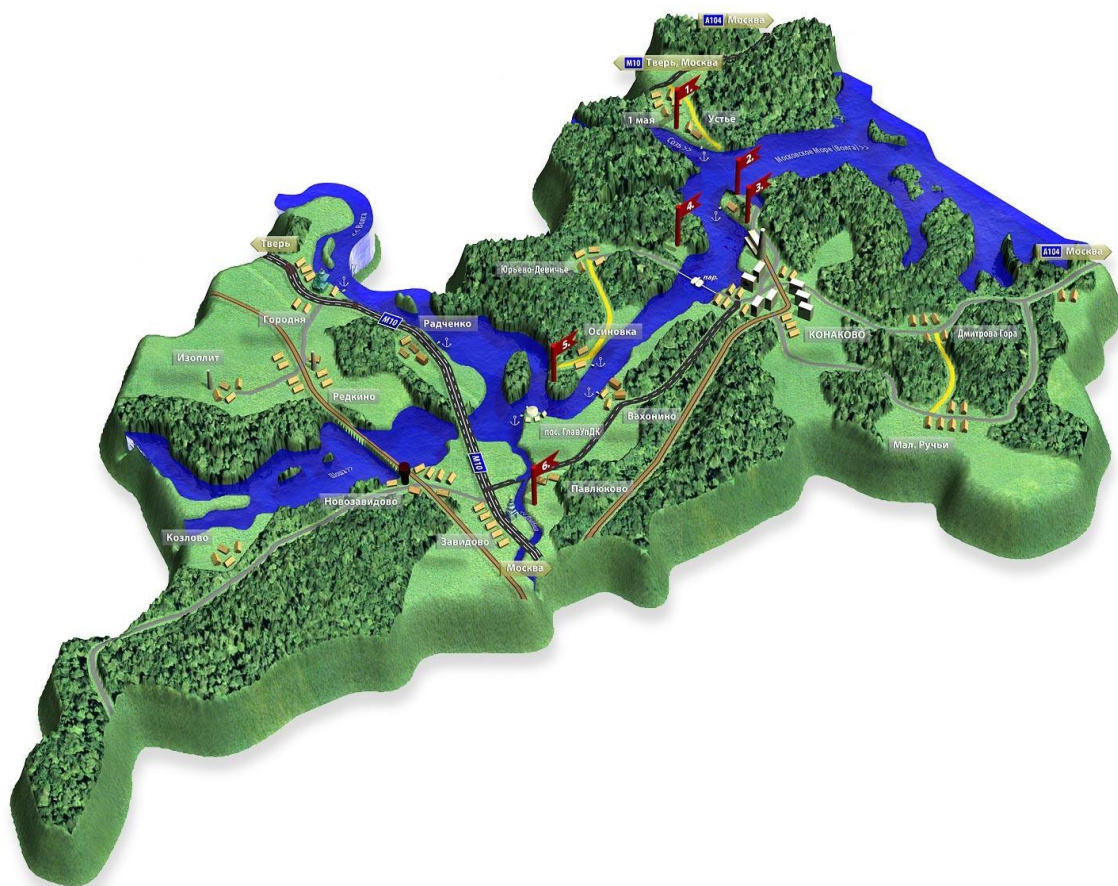

Тверь

Кимры

Торицы

Плоскошь

Андреаполь

оз. Селужское

Ранцево

Медное

# ОБЩАЯ ИНФОРМАЦИЯ

- Площадь - 84.201 км<sup>2</sup>
- Население - 1 334 061 чел (2013 г)
- Губернатор области  
Шевелев Андрей Владимирович

Флаг Тверской области

Герб Тверской области

# КОНАКОВСКИЙ РАЙОН