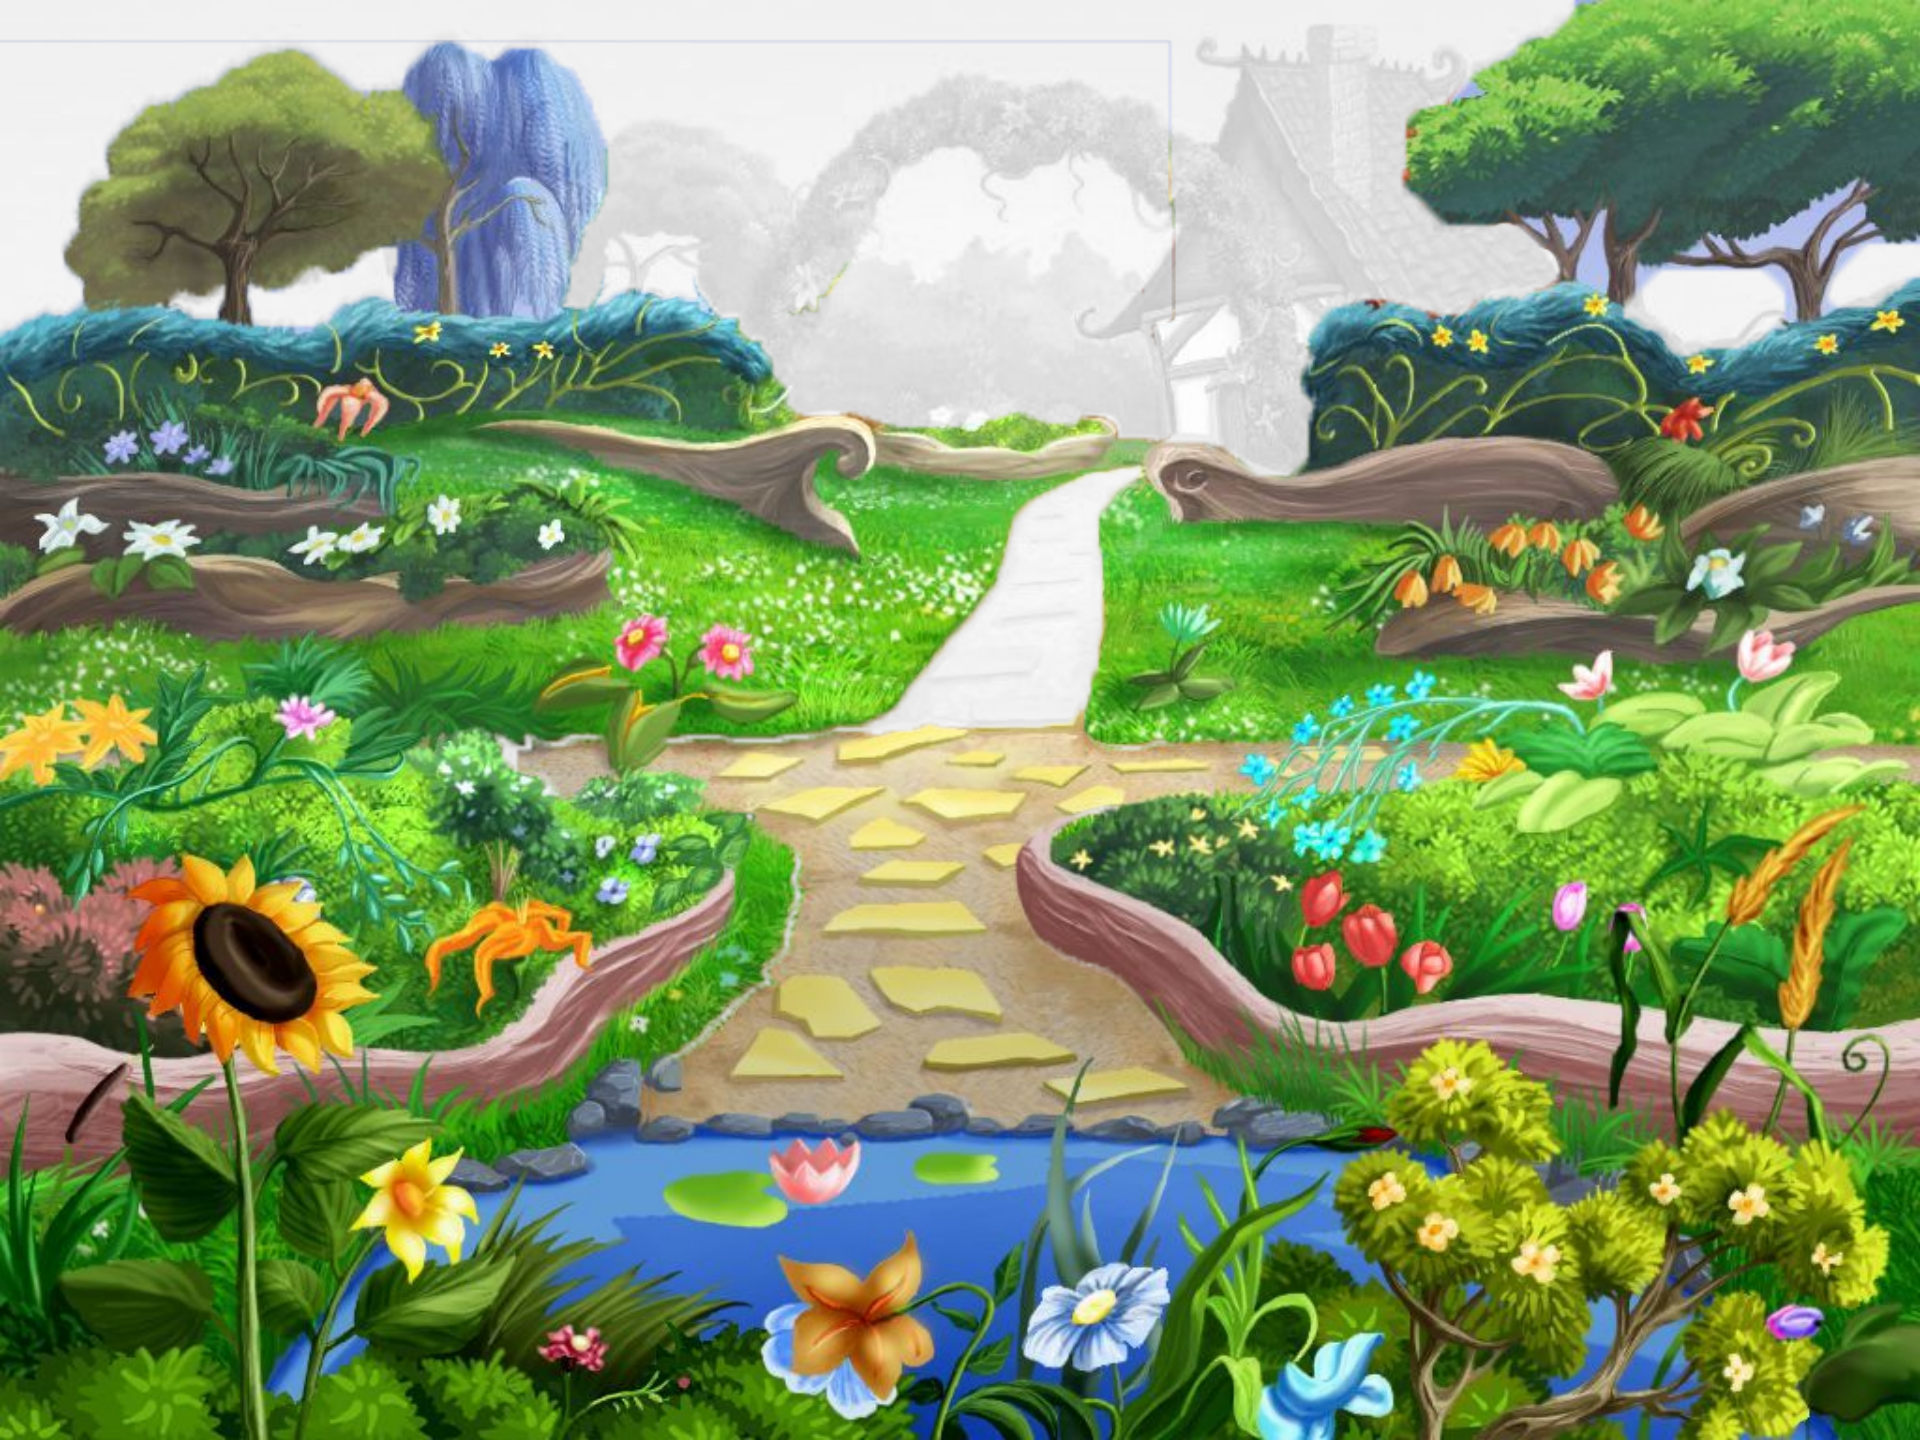

МБОУ «Чапаевская средняя школа»

Экологическая викторина

"В гости к министру экологии"

Учитель начальных классов:

Аблязизова С.Ж.

ОБЩИЕ СВЕДЕНИЯ О ЗЕМЛЕ

Среднее расстояние от Земли до Солнца.....	149 600 000 км
Среднее расстояние от Земли до Луны.....	384 400 км
Время полного оборота Земли вокруг своей оси (звездные сутки).....	23 часа 56 мин. 4 сек.
Период обращения Земли вокруг Солнца (тропический год).....	365,256 суток
Средняя скорость движения Земли по орбите.....	29,80 км/сек.

Список источников иллюстраций

1. <http://Olik.ru/textures/90583-detskie-fony-dorozhki.html> - детский фон с дорожкой.
2. <http://900igr.net/kartinki/chelovek/Pravila-v-lesu.files/Pravila-povedeniija-v-lesu.html#Str> – изображение поступков детей на природе (слайды 19, 34)
3. <http://fotoved.ru> – изображение животных, насекомых, деревьев, ягод, кроме клубники. (слайд 14-18)
4. <http://www.businesszone.ru/home/22675/> - изображение клубники. (сайт 18)
5. http://www.stokart.ru/index/worldmap/other/other_388.html?template=48 – изображение карты мира.