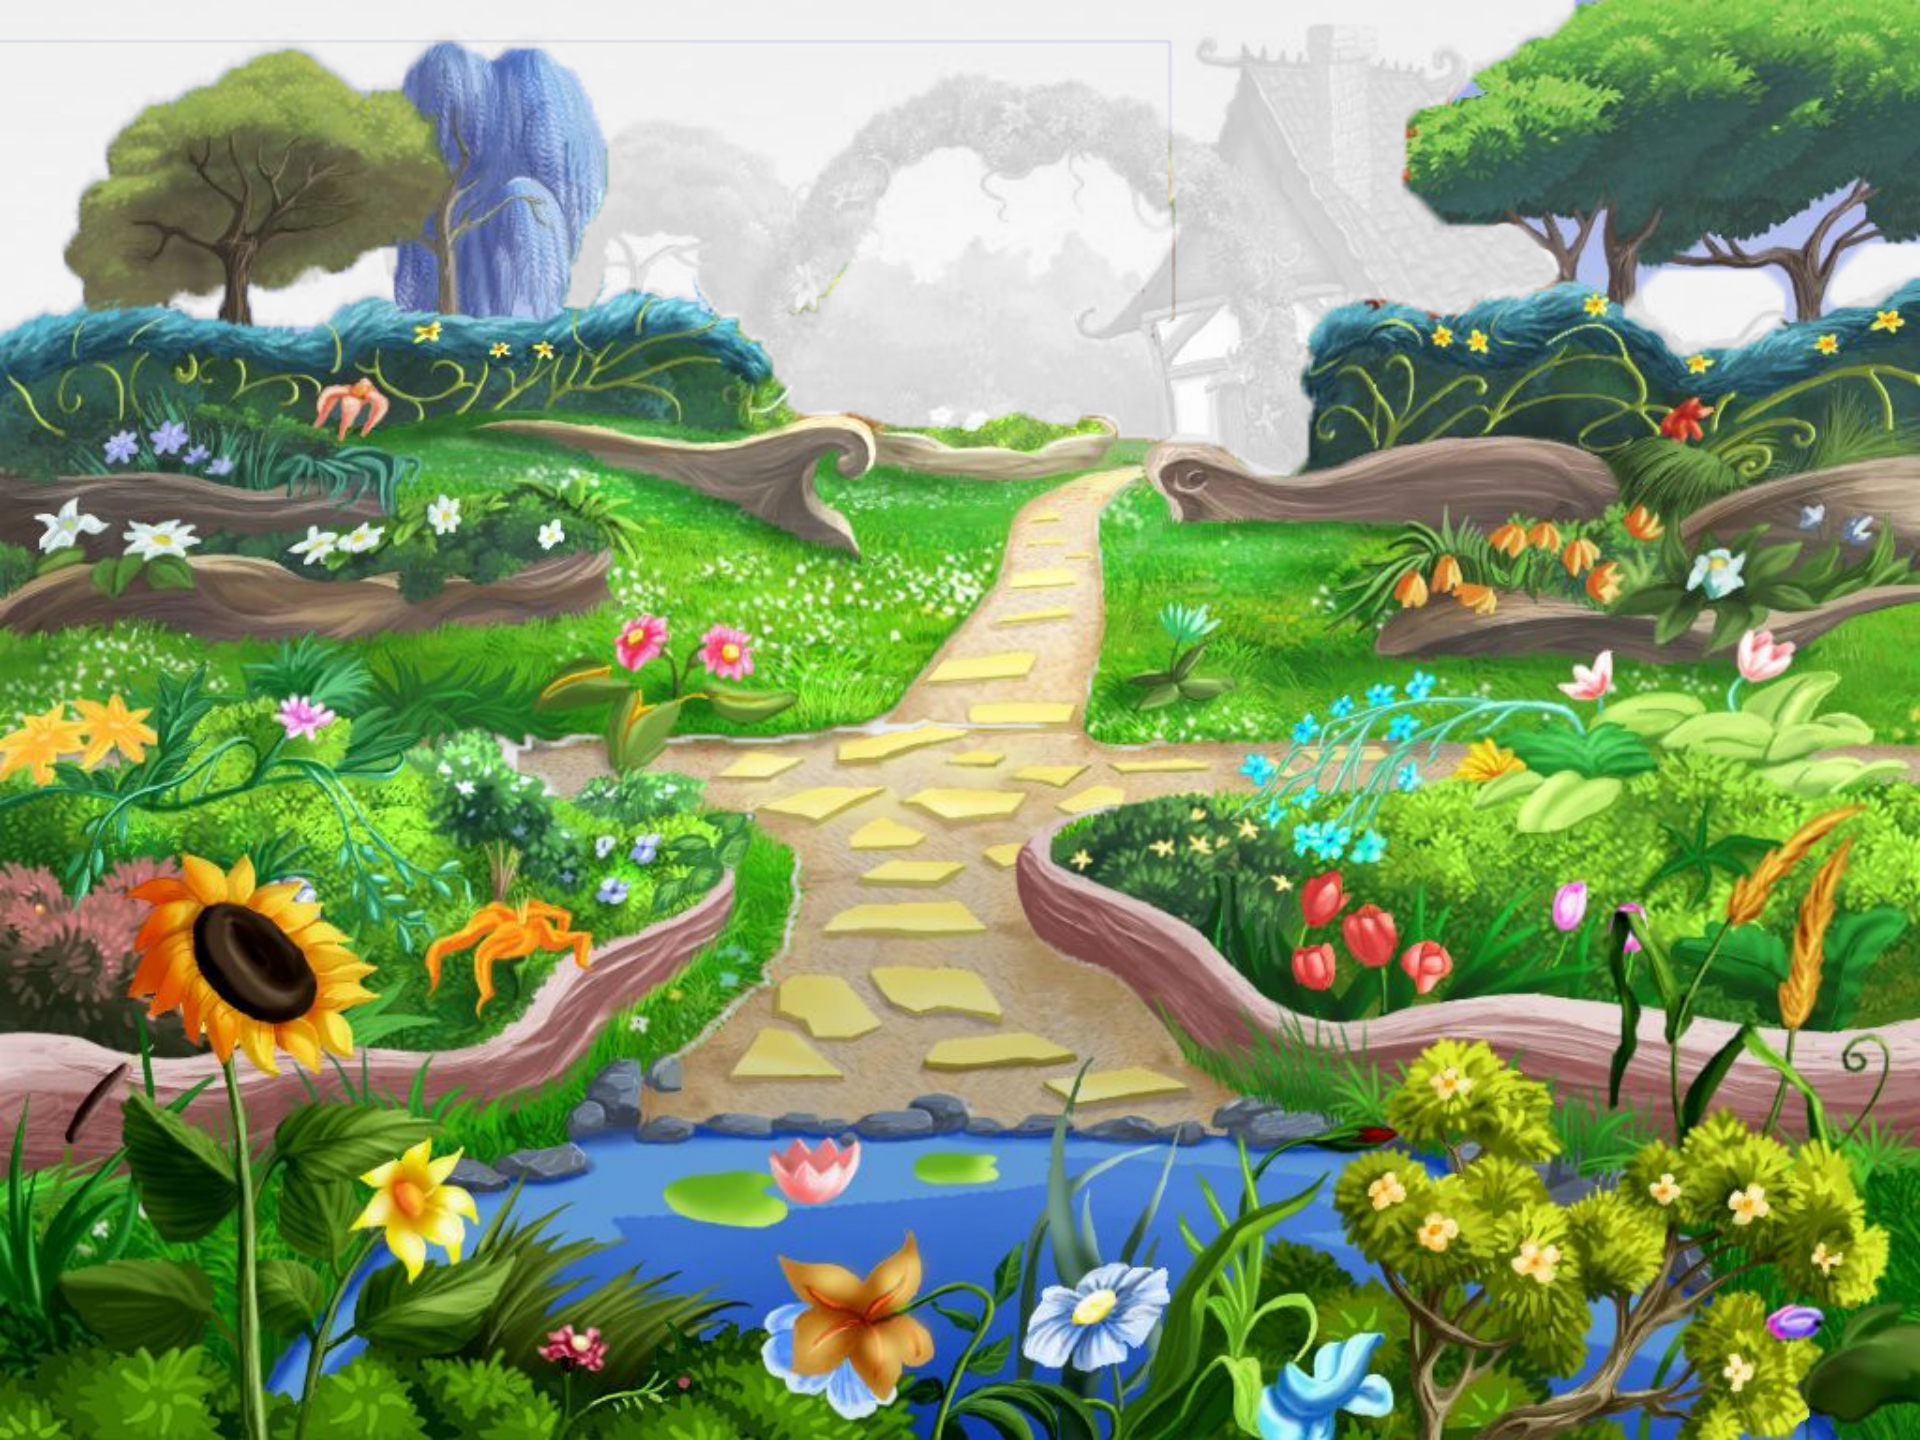

МБОУ «Чапаевская средняя школа»

Экологическая викторина

"В гости к министру экологии"

Учитель начальных классов:

Аблязизова С.Ж.

ОБЩИЕ СВЕДЕНИЯ О ЗЕМЛЕ

Среднее расстояние от Земли до Солнца.....	149 600 000 км
Среднее расстояние от Земли до Луны.....	384 400 км
Время полного оборота Земли вокруг своей оси (звездные сутки).....	23 часа 56 мин. 4 сек.
Период обращения Земли вокруг Солнца (тропический год).....	365,256 суток
Средняя скорость движения Земли по орбите.....	29,80 км/сек.

Список источников иллюстраций

1. <http://Olik.ru/textures/90583-detskie-fony-dorozhki.html> - детский фон с дорожкой.
2. <http://900igr.net/kartinki/chelovek/Pravila-v-lesu.files/Pravila-povedeniija-v-lesu.html#Str> – изображение поступков детей на природе (слайды 19, 34)
3. <http://fotoved.ru> – изображение животных, насекомых, деревьев, ягод, кроме клубники. (слайд 14-18)
4. <http://www.businesszone.ru/home/22675/> - изображение клубники. (сайт 18)
5. http://www.stokart.ru/index/worldmap/other/other_388.html?template=48 – изображение карты мира.