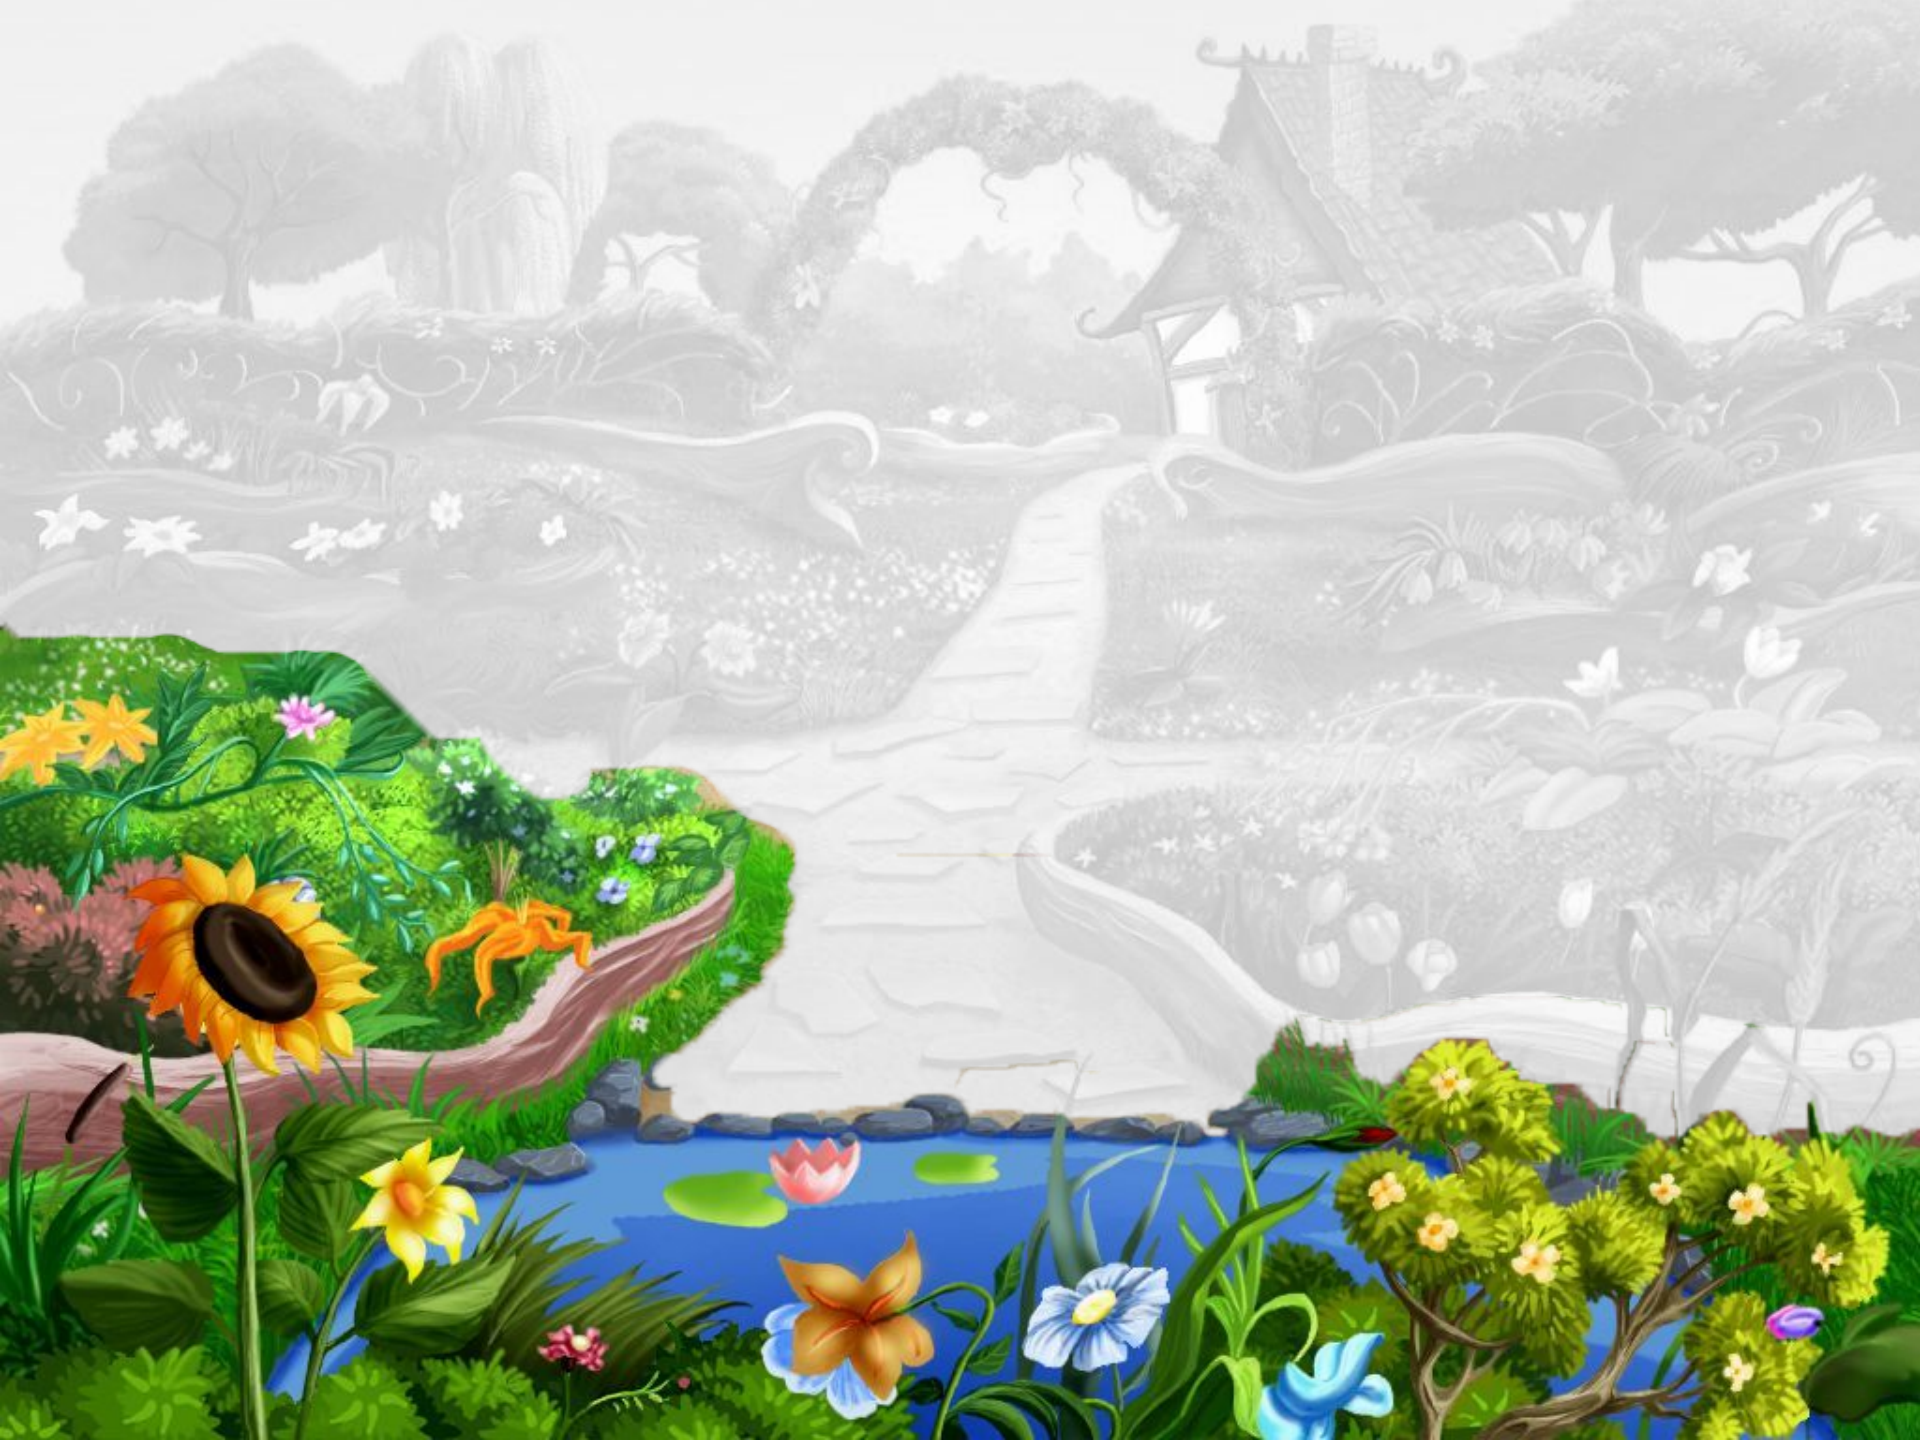

МБОУ «Чапаевская средняя школа»

Экологическая викторина

"В гости к министру экологии"

Учитель начальных классов:

Аблязизова С.Ж.

ОБЩИЕ СВЕДЕНИЯ О ЗЕМЛЕ

Среднее расстояние от Земли до Солнца.....	149 600 000 км
Среднее расстояние от Земли до Луны.....	384 400 км
Время полного оборота Земли вокруг своей оси (звездные сутки).....	23 часа 56 мин. 4 сек.
Период обращения Земли вокруг Солнца (тропический год).....	365,256 суток
Средняя скорость движения Земли по орбите.....	29,80 км/сек.

Список источников иллюстраций

1. <http://Olik.ru/textures/90583-detskie-fony-dorozhki.html> - детский фон с дорожкой.
2. <http://900igr.net/kartinki/chelovek/Pravila-v-lesu.files/Pravila-povedeniija-v-lesu.html#Str> – изображение поступков детей на природе (слайды 19, 34)
3. <http://fotoved.ru> – изображение животных, насекомых, деревьев, ягод, кроме клубники. (слайд 14-18)
4. <http://www.businesszone.ru/home/22675/> - изображение клубники. (сайт 18)
5. http://www.stokart.ru/index/worldmap/other/other_388.html?template=48 – изображение карты мира.