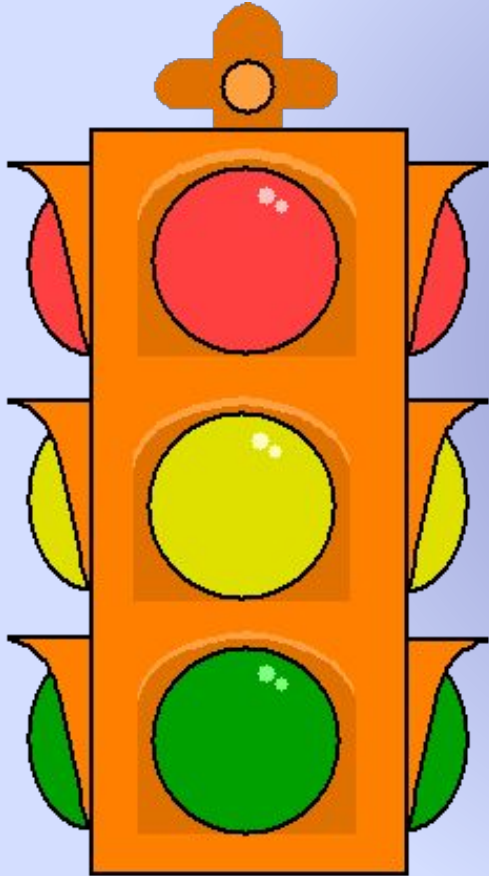

Игра «Сигналы светофора»

Выберите номер вопроса и щёлкните левой клавишей мыши по цифре

Выход