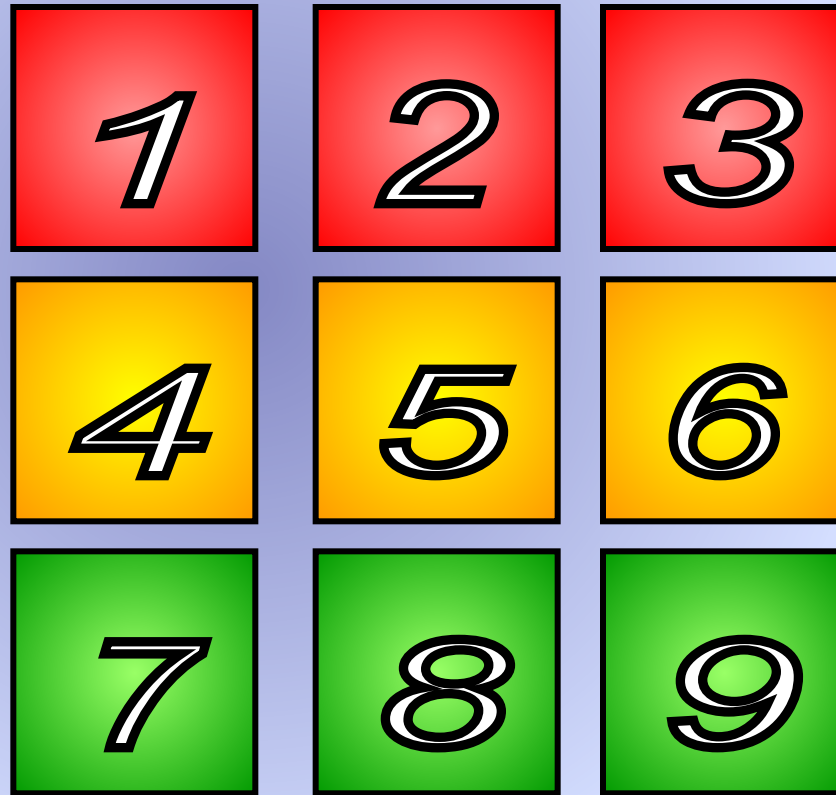

Игра «Сигналы светофора»

Выберите номер вопроса и щёлкните левой клавишей мыши по цифре

Выход