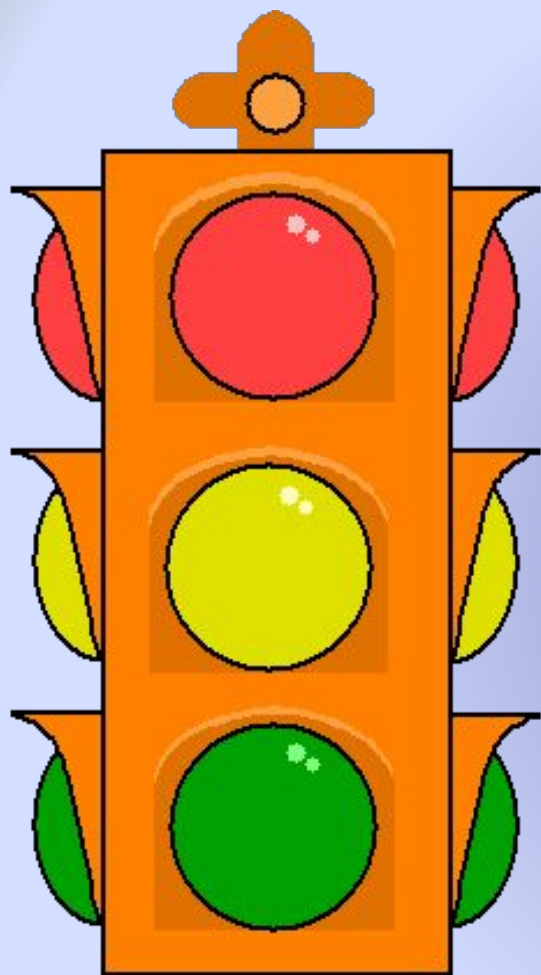

# Новое о светофоре

**Светофор** – это устройство, которое световыми сигналами разрешает или запрещает движение транспорта и пешеходов.

Сигналы располагаются в нём в строгой последовательности: красный, жёлтый, зелёный.

Светофоры устанавливают на самых опасных участках дороги.

Если ты подойдешь к дороге, а зелёный сигнал начал мигать, подожди, когда включился немигающий зелёный сигнал.

# Пешеходный светофор

- Светофоры, предназначенные только для пешеходов, имеют только две секции – красную и зелёную, с изображением красного неподвижного человечка – запрещающий сигнал, зелёного шагающего человечка – разрешающий движение.