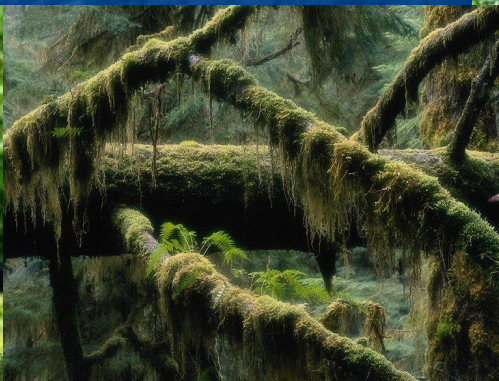

Дикорастущие

Строение растения (органы):

водоросли:

- Нет корней;
- Нет стебля;
- Нет листьев;
- Нет цветков.

МХИ:

- Есть стебель и листья;
- Нет корня и цветков.

папоротники:

- Кроме стеблей и листьев имеют корни.

Хвойные растения

- Их листья изменены .
- Хвоинки – это листья.
- Семена расположены на шишках.

Лиственница сибирская

© 15.10.2008, Д.В. Абрамов.
Москва, Природно-исторический парк «Зарище», Вирюльский дендропарк
MOSDQWU