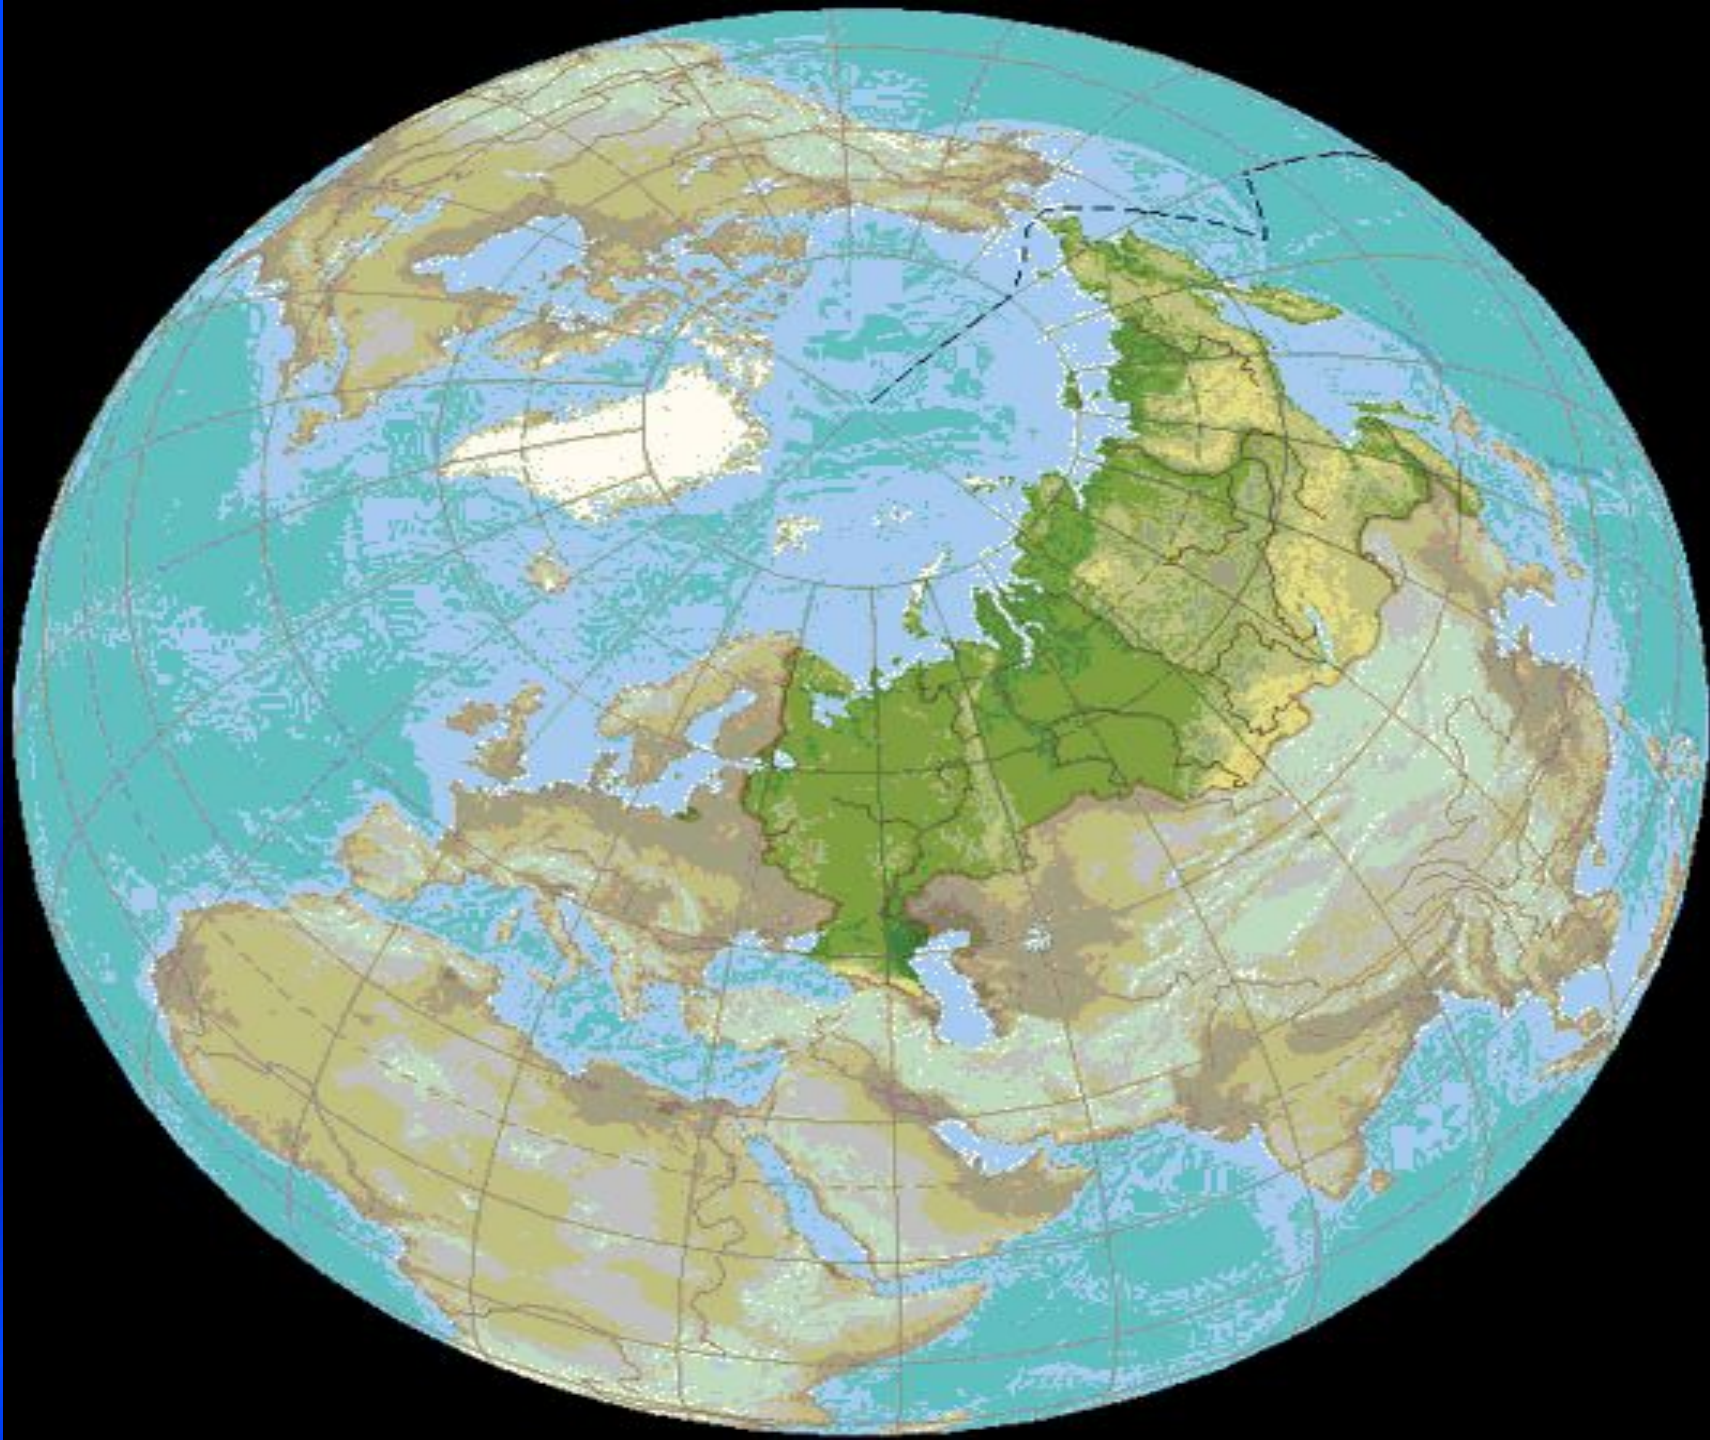

# Физическая карта

Масштаб 1:20 000 000  
0 200 400 600 км

[www.Euro-Map.com](http://www.Euro-Map.com)

### Физико-географические страны

- |   |  |
|---|--|
| 1. Арктические острова                    | 8. Средняя Сибирь                          |
| 2. Феноскандия                            | 9. Алтай-Саянская горная страна            |
| 3. Восточно-Европейская (Русская) равнина | 10. Горная страна Прибайкалья и Забайкалья |
| 4. Транскавказская страна                 | 11. Давидовская страна                     |
| 5. Кавказская горная страна               | 12. Северо-Восточная Сибирь                |
| 6. Уральские горы                         | 13. Амуро-Сахалинская страна               |
| 7. Западная Сибирь                        | 14. Северо-Приполюсневая страна            |

# Главные реки России

- Обь
- Енисей
- Амур
- Лена
- Волга

**Волга - самая длинная река Европы**

Каспийское море - самое большое озеро в мире

**Байкал - самое глубокое в мире. В озере Байкал 70% фауны абсолютно уникальны, т. е. 70% обитателей озера не встречается больше нигде.**

В России растёт **самый большой лес на земле** – это четвертая часть всех лесных запасов планеты.