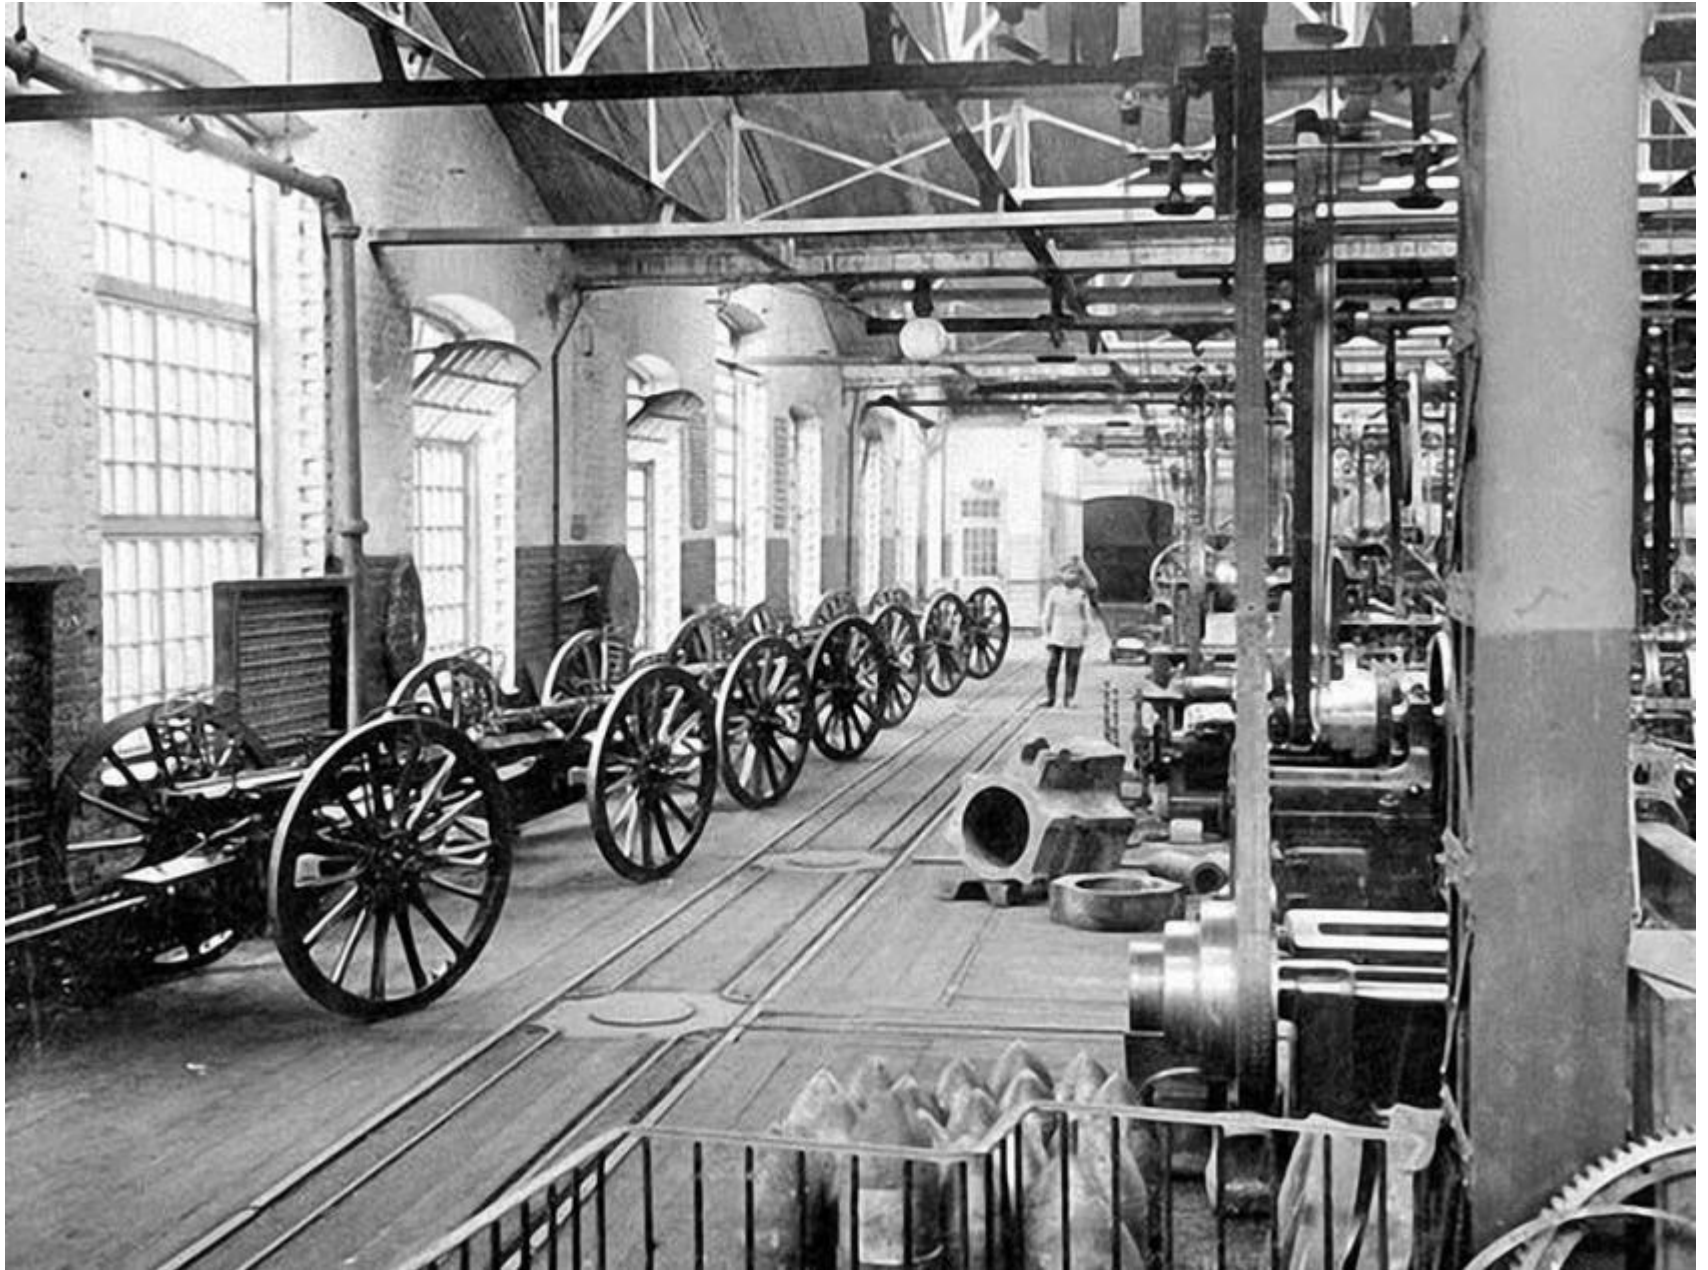

История Кировского завода

Воспитатель Цветкова Е.Т.

**Проходная
Кировского завода
в разное время**

1930-е годы

1960-е годы

Наводнение 1824 года

Николай Иванович Путилов

Выпуск пушек и отливка ядер для них

Выпуск артиллерийских орудий на Путиловском заводе

Путиловский завод. Суда русского военного флота

Изготовление снарядов для судовых орудий

Экскаватор "Путиловец"

1924 г. Первые два трактора Фордзон-Путиловец в цехе завода, копии американского трактора Fordson-F