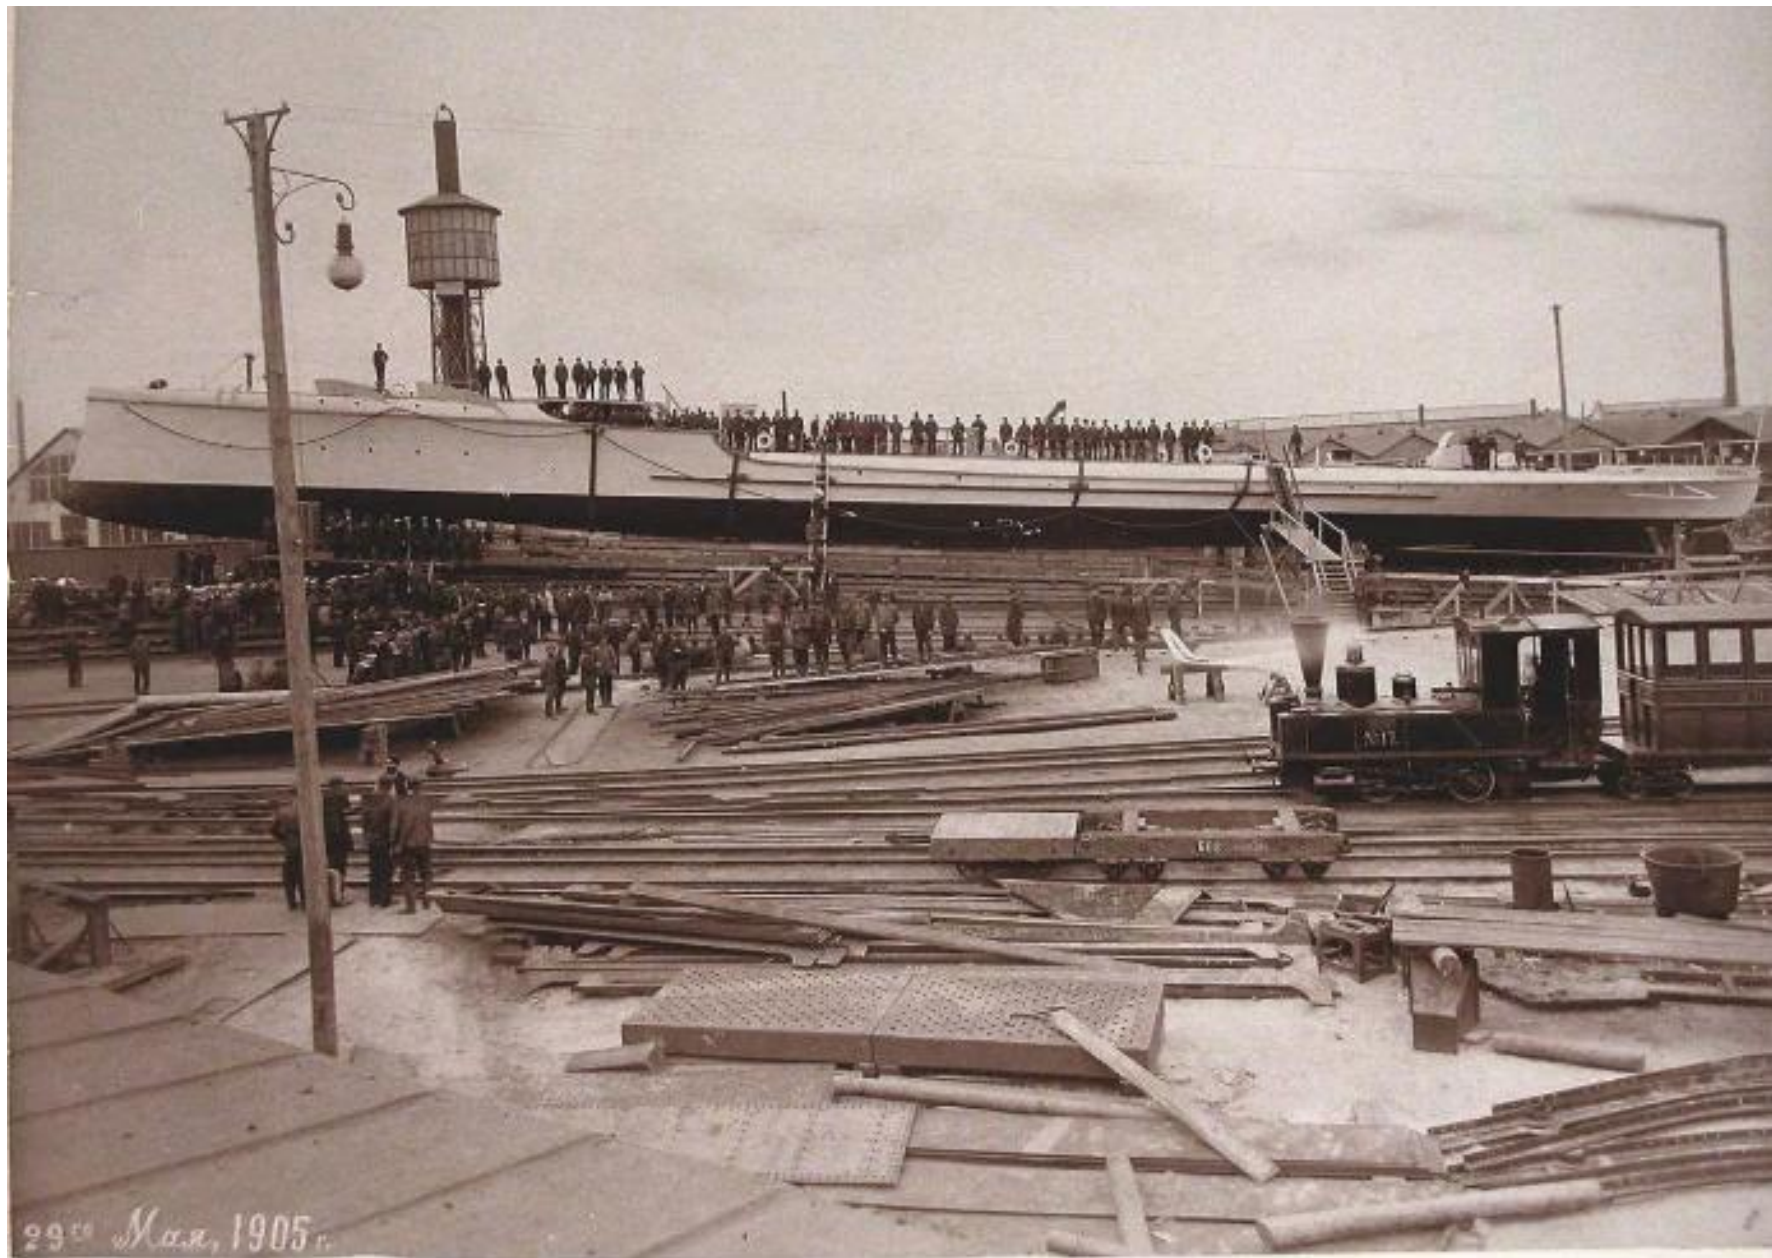

История Кировского завода

Воспитатель Цветкова Е.Т.

**Проходная
Кировского завода
в разное время**

1930-е годы

1960-е годы

Наводнение 1824 года

Николай Иванович Путилов

Выпуск пушек и отливка ядер для них

Выпуск артиллерийских орудий на Путиловском заводе

Путиловский завод. Суда русского военного флота

Изготовление снарядов для судовых орудий

Экскаватор "Путиловец"

1924 г. Первые два трактора Фордзон-Путиловец в цехе завода, копии американского трактора Fordson-F