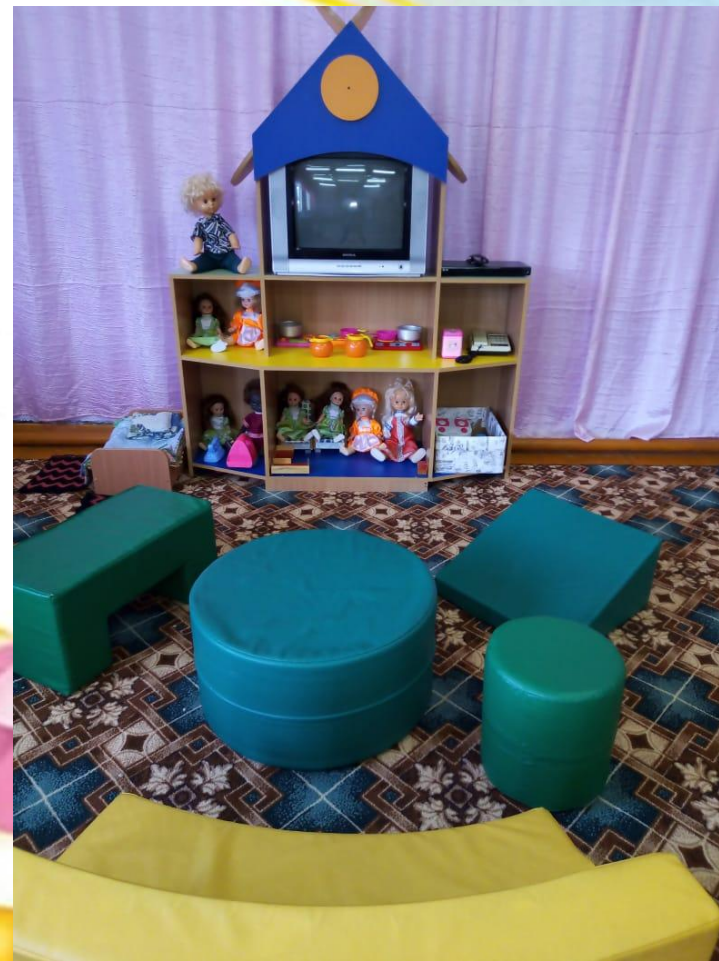

Филиал МБОУ «Онгудайская средняя общеобразовательная школа
им.С.Т. Пекпеева» детский сад «Колокольчик»

средняя **Группа**

ПЧЕЁЛКИ

Развивающая предметно-
пространственная среда группы

Воспитатель: Карачева Наталья Александровна
2018г.

Наша группа

Уголок природы и экспериментирования находится рядом с уголком творчества и настольно-печатных игр

Игровые центры для мальчиков и девочек, в которых разместились мини музей «Волшебные сказки» и уголок «музыки и театра»

Уголки сюжетно-ролевых игр
расположены по
всей группе

Уголок уединения и спортивный уголок

Уголок ПДД

Уголок Патриот ического воспитан ия

Предметно-пространственная среда работает

Использованные материалы

1. Основная образовательная программа ДО «От рождения до школы» под редакцией М.А. Васильевой, В.В. Гербовой, Т.С. Комаровой.
2. Интернет-ресурсы.