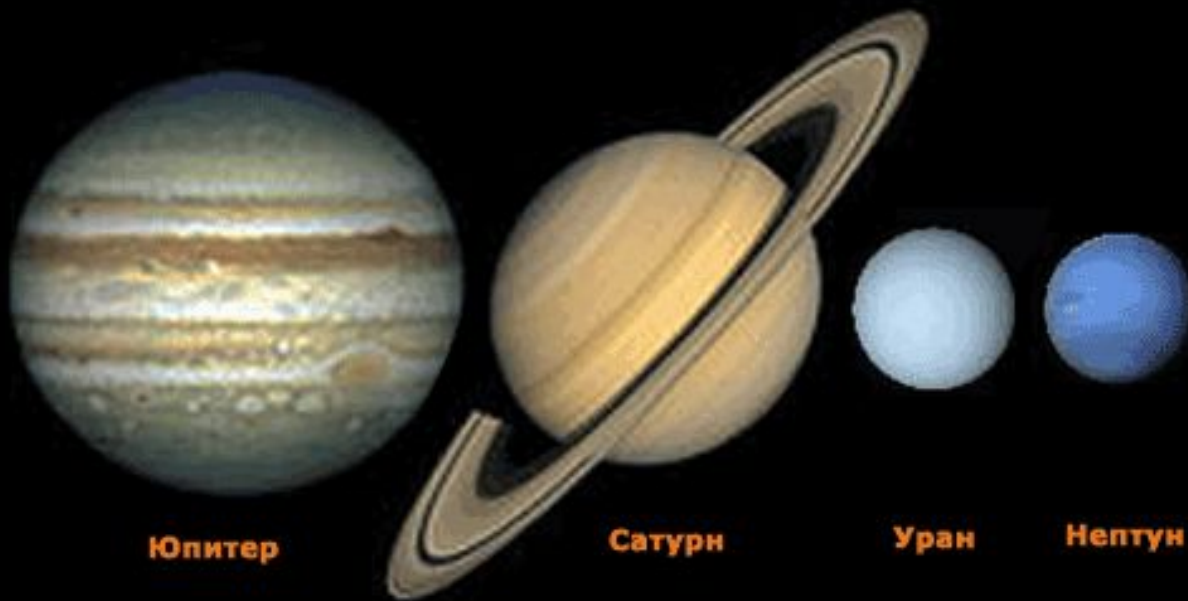

Планеты-гиганты (газовые гиганты)