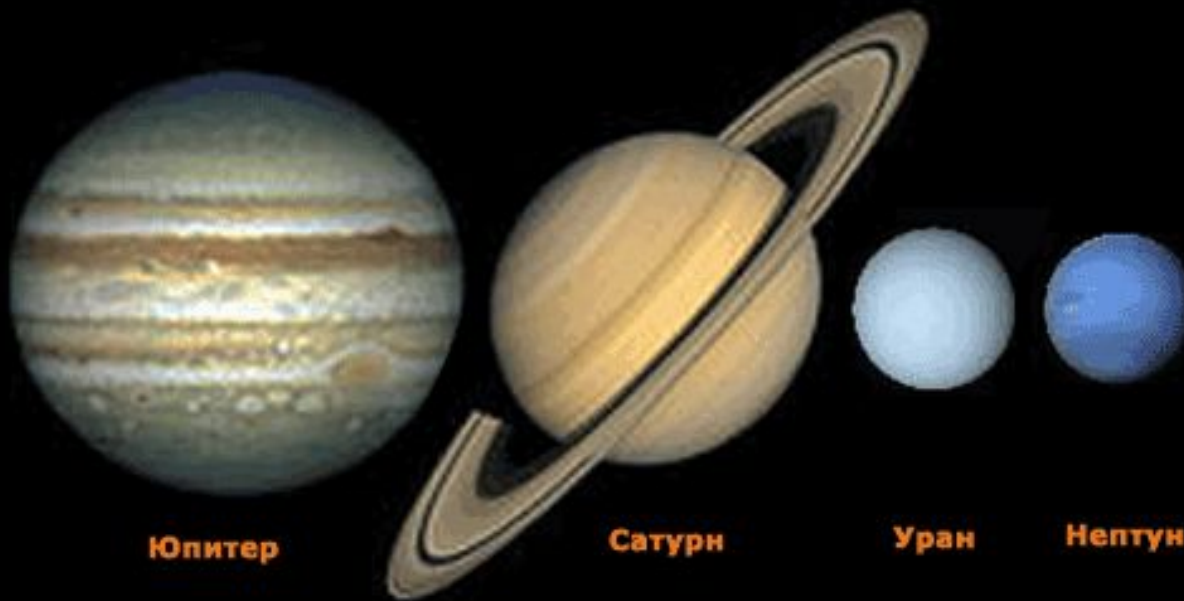

Планеты-гиганты (газовые гиганты)