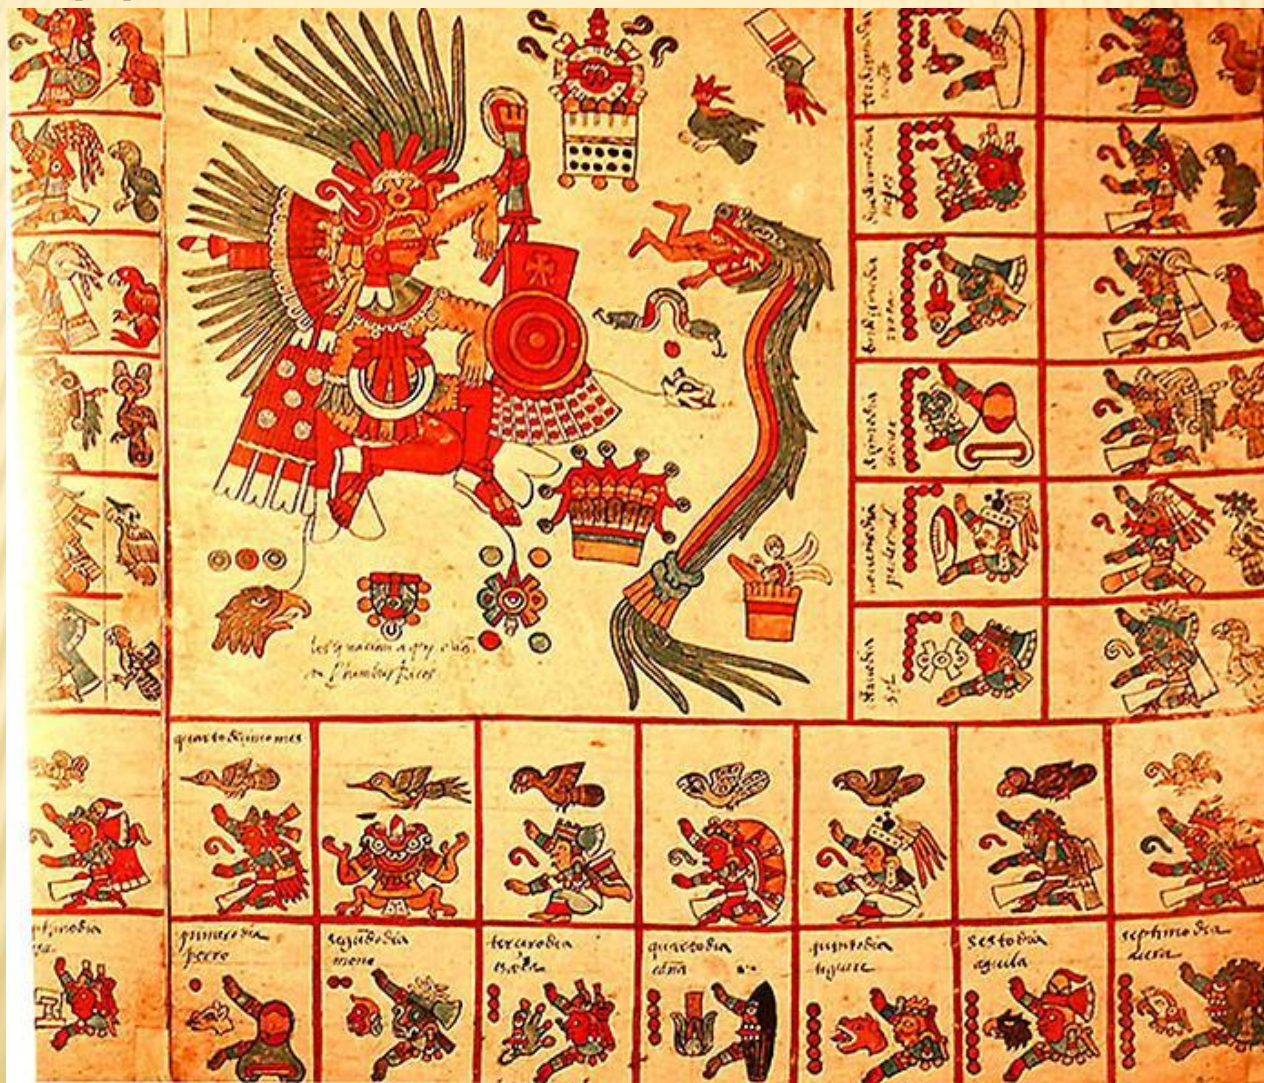

ДРЕВНИЙ ИНДИЙСКИЙ (АЦТЕКСКИЙ) КАЛЕНДАРЬ