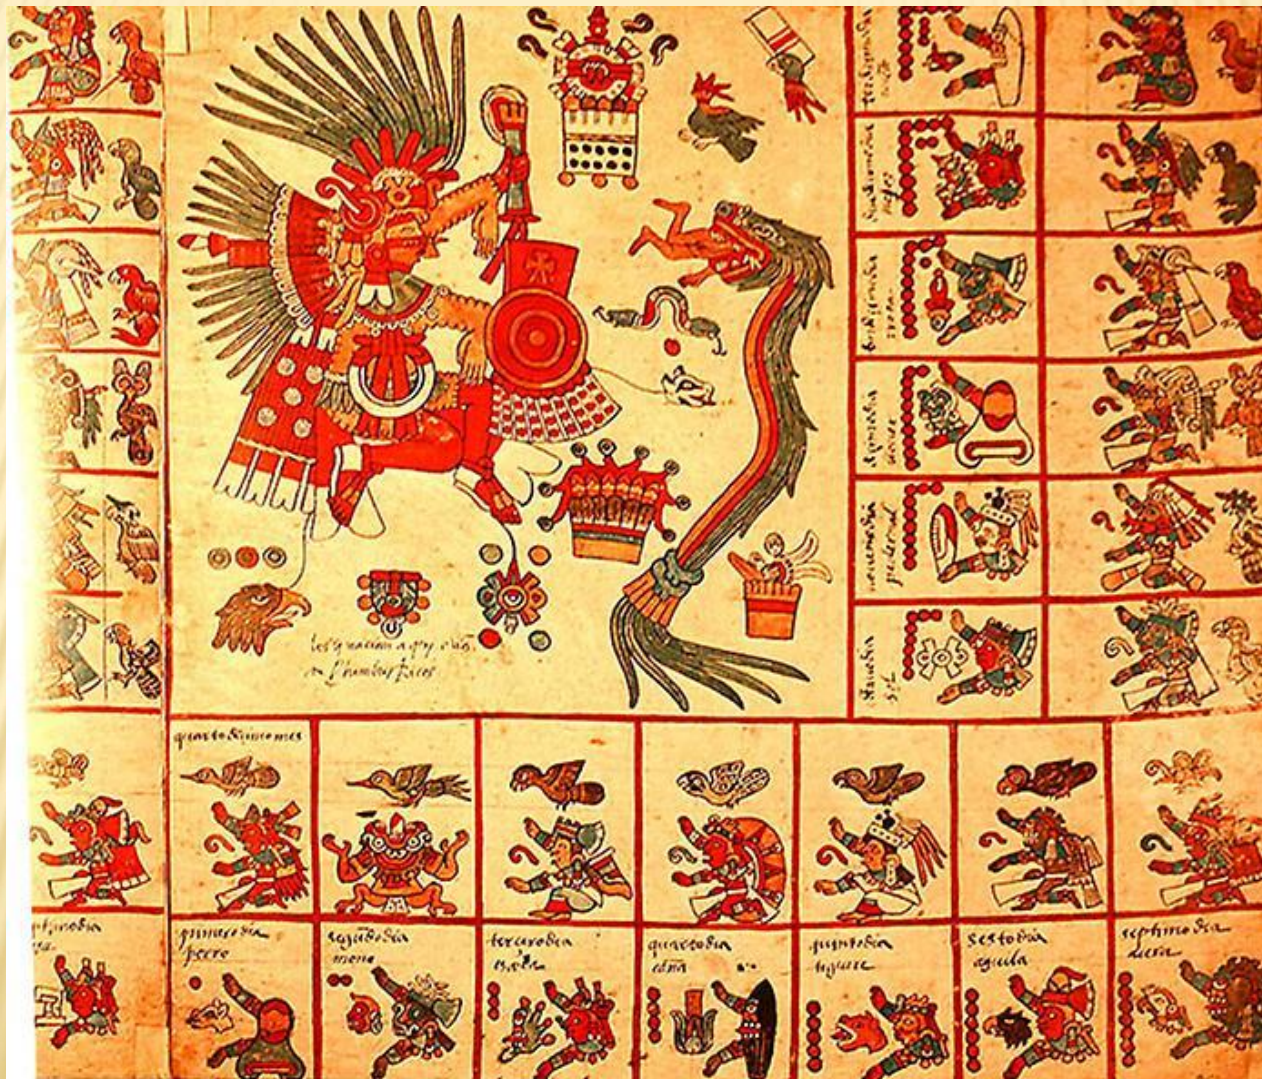

ДРЕВНИЙ
ЕГИПЕТСКИЙ
КАЛЕНДАРЬ,
ОСНОВАННЫЙ НА
РАЗЛИВАХ РЕКИ НИЛ

АЦТЕКСКИЙ КАЛЕНДАРЬ

ДРЕВНЕ РУССКИЙ (СЛАВЯНСКО-АРИЙСКИЙ) КАЛЕНДАРЬ

ДРЕВНИЙ ИНДИЙСКИЙ (АЦТЕКСКИЙ) КАЛЕНДАРЬ

СТАРИННЫЕ НАЗВАНИЯ МЕСЯЦЕВ:

- Январь - *просинец*;
- Февраль - *бокогрей, сечень, снежень*;
- Март - *березозол, зимобор, протальник*;
- Апрель - *брезень, снегогон, цветень*;
- Май - *травник (травень)*;
- Июнь - *разноцвет, червень*;
- Июль - *страдник, липец*;
- Август - *жнивень, зарев, серпень*;
- Сентябрь - *вересень, хмурень*;
- Октябрь - *листопад*;
- Ноябрь - *грудень*;
- Декабрь - *студень*.