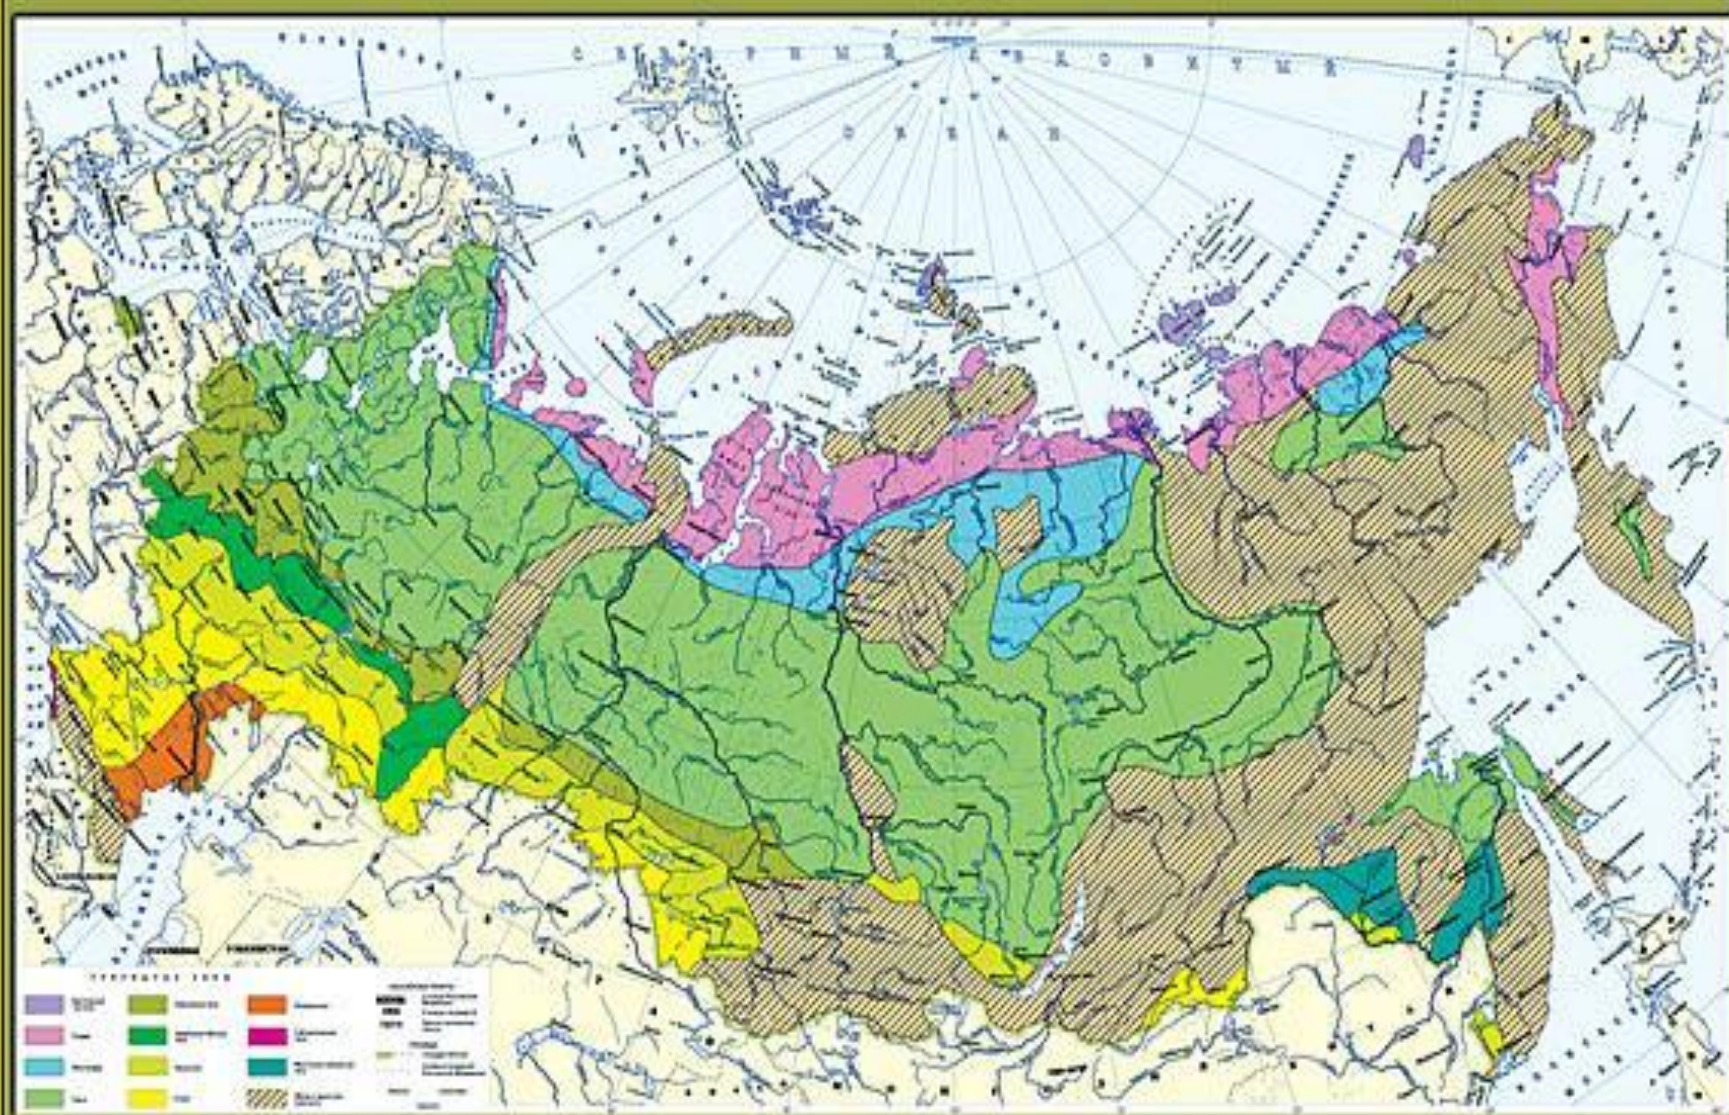

ПРИРОДНЫЕ ЗОНЫ РОССИИ

Масштаб 1:25 000 000

Для средних общеобразовательных учреждений

© 1998 Федеральное государственное учреждение "Картограф", Москва, 125080 г.

6 класс 7 класс 8-9 класс 10 класс

леса России

леса России

ПРИРОДНЫЕ ЗОНЫ РОССИИ

Масштаб 1:25 000 000

Для средних общеобразовательных учреждений

© 1998 Федеральное государственное учреждение "Картограф", Москва, 125080 г.

6 класс 7 класс 8-9 класс 10 класс

ИЗДАТЕЛЬСТВО "КАРТОГРАФ" МОСКВА

ели

сосна

кедровая сосна

пихта

ХВОЙНЫЙ ЛЕС - ТАЙГА

ХВОЙНЫЕ ДЕРЕВЬЯ

берёза

ПОЙМИ МЕНЯ

Леса

```
graph TD; A[Леса] --- B[Тайга]; A --- C[Смешанный лес]; A --- D[Широколиственный лес];
```

Тайга

Смешанный лес

**Широколиственный
лес**

ПРИРОДНЫЕ ЗОНЫ РОССИИ

Масштаб 1:25 000 000