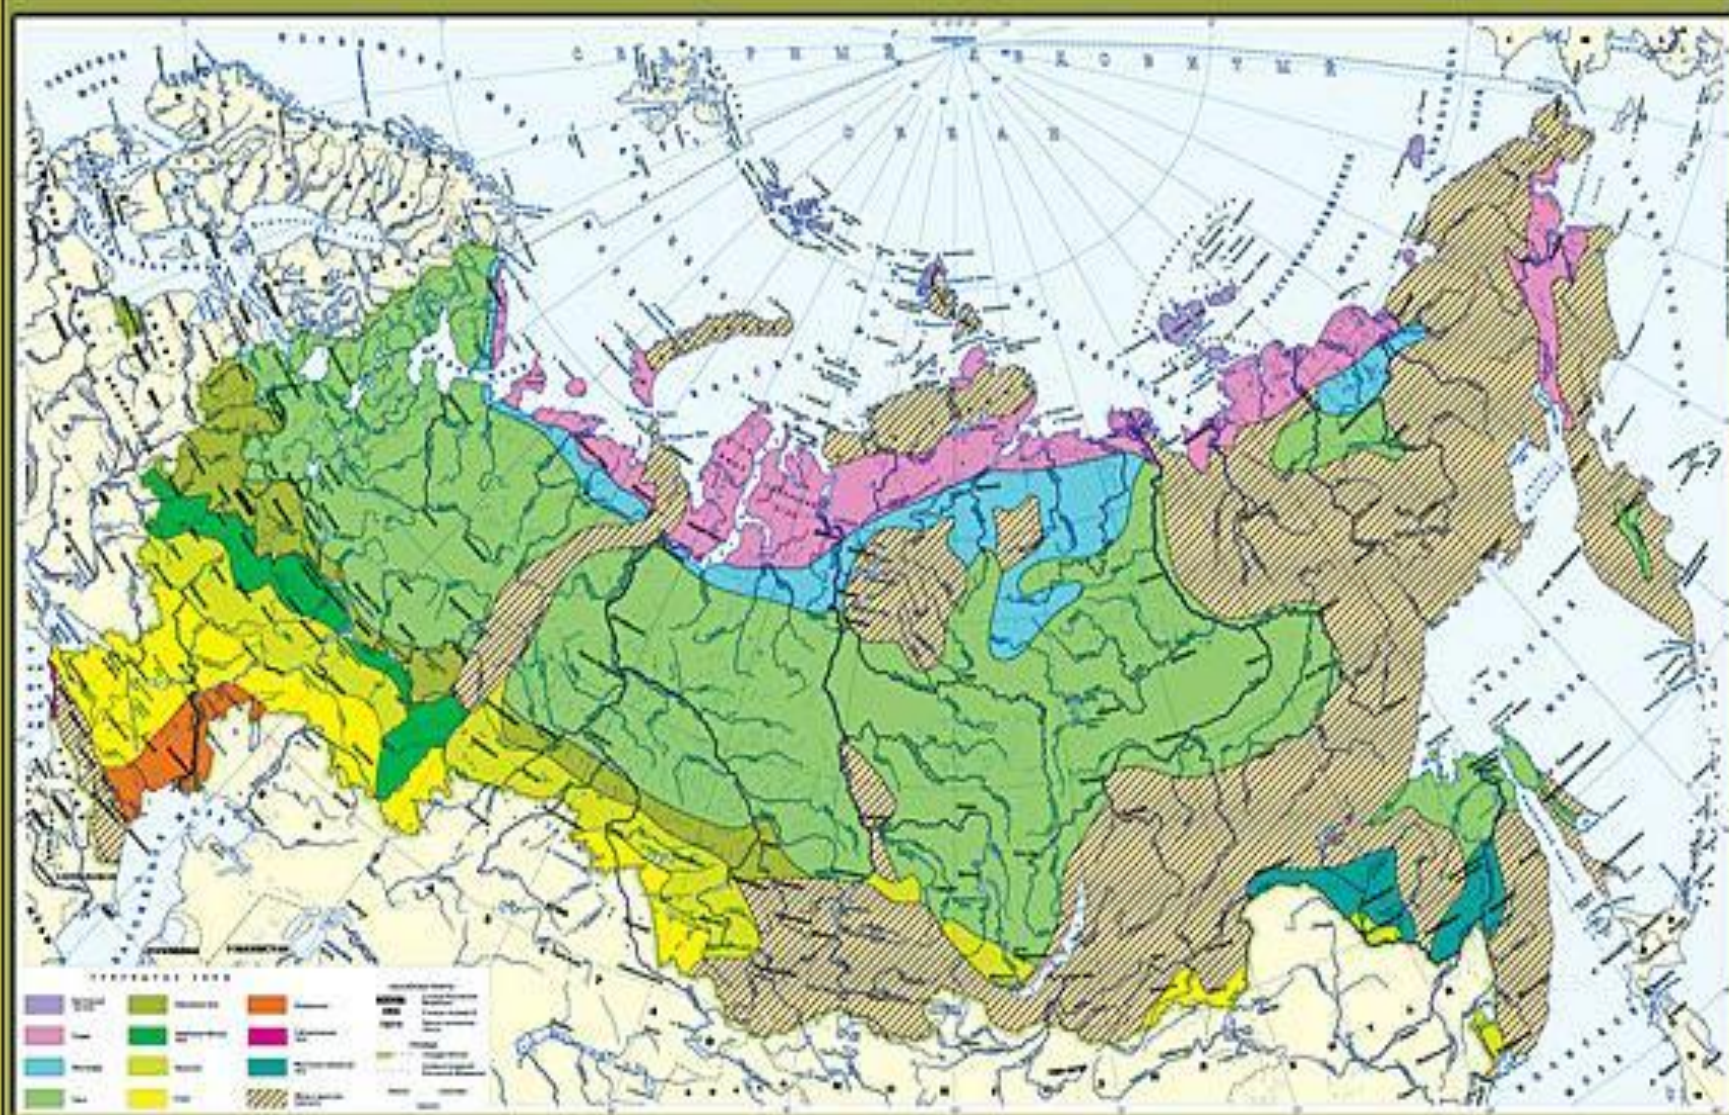

ПРИРОДНЫЕ ЗОНЫ РОССИИ

Масштаб 1:25 000 000

Для средних общеобразовательных учреждений

© 1998 Издательство картографического объединения "Картограф", Москва, 1998 г.

6 класс 7 класс 8-9 класс 10 класс

ИЗДАТЕЛЬСТВО "КАРТОГРАФ" МОСКВА