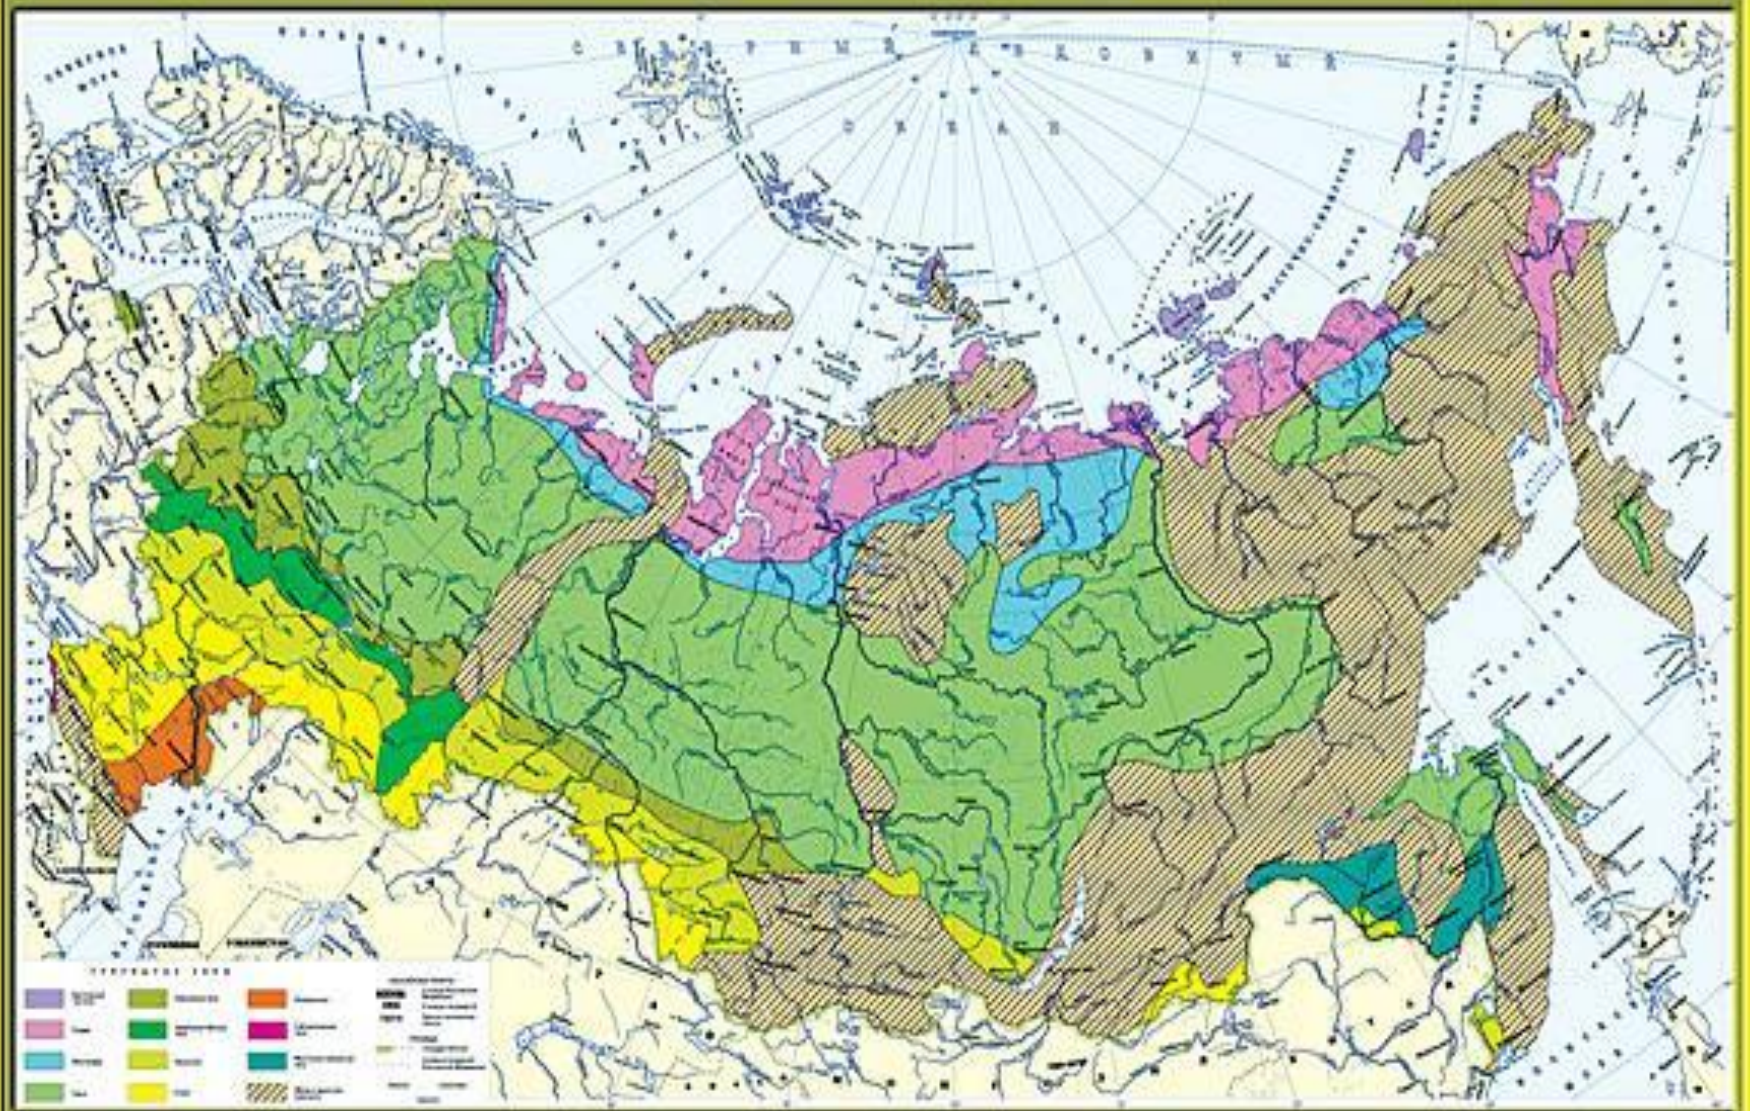

ПРИРОДНЫЕ ЗОНЫ РОССИИ

Масштаб 1:25 000 000

Для средних общеобразовательных учреждений

© 1998 Издательство картографического объединения "Картограф", Москва, 1000 г.

6 класс 7 класс 8-9 класс 10 класс

леса России

леса России

ПРИРОДНЫЕ ЗОНЫ РОССИИ

Масштаб 1:25 000 000

Для средних общеобразовательных учреждений

© 1998 Федеральное государственное учреждение "Картограф", Москва, 125080

6 класс 7 класс 8-9 класс 10 класс

ПОЙМИ МЕНЯ

Леса

```
graph TD; A[Леса] --- B[Тайга]; A --- C[Смешанный лес]; A --- D[Широколиственный лес];
```

Тайга

Смешанный лес

**Широколиственный
лес**

ПРИРОДНЫЕ ЗОНЫ РОССИИ

Масштаб 1:25 000 000