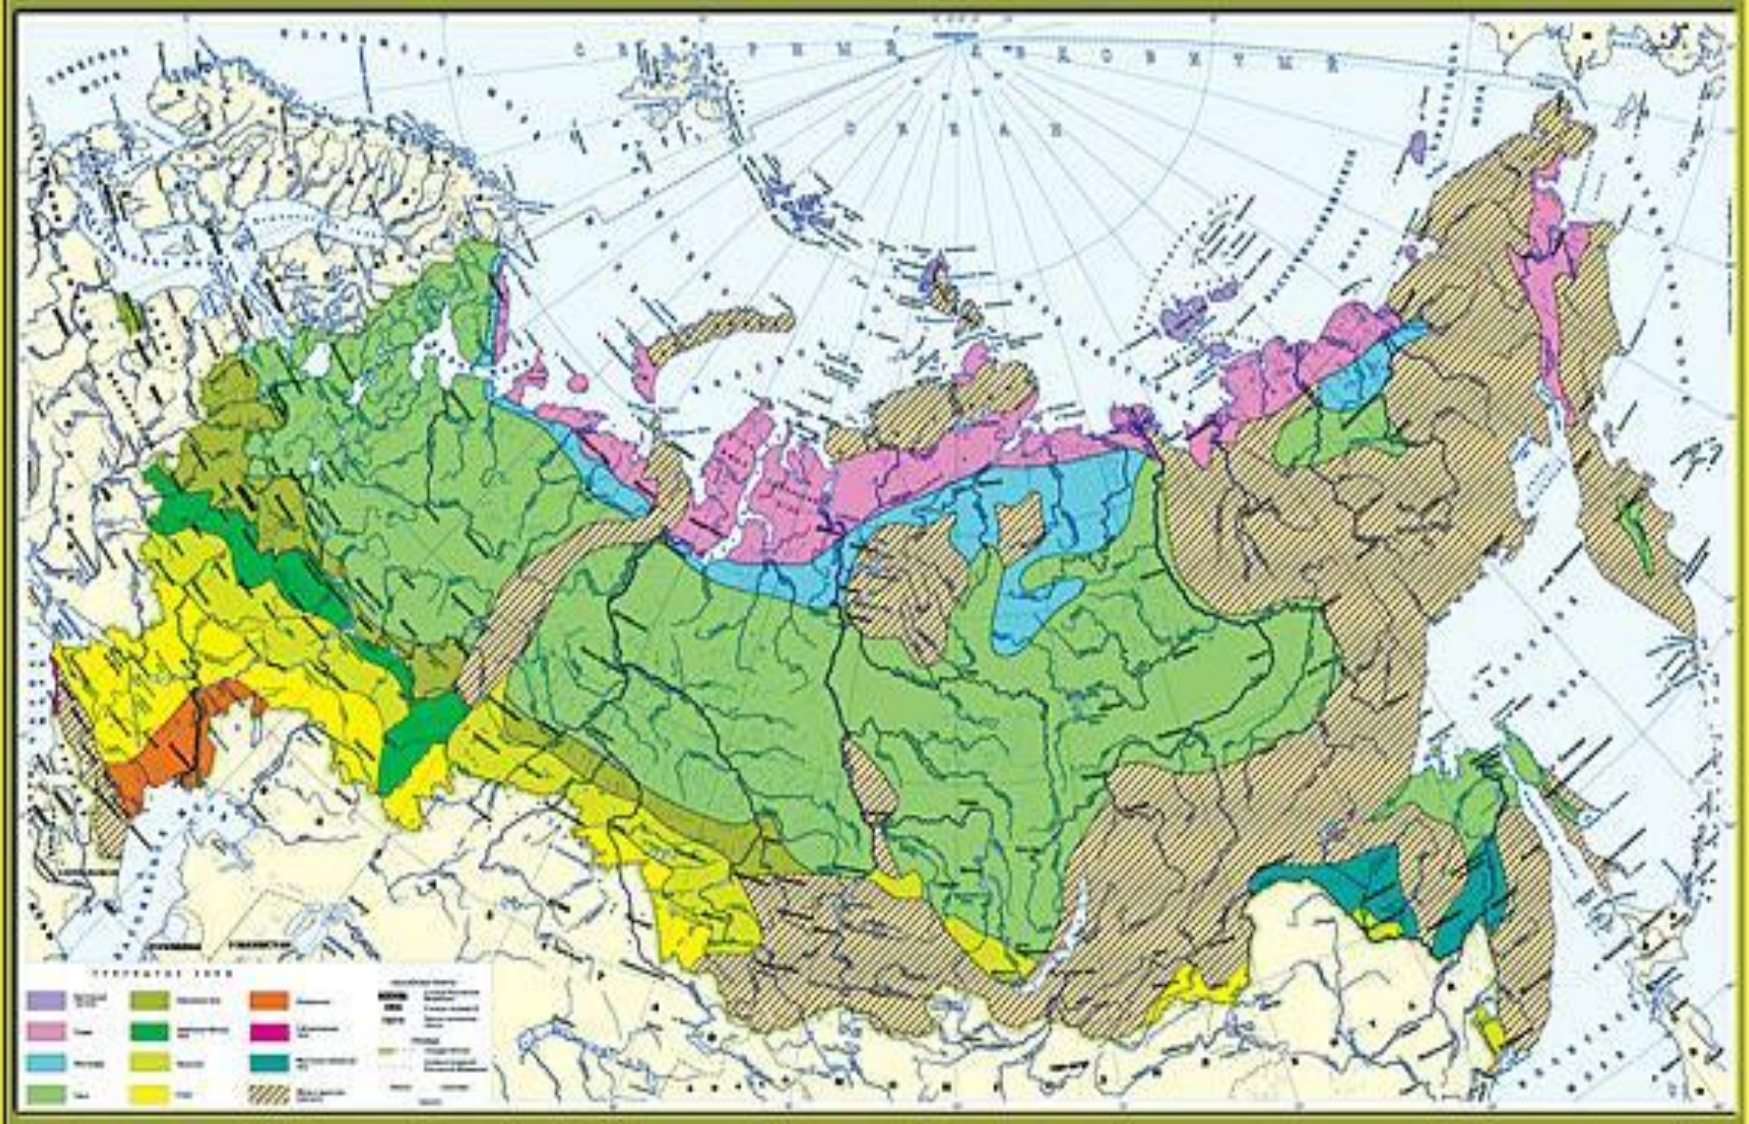

ПРИРОДНЫЕ ЗОНЫ РОССИИ

Масштаб 1:25 000 000

Для средних общеобразовательных учреждений

© 1998 Издательство картографического объединения "Картограф", Москва, 1998 г.

6 класс 7 класс 8-9 класс 10 класс

ИЗДАТЕЛЬСТВО "КАРТОГРАФ"