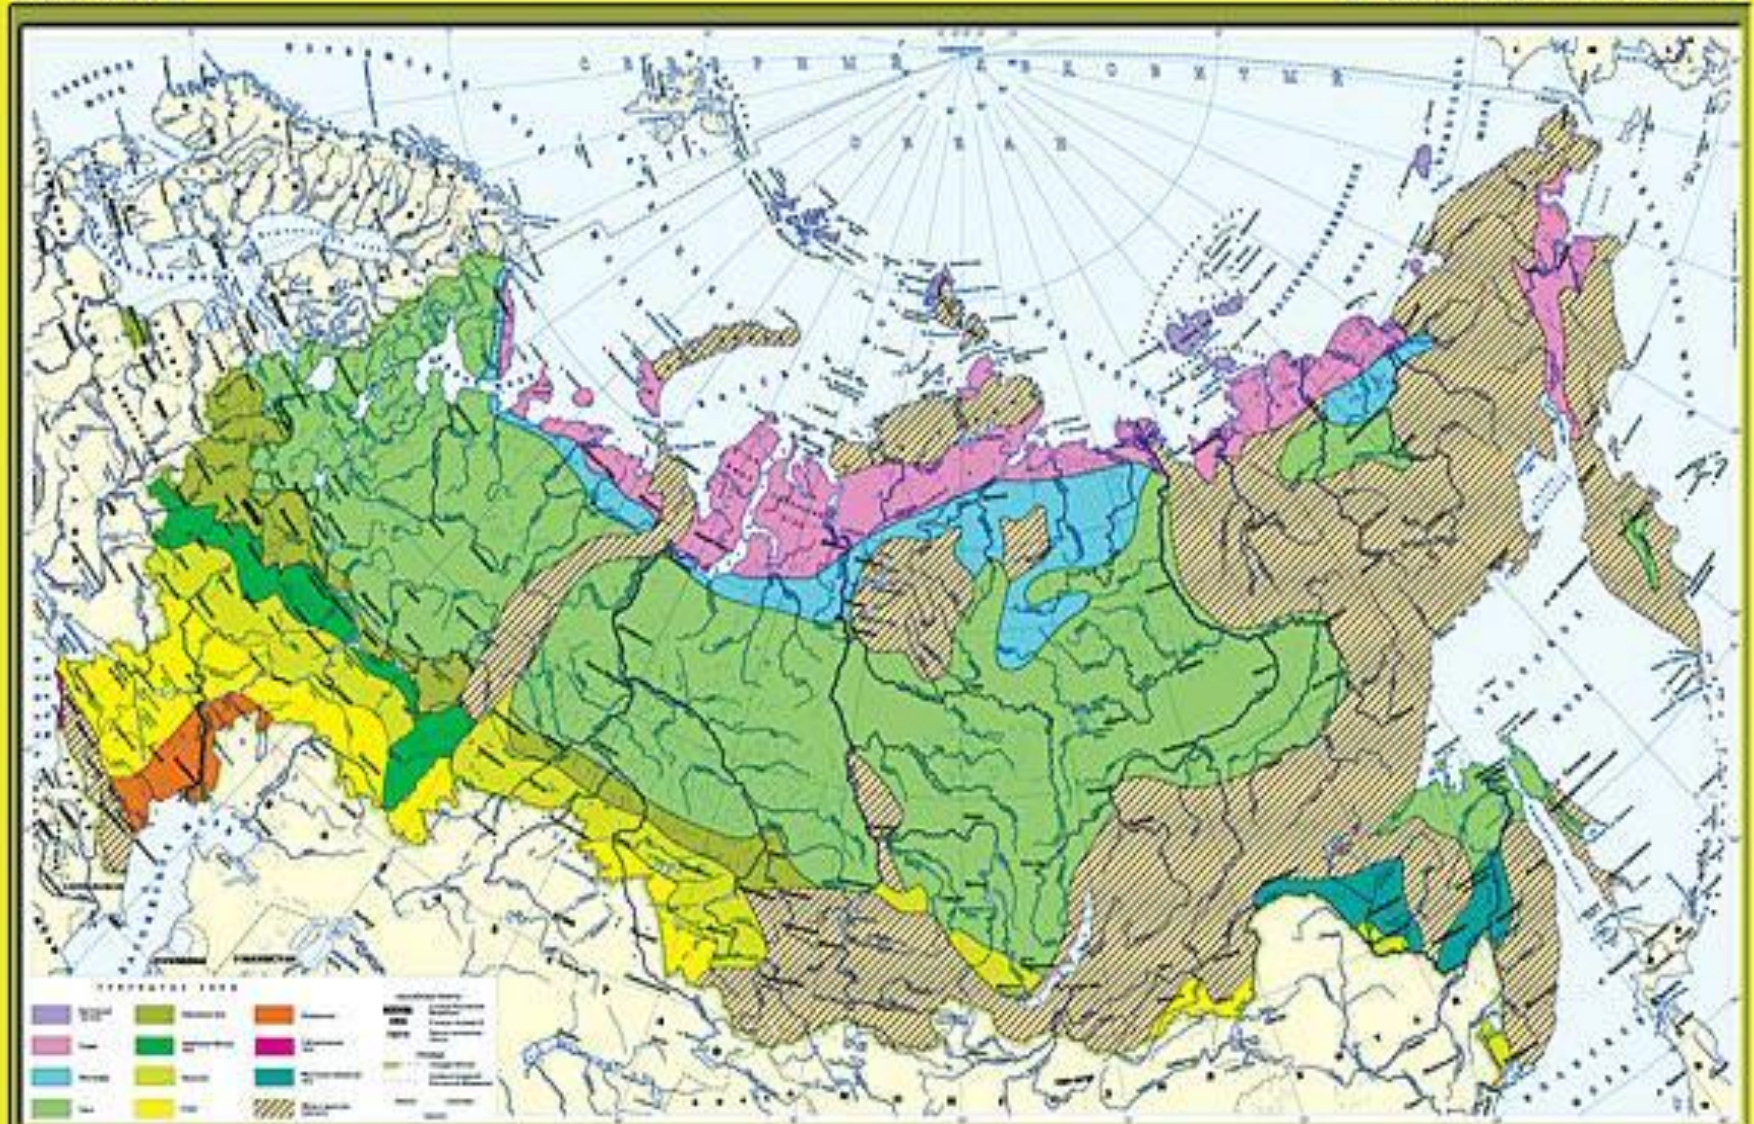

ПРИРОДНЫЕ ЗОНЫ РОССИИ

Масштаб 1:25 000 000

Для средних общеобразовательных учреждений

© 1998 Издательство картографического объединения "Картограф", Москва, 1000 г.

6 класс 7 класс 8-9 класс 10 класс

леса России

леса России

ПРИРОДНЫЕ ЗОНЫ РОССИИ

Масштаб 1:25 000 000

Для средних общеобразовательных учреждений

© 1998 Федеральное государственное учреждение "Картограф", Москва, 125080

6 класс 7 класс 8-9 класс 10 класс

ПОЙМИ МЕНЯ

Леса

```
graph TD; A[Леса] --- B[Тайга]; A --- C[Смешанный лес]; A --- D[Широколиственный лес];
```

Тайга

Смешанный лес

**Широколиственный
лес**

ПРИРОДНЫЕ ЗОНЫ РОССИИ

Масштаб 1:25 000 000