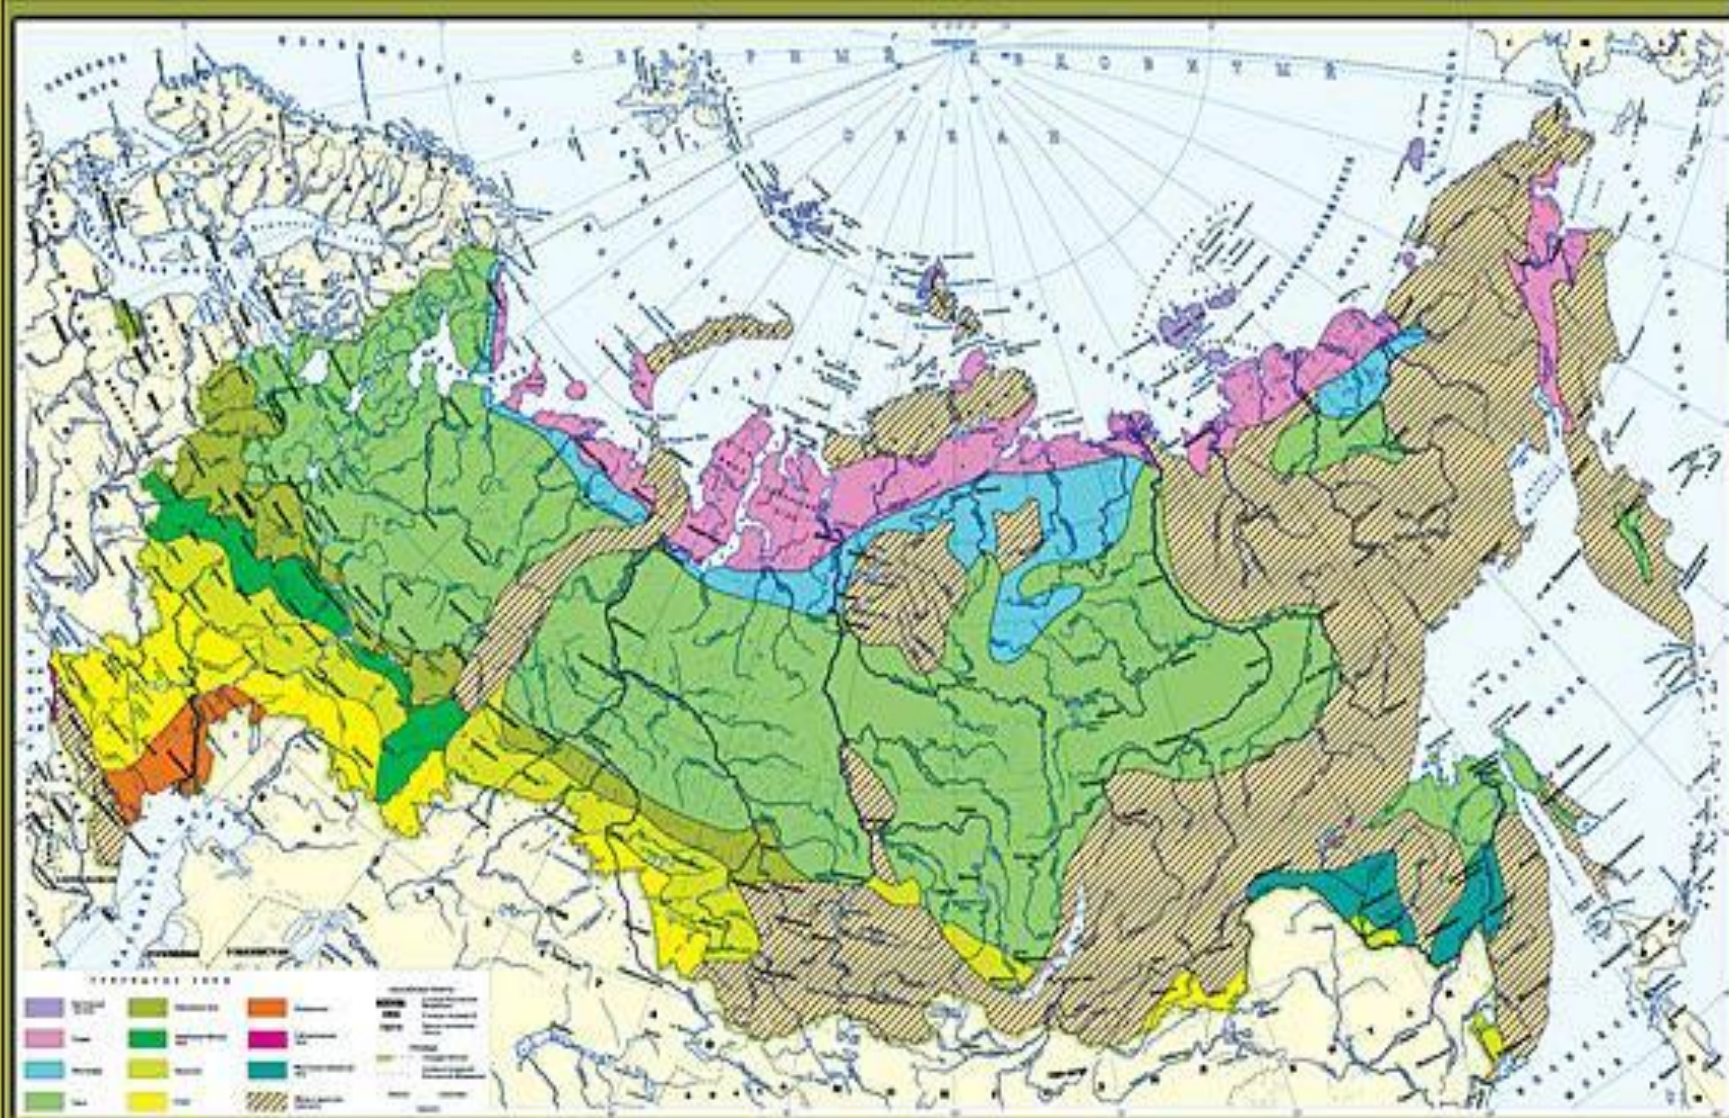

ПРИРОДНЫЕ ЗОНЫ РОССИИ

Масштаб 1:25 000 000

Для средних общеобразовательных учреждений

© 1998 Федеральное государственное учреждение "Картограф", Москва, 125080 г.

6 класс 7 класс 8-9 класс 10 класс

леса России

леса России

ПРИРОДНЫЕ ЗОНЫ РОССИИ

Масштаб 1:25 000 000

Для средних общеобразовательных учреждений

© 1998 Федеральное государственное учреждение "Картограф", Москва, 125080 г.

6 класс 7 класс 8-9 класс 10 класс

ИЗДАТЕЛЬСТВО "КАРТОГРАФ" МОСКВА

ели

сосна

кедровая сосна

пихта

ХВОЙНЫЙ ЛЕС - ТАЙГА

ХВОЙНЫЕ ДЕРЕВЬЯ

берёза

ПОЙМИ МЕНЯ

Леса

```
graph TD; A[Леса] --- B[Тайга]; A --- C[Смешанный лес]; A --- D[Широколиственный лес];
```

Тайга

Смешанный лес

**Широколиственный
лес**

ПРИРОДНЫЕ ЗОНЫ РОССИИ

Масштаб 1:25 000 000