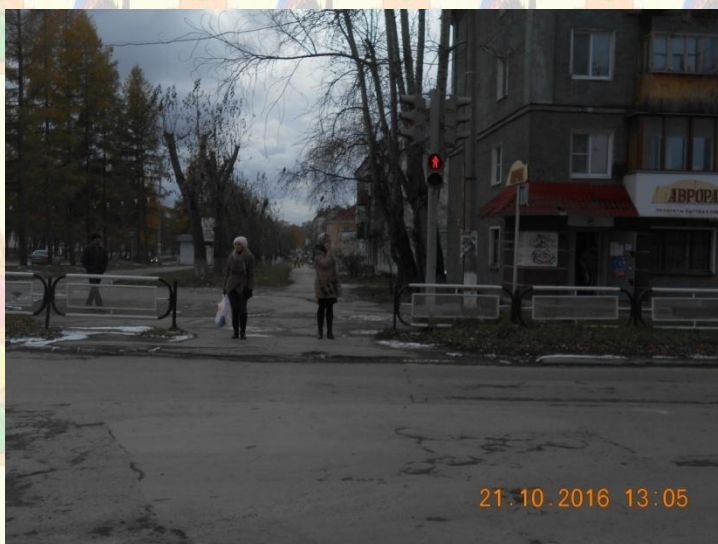

Муниципальное бюджетное дошкольное  
образовательное учреждение «Детский  
сад «Журавушка» Асбестовского ГО

**«МОЯ ДОРОГА В ДЕТСКИЙ САД»**

Мяникова Варя, 4 года

Воспитатель:Руколеева Л.А.

Мы вышли из подъезда  
и пошли в детский сад.

Мы прошли между домами  
и вышли на улицу Лермонтова

По дороге мы с бабушкой разговариваем и незаметно подходим к пешеходному переходу, где установлен знак «Пешеходный переход».

Пройдя по пешеходному переходу, мы идем по улице 8 марта.

Вскоре улица  
8 марта  
пересекается со  
второстепенной  
дорогой улицей  
Некрасова.

Вскоре мы  
подходим к  
перекрестку  
проспекта  
Ленина и улицы  
Садовой, где  
установлен  
светофор.

**Вот мы и пришли  
в детский сад!**