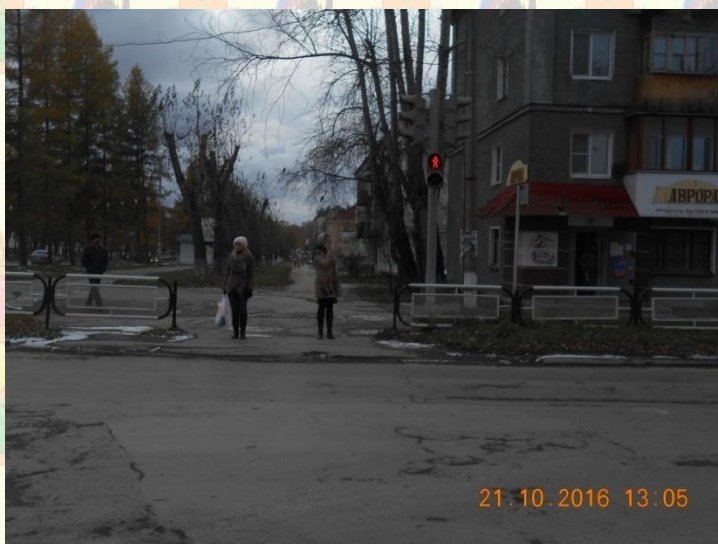

Муниципальное бюджетное дошкольное
образовательное учреждение «Детский
сад «Журавушка» Асбестовского ГО

«МОЯ ДОРОГА В ДЕТСКИЙ САД»

Мяникова Варя, 4 года

Воспитатель:Руколеева Л.А.

Мы вышли из подъезда
и пошли в детский сад.

Мы прошли между домами и вышли
на улицу Лермонтова

По дороге мы с бабушкой разговариваем и незаметно подходим к пешеходному переходу, где установлен знак «Пешеходный переход».

Пройдя по пешеходному переходу, мы идем по улице 8 марта.

Вскоре улица
8 марта
пересекается со
второстепенной
дорогой улицей
Некрасова.

Вскоре мы
подходим к
перекрестку
проспекта
Ленина и улицы
Садовой, где
установлен
светофор.

**Вот мы и пришли
в детский сад!**