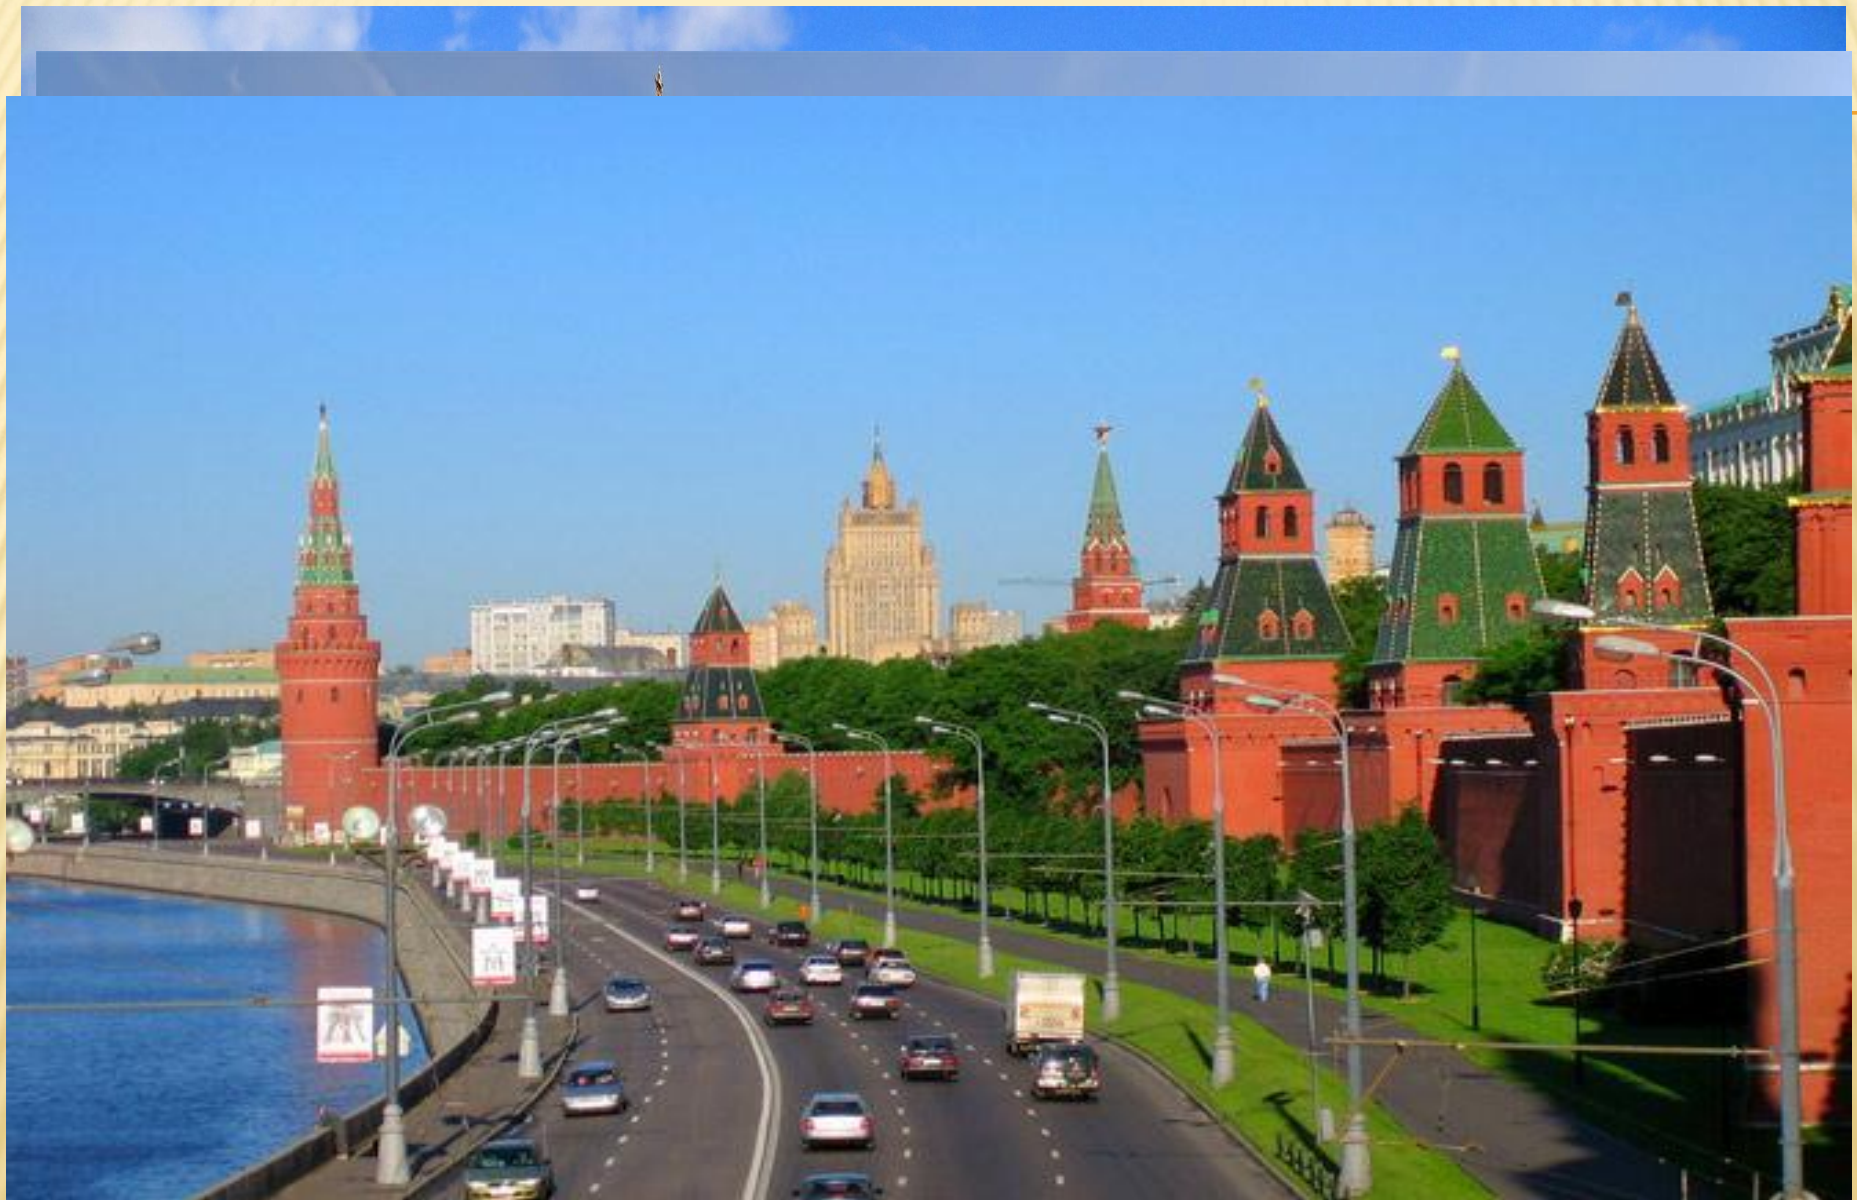

# Мой родной город

---

[www.mosphoto.ru](http://www.mosphoto.ru)

МОСКОВСКИЙ  
КРЕМЛЬ 1700

Вид на Кремль со стороны Наплавного Моста