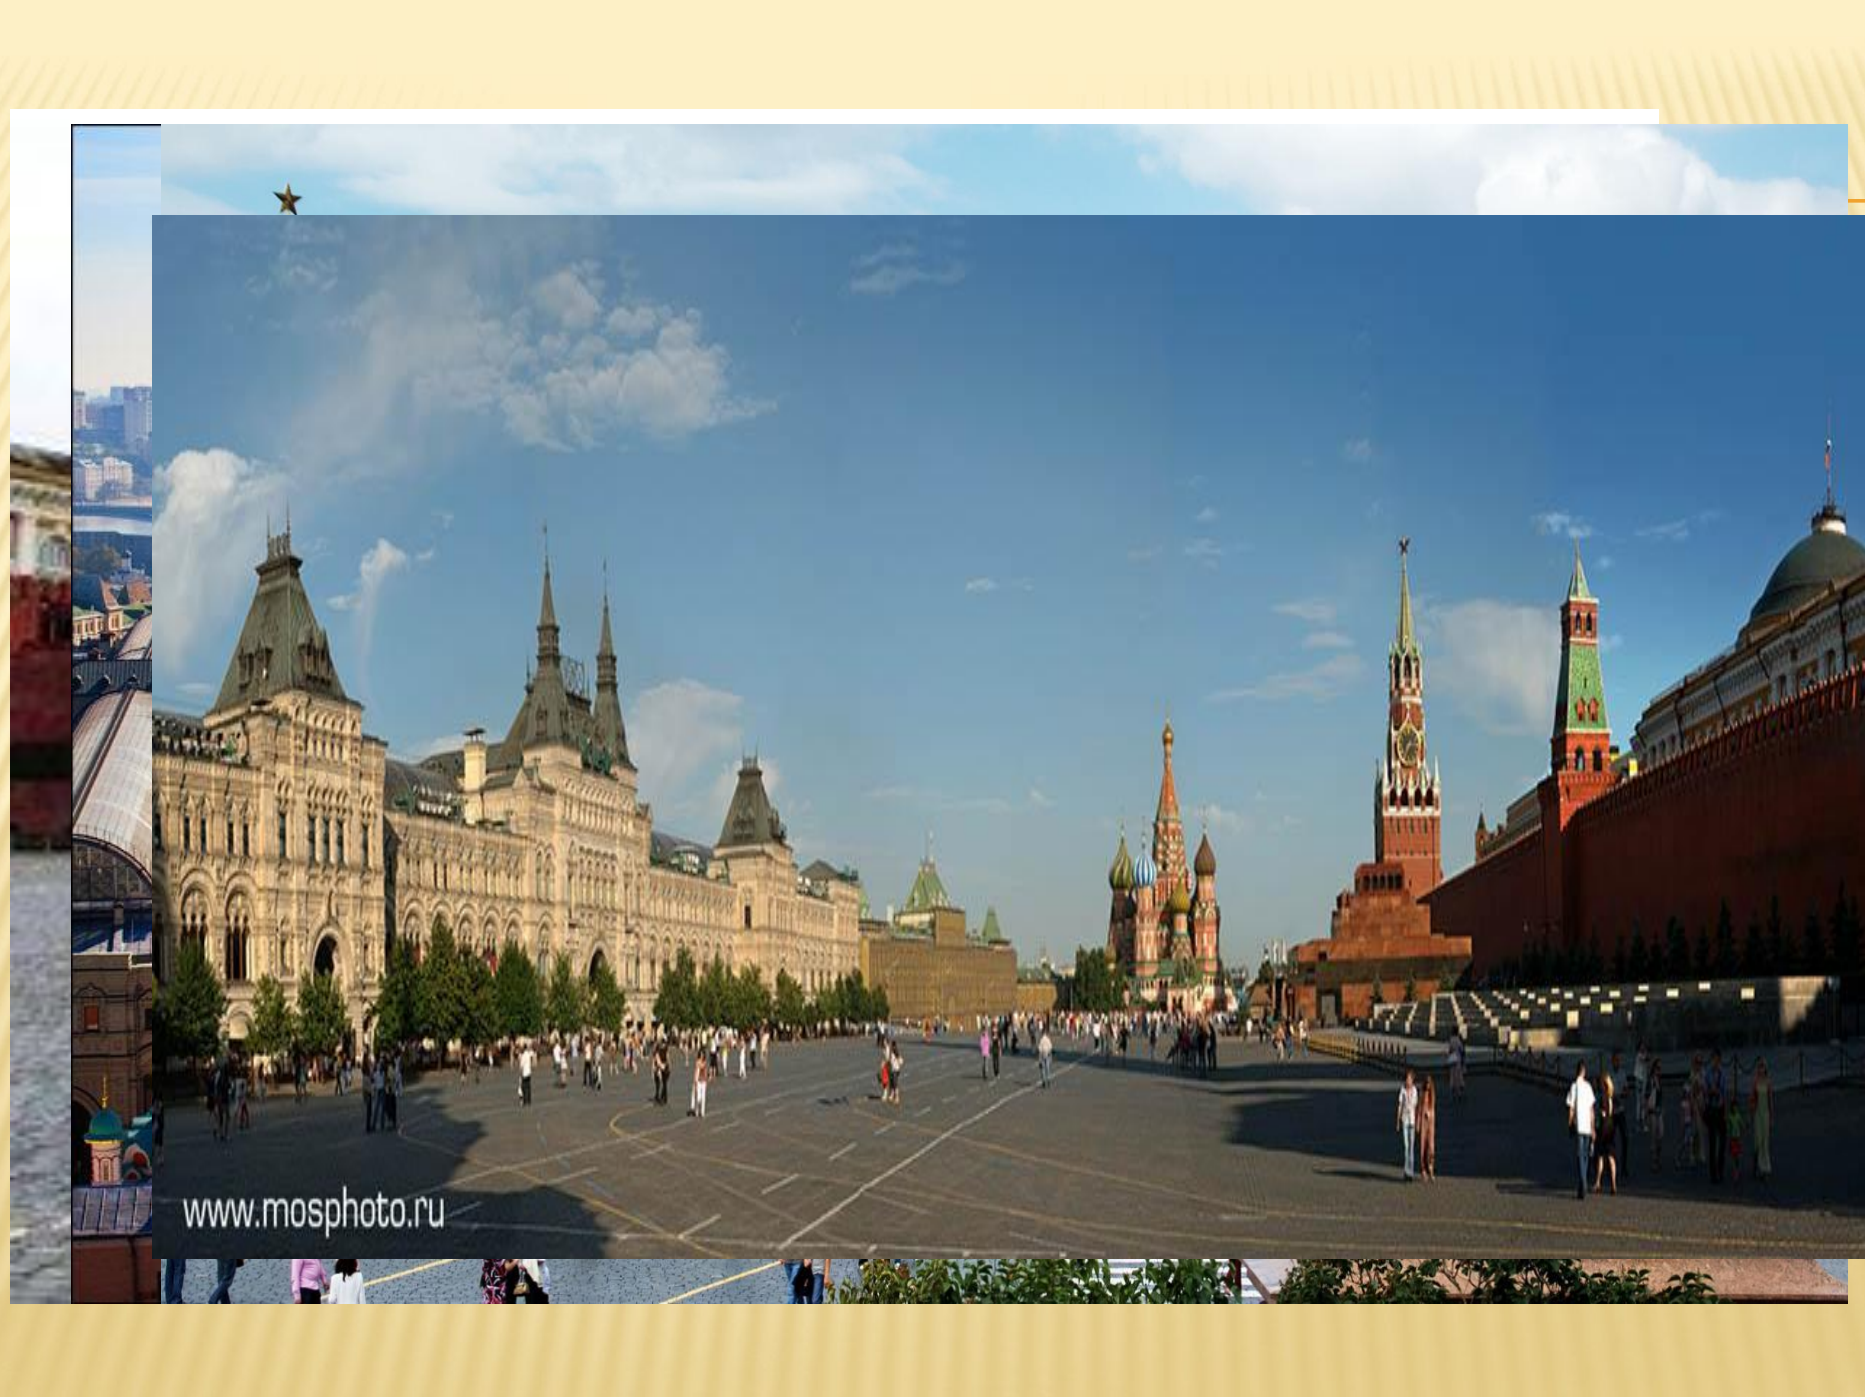

# Мой родной город

---

[www.mosphoto.ru](http://www.mosphoto.ru)

МОСКОВСКИЙ  
КРЕМЛЬ 1700

Вид на Кремль со стороны Наплавного Моста