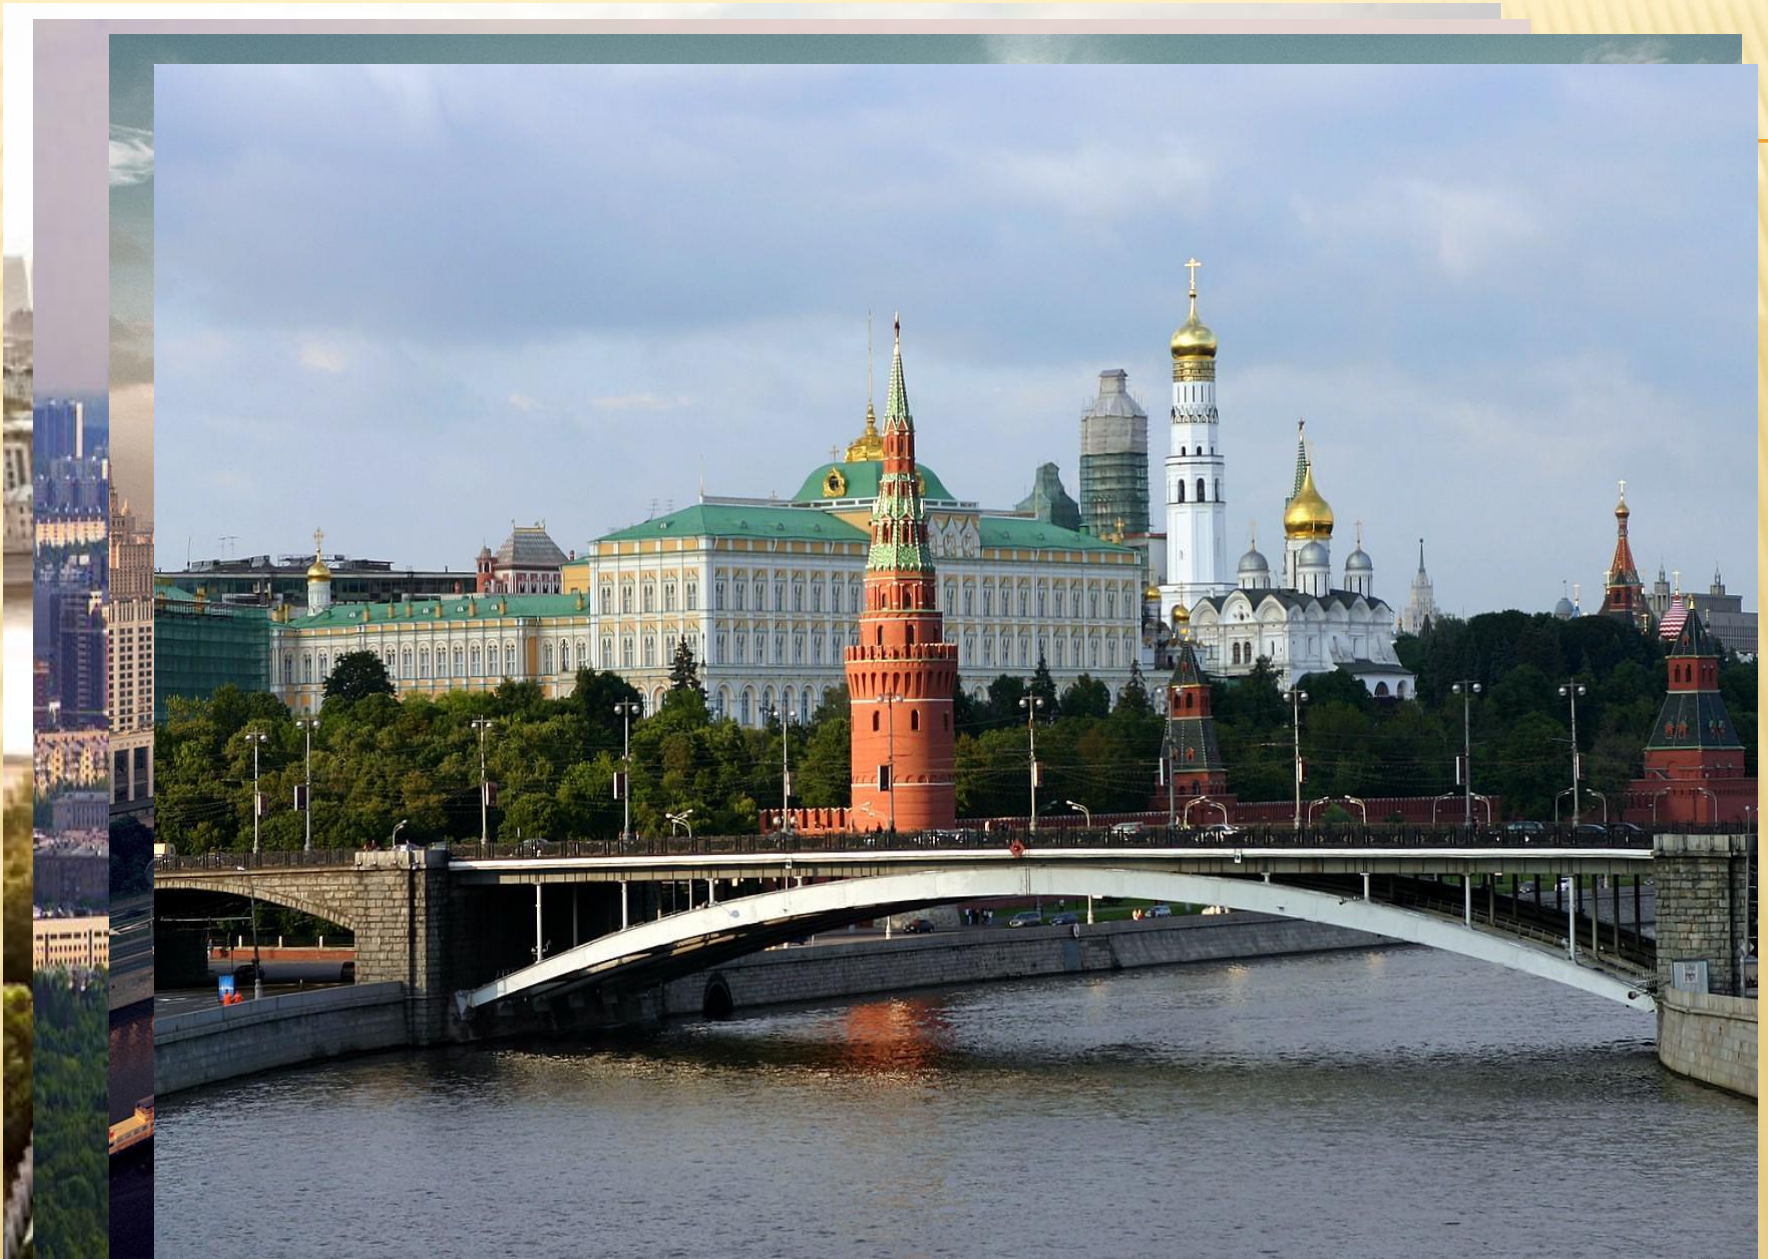

# Мой родной город

---

[www.mosphoto.ru](http://www.mosphoto.ru)

МОСКОВСКИЙ  
КРЕМЛЬ 1700

Вид на Кремль со стороны Наплавного Моста