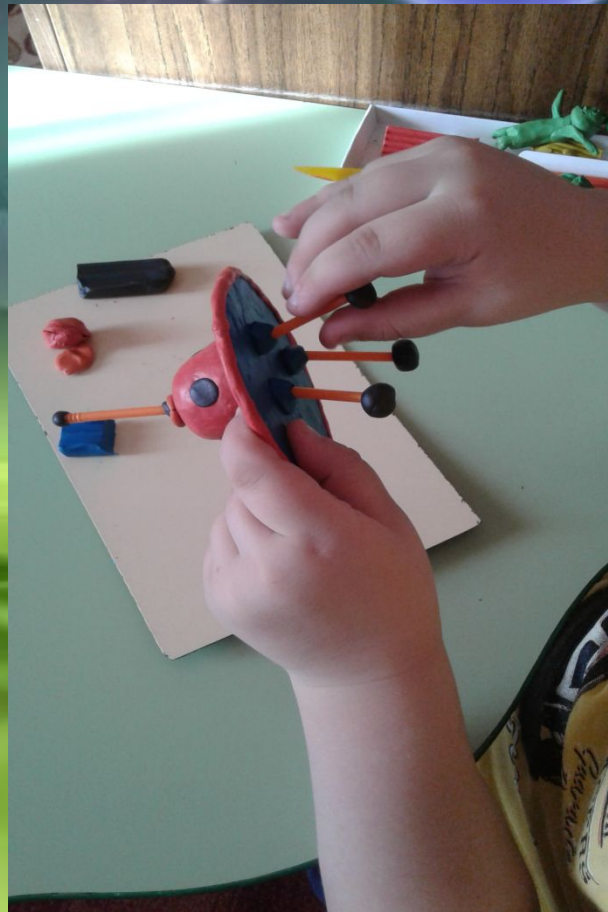

The background features a dark space scene with a large pink planet on the left, a blue planet with a yellow ring on the right, and a green planet with craters at the bottom. Numerous white stars are scattered across the sky.

Презентация «Космический корабль инопланетянина»

*МБДОУ детский сад «Колосок» село
Баево*

*Воспитатель подготовительной группы
: Магда С.А.*

Участник : Александров Макар

**Александров
Макар - 6 лет**

stockfresh