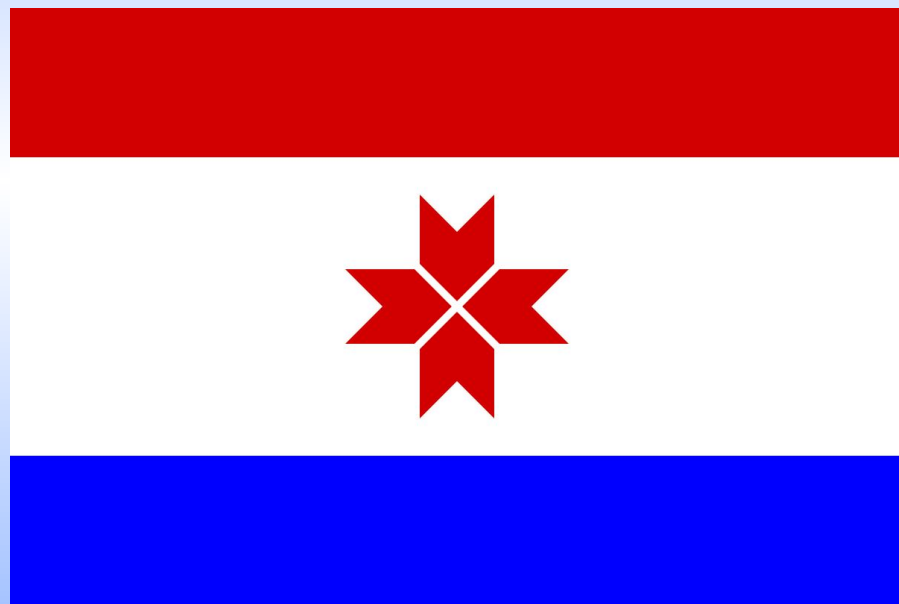

Государственные символы Республики Мордовия