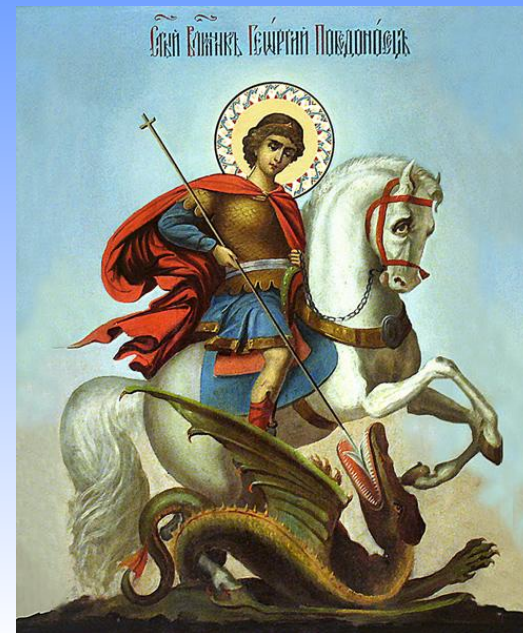

***Государственный флаг
России***

- **Белый цвет - благородство, совершенство.**
- **Синий цвет - это небо, верность.**
- **Красный цвет означает отвагу, мужество и героизм.**

Государственный флаг Российской Федерации

Наука о флагах называется - ВЕКСИЛЛОЛОГИЯ

Посмотри, как все красиво,
Посмотри, простор какой!
Точно мать склонилась ива
 Над заснувшею рекой.
Ветерок взметнулся разом,
Облаков прорвав кольцо,
И ромашка желтым глазом
Смотрит солнышку в лицо.
 Посмотри, леса какие
 И сады шумят кругом.
Наша Родина – Россия –
Хорошеет с каждым днем.

ГЕРБ РОССИЙСКОЙ ФЕДЕРАЦИИ

Государственный герб Российской Федерации представляет собой четырехугольный, с закругленными нижними углами, заостренный в оконечности красный геральдический щит с золотым двуглавым орлом, поднявшим вверх распущенные крылья. Орел увенчан двумя малыми коронами и - над ними - одной большой короной, соединенными лентой. В правой лапе орла - скипетр, в левой - держава. На груди орла, в красном щите, - серебряный всадник в синем плаще на серебряном коне, поражающий серебряным копьем черного опрокинутого навзничь и попранного конем дракона.