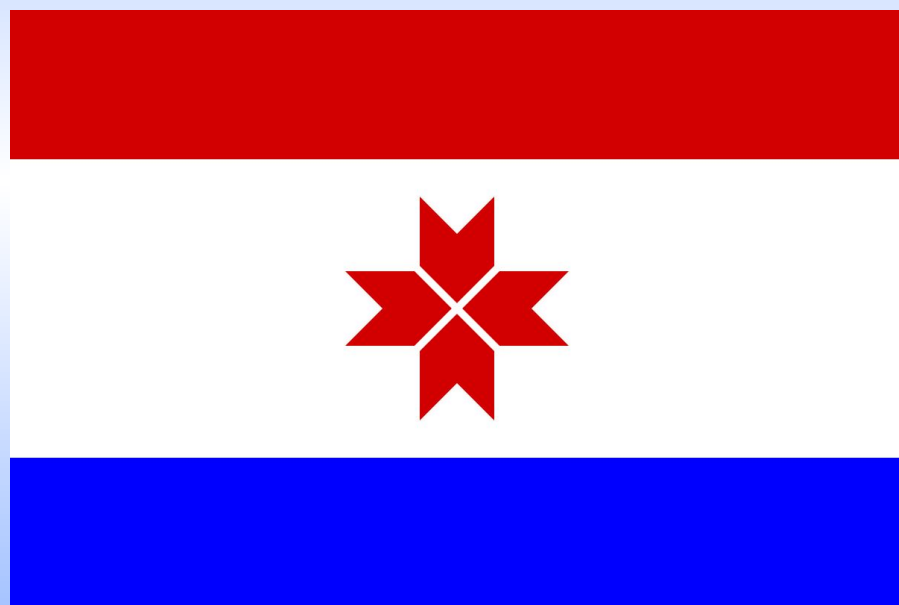

Государственные символы Республики Мордовия