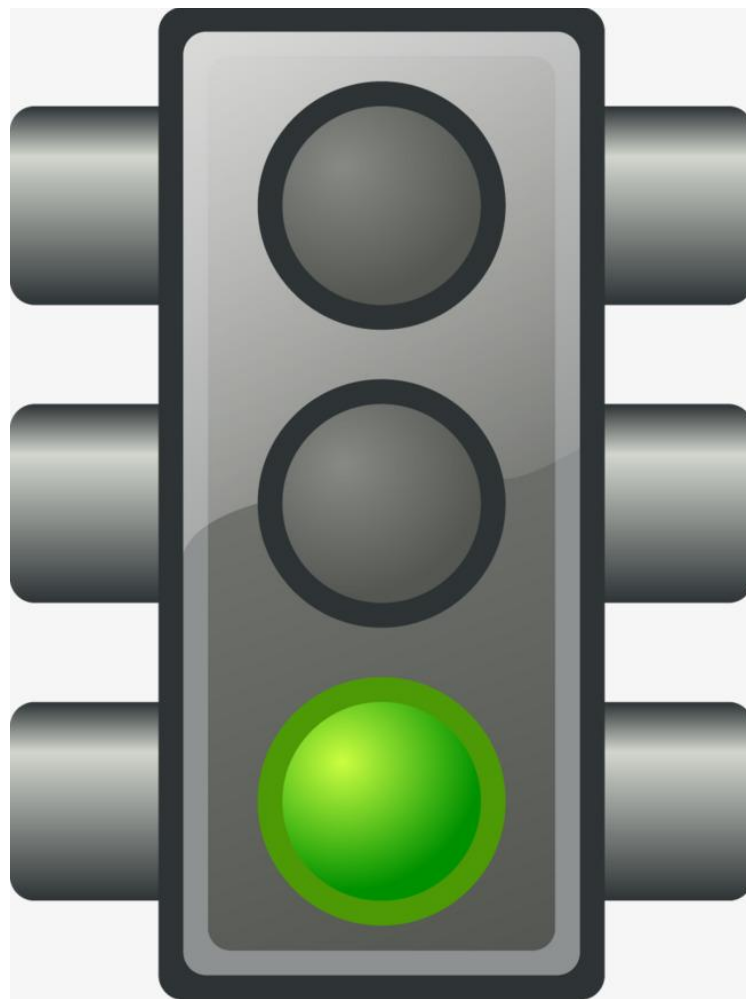

Потерянные знаки

Инспектор ГИБДД

СВЕТОФОР

ПРОЕЗЖАЯ ЧАСТЬ

ПЕШЕХОДНАЯ ЗЕБРА

СВИСТОК

ЖЕЗЛ

КРАСНЫЙ СИГНАЛ

ТРОТУАР

АВТОБУСНАЯ ОСТАНОВКА

ЗЕЛЕНЫЙ СИГНАЛ

Дорожные знаки

ОСТОРОЖНО! ДЕТИ!

РЕМОНТНЫЕ РАБОТЫ

ПЕШЕХОДНЫЙ ПЕРЕХОД

ОСТАНОВКА

МЕДИЦИНСКИЙ ПУНКТ

НЕРОВНАЯ ДОРОГА

**ДВИЖЕНИЕ ПЕШЕХОДА
ЗАПРЕЩЕНО**

СТОЯНКА

ПОДЗЕМНЫЙ ПЕРЕХОД

УСТУПИ ДОРОГУ

ПУНКТ ОТДЫХА

**МЫ СОБЛЮДАЕМ
ПРАВИЛА ДОРОЖНОГО ДВИЖЕНИЯ!**