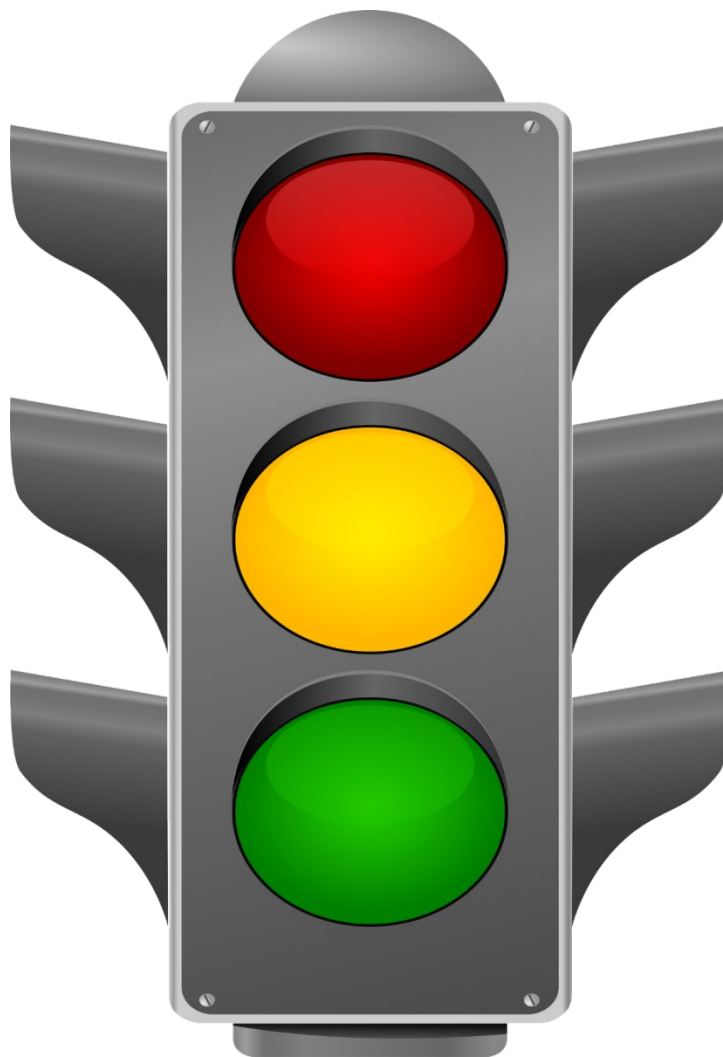

Потерянные знаки

Инспектор ГИБДД

СВЕТОФОР

ПРОЕЗЖАЯ ЧАСТЬ

ПЕШЕХОДНАЯ ЗЕБРА

СВИСТОК

ЖЕЗЛ

КРАСНЫЙ СИГНАЛ

ТРОТУАР

АВТОБУСНАЯ ОСТАНОВКА

ЗЕЛЕНЫЙ СИГНАЛ

Дорожные знаки

ОСТОРОЖНО! ДЕТИ!

РЕМОНТНЫЕ РАБОТЫ

ПЕШЕХОДНЫЙ ПЕРЕХОД

ОСТАНОВКА

МЕДИЦИНСКИЙ ПУНКТ

НЕРОВНАЯ ДОРОГА

**ДВИЖЕНИЕ ПЕШЕХОДА
ЗАПРЕЩЕНО**

СТОЯНКА

ПОДЗЕМНЫЙ ПЕРЕХОД

УСТУПИ ДОРОГУ

ПУНКТ ОТДЫХА

**МЫ СОБЛЮДАЕМ
ПРАВИЛА ДОРОЖНОГО ДВИЖЕНИЯ!**