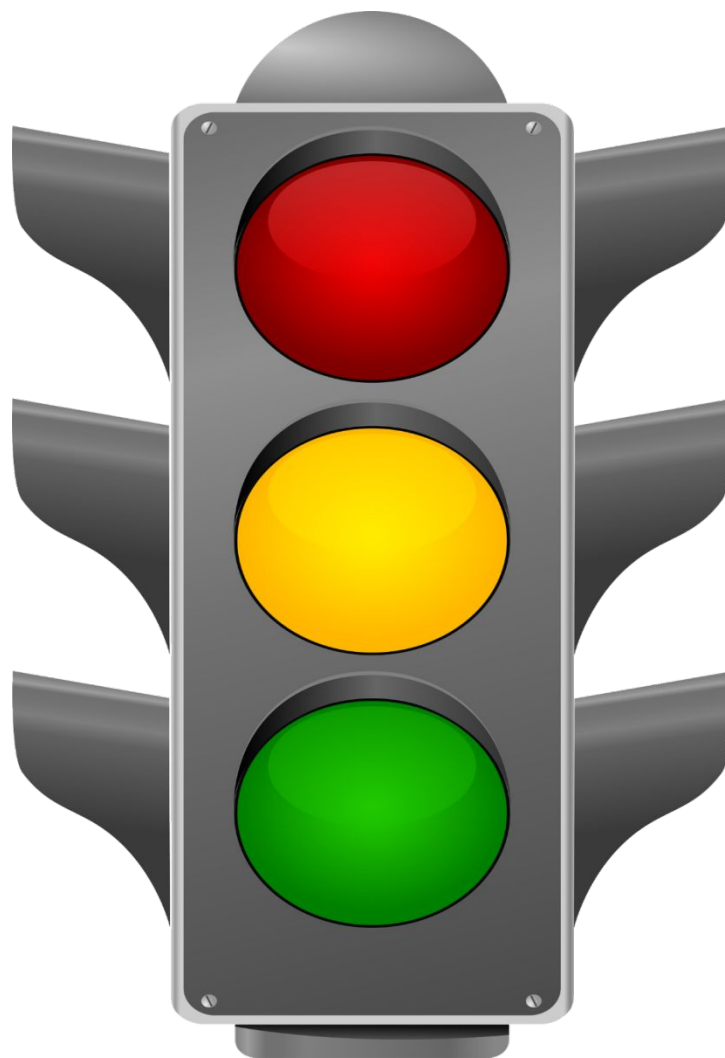

Потерянные знаки

Инспектор ГИБДД

СВЕТОФОР

ПРОЕЗЖАЯ ЧАСТЬ

ПЕШЕХОДНАЯ ЗЕБРА

СВИСТОК

ЖЕЗЛ

КРАСНЫЙ СИГНАЛ

ТРОТУАР

**АВТОБУСНАЯ
ОСТАНОВКА**

ЗЕЛЕНЫЙ СИГНАЛ

Дорожные знаки

ОСТОРОЖНО! ДЕТИ!

РЕМОНТНЫЕ РАБОТЫ

ПЕШЕХОДНЫЙ ПЕРЕХОД

ОСТАНОВКА

МЕДИЦИНСКИЙ ПУНКТ

НЕРОВНАЯ ДОРОГА

**ДВИЖЕНИЕ ПЕШЕХОДА
ЗАПРЕЩЕНО**

СТОЯНКА

ПОДЗЕМНЫЙ ПЕРЕХОД

УСТУПИ ДОРОГУ

ПУНКТ ОТДЫХА

**МЫ СОБЛЮДАЕМ
ПРАВИЛА ДОРОЖНОГО ДВИЖЕНИЯ!**