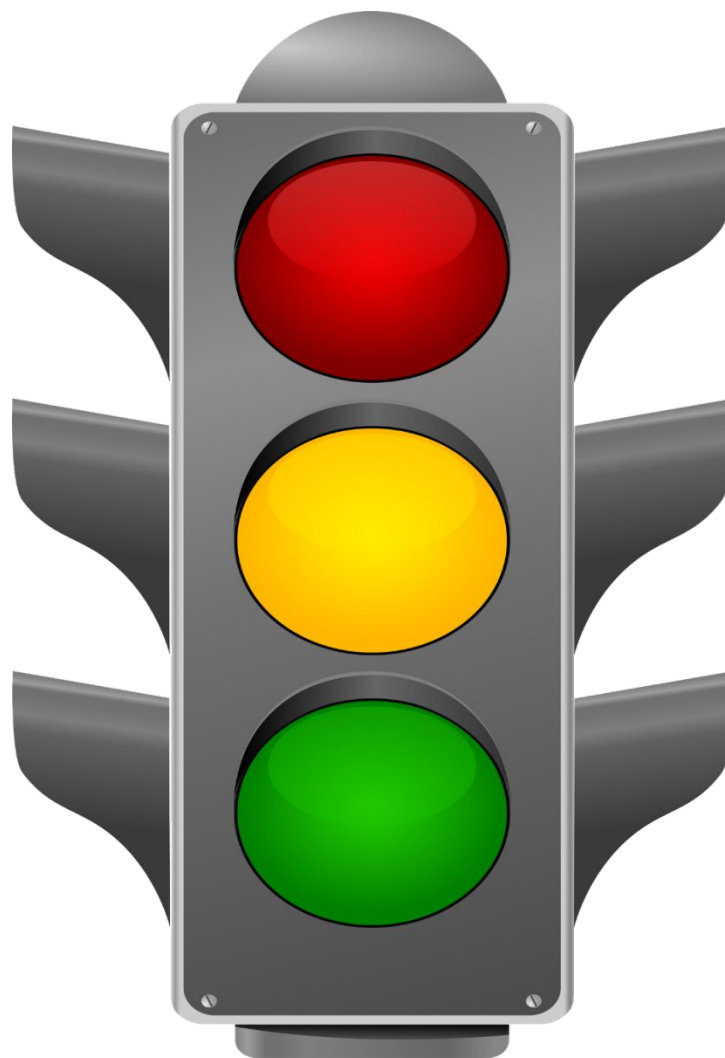

Потерянные знаки

Инспектор ГИБДД

СВЕТОФОР

ПРОЕЗЖАЯ ЧАСТЬ

ПЕШЕХОДНАЯ ЗЕБРА

СВИСТОК

ЖЕЗЛ

КРАСНЫЙ СИГНАЛ

ТРОТУАР

АВТОБУСНАЯ ОСТАНОВКА

ЗЕЛЕНЫЙ СИГНАЛ

Дорожные знаки

ОСТОРОЖНО! ДЕТИ!

РЕМОНТНЫЕ РАБОТЫ

ПЕШЕХОДНЫЙ ПЕРЕХОД

ОСТАНОВКА

МЕДИЦИНСКИЙ ПУНКТ

НЕРОВНАЯ ДОРОГА

**ДВИЖЕНИЕ ПЕШЕХОДА
ЗАПРЕЩЕНО**

СТОЯНКА

ПОДЗЕМНЫЙ ПЕРЕХОД

УСТУПИ ДОРОГУ

ПУНКТ ОТДЫХА

**МЫ СОБЛЮДАЕМ
ПРАВИЛА ДОРОЖНОГО ДВИЖЕНИЯ!**