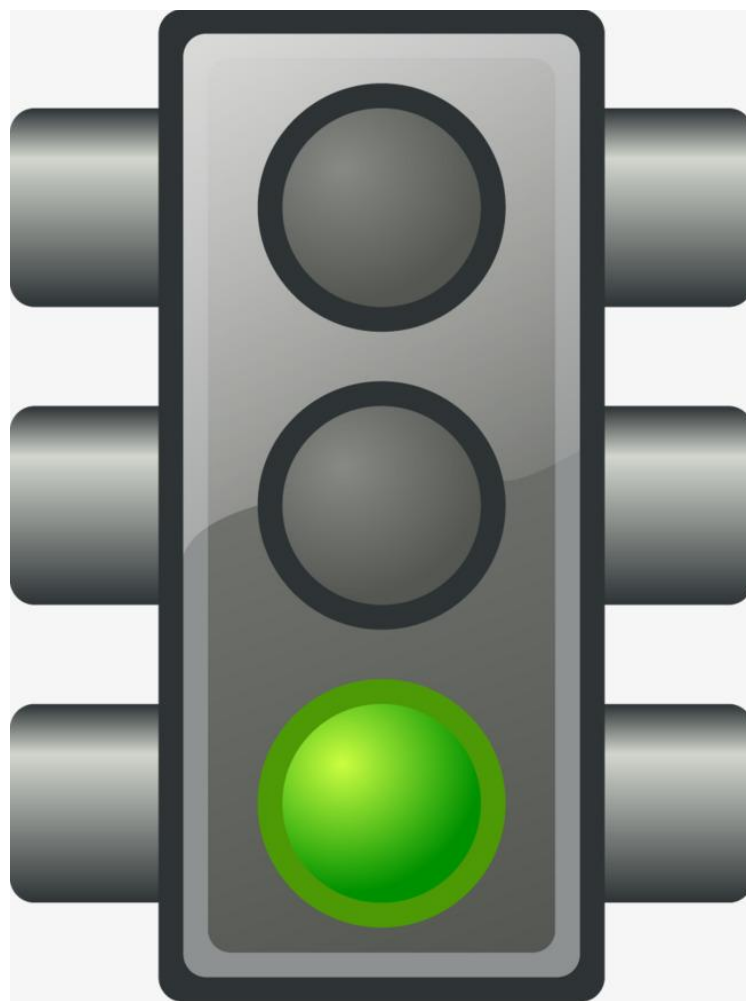

Потерянные знаки

Инспектор ГИБДД

СВЕТОФОР

ПРОЕЗЖАЯ ЧАСТЬ

ПЕШЕХОДНАЯ ЗЕБРА

СВИСТОК

ЖЕЗЛ

КРАСНЫЙ СИГНАЛ

ТРОТУАР

**АВТОБУСНАЯ
ОСТАНОВКА**

ЗЕЛЕНЫЙ СИГНАЛ

Дорожные знаки

ОСТОРОЖНО! ДЕТИ!

РЕМОНТНЫЕ РАБОТЫ

ПЕШЕХОДНЫЙ ПЕРЕХОД

ОСТАНОВКА

МЕДИЦИНСКИЙ ПУНКТ

НЕРОВНАЯ ДОРОГА

**ДВИЖЕНИЕ ПЕШЕХОДА
ЗАПРЕЩЕНО**

СТОЯНКА

ПОДЗЕМНЫЙ ПЕРЕХОД

УСТУПИ ДОРОГУ

ПУНКТ ОТДЫХА

**МЫ СОБЛЮДАЕМ
ПРАВИЛА ДОРОЖНОГО ДВИЖЕНИЯ!**