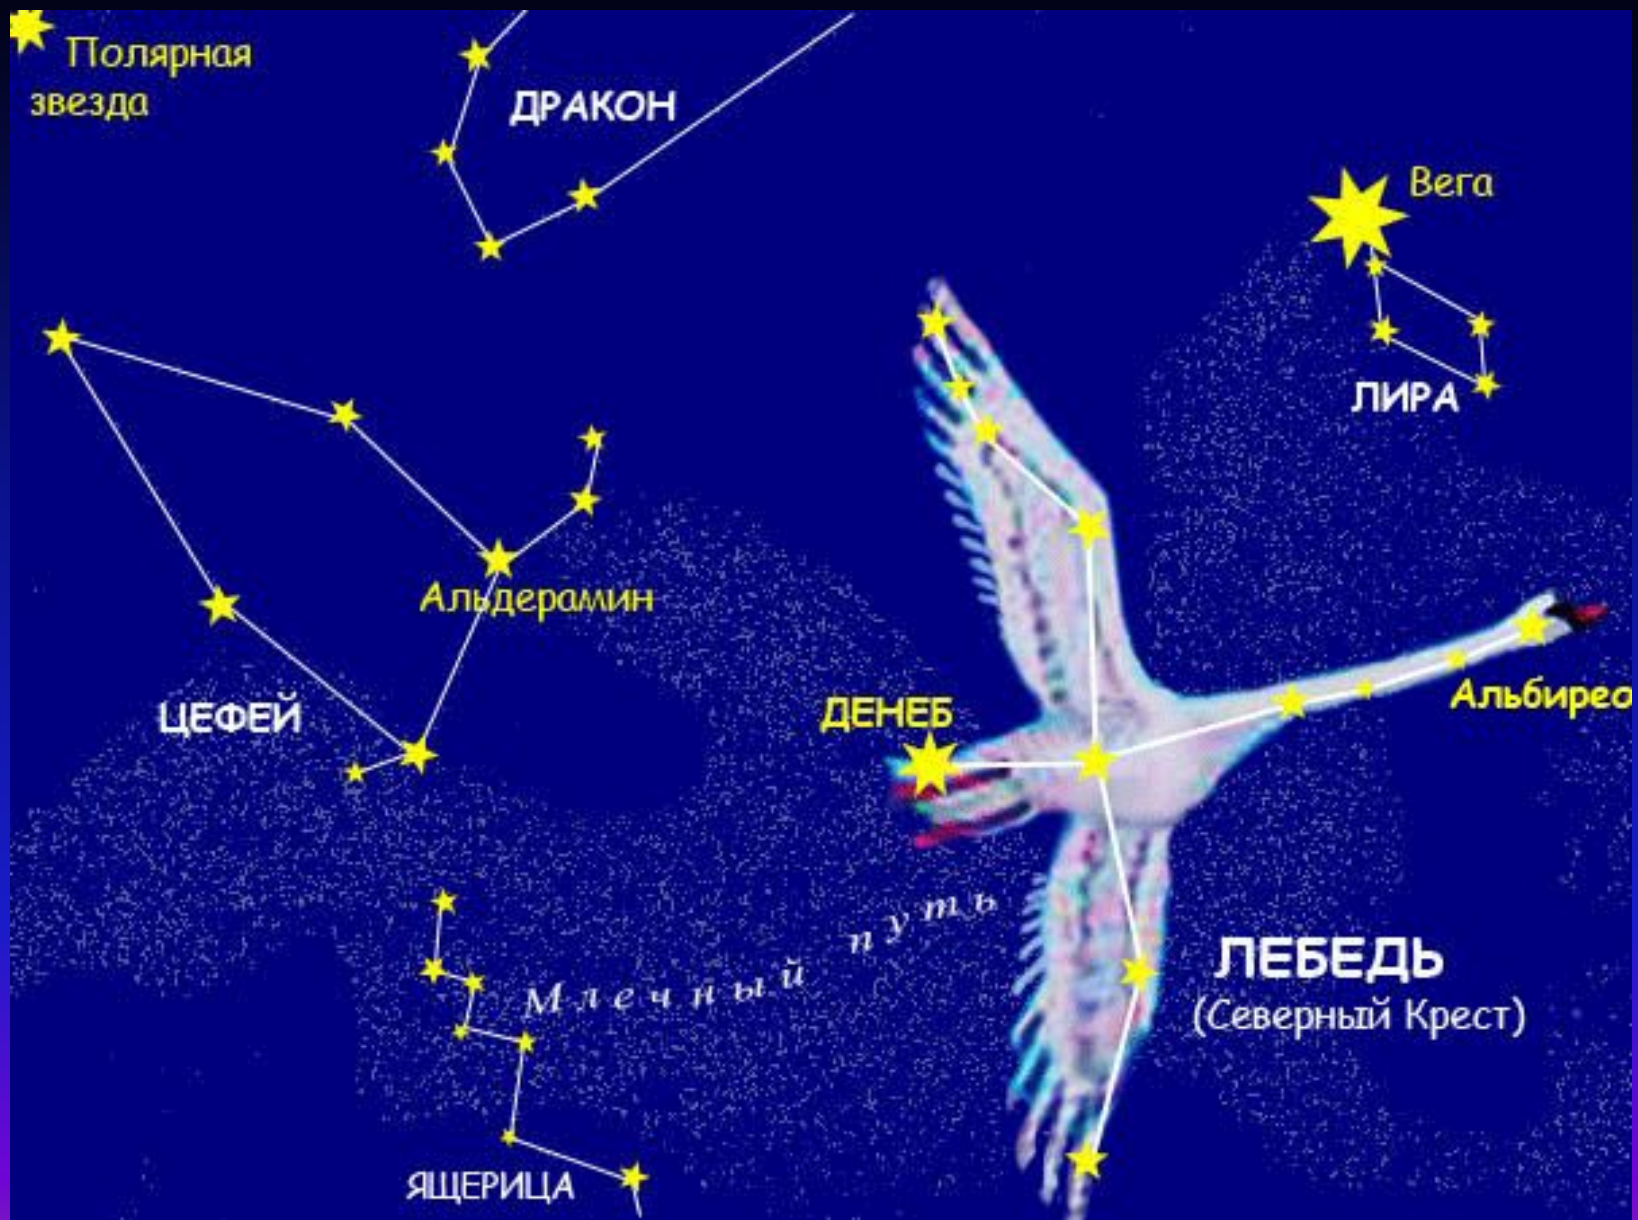

**Звездное**

**небо**  
Обучение

грамоте

1 класс

# Ковш – большой медведицы

Полярная звезда

ДРАКОН

Вега

ЛИРА

Альдерамин

ЦЕФЕЙ

ДЕНЕБ

Альбирео

Млечный путь

ЯЩЕРИЦА

**ЛЕБЕДЬ**  
(Северный Крест)