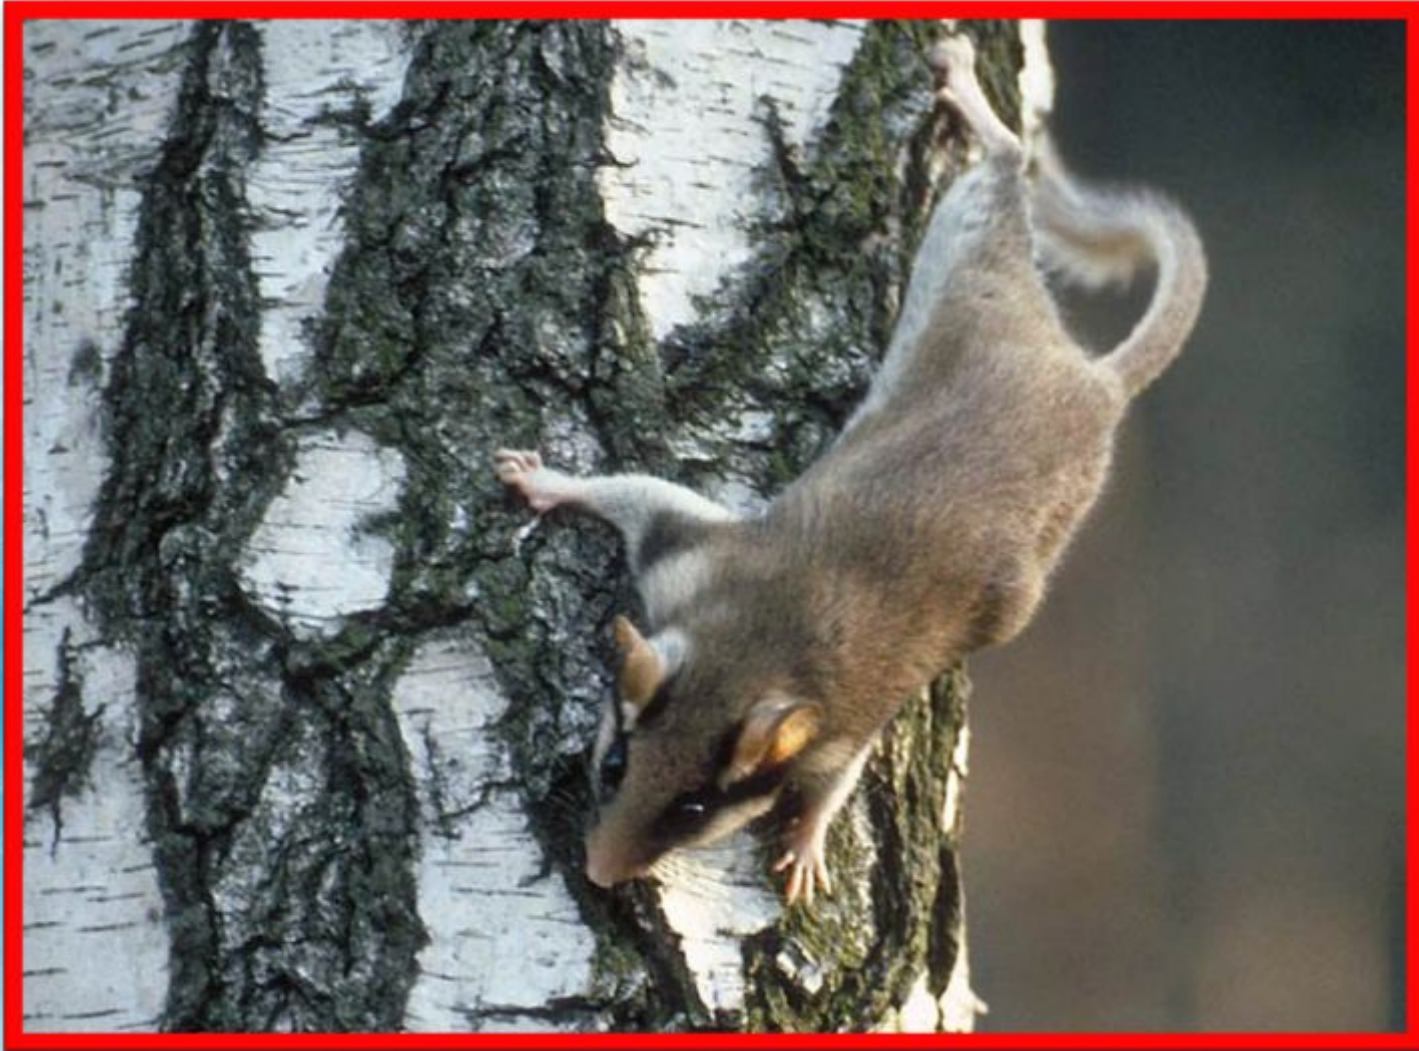

# РЕЧНАЯ ВЫДРА

**Ловкая и гибкая выдра относится к семейству куньих, ведет полуводный образ жизни. Всегда селится по берегам рек или ручьев с быстрым течением и изобилием рыбы. Но в ее рацион также входят лягушки, раки и даже водоплавающие птицы.**

# ЕВРОПЕЙСКАЯ НОРКА

**Европейская норка - небольшой зверек с блестящим мехом. Селится вдоль берегов ручьев, рек и озер. Редко отходит от берегов водоема дальше 200 м. Излюбленные места обитания - заросшие кустарники и лес, подмытые берега речек и ручьев, старицы и небольшие озера.**

# ОБЫКНОВЕННАЯ ЛЕТЯГА

**Летяга - небольшой грызун, по размерам чуть мельче белки, его тело может быть длиной от 14 до 21 сантиметров. Как обычная белка, летяга проводит большую часть жизни на деревьях, на землю спускается редко. Летягой белка названа за умение планировать с помощью кожной перепонки, которая находится между передними и задними лапами.**

# САДОВАЯ СОНЯ

**Садовая соня — это маленький грызун, достигающий в длину 14 см при длине хвоста 9 см. Голова и спинка красновато-бурые, брюшко — белое. Пушистый хвост в концевой части — черный, а кончик — белый. От глаза к уху проходит черная полоса.**