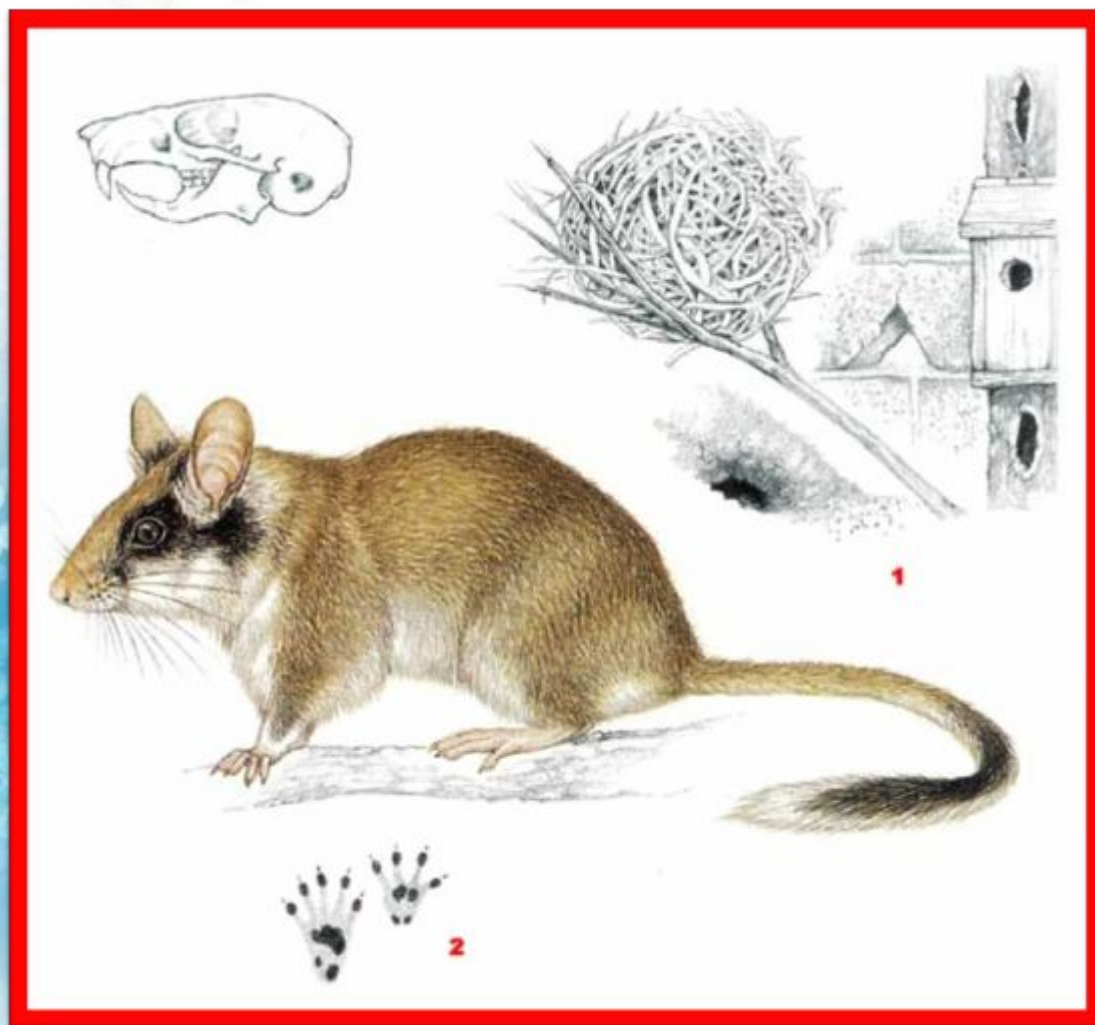

# РЕЧНАЯ ВЫДРА

**Ловкая и гибкая выдра относится к семейству куньих, ведет полуводный образ жизни. Всегда селится по берегам рек или ручьев с быстрым течением и изобилием рыбы. Но в ее рацион также входят лягушки, раки и даже водоплавающие птицы.**

# ЕВРОПЕЙСКАЯ НОРКА

**Европейская норка - небольшой зверек с блестящим мехом. Селится вдоль берегов ручьев, рек и озер. Редко отходит от берегов водоема дальше 200 м. Излюбленные места обитания - заросшие кустарники и лес, подмытые берега речек и ручьев, старицы и небольшие озера.**

# ОБЫКНОВЕННАЯ ЛЕТЯГА

**Летяга - небольшой грызун, по размерам чуть мельче белки, его тело может быть длиной от 14 до 21 сантиметров. Как обычная белка, летяга проводит большую часть жизни на деревьях, на землю спускается редко. Летягой белка названа за умение планировать с помощью кожной перепонки, которая находится между передними и задними лапами.**

# САДОВАЯ СОНЯ

**Садовая соня — это маленький грызун, достигающий в длину 14 см при длине хвоста 9 см. Голова и спинка красновато-бурые, брюшко — белое. Пушистый хвост в концевой части — черный, а кончик — белый. От глаза к уху проходит черная полоса.**