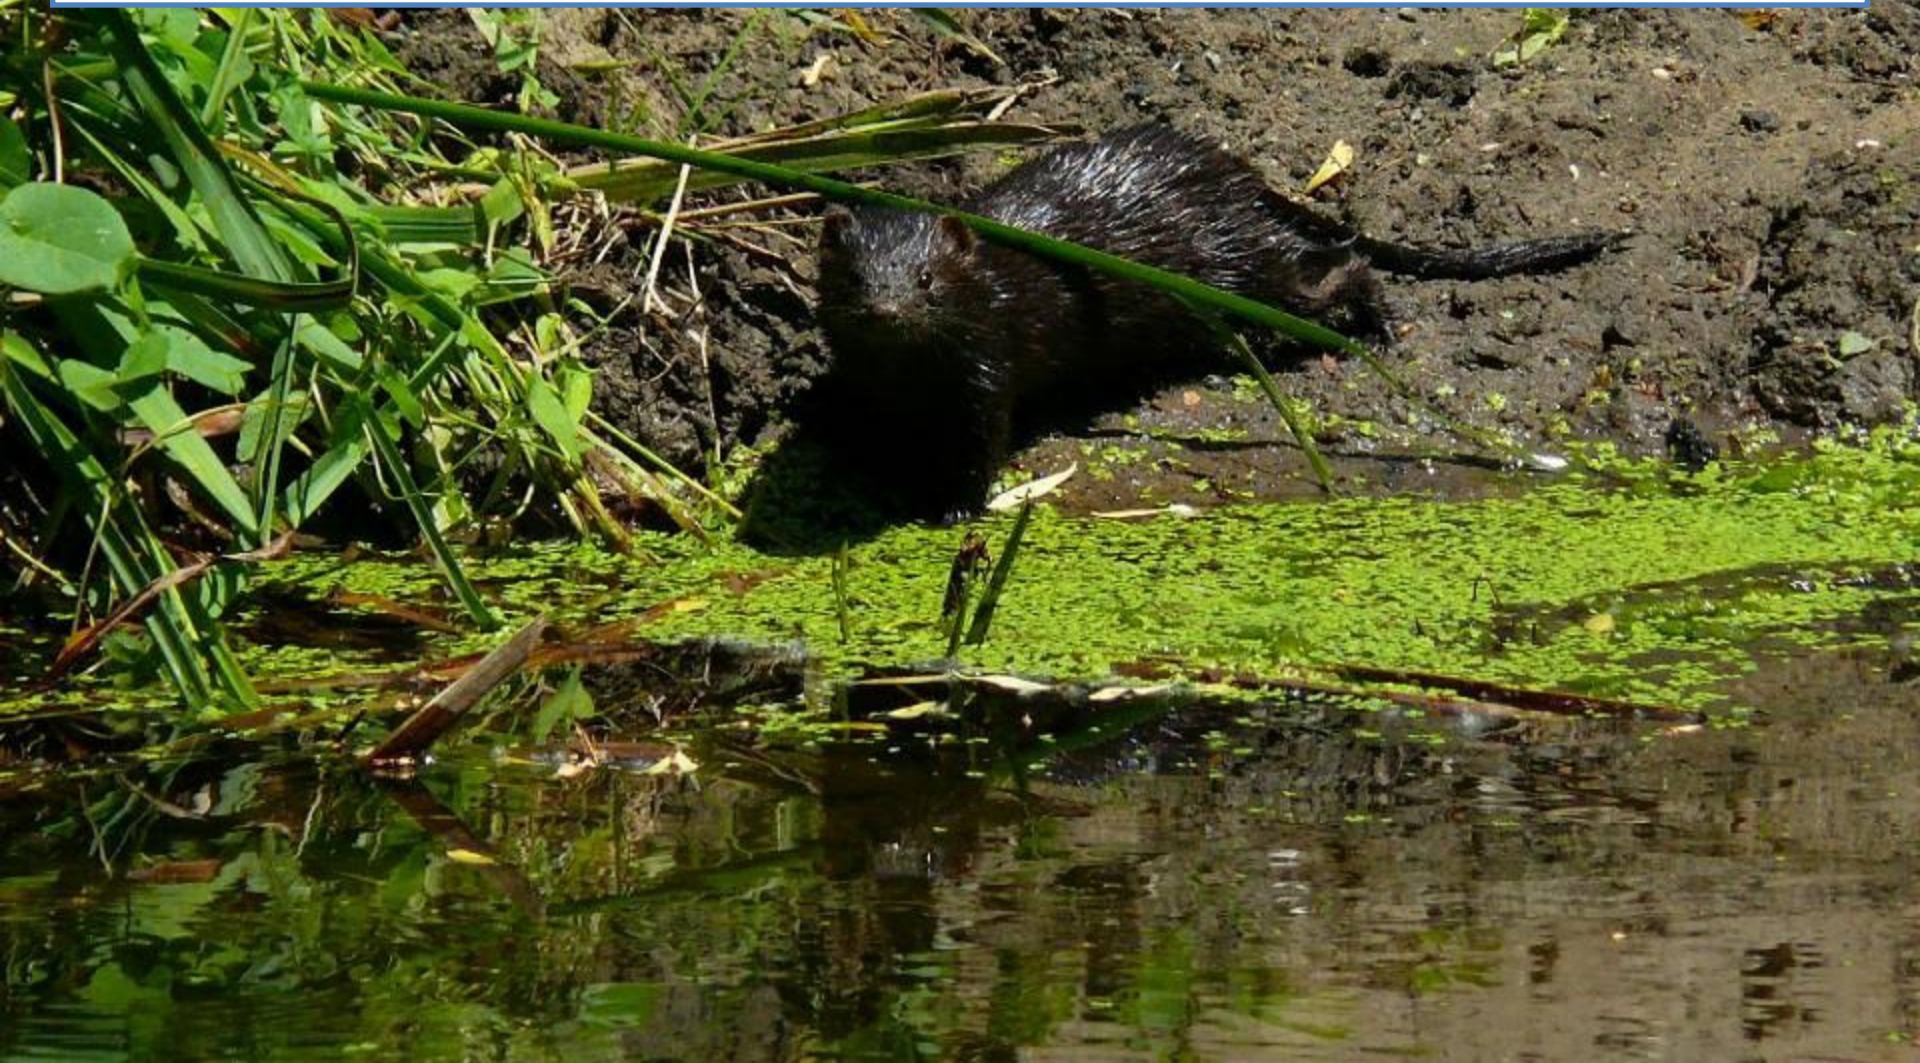

# РЕЧНАЯ ВЫДРА

**Ловкая и гибкая выдра относится к семейству куньих, ведет полуводный образ жизни. Всегда селится по берегам рек или ручьев с быстрым течением и изобилием рыбы. Но в ее рацион также входят лягушки, раки и даже водоплавающие птицы.**

# ЕВРОПЕЙСКАЯ НОРКА

**Европейская норка - небольшой зверек с блестящим мехом. Селится вдоль берегов ручьев, рек и озер. Редко отходит от берегов водоема дальше 200 м. Излюбленные места обитания - заросшие кустарники и лес, подмытые берега речек и ручьев, старицы и небольшие озера.**

# ОБЫКНОВЕННАЯ ЛЕТЯГА

**Летяга - небольшой грызун, по размерам чуть мельче белки, его тело может быть длиной от 14 до 21 сантиметров. Как обычная белка, летяга проводит большую часть жизни на деревьях, на землю спускается редко. Летягой белка названа за умение планировать с помощью кожной перепонки, которая находится между передними и задними лапами.**

# САДОВАЯ СОНЯ

**Садовая соня — это маленький грызун, достигающий в длину 14 см при длине хвоста 9 см. Голова и спинка красновато-бурые, брюшко — белое. Пушистый хвост в концевой части — черный, а кончик — белый. От глаза к уху проходит черная полоса.**