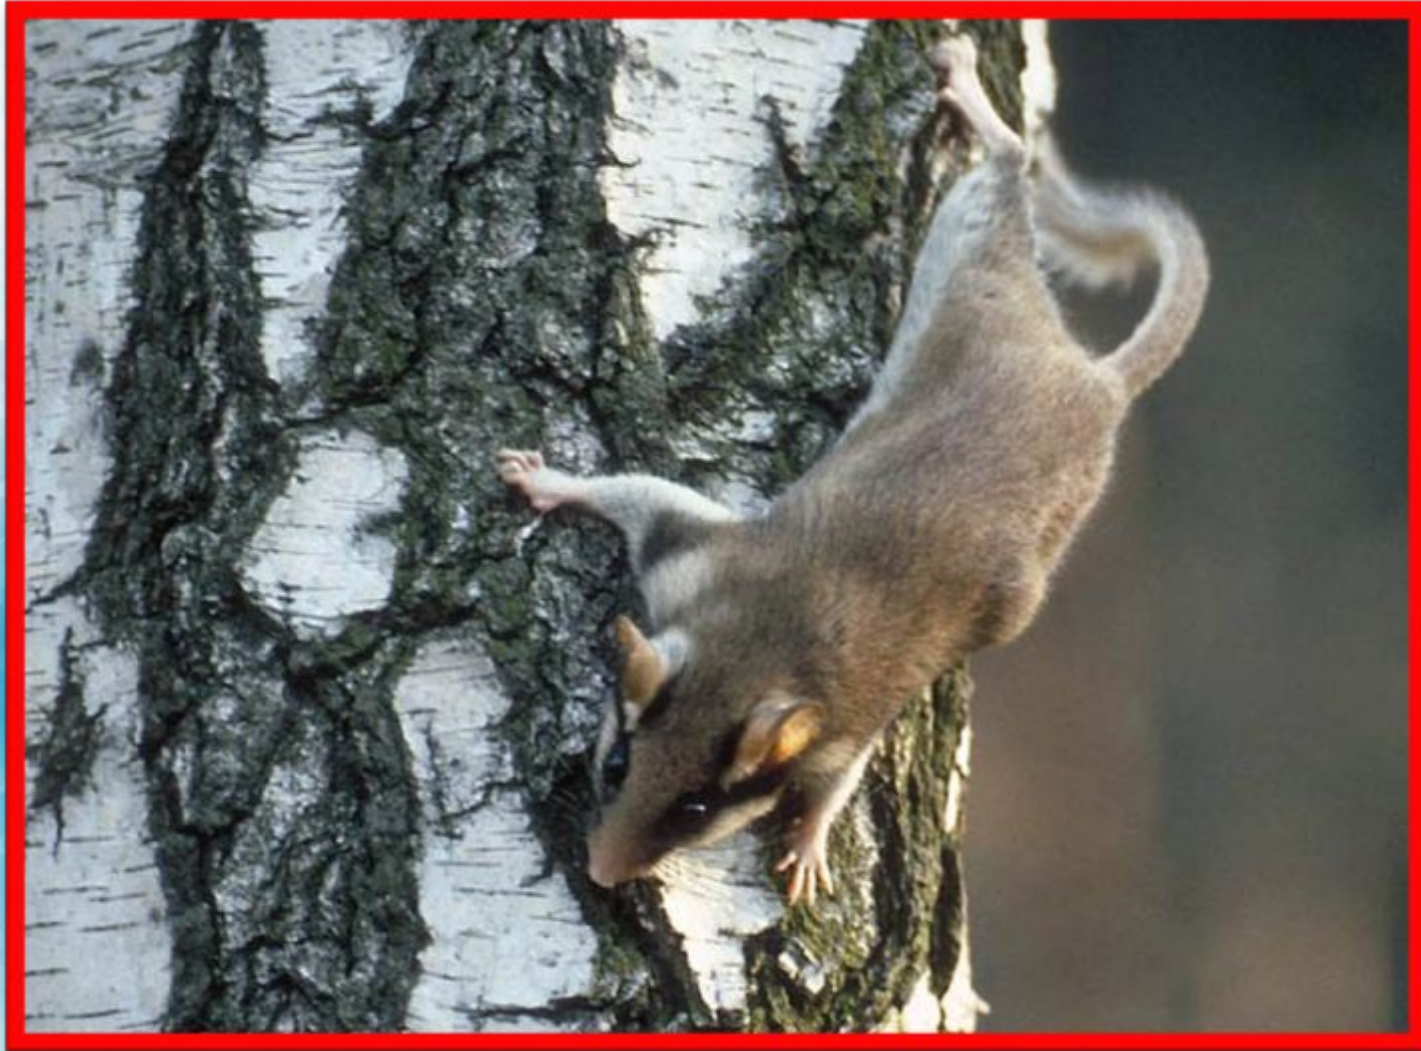

# РЕЧНАЯ ВЫДРА

**Ловкая и гибкая выдра относится к семейству куньих, ведет полуводный образ жизни. Всегда селится по берегам рек или ручьев с быстрым течением и изобилием рыбы. Но в ее рацион также входят лягушки, раки и даже водоплавающие птицы.**

# ЕВРОПЕЙСКАЯ НОРКА

**Европейская норка - небольшой зверек с блестящим мехом. Селится вдоль берегов ручьев, рек и озер. Редко отходит от берегов водоема дальше 200 м. Излюбленные места обитания - заросшие кустарники и лес, подмытые берега речек и ручьев, старицы и небольшие озера.**

# ОБЫКНОВЕННАЯ ЛЕТЯГА

**Летяга - небольшой грызун, по размерам чуть мельче белки, его тело может быть длиной от 14 до 21 сантиметров. Как обычная белка, летяга проводит большую часть жизни на деревьях, на землю спускается редко. Летягой белка названа за умение планировать с помощью кожной перепонки, которая находится между передними и задними лапами.**

# САДОВАЯ СОНЯ

**Садовая соня — это маленький грызун, достигающий в длину 14 см при длине хвоста 9 см. Голова и спинка красновато-бурые, брюшко — белое. Пушистый хвост в концевой части — черный, а кончик — белый. От глаза к уху проходит черная полоса.**