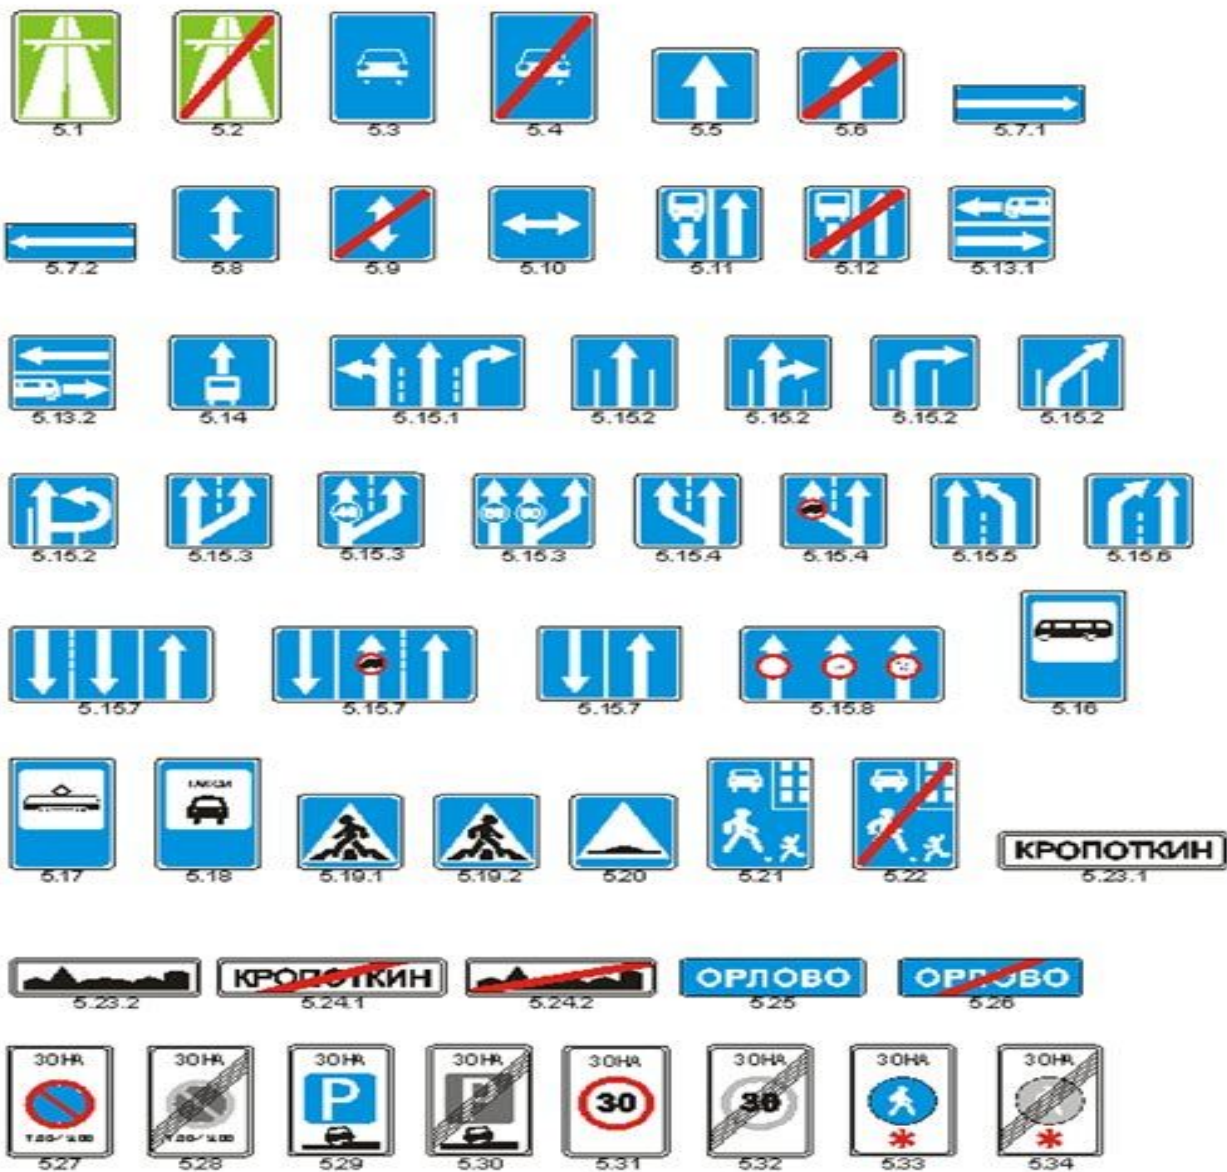

5 Знаки особых предписаний