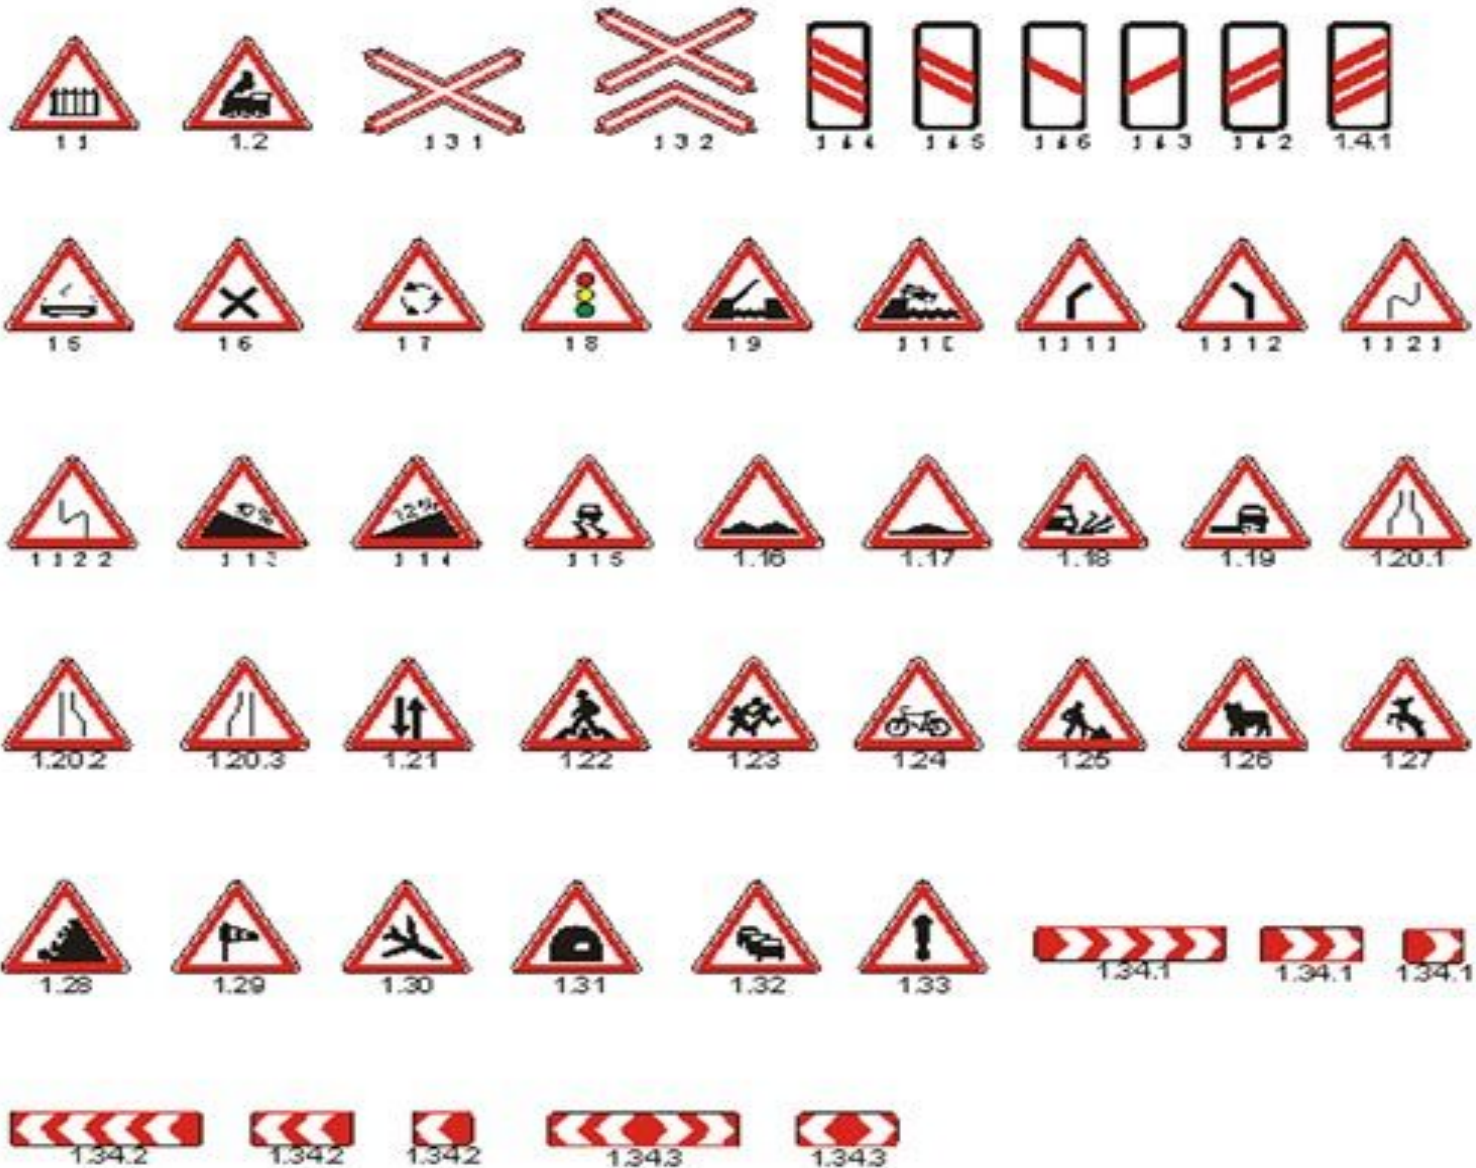

Наземный пешеходный переход

Вспомним,
как учили нас!
Подошли к дороге - **РАЗ!**

Смотрим влево,
Смотрим вправо,
и еще налево - **ДВА!**

Нет машин -
- шагай вперед,
Начинаем переход!

Приложение №2

ДОРОЖНЫ

Е

ЗНАКИ

Верстовые столбы

GRODNER JOCH
PASSO GARDENA

2

CLARK HUTTE
BAITA CLARK

2

Первые дорожные знаки

ДЕТИ!

1 Предупреждающие знаки