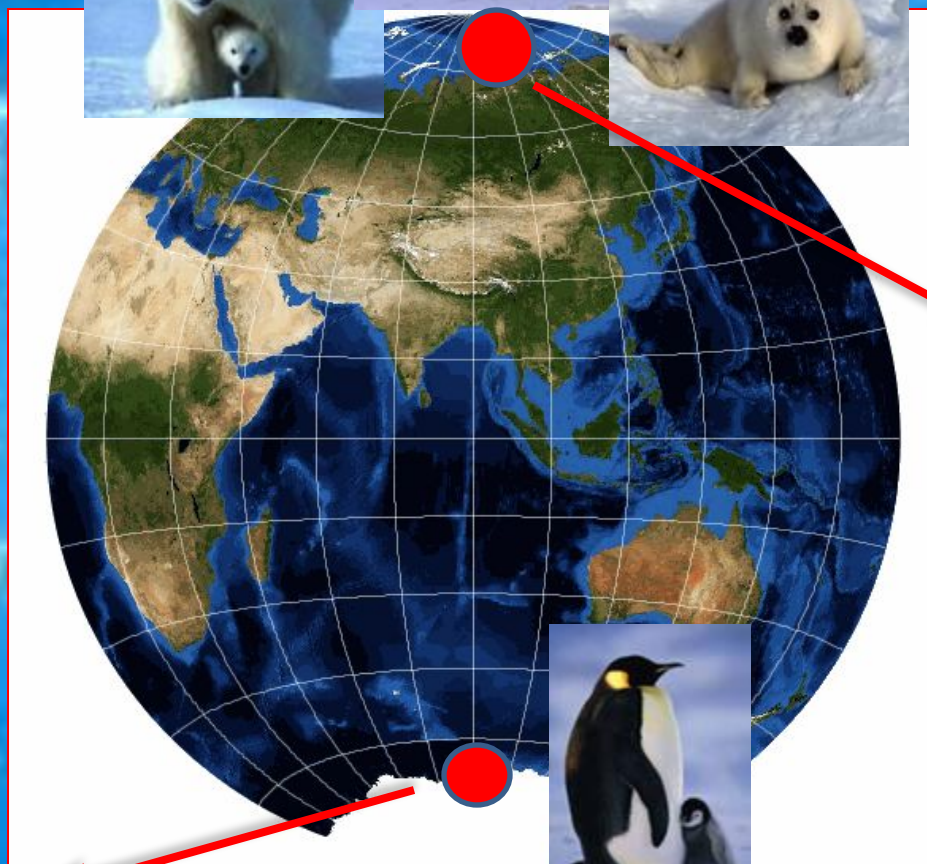

Земной шар

■ Арктика

■ Антарктида

Арктика

Это крайний север земного шара. Здесь долгая зима и короткое лето с белыми ночами, когда солнце не уходит с неба. С середины сентября и до конца февраля здесь царит долгая полярная ночь. Температура опускается до **-60 с**

Антарктида

Лежит на крайнем юге земного шара.

Весь год покрыта снегом. Это не только южный полюс Земли, но и холода.

Зимой температура опускается до -80°C .

Лето здесь холоднее нашей зимы

Кто где живет?

Арктика

Антарктида

СПАСИБ

О

ЗА

РАБОТУ