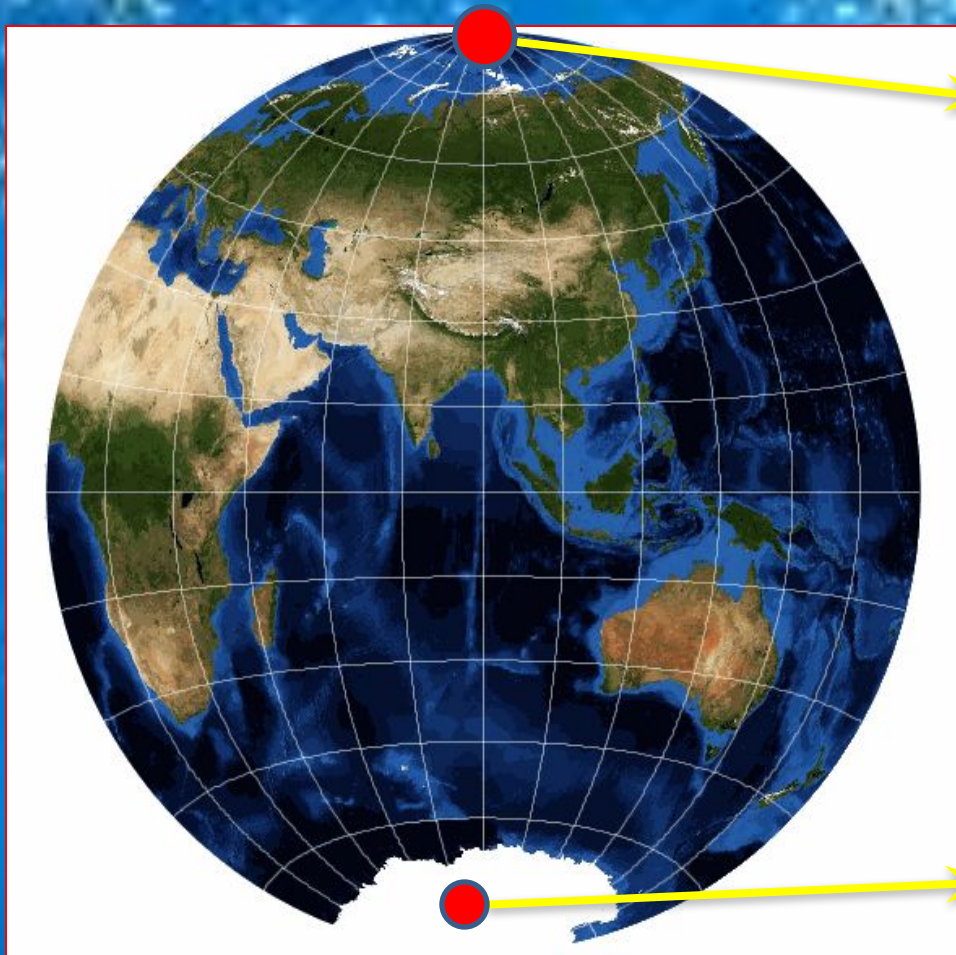

Земной шар

■ Арктика

■ Антарктида

Арктика

Это крайний север земного шара. Здесь долгая зима и короткое лето с белыми ночами, когда солнце не уходит с неба. С середины сентября и до конца февраля здесь царит долгая полярная ночь. Температура опускается до **-60 с**

Антарктида

Лежит на крайнем юге земного шара.

Весь год покрыта снегом. Это не только южный полюс Земли, но и холода.

Зимой температура опускается до -80°C .

Лето здесь холоднее нашей зимы

Кто где живет?

Арктика

Антарктида

СПАСИБ

О

ЗА

РАБОТУ