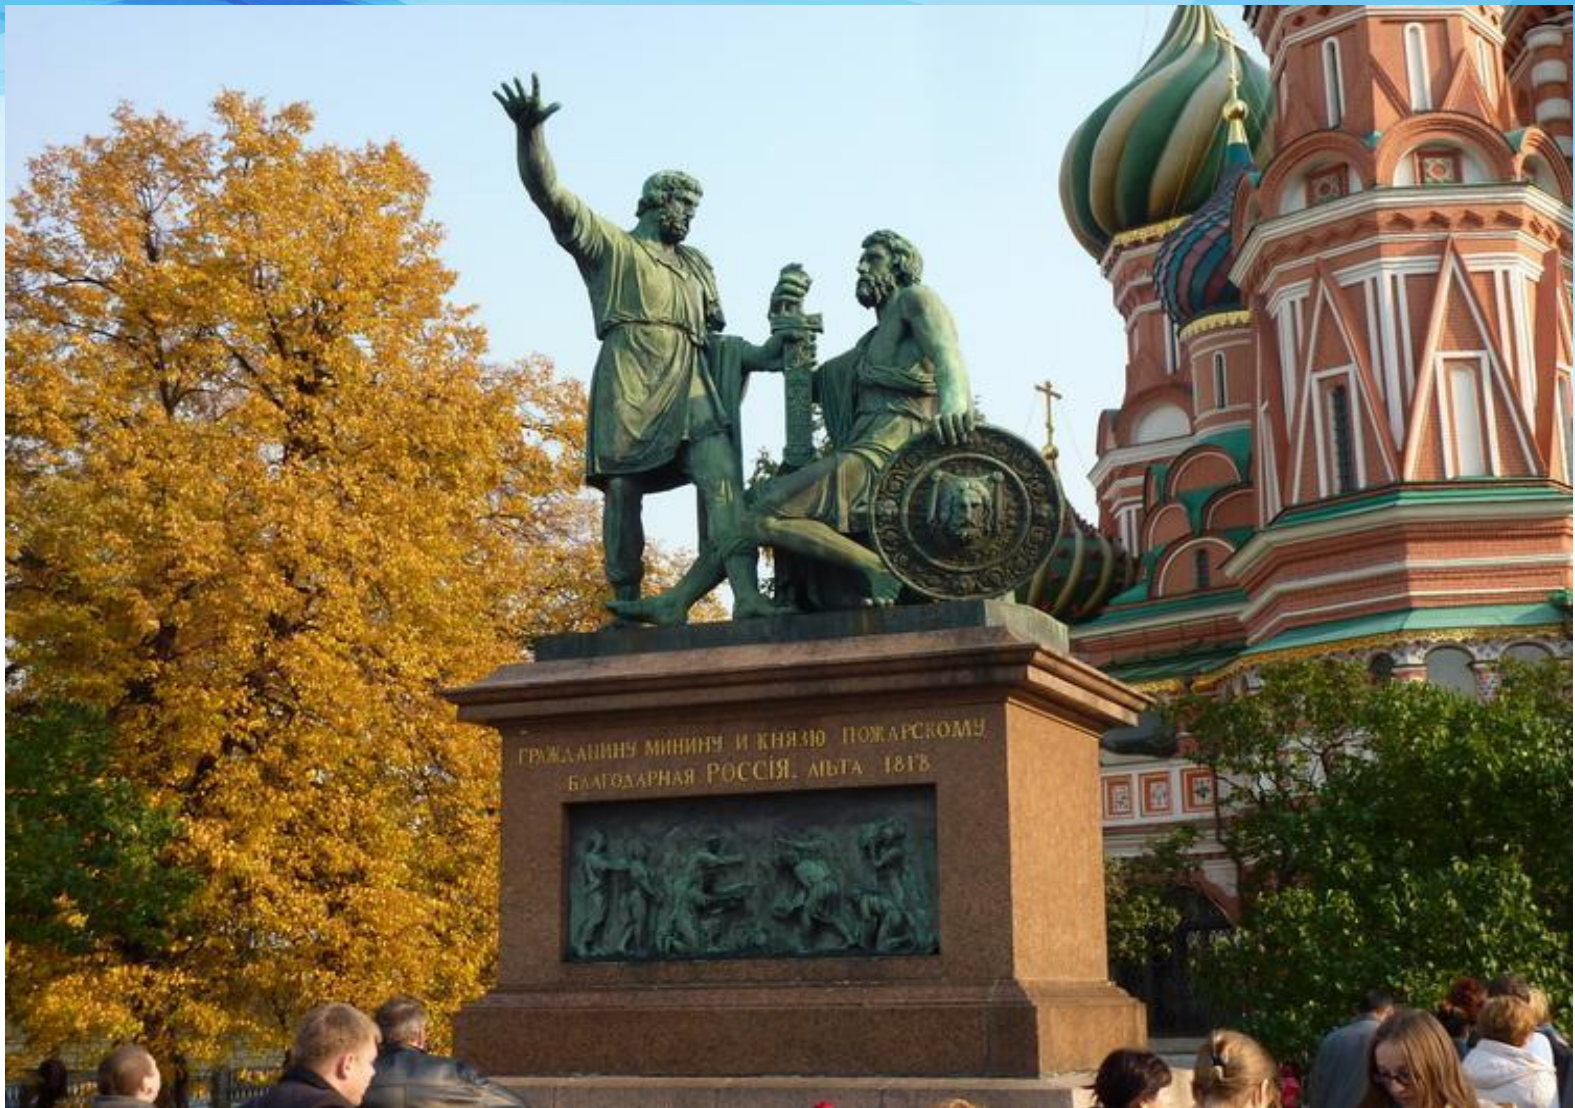

Трудное время переживала Россия в 17 веке. Его назвали Смутой (все смешалось, ничего не понять). Царский род прекратился, царя не было, появились самозванцы, старавшиеся силой захватить власть и престол.

Воспользовавшись внутренними смутами, в Россию вторглись иностранцы – шведы и поляки. Разбойничьи шайки грабили и губили народ. Казалось, помощи было ждать неоткуда.

На защиту своей родной земли встали Кузьма Минин и Дмитрий Пожарский. Собрали они войско, помолились Небесной Заступнице иконе Пресвятой Богородицы и пошли освобождать столицу России – Москву и главную крепость Кремль. Произошло это 4 ноября 1612 года.