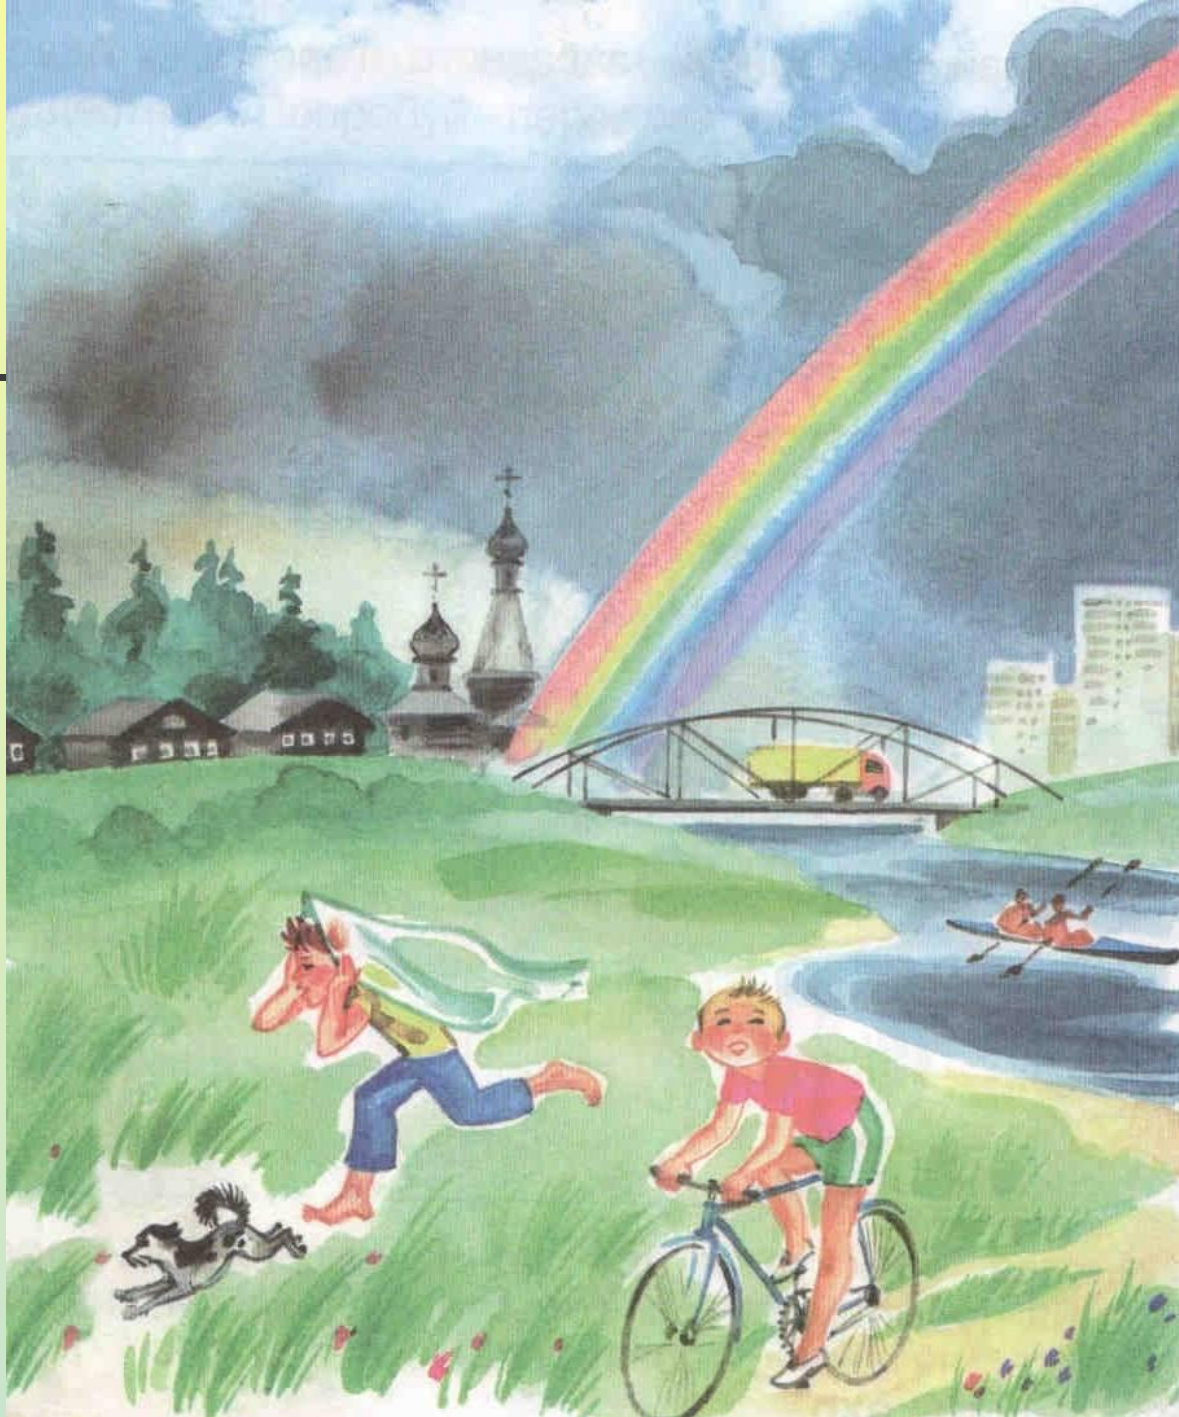

# Почему радуга разноцветная?

# Запомни!

КАЖДЫЙ ОХОТНИК  
ЖЕЛАЕТ ЗНАТЬ,  
ГДЕ СИДЯТ  
ФАЗАНЫ

Каждая капелька -  
крохотная призма.

A photograph of a park scene. In the foreground, a black metal fence runs along a paved walkway. To the left, a black lamppost with a white globe stands. In the middle ground, a large, calm pond reflects the sky. A tall, thin fountain jet rises from the center of the pond, creating a misty spray. A vibrant rainbow arches across the sky above the pond. In the background, a grassy hillside is dotted with trees and a small white building with a dark roof. The overall atmosphere is bright and cheerful.

Солнце светит и смеётся,  
А на землю дождик льётся.  
И выходит на луга  
Семицветная дуга

**КАЖДЫЙ ОХОТНИК  
ЖЕЛАЕТ ЗНАТЬ,  
ГДЕ СИДЯТ  
ФАЗАНЫ**