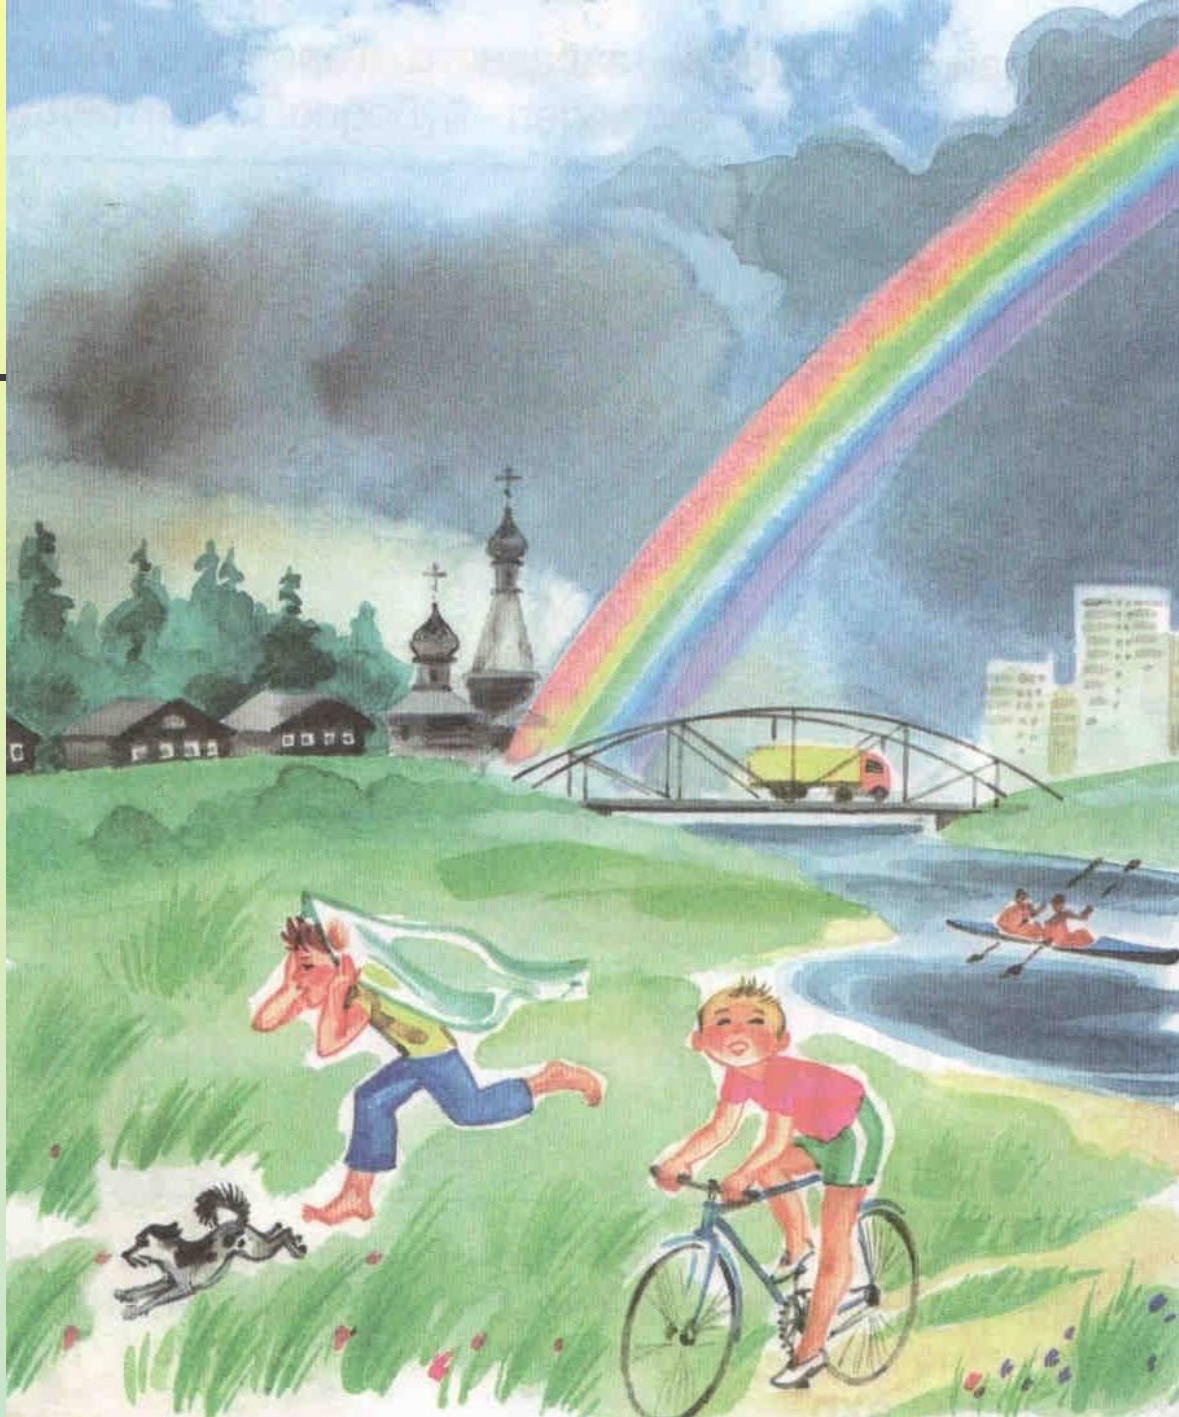

Почему радуга разноцветная?

Запомни!

КАЖДЫЙ ОХОТНИК
ЖЕЛАЕТ ЗНАТЬ,
ГДЕ СИДЯТ
ФАЗАНЫ

Каждая капелька -
крохотная призма.

A photograph of a park scene. In the foreground, a black metal fence runs along a paved walkway. To the left, a black lamppost with a white globe stands. In the middle ground, a large, calm pond reflects the sky. A tall, thin fountain jet rises from the center of the pond, creating a misty spray. A vibrant rainbow arches across the sky above the pond. In the background, a grassy hillside is dotted with trees and a small white building with a dark roof. The overall atmosphere is bright and cheerful.

Солнце светит и смеётся,
А на землю дождик льётся.
И выходит на луга
Семицветная дуга

**КАЖДЫЙ ОХОТНИК
ЖЕЛАЕТ ЗНАТЬ,
ГДЕ СИДЯТ
ФАЗАНЫ**