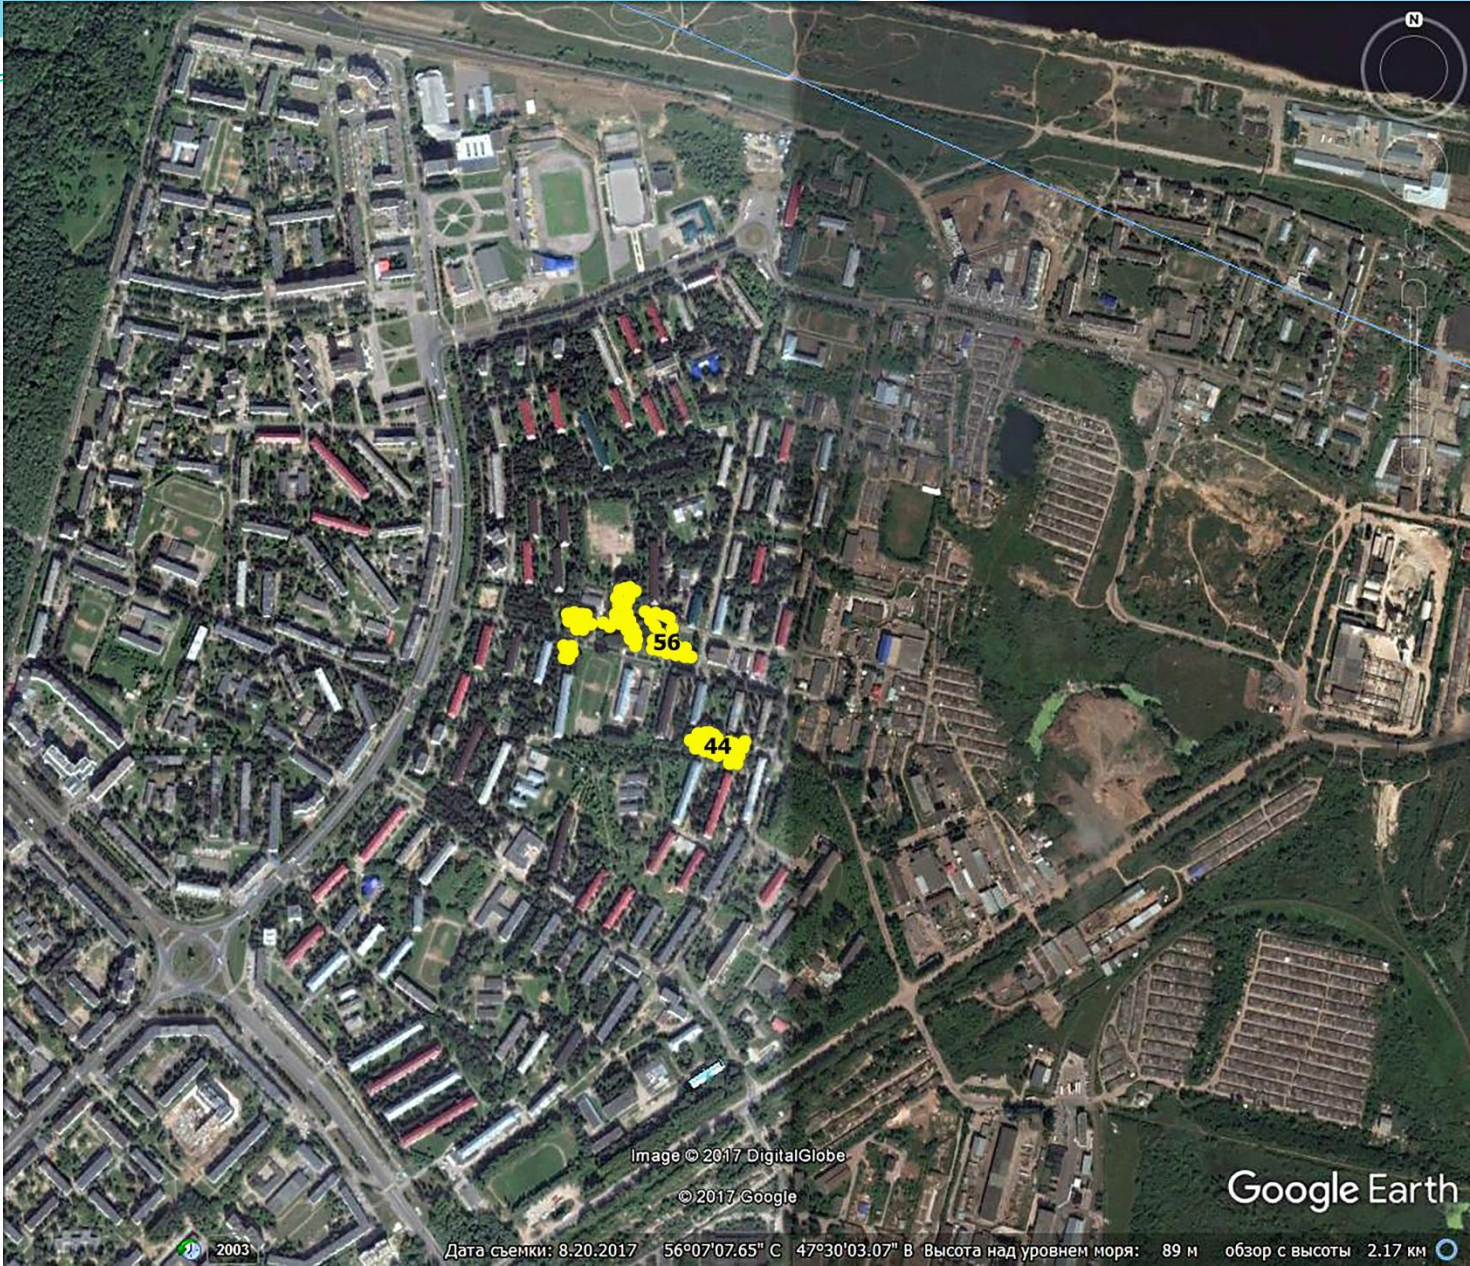

Image © 2017 DigitalGlobe

© 2017 Google

Google Earth

2003

Дата съемки: 8:20:2017 56°07'07.65" С 47°30'03.07" В Высота над уровнем моря: 89 м обзор с высоты 2.17 км

Image © 2017 DigitalGlobe

© 2017 Google

Google Earth

2003

Дата съемки: 8.20.2017 56°06'41.30" С 47°27'03.05" В Высота над уровнем моря: 118 м обзор с высоты 1.80 км

Рисунок №1.

Количество гнезд грачей на разных деревьях
по улице Молодежная г. Новочебоксарск