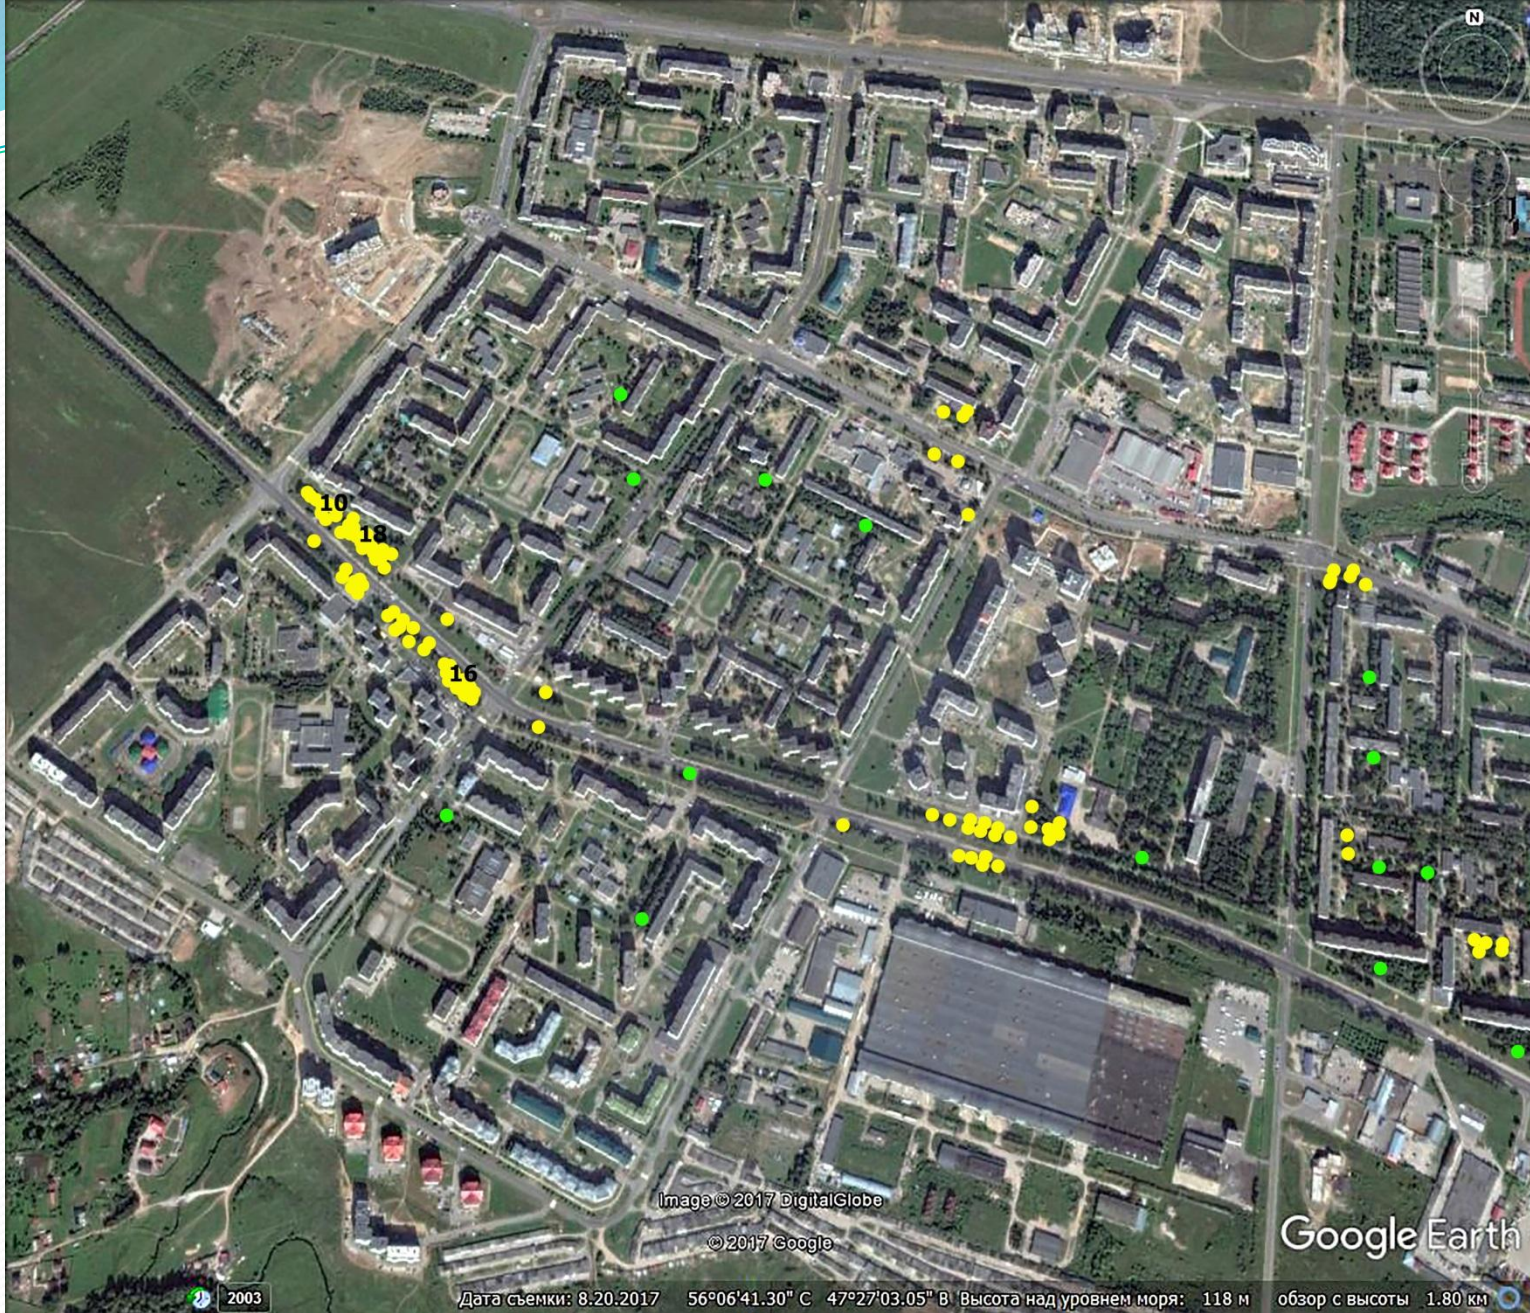

Материал и методы:

- 1) работа с научной литературой и информационными источниками;
- 2) маршрутный учёт гнёзд грачей на территории микрорайона;
- 3) привязка гнездовий к местности с применением карты города;
- 4) фотографирование.

Image © 2017 DigitalGlobe

© 2017 Google

Google Earth

2003

Дата съемки: 8:20:2017 56°07'07.65" С 47°30'03.07" В Высота над уровнем моря: 89 м обзор с высоты 2.17 км

Image © 2017 DigitalGlobe

© 2017 Google

Google Earth

2003

Дата съемки: 8.20.2017 56°06'41.30" С 47°27'03.05" В Высота над уровнем моря: 118 м обзор с высоты 1.80 км

Рисунок №1.

Количество гнезд грачей на разных деревьях
по улице Молодежная г. Новочебоксарск

Рисунок №2. Количество гнезд грачей в разных колониях города Новочебоксарск.

Наши наблюдения:

Грачи прилетели!

Полёт галки

Выводы

1. Колонии грачей в городе Новочебоксарске расположены на улице Молодежная, на пересечении улиц Молодежная и Коммунистическая, на стадионе школы №3, проспекте 10 Пятилетки.
2. Гнезда построены на березе, липе, тополе, клене.
3. На одном дереве может быть расположено от одного до 8 гнезд.
4. Высота расположения гнезд, относительно домов в среднем 15-18 метров.
5. Расстояние между деревьями, на которых расположены гнезда в среднем 4-5 метров.