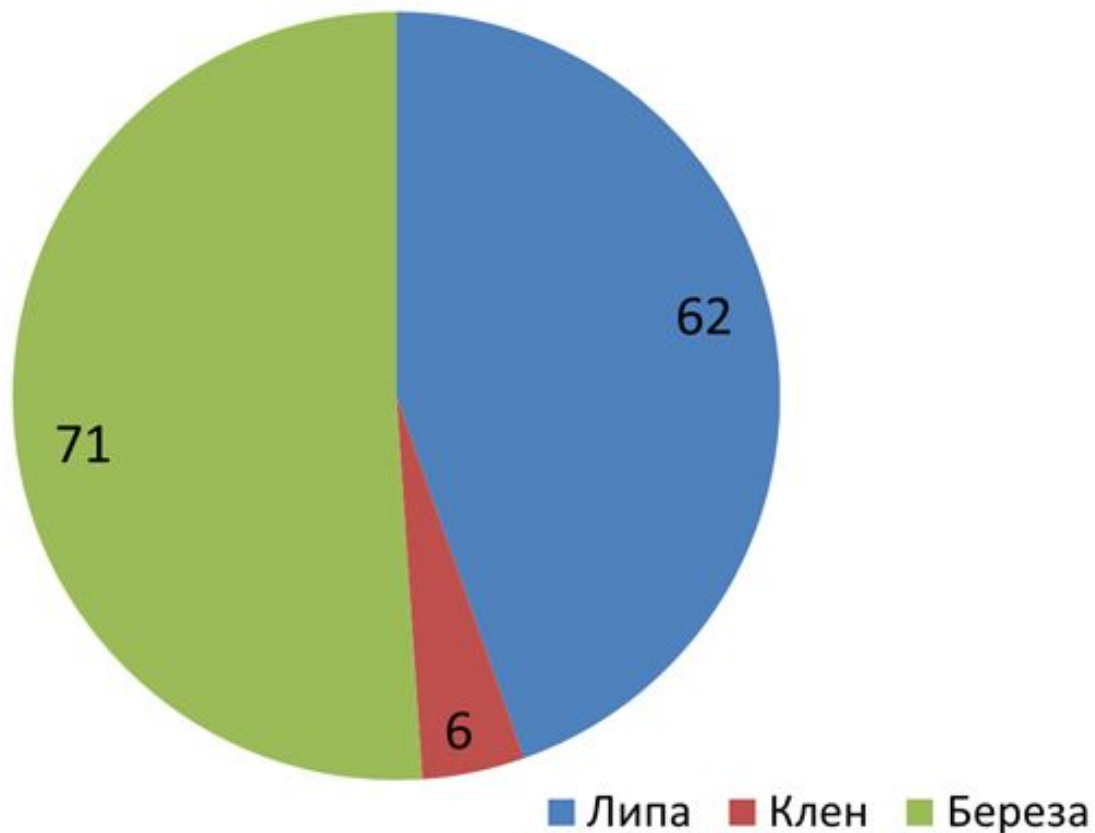

Image © 2017 DigitalGlobe

© 2017 Google

Google Earth

2003

Дата съемки: 8:20:2017 56°07'07.65" С 47°30'03.07" В Высота над уровнем моря: 89 м обзор с высоты 2.17 км

Image © 2017 DigitalGlobe

© 2017 Google

Google Earth

2003

Дата съемки: 8.20.2017 56°06'41.30" С 47°27'03.05" В Высота над уровнем моря: 118 м обзор с высоты 1.80 км

Рисунок №1.

Количество гнезд грачей на разных деревьях
по улице Молодежная г. Новочебоксарск

Рисунок №2. Количество гнезд грачей в разных колониях города Новочебоксарск.

Наши наблюдения:

Грачи прилетели!

Полёт галки

Выводы

1. Колонии грачей в городе Новочебоксарске расположены на улице Молодежная, на пересечении улиц Молодежная и Коммунистическая, на стадионе школы №3, проспекте 10 Пятилетки.
2. Гнезда построены на березе, липе, тополе, клене.
3. На одном дереве может быть расположено от одного до 8 гнезд.
4. Высота расположения гнезд, относительно домов в среднем 15-18 метров.
5. Расстояние между деревьями, на которых расположены гнезда в среднем 4-5 метров.