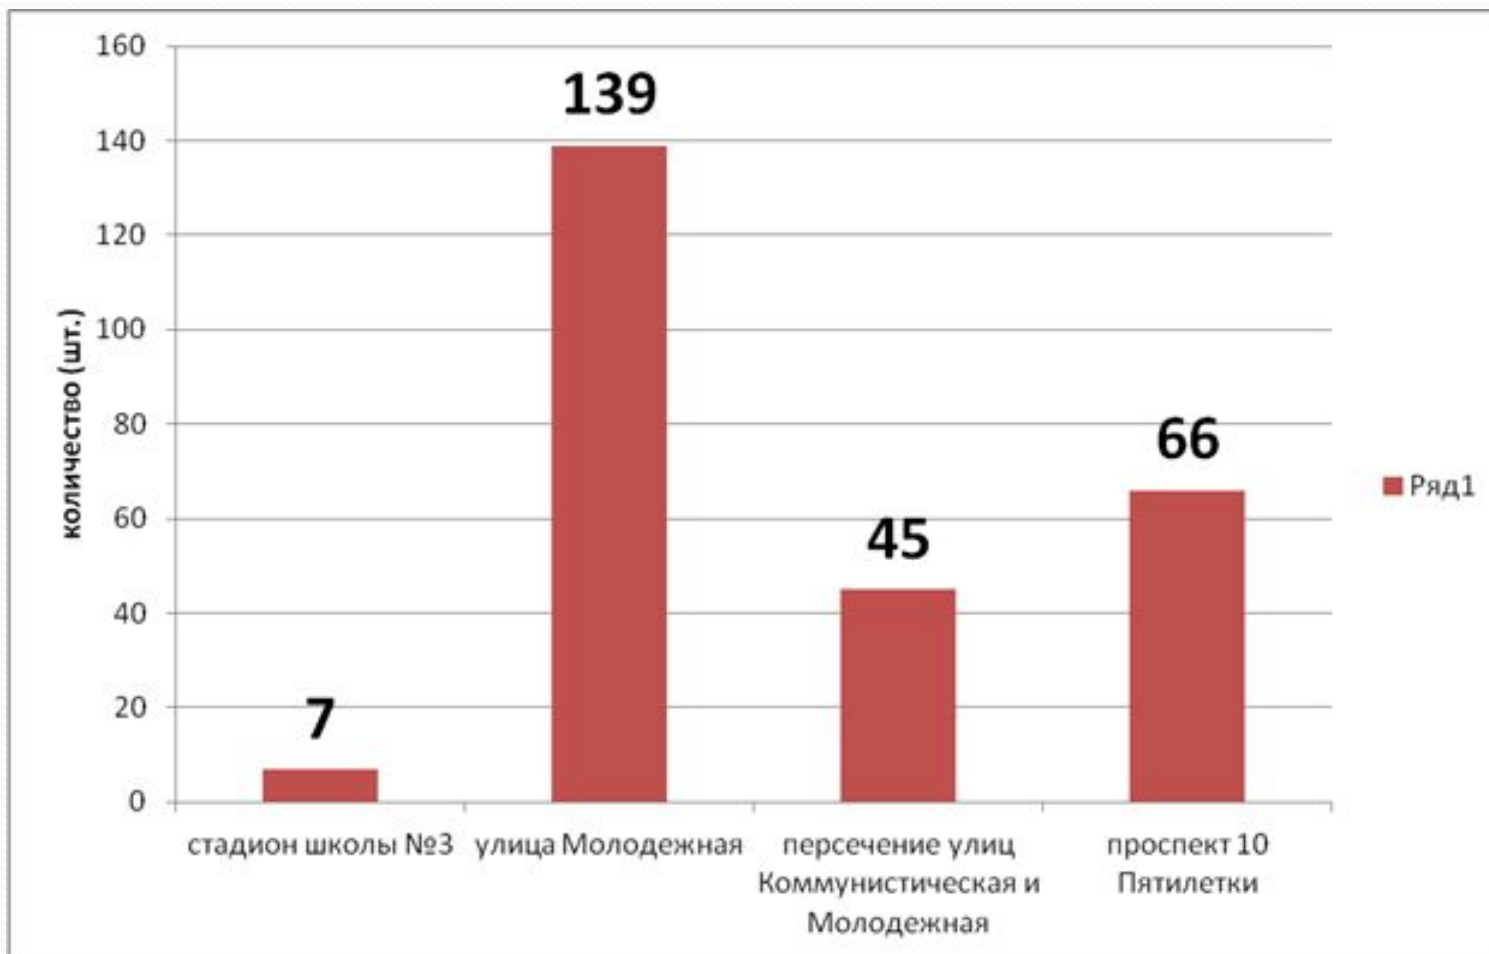

Image © 2017 DigitalGlobe

© 2017 Google

Google Earth

2003

Дата съемки: 8:20:2017 56°07'07.65" С 47°30'03.07" В Высота над уровнем моря: 89 м обзор с высоты 2.17 км

Image © 2017 DigitalGlobe

© 2017 Google

Google Earth

2003

Дата съемки: 8.20.2017 56°06'41.30" С 47°27'03.05" В Высота над уровнем моря: 118 м обзор с высоты 1.80 км

Рисунок №1.

Количество гнезд грачей на разных деревьях
по улице Молодежная г. Новочебоксарск

Рисунок №2. Количество гнезд грачей в разных колониях города Новочебоксарск.

Наши наблюдения:

Грачи прилетели!

Полёт галки

Выводы

1. Колонии грачей в городе Новочебоксарске расположены на улице Молодежная, на пересечении улиц Молодежная и Коммунистическая, на стадионе школы №3, проспекте 10 Пятилетки.
2. Гнезда построены на березе, липе, тополе, клене.
3. На одном дереве может быть расположено от одного до 8 гнезд.
4. Высота расположения гнезд, относительно домов в среднем 15-18 метров.
5. Расстояние между деревьями, на которых расположены гнезда в среднем 4-5 метров.