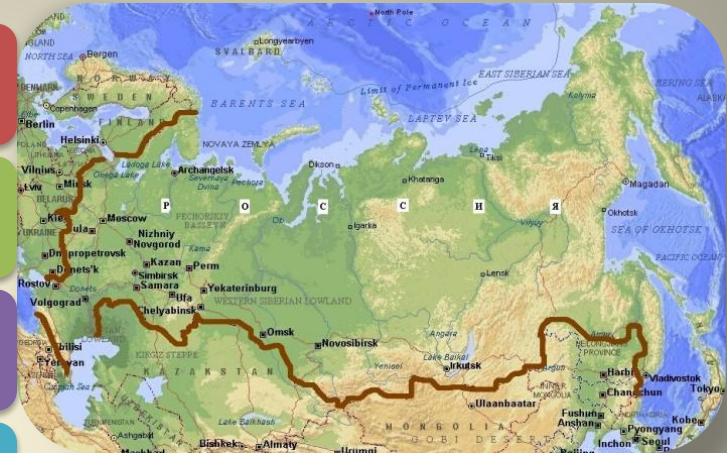

## Светская этика

Россия – необъятная страна.

Её площадь составляет **17 000 000 кв. км.**

А если мы полетим с запада на восток,  
то будем в пути около 12 часов,  
пролетев над просторами России 10 тыс. км.

# Россия – Великая Страна

## Интересные факты

Самая большая по площади страна мира (1/6)

Население 143 030 106 человек

75 % населения исповедуют Православие

Соседи России – 18 стран

Омывают Россию 13 морей

Национальный состав России – 180 народов