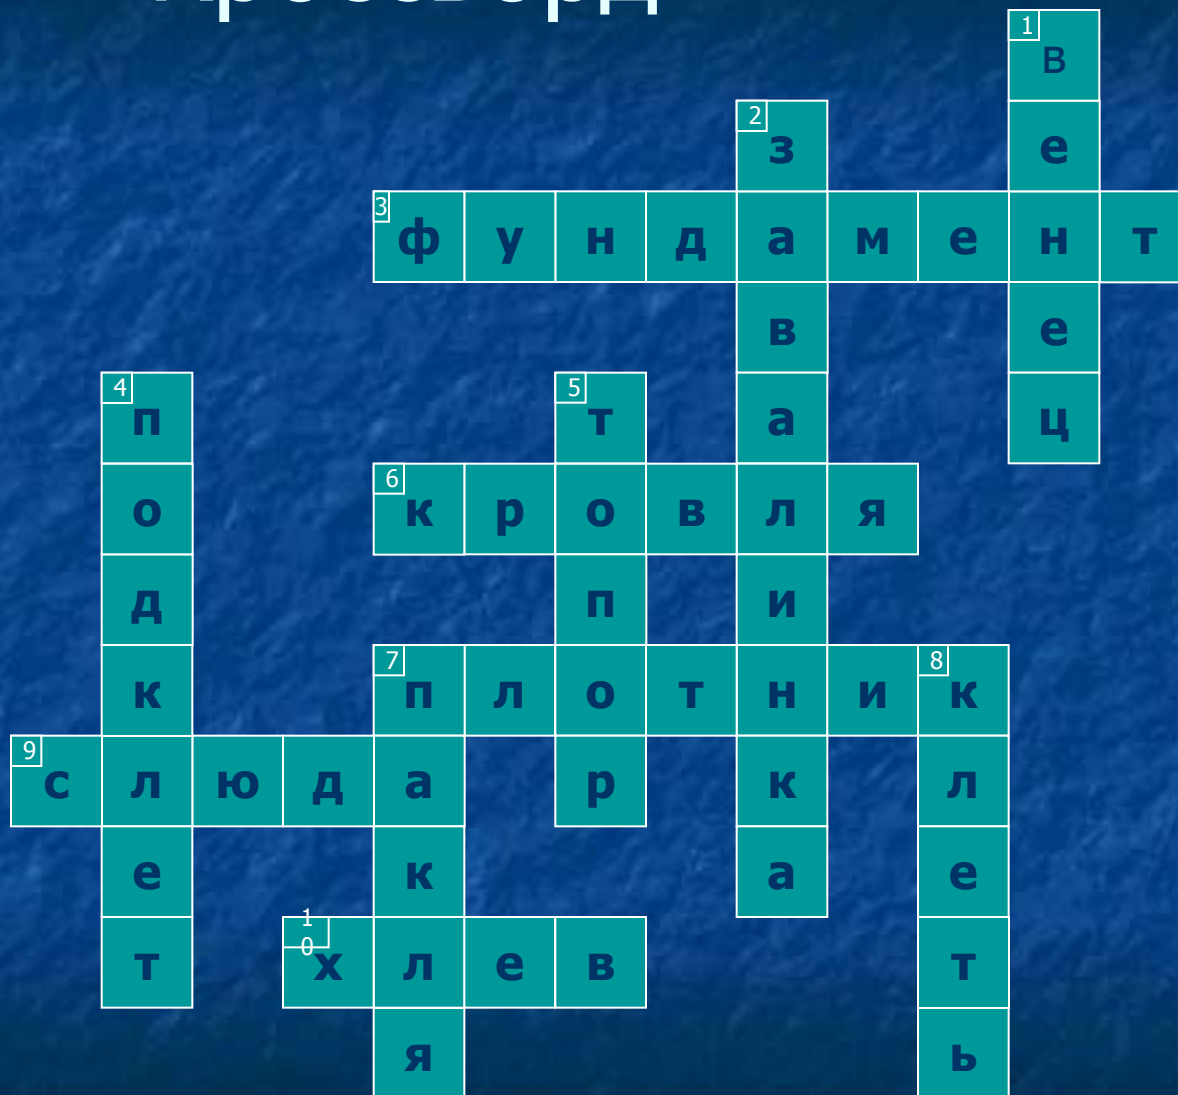

Изба

А. Васнецов «Лубяной торг на Трубе»

Отгадайте загадку

Замечательный дружище –
Деревянная ручища,
Да железный обушок,
Да каменный гребешок.
Он у плотника в почете,
Каждый день с ним на работе.

топор

Инструменты

Образцы деревянных креплений венца

Кроссворд

Хоромы

Дворец