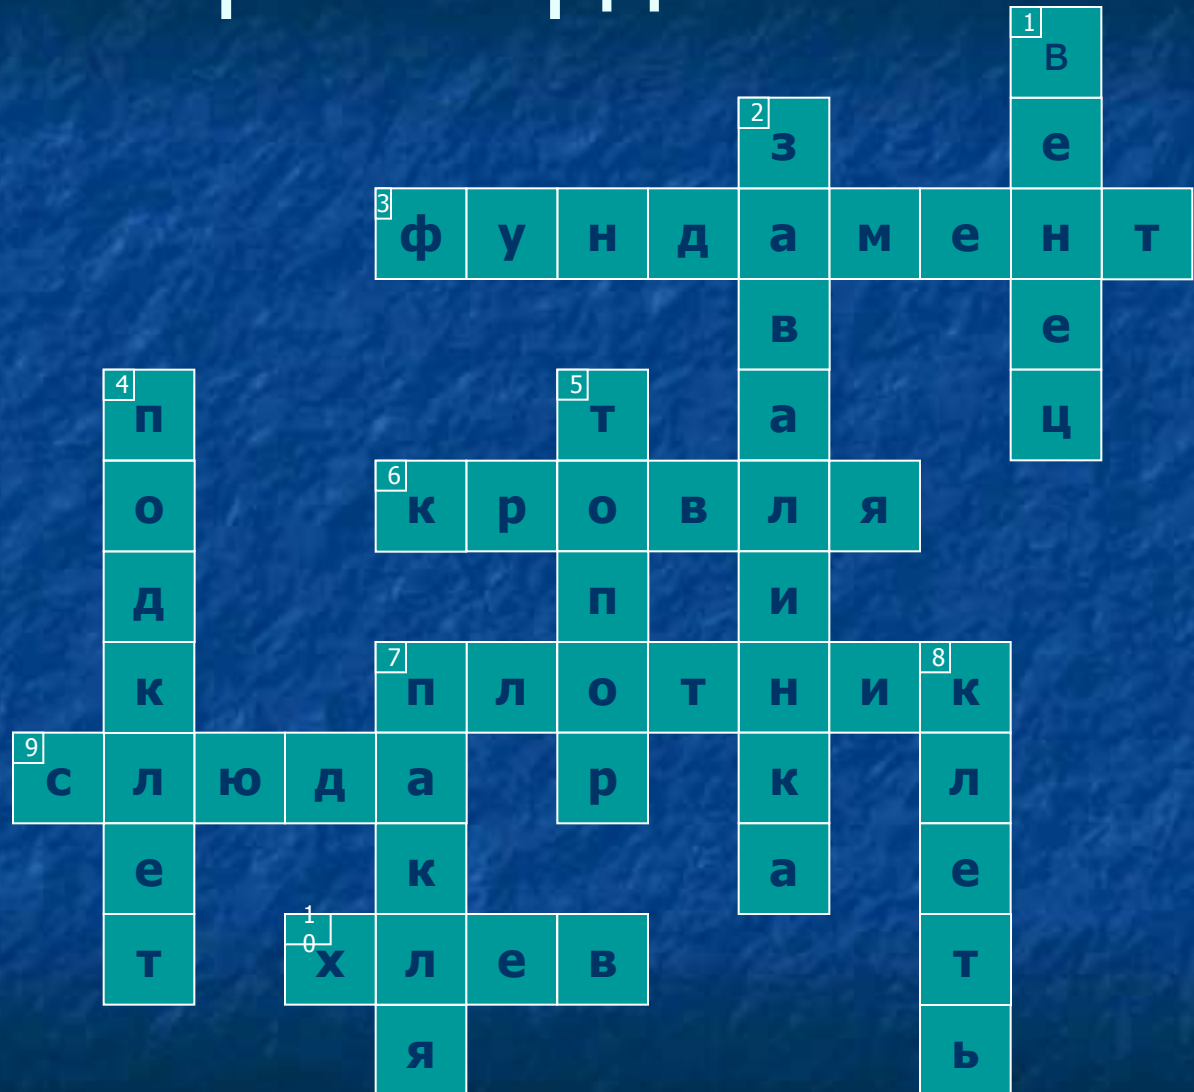

Изба

А. Васнецов «Лубяной торг на Трубе»

Отгадайте загадку

Замечательный дружище –
Деревянная ручища,
Да железный обушок,
Да каменный гребешок.
Он у плотника в почете,
Каждый день с ним на работе.

топор

Инструменты

Образцы деревянных креплений венца

Кроссворд

Хоромы

Дворец