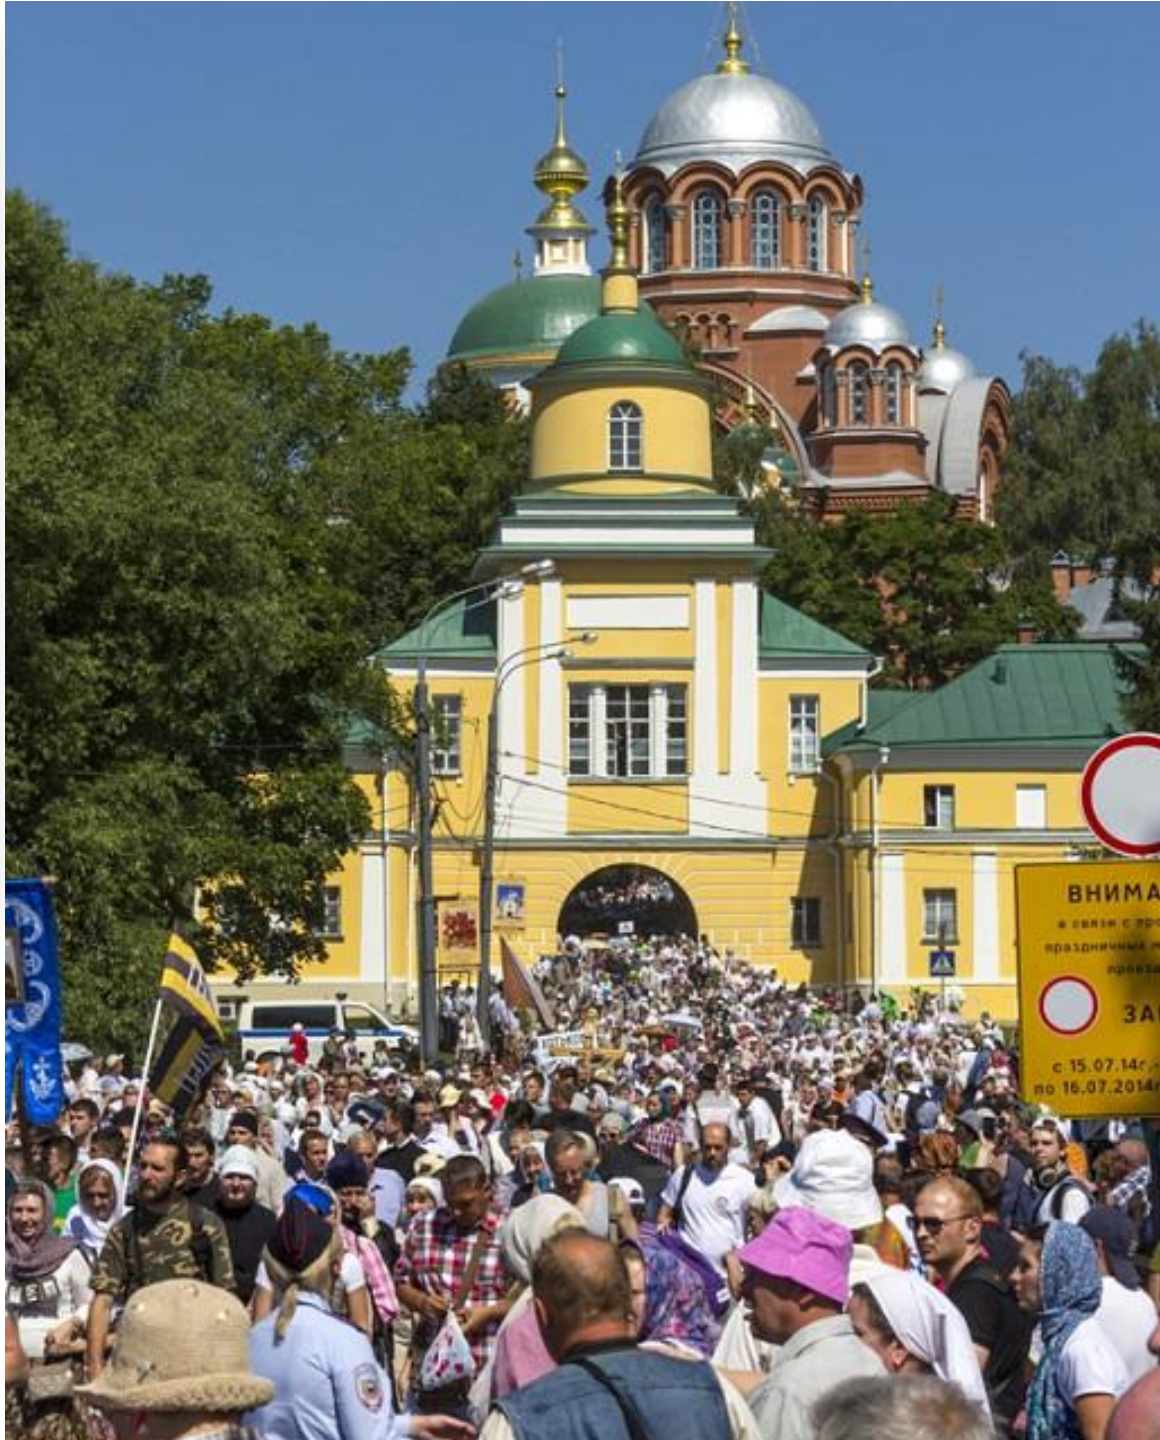

**Сергий  
Радонежский –  
объединитель  
земли Русской.**

Кившенко А. “Преподобный Сергий Радонежский вдохновляет князя Дмитрия Донского на брань с Ордой”. Конец XIX в.

***16 июля 2014 год.  
Крестный ход в  
Хотькове.***