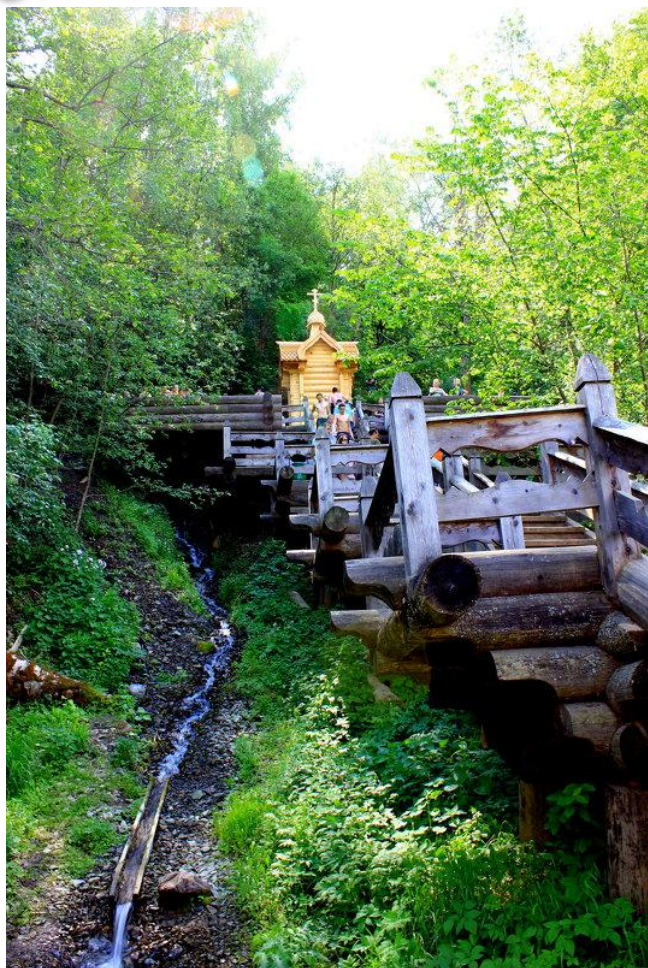

# *Водопад Гремячий*

Явление Сергию Радонежскому Пресвятой Богородицы. Палехская

Видение птиц  
преподобному Сергию.

Фрагмент росписи  
Серапионовой палатки,  
выполненной  
монахиней Иулианией  
(Соколовой).